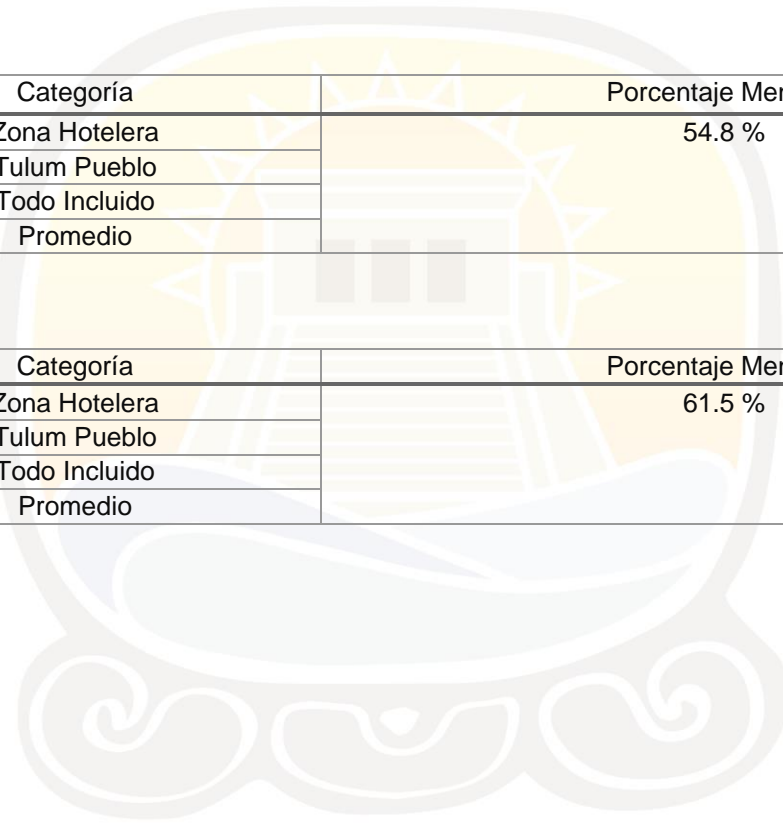

H. AYUNTAMIENTO
TULUM
2018-2021
En Tulum, contigo hacemos más.

Ocupación Hotelera

Mes	Categoría	Porcentaje Mensual
ABRIL	Zona Hotelera	48.5 %
	Tulum Pueblo	
	Todo Incluido	
	Promedio	

Mes	Categoría	Porcentaje Mensual
MAYO	Zona Hotelera	54.8 %
	Tulum Pueblo	
	Todo Incluido	
	Promedio	

Mes	Categoría	Porcentaje Mensual
JUNIO	Zona Hotelera	61.5 %
	Tulum Pueblo	
	Todo Incluido	
	Promedio	

H. AYUNTAMIENTO

TULUM

2018-2021

En Tulum, contigo hacemos más.