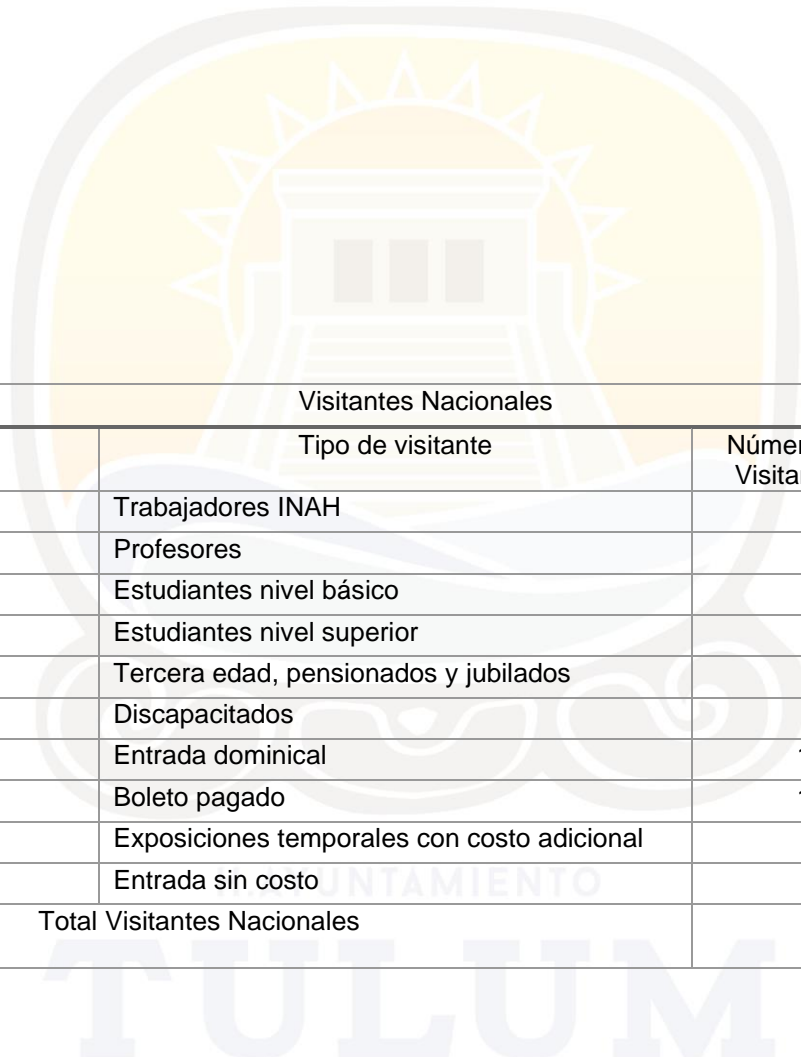

Visitantes Nacionales				
Mes	Z.A	Tipo de visitante	Número de Visitantes	Nacionalidad
FEBRERO	Z.A. de Tulum	Trabajadores INAH	5	Nacional
	Z.A. de Tulum	Profesores	2,336	Nacional
	Z.A. de Tulum	Estudiantes nivel básico	6,199	Nacional
	Z.A. de Tulum	Estudiantes nivel superior	5,201	Nacional
	Z.A. de Tulum	Tercera edad, pensionados y jubilados	7,072	Nacional
	Z.A. de Tulum	Discapacitados	33	Nacional
	Z.A. de Tulum	Entrada dominical	14,073	Nacional
	Z.A. de Tulum	Boleto pagado	12,632	Nacional
	Z.A. de Tulum	Exposiciones temporales con costo adicional	0	Nacional
	Z.A. de Tulum	Entrada sin costo	0	Nacional
Total Visitantes Nacionales			47,551	

TULUM
2018-2021
En Tulum, contigo hacemos más.