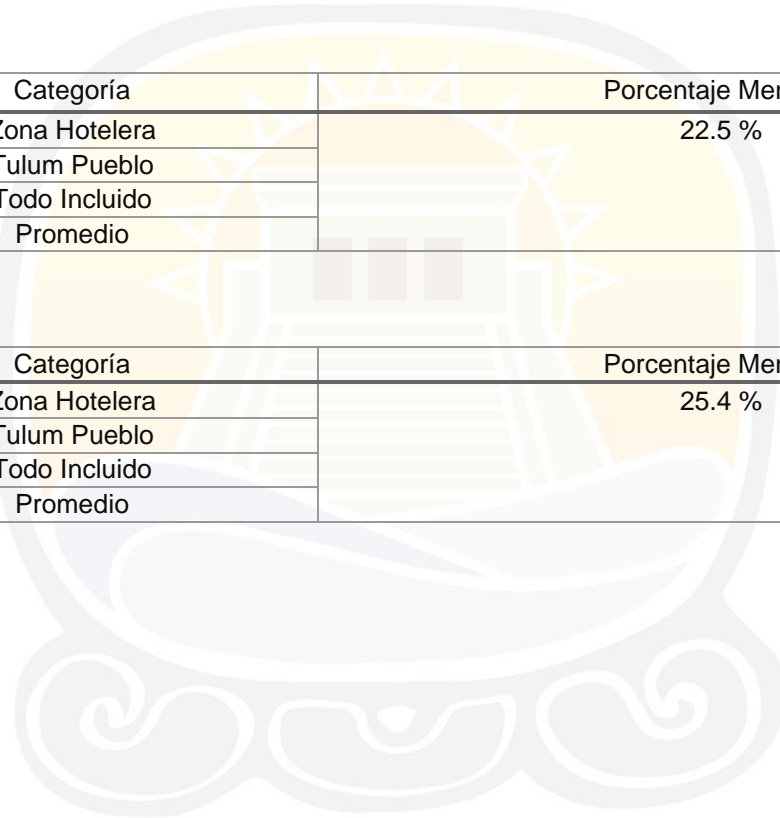

H. AYUNTAMIENTO  
**TULUM**  
 2018-2021  
*En Tulum, contigo hacemos más.*

### Ocupación Hotelera

Mes	Categoría	Porcentaje Mensual
Enero	Zona Hotelera	25.1 %
	Tulum Pueblo	
	Todo Incluido	
	Promedio	

Mes	Categoría	Porcentaje Mensual
Febrero	Zona Hotelera	22.5 %
	Tulum Pueblo	
	Todo Incluido	
	Promedio	

Mes	Categoría	Porcentaje Mensual
Marzo	Zona Hotelera	25.4 %
	Tulum Pueblo	
	Todo Incluido	
	Promedio	

H. AYUNTAMIENTO