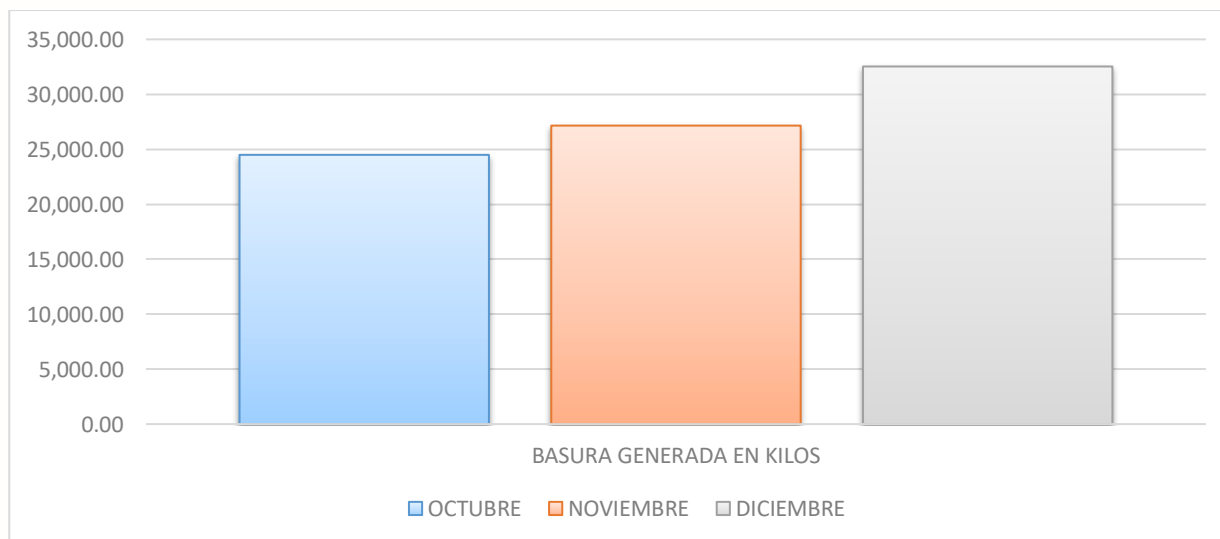

TULUM

Municipio de Tulum

ÁREA DE BARRIDO DE PARQUES Y JARDINES

Estadística de barrido que se realizó en las distintas calles, avenidas, parques y jardines de Tulum; durante los meses de octubre, noviembre y diciembre.

Total de metros cuadrados de barrido realizado en Tulum del 2021.

Total de basura generada en kilos

Municipio de Tulum

ÁREA DE JARDINERÍA

Estadística de poda, chapeo y pepena de basura que se realizó en las distintas calles, avenidas, parques y jardines de Tulum; durante los meses de octubre, noviembre y diciembre del 2021.