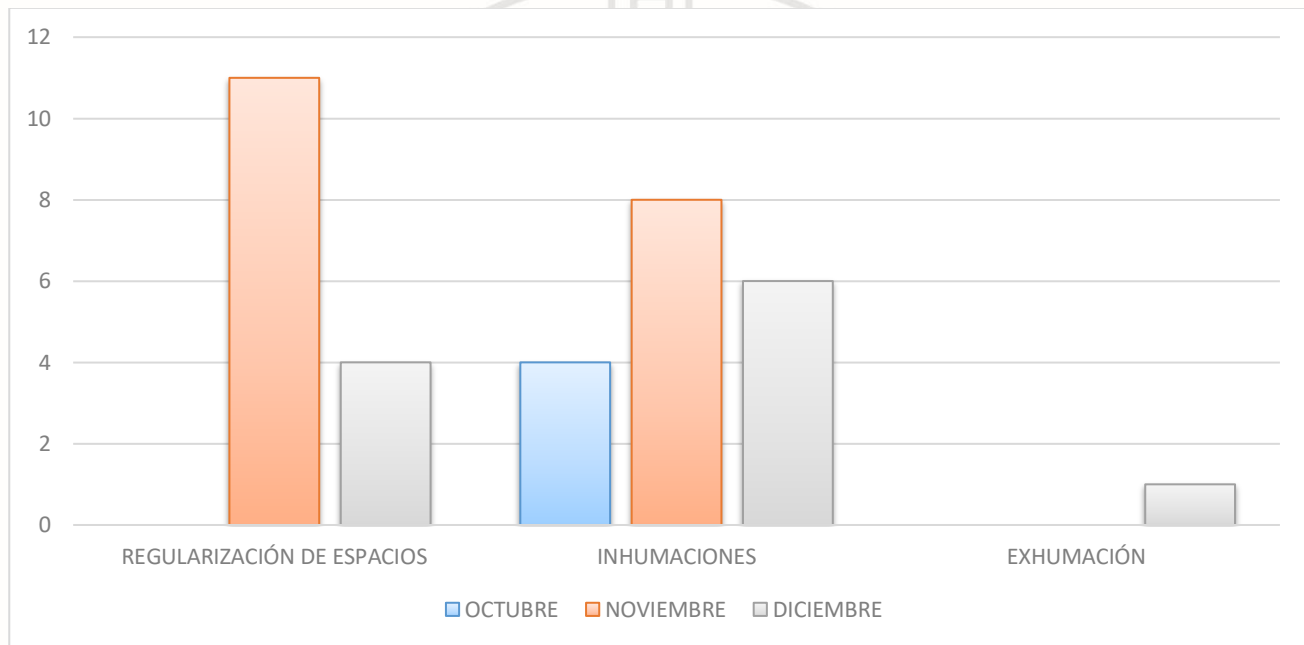

H. AYUNTAMIENTO DE TULUM
ADMINISTRACIÓN 2021-2024
DIRECCIÓN GENERAL DE OBRAS Y SERVICIOS PÚBLICOS MUNICIPALES
DIRECCIÓN DE SERVICIOS PÚBLICOS

Estadística de verificaciones realizadas durante los meses de octubre, noviembre y diciembre del 2021.

Total de verificaciones

Estadística de sanciones realizadas durante los meses de octubre, noviembre y diciembre del 2021.

Total de sanciones

Municipio de Tulum

PANTEÓN

Estadística de servicios que se realizaron durante los meses de octubre, noviembre y diciembre del 2021.

Total de servicios

TULUM

Municipio de Tulum

ÁREA DE IMAGEN URBANA Y BACHEO

Estadística de toneladas de lodo, toneladas de ramas y metros cuadrados de bacheo que se realizaron en los distintos puntos de Tulum; durante los meses de octubre, noviembre y diciembre del 2021.