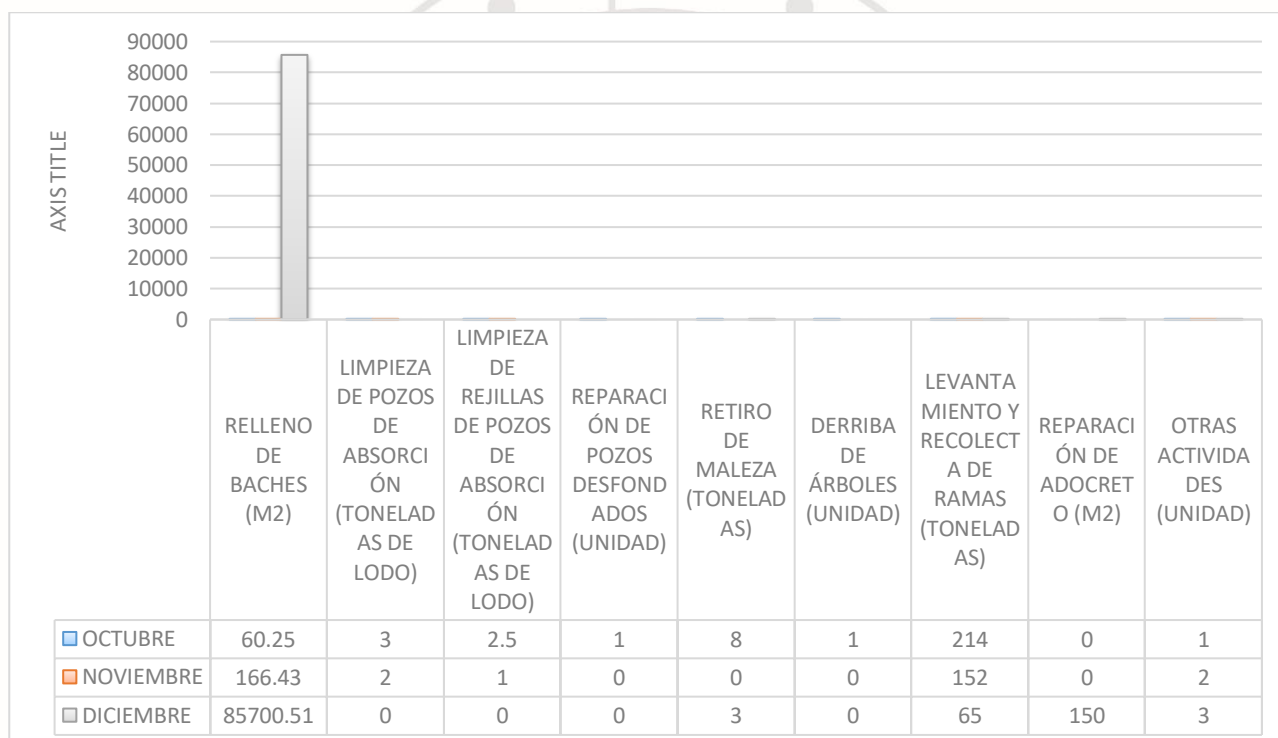

Total de verificaciones

Estadística de sanciones realizadas durante los meses de octubre, noviembre y diciembre del 2021.

Total de sanciones

Municipio de Tulum

PANTEÓN

Estadística de servicios que se realizaron durante los meses de octubre, noviembre y diciembre del 2021.

Total de servicios

TULUM

Municipio de Tulum

ÁREA DE IMAGEN URBANA Y BACHEO

Estadística de toneladas de lodo, toneladas de ramas y metros cuadrados de bacheo que se realizaron en los distintos puntos de Tulum; durante los meses de octubre, noviembre y diciembre del 2021.

Total de toneladas y metros cuadrados de los servicios que se brindaron

TULUM

Municipio de Tulum

H. AYUNTAMIENTO DE TULUM
ADMINISTRACIÓN 2021-2024
DIRECCIÓN GENERAL DE OBRAS Y SERVICIOS PÚBLICOS MUNICIPALES
DIRECCIÓN DE SERVICIOS PÚBLICOS