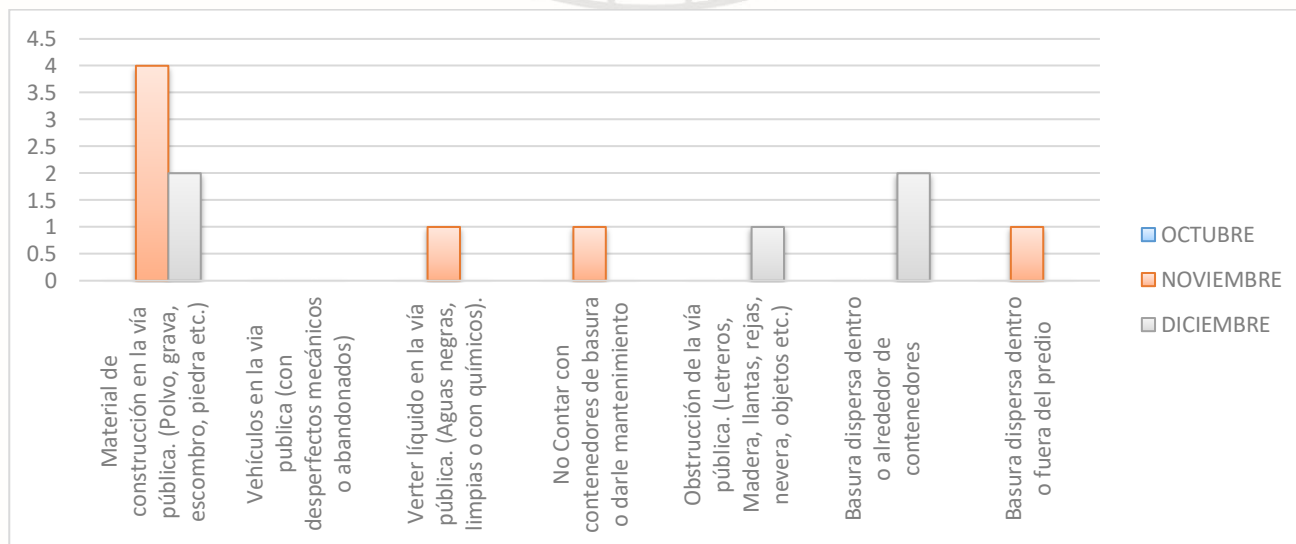

TULUM

Municipio de Tulum

ÁREA DE SANEAMIENTO AMBIENTAL Y PANTEÓN

Estadística de notificaciones realizadas durante los meses de octubre, noviembre y diciembre del 2021.

Total de notificaciones

Municipio de Tulum

H. AYUNTAMIENTO DE TULUM
ADMINISTRACIÓN 2021-2024
DIRECCIÓN GENERAL DE OBRAS Y SERVICIOS PÚBLICOS MUNICIPALES
DIRECCIÓN DE SERVICIOS PÚBLICOS

Estadística de verificaciones realizadas durante los meses de octubre, noviembre y diciembre del 2021.

Total de verificaciones

Estadística de sanciones realizadas durante los meses de octubre, noviembre y diciembre del 2021.

Total de sanciones

Municipio de Tulum

PANTEÓN

Estadística de servicios que se realizaron durante los meses de octubre, noviembre y diciembre del 2021.

Total de servicios

TULUM

Municipio de Tulum

ÁREA DE IMAGEN URBANA Y BACHEO

Estadística de toneladas de lodo, toneladas de ramas y metros cuadrados de bacheo que se realizaron en los distintos puntos de Tulum; durante los meses de octubre, noviembre y diciembre del 2021.