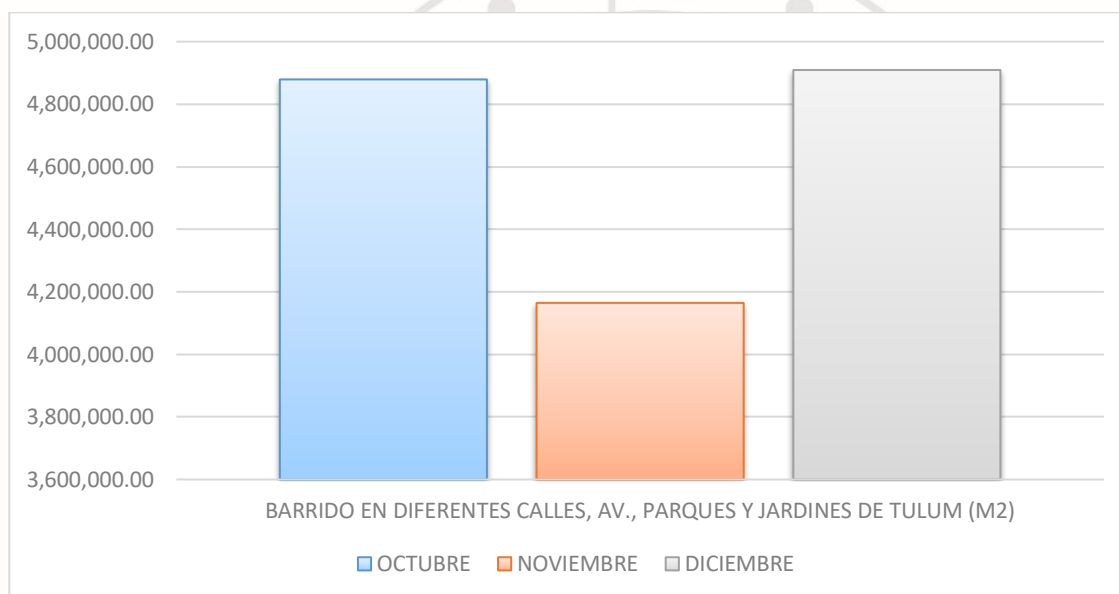

TULUM

Municipio de Tulum

ÁREA DE BARRIDO DE PARQUES Y JARDINES

Estadística de barrido que se realizó en las distintas calles, avenidas, parques y jardines de Tulum; durante los meses de octubre, noviembre y diciembre.

Total de metros cuadrados de barrido realizado en Tulum del 2021.

Total de basura generada en kilos

Municipio de Tulum

ÁREA DE JARDINERÍA

Estadística de poda, chapeo y pepena de basura que se realizó en las distintas calles, avenidas, parques y jardines de Tulum; durante los meses de octubre, noviembre y diciembre del 2021.