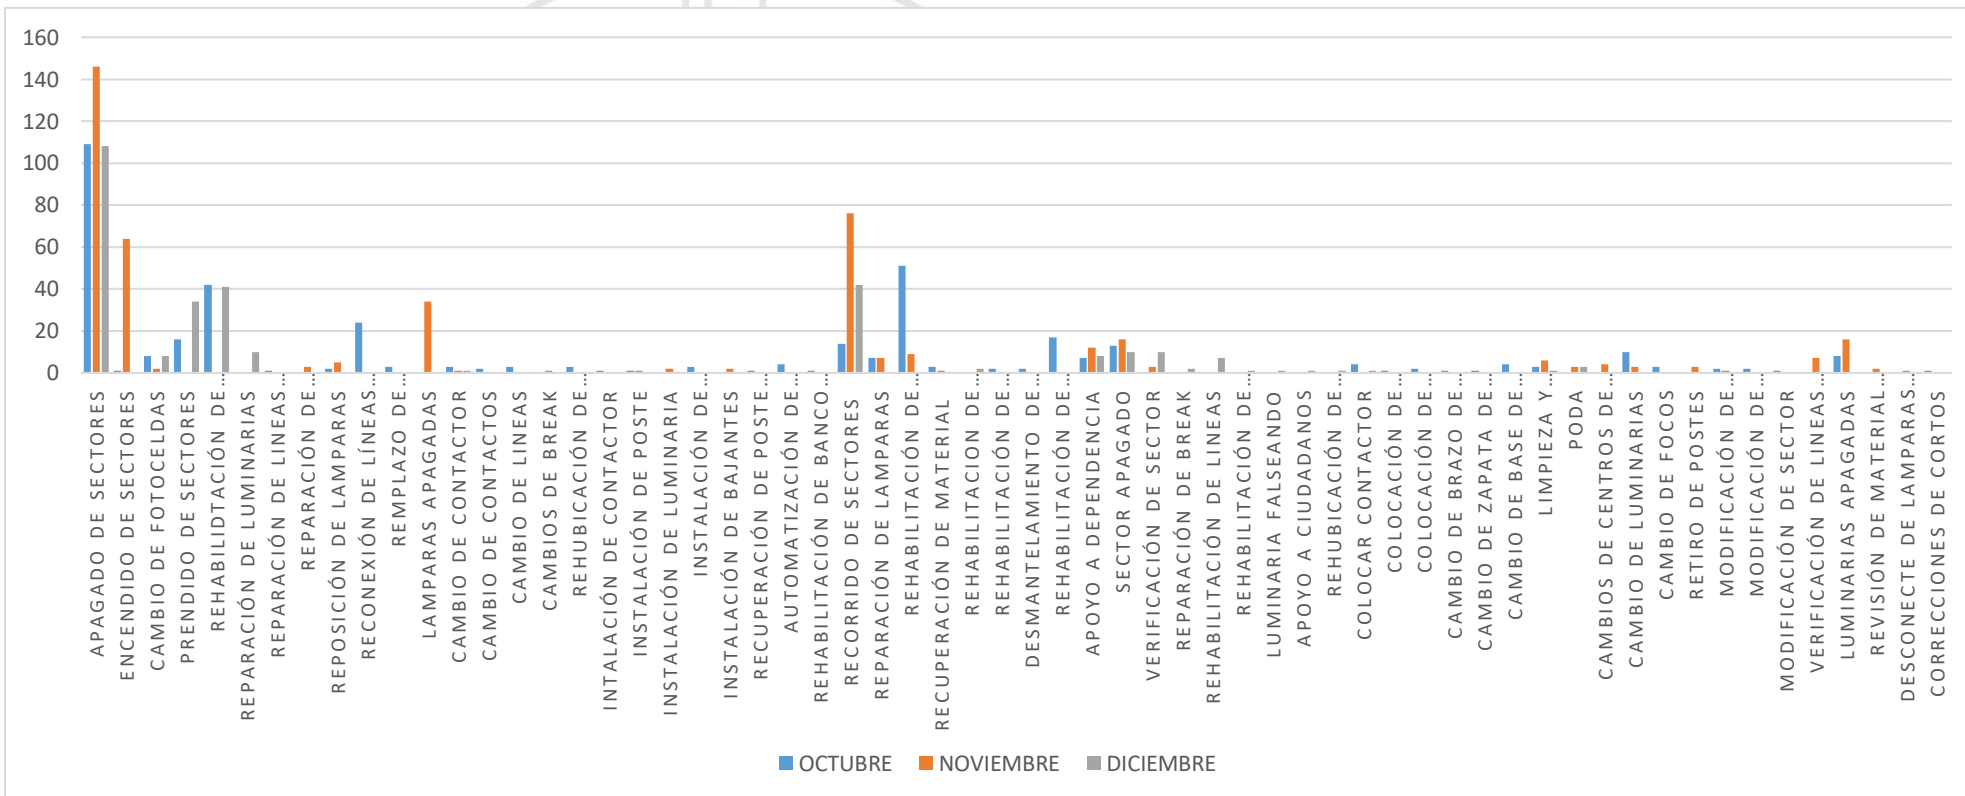

Estadística del número de servicios que se realizaron en los distintos puntos de Tulum; durante los meses de octubre, noviembre y diciembre del 2021.

Total de servicios que se brindaron

Estadística de pintura en guarniciones, parques y avenidas que se realizaron en los distintos puntos de Tulum; durante los meses de octubre, noviembre y diciembre del 2021.

No se reportó esta actividad en el trimestre, debido a que no se llevaron a cabo dichos trabajos.

Municipio de Tulum

H. AYUNTAMIENTO DE TULUM
ADMINISTRACIÓN 2021-2024
DIRECCIÓN GENERAL DE OBRAS Y SERVICIOS PÚBLICOS MUNICIPALES
DIRECCIÓN DE SERVICIOS PÚBLICOS

ÁREA DE ALUMBRADO PÚBLICO

Estadística de servicios que se brindaron en la geografía del municipio de Tulum; durante los meses de octubre, noviembre y diciembre del 2021.

Total de servicios que se brindaron en el municipio de Tulum.