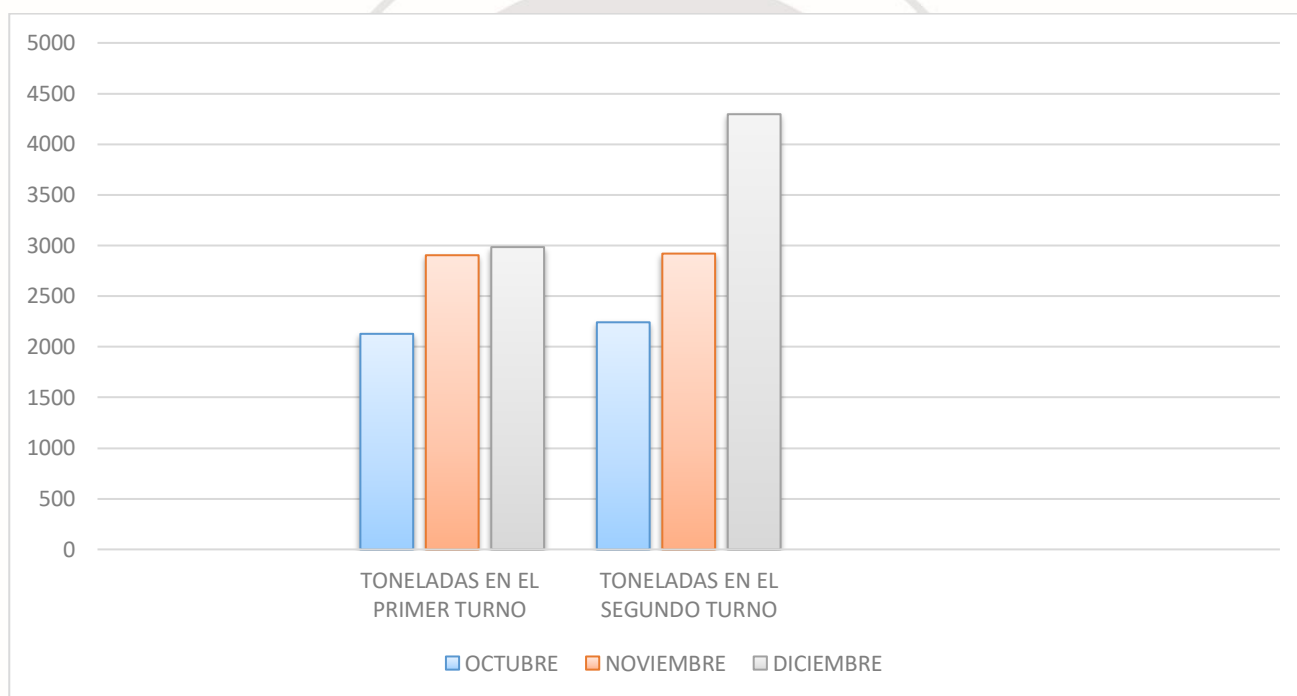

Total de metros cuadrados de barrido realizado en Tulum del 2021.

Total de basura generada en kilos

Municipio de Tulum

ÁREA DE JARDINERÍA

Estadística de poda, chapeo y pepena de basura que se realizó en las distintas calles, avenidas, parques y jardines de Tulum; durante los meses de octubre, noviembre y diciembre del 2021.

Total de metros cuadrados de jardinería que se realizó en Tulum.

Municipio de Tulum

H. AYUNTAMIENTO DE TULUM
ADMINISTRACIÓN 2021-2024
DIRECCIÓN GENERAL DE OBRAS Y SERVICIOS PÚBLICOS MUNICIPALES
DIRECCIÓN DE SERVICIOS PÚBLICOS

ÁREA DE RECOLECCIÓN

Estadística de toneladas de basura que se recolectaron en los distintos puntos de la geografía del municipio de Tulum; durante los meses de octubre, noviembre y diciembre del 2021.

Total de toneladas de basura que se recolectaron en el municipio de Tulum.