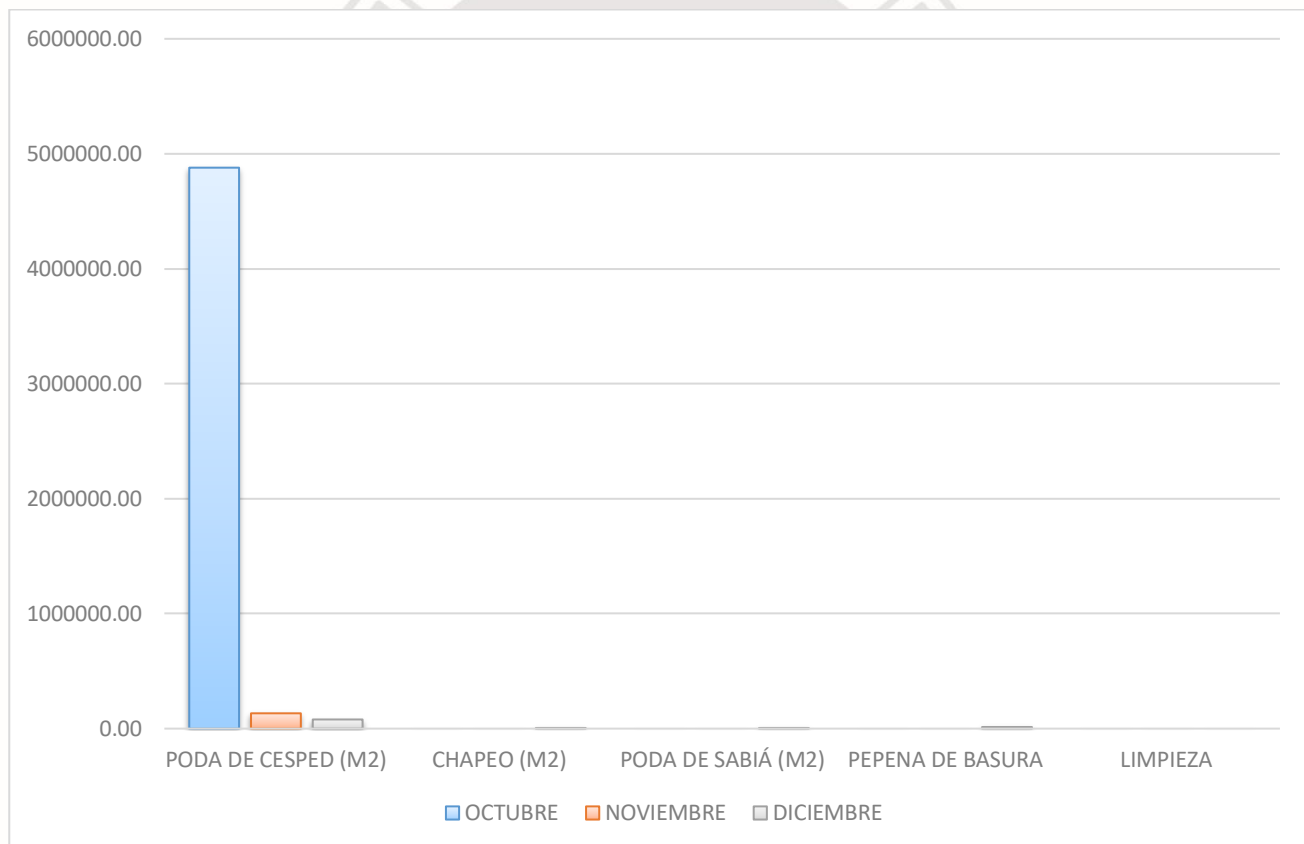

Municipio de Tulum

ÁREA DE JARDINERÍA

Estadística de poda, chapeo y pepena de basura que se realizó en las distintas calles, avenidas, parques y jardines de Tulum; durante los meses de octubre, noviembre y diciembre del 2021.

Total de metros cuadrados de jardinería que se realizó en Tulum.