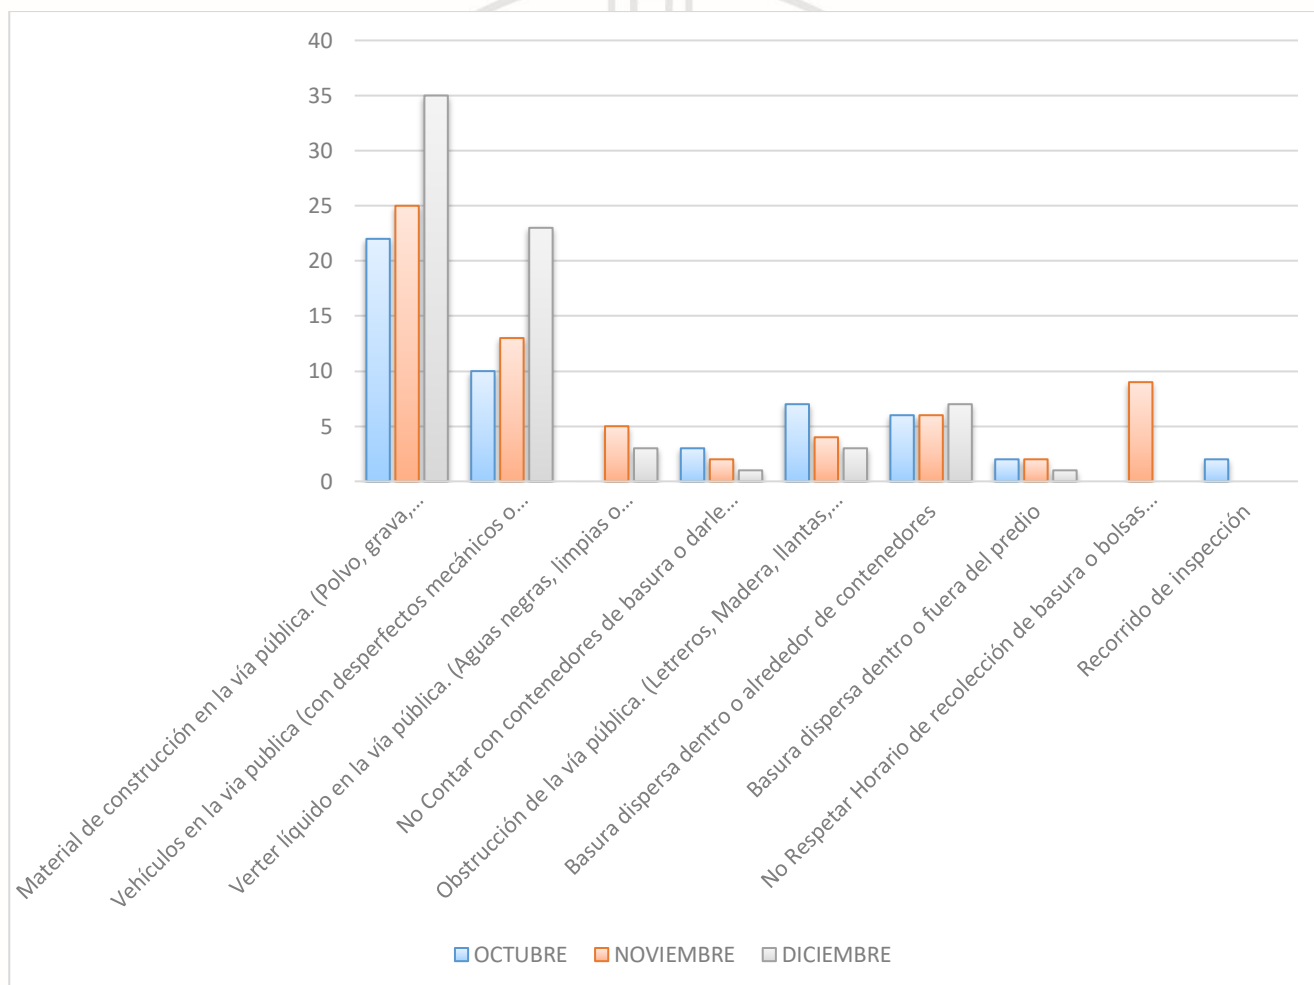

ÁREA DE RECOLECCIÓN

Estadística de toneladas de basura que se recolectaron en los distintos puntos de la geografía del municipio de Tulum; durante los meses de octubre, noviembre y diciembre del 2021.

Total de toneladas de basura que se recolectaron en el municipio de Tulum.

TULUM

Municipio de Tulum

ÁREA DE SANEAMIENTO AMBIENTAL Y PANTEÓN

Estadística de notificaciones realizadas durante los meses de octubre, noviembre y diciembre del 2021.

Total de notificaciones

Municipio de Tulum