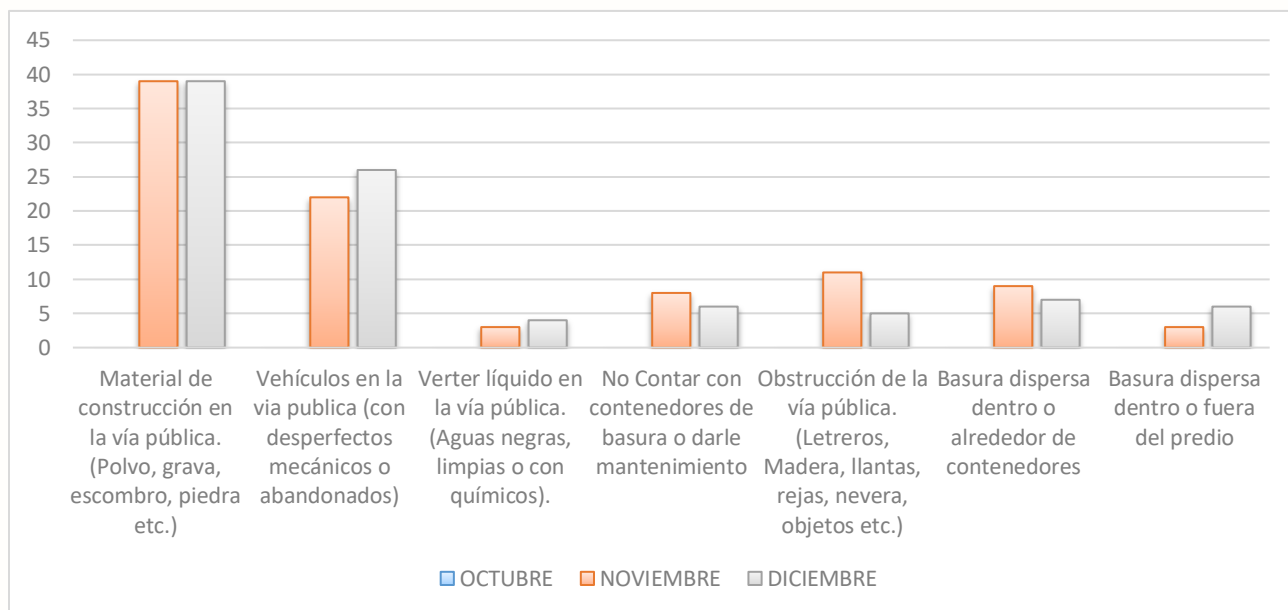

Municipio de Tulum

H. AYUNTAMIENTO DE TULUM
ADMINISTRACIÓN 2021-2024
DIRECCIÓN GENERAL DE OBRAS Y SERVICIOS PÚBLICOS MUNICIPALES
DIRECCIÓN DE SERVICIOS PÚBLICOS

Estadística de verificaciones realizadas durante los meses de octubre, noviembre y diciembre del 2021.

Total de verificaciones