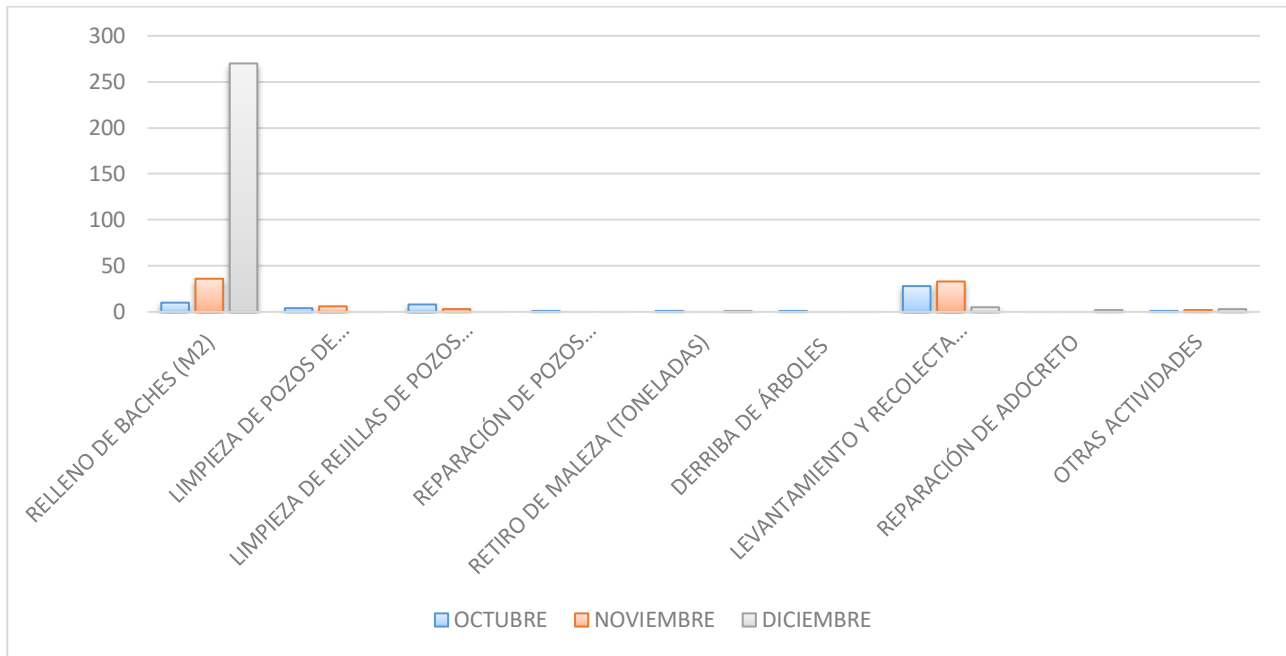

Total de servicios

TULUM

Municipio de Tulum

ÁREA DE IMAGEN URBANA Y BACHEO

Estadística de toneladas de lodo, toneladas de ramas y metros cuadrados de bacheo que se realizaron en los distintos puntos de Tulum; durante los meses de octubre, noviembre y diciembre del 2021.

Total de toneladas y metros cuadrados de los servicios que se brindaron

TULUM

Municipio de Tulum

H. AYUNTAMIENTO DE TULUM
ADMINISTRACIÓN 2021-2024
DIRECCIÓN GENERAL DE OBRAS Y SERVICIOS PÚBLICOS MUNICIPALES
DIRECCIÓN DE SERVICIOS PÚBLICOS

Estadística del número de servicios que se realizaron en los distintos puntos de Tulum; durante los meses de octubre, noviembre y diciembre del 2021.

Total de servicios que se brindaron

Estadística de pintura en guarniciones, parques y avenidas que se realizaron en los distintos puntos de Tulum; durante los meses de octubre, noviembre y diciembre del 2021.