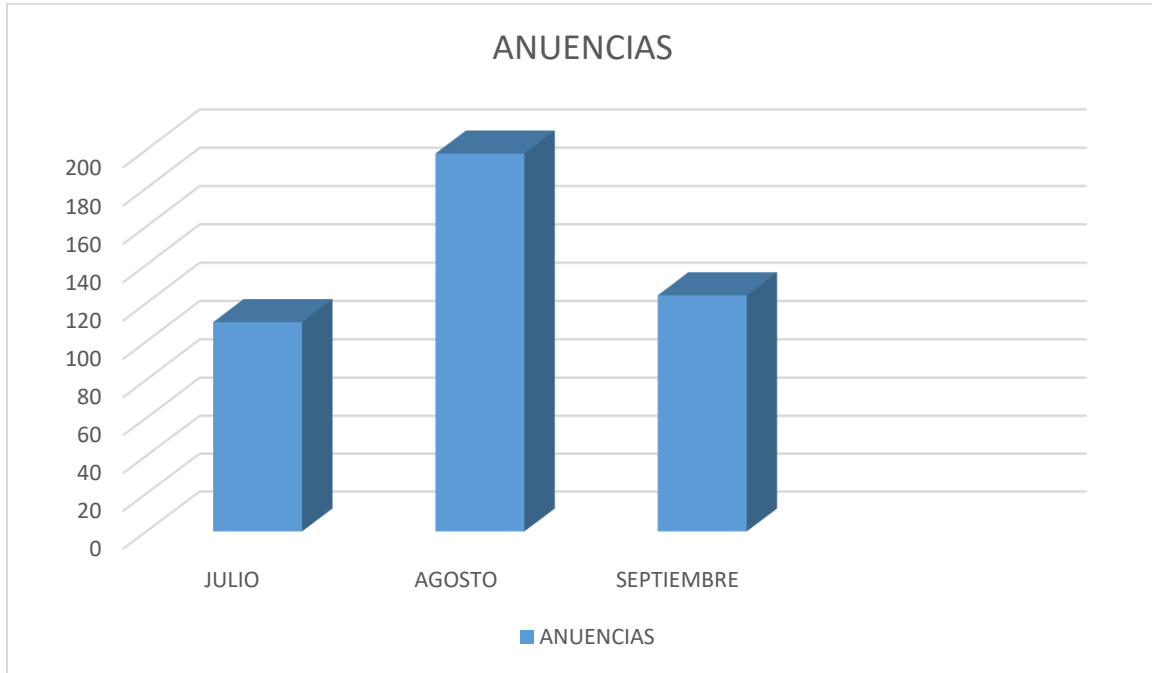

## ESTADISTICAS TRIMESTRAL DE JULIO A SEPTIEMBRE

MES	ANUENCIAS
JULIO	110
AGOSTO	198
SEPTIEMBRE	124

H. AYUNTAMIENTO  
**TULUM**  
2018-2021

*En Tulum, contigo hacemos más.*