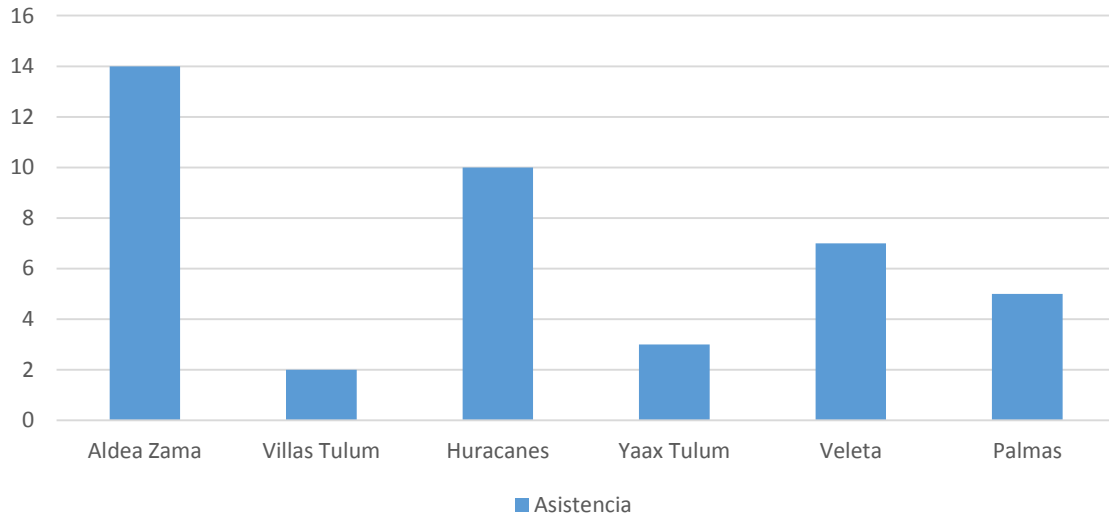

### Participación de Comites Vecinales Enero - Marzo 2020

Colonia o Fraccionamiento	Asistencia
Aldea Zama	14
Villas Tulum	2
Huracanes	10
Yaax Tulum	3
Veleta	7
Palmas	5