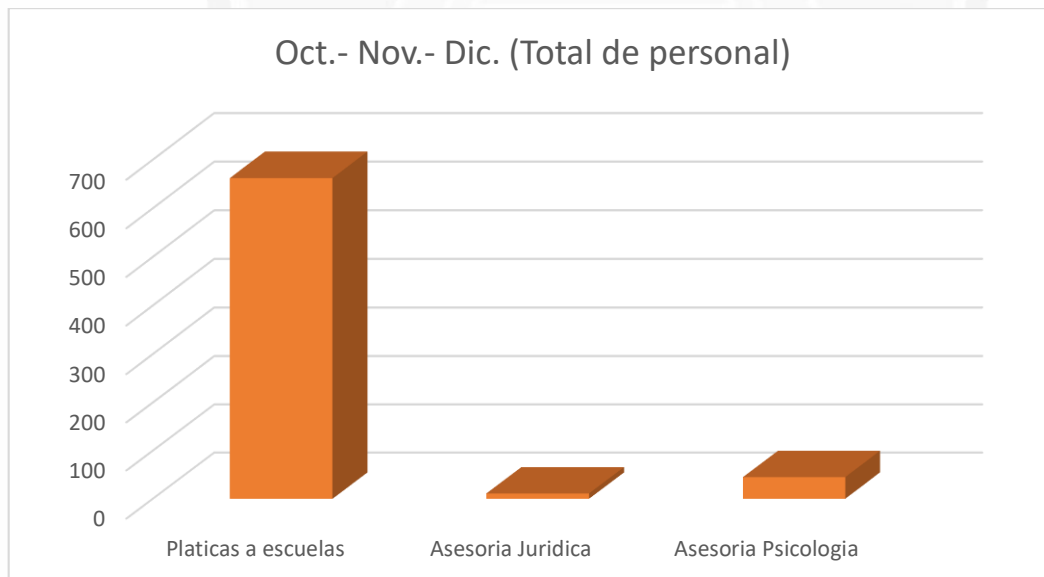

COORDINACIÓN DE IGUALDAD DE GENERO

CUARTO TRIMESTRE	
Servicio	Oct.- Nov.- Dic. (Total de personal)
Platicas a escuelas	662
Asesoría Jurídica	11
Asesoría Psicología	45

2018-2021

En Tulum, contigo hacemos más.