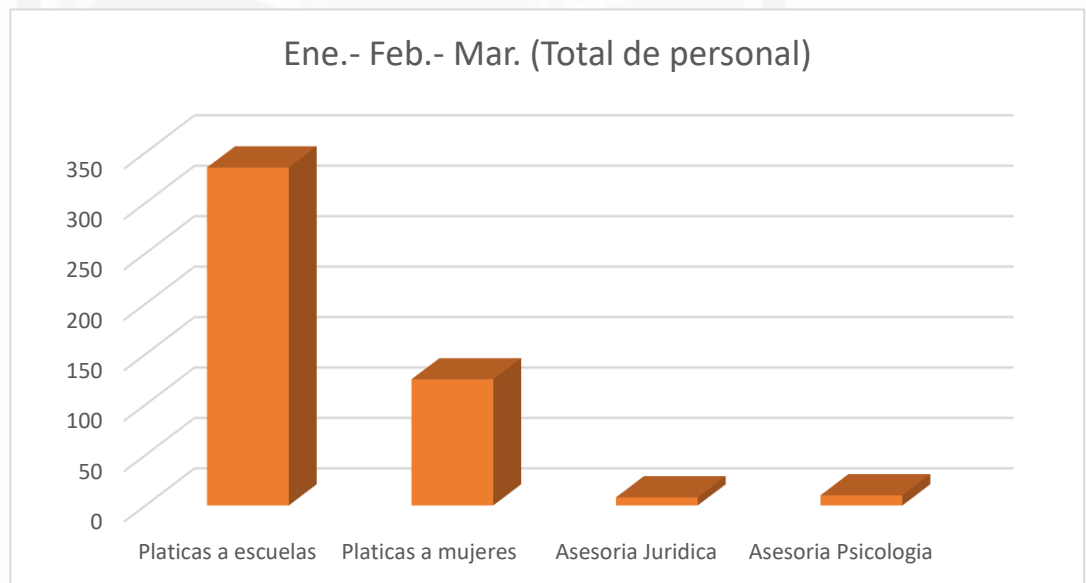

COORDINACIÓN DE IGUALDAD DE GÉNERO

PRIMER TRIMESTRE 2020	
Servicio	Ene.- Feb.- Mar. (Total de personal)
Pláticas a escuelas	335
Pláticas a mujeres	125
Asesoría Jurídica	8
Asesoría Psicología	10

2018-2021