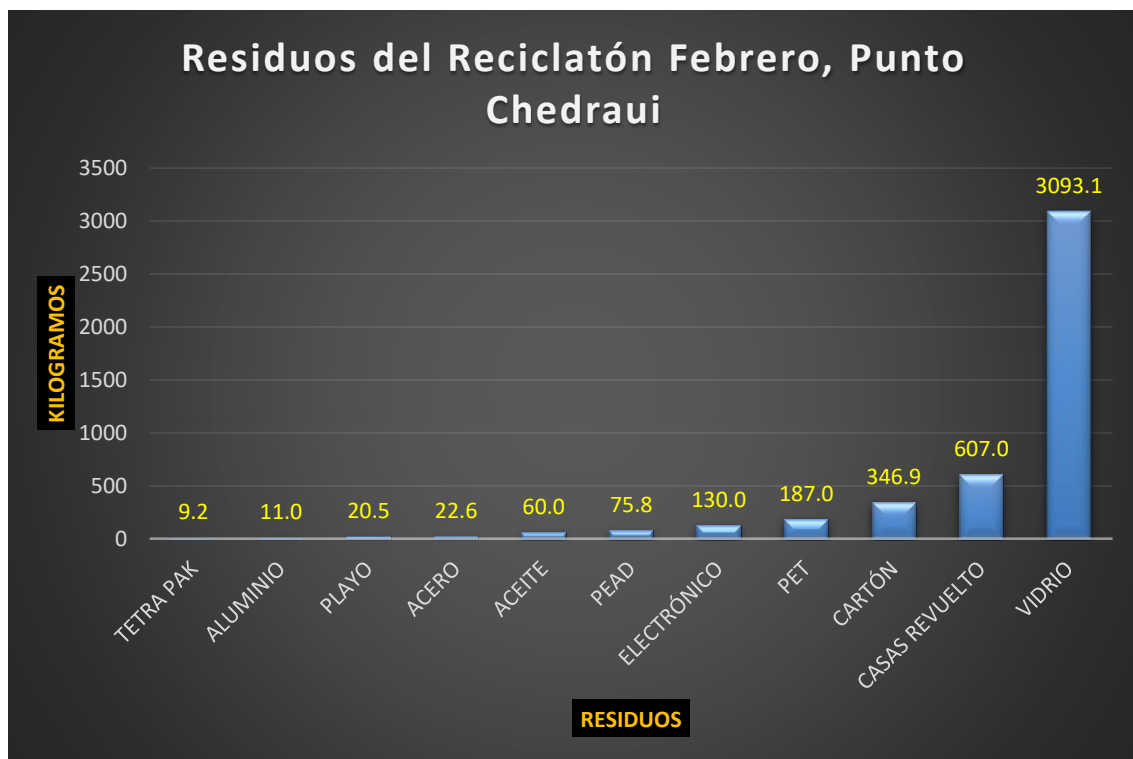

INFORME DE ACTIVIDADES DEL RECICLATÓN.

NOMBRE: Reciclatón.

LUGAR: explanada del palacio municipal, Chedraui.

FECHA: 22 de febrero de 2019.

El día **viernes 22 de febrero** en la explanada del palacio municipal a un costado del Arco Maya y en el estacionamiento de Chedraui se llevó a cabo el programa del Reciclatón con horario de **9:00 a 16:00 horas**, cual tiene como objetivo concientizar a la población sobre el correcto manejo de los residuos que se generan en casa, instituciones y empresas, evitando así tener un menor impacto ambiental en nuestra ciudad.

En esta jornada se recolecto:

Punto: Chedraui:

RESIDUOS	CANTIDAD
CARTÓN	346.9 kg
TETRA PAK	9.2 kg
PET	187 kg
PLAYO	20.5 kg
PEAD	75.8 kg
ALUMINIO	11 kg
ACERO	22.6 kg
VIDRIO	3093.1 kg
ELECTRÓNICO	130 kg
ACEITE	60 kg
CASAS REVUELTO	607 kg

TOTAL EMPRESAS:	3,956 kg
TOTAL CASAS:	607 kg
TOTAL:	4,563 kg

Punto: explanada del palacio municipal.

RESIDUOS	CANTIDAD
CARTÓN	600.5 kg
PAPEL/ARCHIVO	16.20 kg
TETRA PAK	57.78 kg
PET	288 kg
PLAYO	15.48 kg
PEAD	117 kg
ALUMINIO	42.12 kg
ACERO	15.38 kg
LATAS DE CONSERVA	3.82 kg
VIDRIO	512.88 kg
ELECTRÓNICO	30.86 kg
CASAS REVUELTO	646.84 kg