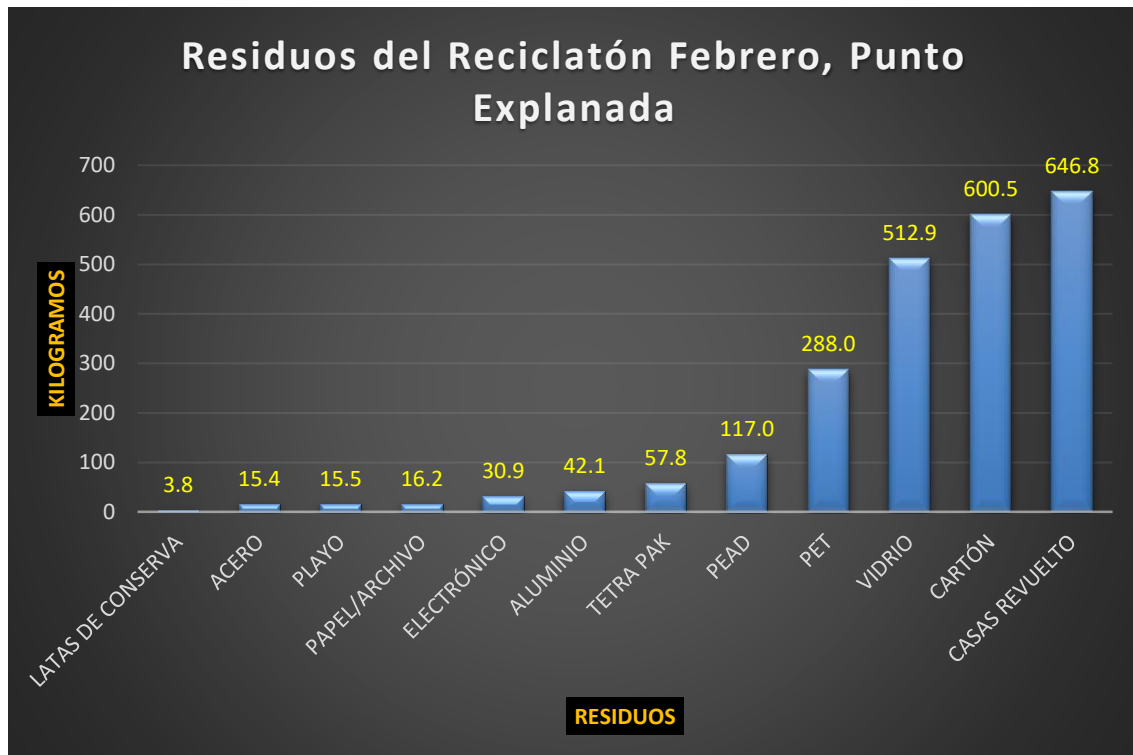

INFORME DE ACTIVIDADES DEL RECICLATÓN.

NOMBRE: Reciclatón.

LUGAR: explanada del palacio municipal, Chedraui.

FECHA: 22 de febrero de 2019.

El día **viernes 22 de febrero** en la explanada del palacio municipal a un costado del Arco Maya y en el estacionamiento de Chedraui se llevó a cabo el programa del Reciclatón con horario de **9:00 a 16:00 horas**, cual tiene como objetivo concientizar a la población sobre el correcto manejo de los residuos que se generan en casa, instituciones y empresas, evitando así tener un menor impacto ambiental en nuestra ciudad.

En esta jornada se recolecto:

Punto: Chedraui:

RESIDUOS	CANTIDAD
CARTÓN	346.9 kg
TETRA PAK	9.2 kg
PET	187 kg
PLAYO	20.5 kg
PEAD	75.8 kg
ALUMINIO	11 kg
ACERO	22.6 kg
VIDRIO	3093.1 kg
ELECTRÓNICO	130 kg
ACEITE	60 kg
CASAS REVUELTO	607 kg

TOTAL EMPRESAS:	3,956 kg
TOTAL CASAS:	607 kg
TOTAL:	4,563 kg

Punto: explanada del palacio municipal.

RESIDUOS	CANTIDAD
CARTÓN	600.5 kg
PAPEL/ARCHIVO	16.20 kg
TETRA PAK	57.78 kg
PET	288 kg
PLAYO	15.48 kg
PEAD	117 kg
ALUMINIO	42.12 kg
ACERO	15.38 kg
LATAS DE CONSERVA	3.82 kg
VIDRIO	512.88 kg
ELECTRÓNICO	30.86 kg
CASAS REVUELTO	646.84 kg

TOTAL EMPRESAS:	1,733.06 kg
TOTAL CASAS:	646.84 kg
TOTAL:	2,379.90 kg

TOTAL DE LOS DOS PUNTOS:	6,942.90 kg
--------------------------	-------------

Se contó con la participación de 27 empresas y 50 personas provenientes de casa habitación el punto de la explanada del palacio municipal, en el punto de chedraui 22 empresas y 19 personas de casa habitación, es importante resaltar que las personas que traen sus residuos desde su casa habitación se pesa revuelto ya que no generan manifiestos ante las autoridades como las empresas.