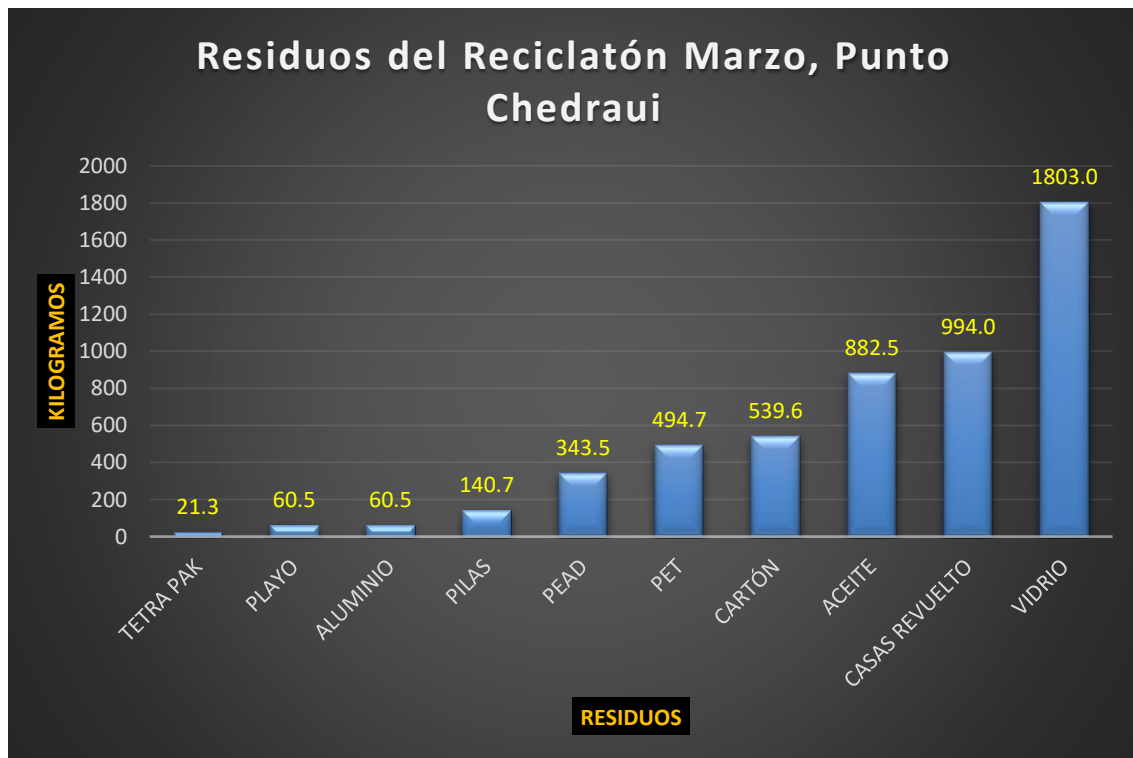

RESULTADOS DE LA JORNADA:

Punto: Chedraui:

RESIDUOS	CANTIDAD
CARTÓN	539.6kg
TETRA PAK	21.3 kg
PET	494.7 kg
PLAYO	60.5 kg
PEAD	343.538 kg
ALUMINIO	60.5 kg
VIDRIO	1,803 kg
ACEITE	882.5 kg
PILAS	140.7 kg
CASAS REVUELTO	994 kg

TOTAL EMPRESAS:	3,899.538 kg
TOTAL CASAS:	994 kg
TOTAL:	4,843.538 kg