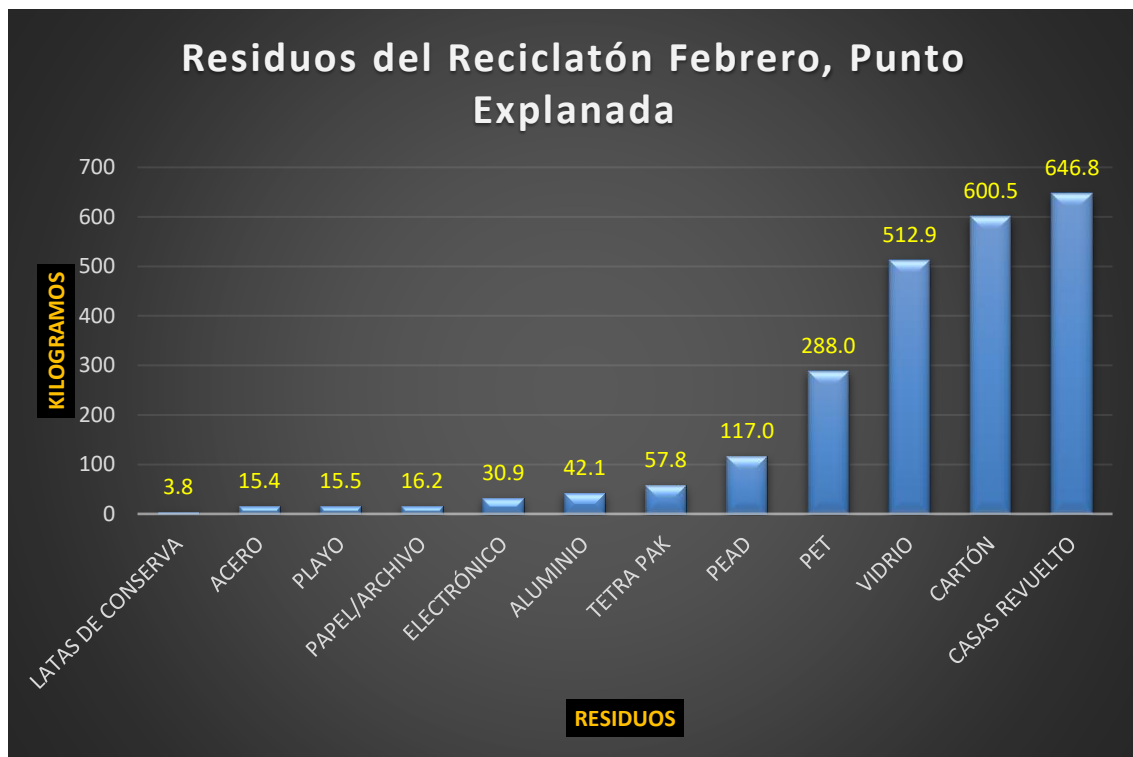

## ESTADÍSTICA DEL RECICLATÓN.

**NOMBRE:** Reciclatón.

**LUGAR:** explanada del palacio municipal, Chedraui.

**FECHA:** 22 de febrero de 2019.

El día **viernes 22 de febrero** en la explanada del palacio municipal a un costado del Arco Maya y en el estacionamiento de Chedraui se llevó a cabo el programa del Reciclatón con horario de **9:00 a 16:00 horas**, cual tiene como objetivo concientizar a la población sobre el correcto manejo de los residuos que se generan en casa, instituciones y empresas, evitando así tener un menor impacto ambiental en nuestra ciudad.

TOTAL EMPRESAS:	3,956 kg
TOTAL CASAS:	607 kg
TOTAL:	4,563 kg

Punto: explanada del palacio municipal.

RESIDUOS	CANTIDAD
CARTÓN	600.5 kg
PAPEL/ARCHIVO	16.20 kg
TETRA PAK	57.78 kg
PET	288 kg
PLAYO	15.48 kg
PEAD	117 kg
ALUMINIO	42.12 kg
ACERO	15.38 kg
LATAS DE CONSERVA	3.82 kg
VIDRIO	512.88 kg
ELECTRÓNICO	30.86 kg
CASAS REVUELTO	646.84 kg

TOTAL EMPRESAS:	1,733.06 kg
TOTAL CASAS:	646.84 kg
TOTAL:	2,379.90 kg

TOTAL DE LOS DOS PUNTOS:	6,942.90 kg
--------------------------	-------------

Se contó con la participación de 27 empresas y 50 personas provenientes de casa habitación el punto de la explanada del palacio municipal, en el punto de chedraui 22 empresas y 19 personas de casa habitación, es importante resaltar que las personas que traen sus residuos desde su casa habitación se pesa revuelto ya que no generan manifiestos ante las autoridades como las empresas.