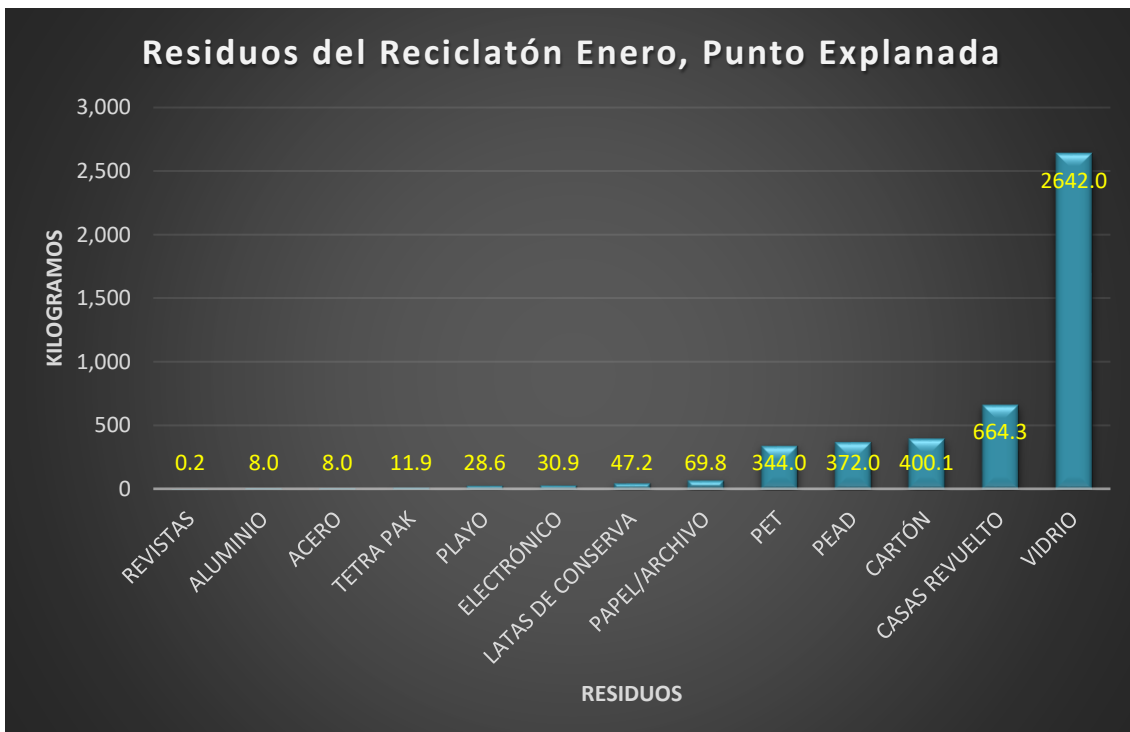

En esta jornada se recolecto:

RESIDUOS	CANTIDAD
CARTÓN	400.1 kg
PAPEL/ARCHIVO	69.81 kg
REVISTAS	0.16 kg
TETRA PAK	11.93 kg
PET	344 kg
PLAYO	28.64 kg
PEAD	372 kg
ALUMINIO	8 kg
ACERO	8 kg
LATAS DE CONSERVA	47.22 kg
VIDRIO	2,642 kg
ELECTRÓNICO	30.86 kg
CASAS REVUELTO	664.34 kg

TOTAL EMPRESAS:	3,964 kg
TOTAL CASAS:	664.34 kg
TOTAL:	4,629 kg