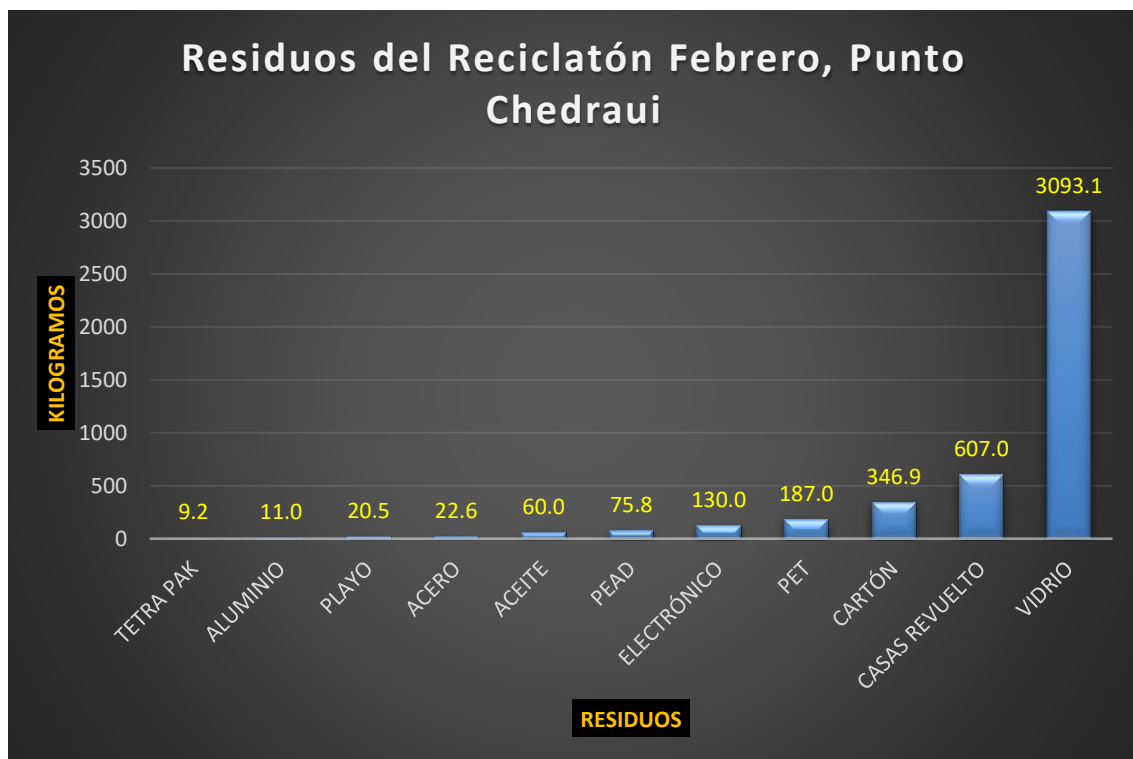

En esta jornada se recolecto:

Punto: Chedraui:

RESIDUOS	CANTIDAD
CARTÓN	346.9 kg
TETRA PAK	9.2 kg
PET	187 kg
PLAYO	20.5 kg
PEAD	75.8 kg
ALUMINIO	11 kg
ACERO	22.6 kg
VIDRIO	3093.1 kg
ELECTRÓNICO	130 kg
ACEITE	60 kg
CASAS REVUELTO	607 kg

TOTAL EMPRESAS:	3,956 kg
TOTAL CASAS:	607 kg
TOTAL:	4,563 kg