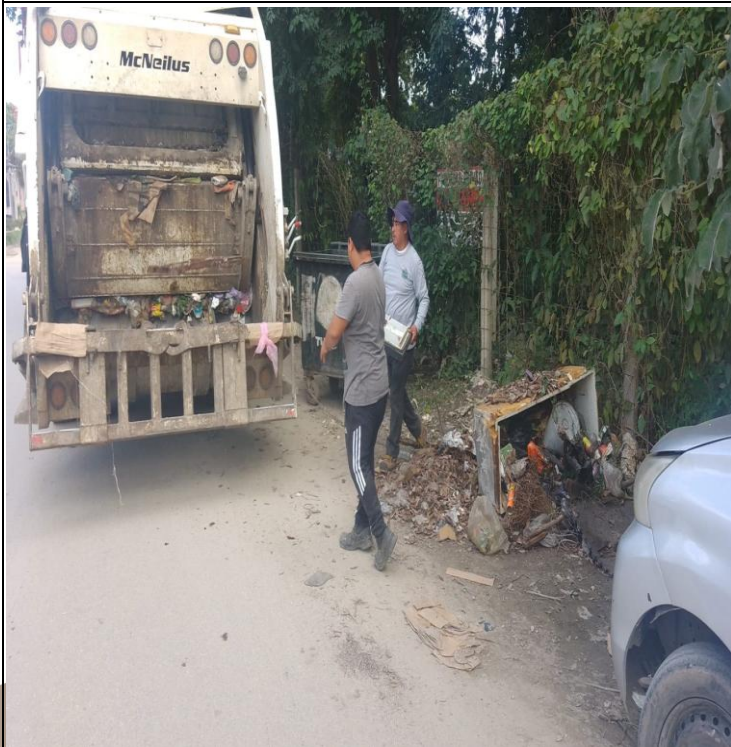

Calle Mercurio Colonia Centro Sur