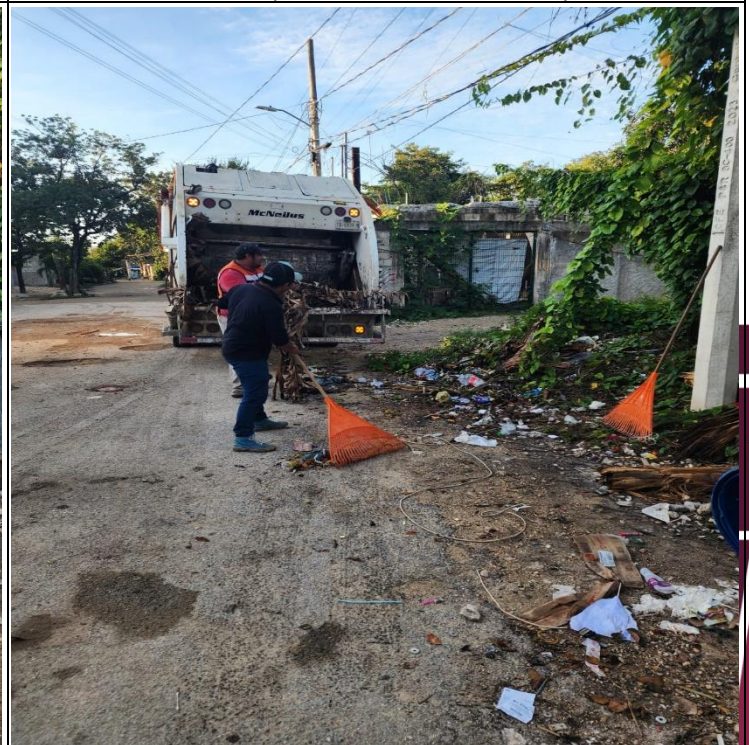

Calle Jupiter Sur Colonia Maya