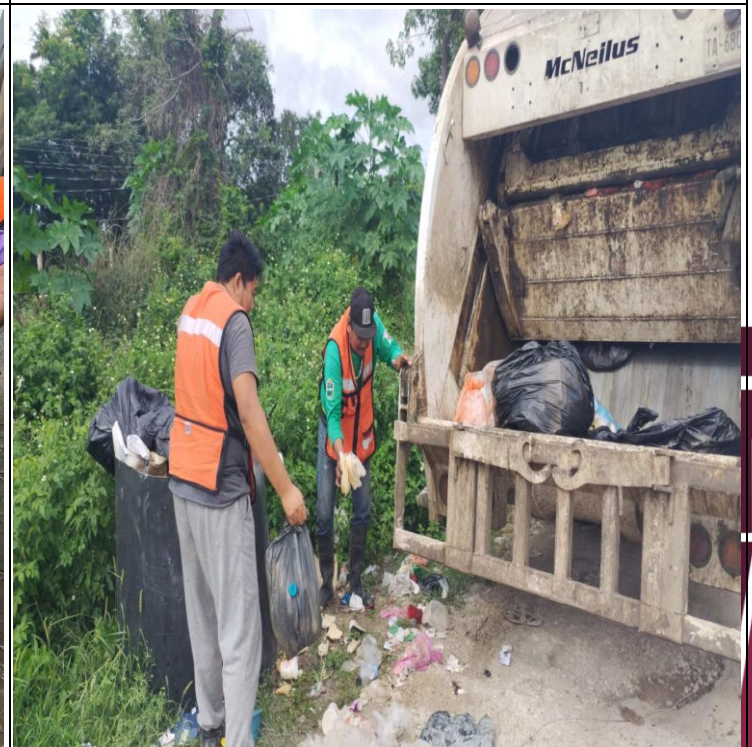

Avenida Coba Sur