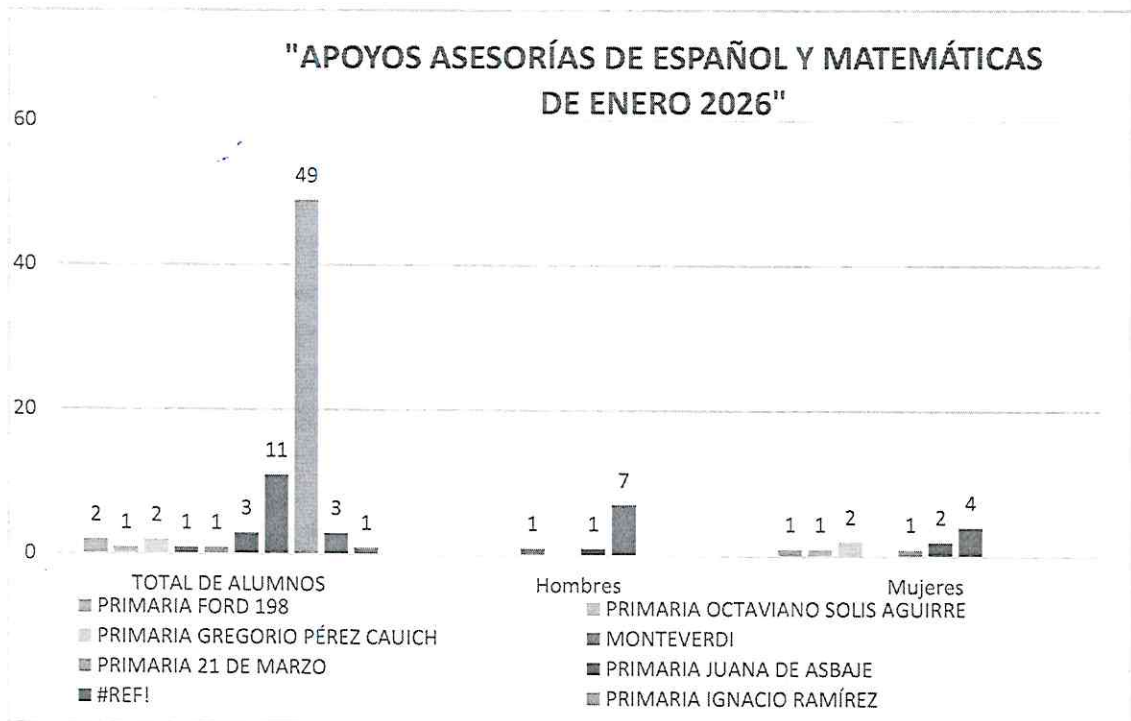

H. AYUNTAMIENTO DE TULUM
DIRECCIÓN GENERAL DE EDUCACIÓN.
DIRECCIÓN DE ENLACE EDUCATIVO

DIRECCIÓN DE ENLACE
EDUCATIVO
MUNICIPIO DE TULUM. QUINTANA ROO

H. AYUNTAMIENTO DE TULUM
DIRECCIÓN GENERAL DE EDUCACIÓN.
DIRECCIÓN DE ENLACE EDUCATIVO

Enero

NÚM.	NOMBRE DE LA ESCUELA	TOTAL DE ALUMNOS	Hombres	Mujeres	COMUNIDAD
1	PRIMARIA FORD 198	2		1	TULUM
2	PRIMARIA OCTAVIANO SOLIS AGUIRRE	1		1	TULUM
3	PRIMARIA GREGORIO PÉREZ CAUICH	2		2	TULUM
4	MONTEVERDI	1	1		TULUM
5	TUN BEN ZAZIL	1		1	TULUM
6	PRIMARIA JUANA DE ASBAJE	3	1	2	COBÁ
7	PRIMARIA 21 DE MARZO	11	7	4	COBÁ
8	PRIMARIA CORAL HEREDIA	1		1	COBÁ
9	PRIMARIA IGNACIO RAMÍREZ	49	22	27	JAVIER ROJO GOMEZ
10	TELESECUNDARIA ELIEZER ECHEVERRIA GAMBOA	3	2	1	JAVIER ROJO GOMEZ