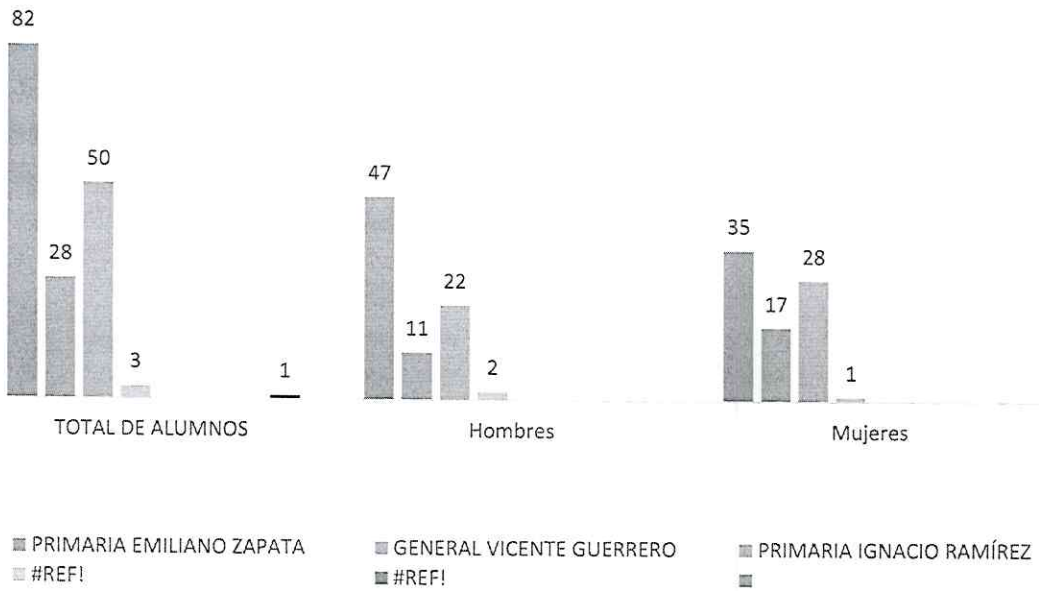

“APOYOS ASESORÍAS DE ESPAÑOL Y MATEMÁTICAS
DE MARZO 2026”

DIRECCION DE ENLACE
EDUCATIVO
MUNICIPIO DE TULUM. QUINTANA ROO

H. AYUNTAMIENTO DE TULUM
DIRECCIÓN GENERAL DE EDUCACIÓN.
DIRECCIÓN DE ENLACE EDUCATIVO

Marzo

NÚM.	NOMBRE DE LA ESCUELA	TOTAL DE ALUMNOS	Hombres	Mujeres	COMUNIDAD
1	PRIMARIA EMILIANO ZAPATA	82	47	35	SAHACABMUCU
2	GENERAL VICENTE GUERRERO	28	11	17	HONDZONOT
3	PRIMARIA IGNACIO RAMÍREZ	50	22	28	JAVIER ROJO GOMEZ
4	TELESECUNDARIA ELIEZER ECHEVERRIA GAMBOA	3	2	1	JAVIER ROJO GOMEZ
5					
6					
7					

DIRECCION DE ENLACE
EDUCATIVO
MUNICIPIO DE TULUM. QUINTANA ROO