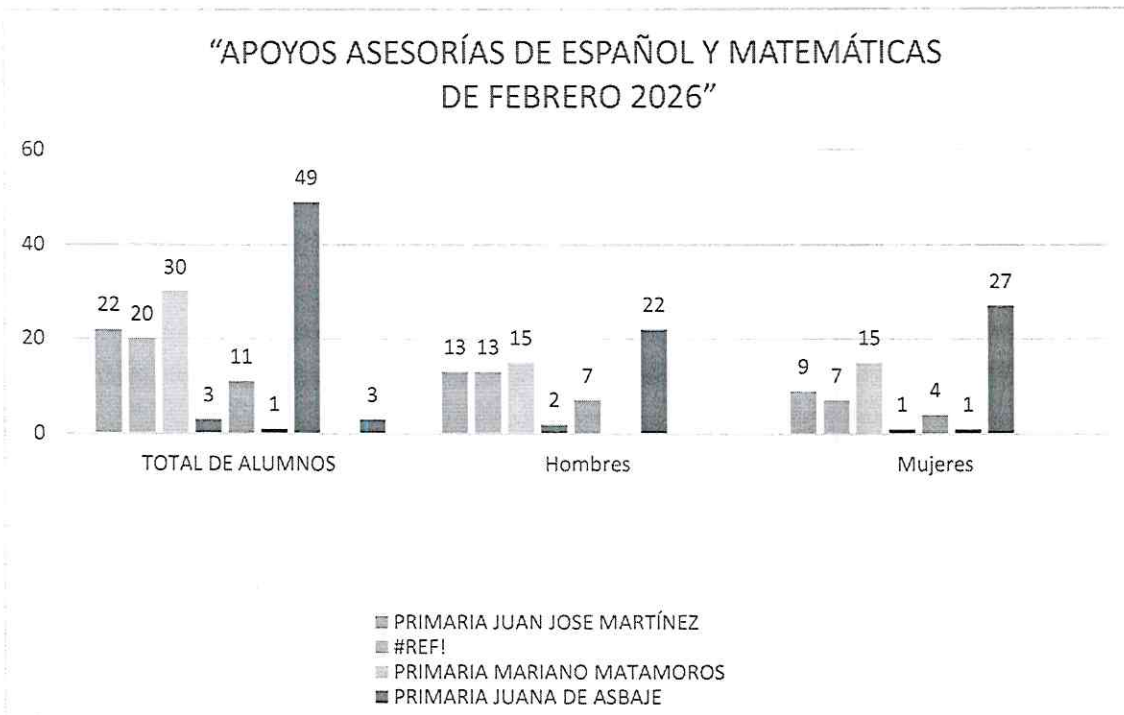

DIRECCION DE ENLACE
EDUCATIVO
MUNICIPIO DE TULUM. QUINTANA ROO

H. AYUNTAMIENTO DE TULUM
DIRECCIÓN GENERAL DE EDUCACIÓN.
DIRECCIÓN DE ENLACE EDUCATIVO

Febrero

NÚM.	NOMBRE DE LA ESCUELA	TOTAL DE ALUMNOS	Hombres	Mujeres	COMUNIDAD
1	PRIMARIA JUAN JOSE MARTÍNEZ	22	13	9	CHAN CHEN PALMAR
2	PRIMARIA MARIANO MATAMOROS	20	13	7	YALCHEN
3	PRIMARIA JOSÉ MARÍA PINO SUREZ	30	15	15	SAN SILVERIO
4	PRIMARIA JUANA DE ASBAJE	3	2	1	COBA
5	PRIMARIA 21 DE MARZO	11	7	4	COBA
6	PRIMARIA CORAL HEREDIA	1		1	COBÁ
7	PRIMARIA IGNACIO RAMÍREZ	49	22	27	JAVIER ROJO GOMEZ
8	TELESECUNDARIA ELIEZER ECHEVERRIA GAMBOA	3	2	1	JAVIER ROJO GOMEZ
9					

DIRECCION DE ENLACE
EDUCATIVO
MUNICIPIO DE TULUM. QUINTANA ROO