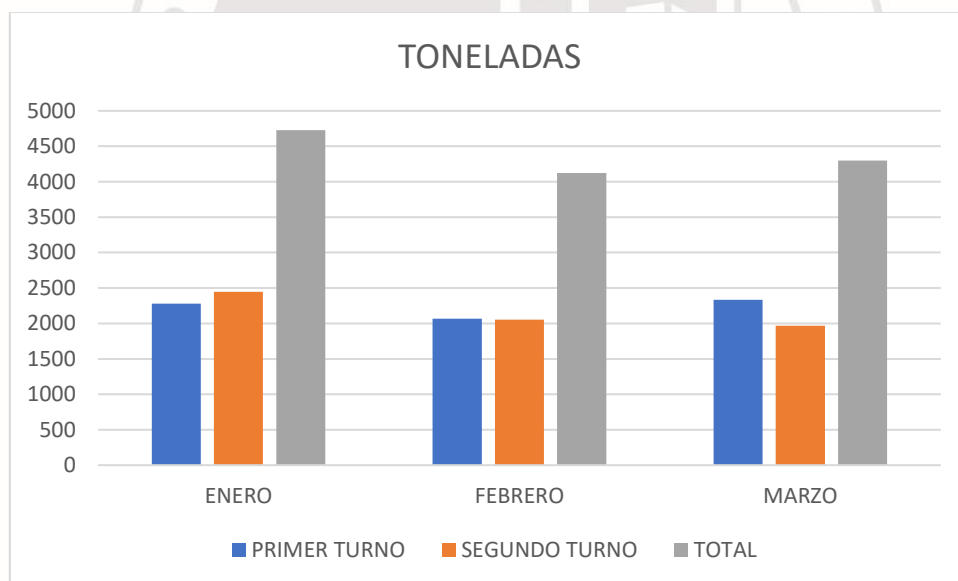

Municipio de Tulum

H. AYUNTAMIENTO DE TULUM
ADMINISTRACIÓN 2021-2024
DIRECCIÓN GENERAL SERVICIOS PÚBLICOS MUNICIPALES
DIRECCIÓN DE RECOLECCIÓN Y TRASLADO DE RESIDUOS SÓLIDOS

RECOLECCIÓN DE RESIDUOS SÓLIDOS NO PELIGROSOS

Estadística de toneladas de basura que se recolectaron en los distintos puntos de la geografía del municipio de Tulum; durante los meses de enero, febrero y marzo del 2024.

Total, de toneladas de basura que se recolectaron en el municipio de Tulum.