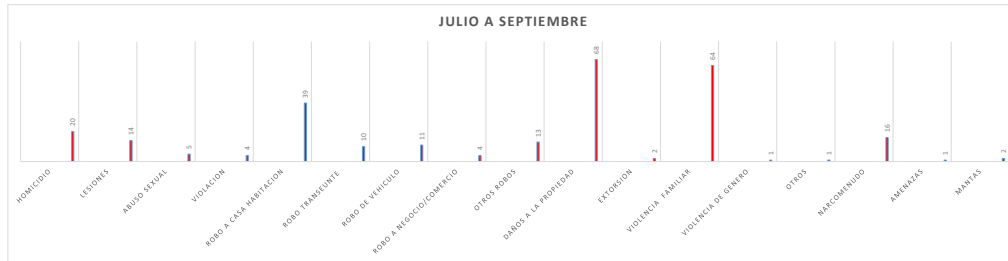

Delito	DELITOS CONTRA LA VIDA Y LA INTEGRIDAD CORPORAL		DELITOS CONTRA LA LIBERTAD PERSONAL		DELITOS CONTRA LA LIBERTAD Y SEGURIDAD SEXUAL		DELITOS CONTRA EL PATRIMONIO				DELITOS CONTRA LA FAMILIA		DELITOS CONTRA LA SOCIEDAD		DELITOS CONTRA OTROS BIENES JURIDICOS															
	HOMICIDIO	LESIONES	SECUESTRO	TRAFICOS DE MENORES	RAPTO	OTROS	ABUSO SEXUAL	ACOSO SEXUAL	HOSTIGAMIENTO SEXUAL	VIOLACION	OTROS	ROBO A CASA HABITACION	ROBO TRANSEUNTE	ROBO DE VEHICULO	ROBO A NEGOCIO/COMERCIO	OTROS ROBOS	DANOS A LA PROPIEDAD	EXTORSION	VIOLENCIA FAMILIAR	VIOLENCIA DE GENERO	OTROS	CORUPCION DE MENORES	TRATA DE PERSONAS	OTROS	INCOMUNIDAD	AMENAZAS	ALLANAMIENTO DE MORADA	ENFRENTAMIENTOS	MANTAS	
Julio	3	0	6	0	0	0	0	1	0	2	0	11	5	6	0	4	9	2	24	0	0	0	0	0	0	7	1	0	0	1
Agosto	10	0	3	0	0	0	0	0	1	0	19	1	3	1	2	0	0	19	1	0	0	0	0	0	0	4	0	0	0	1
Septiembre	7	0	5	0	0	0	0	3	0	0	1	9	4	2	3	7	59	0	21	0	1	0	0	0	5	0	0	0	0	
Total	20	0	14	0	0	0	0	5	0	4	0	39	10	11	4	13	68	2	64	1	1	0	0	0	16	1	0	0	2	