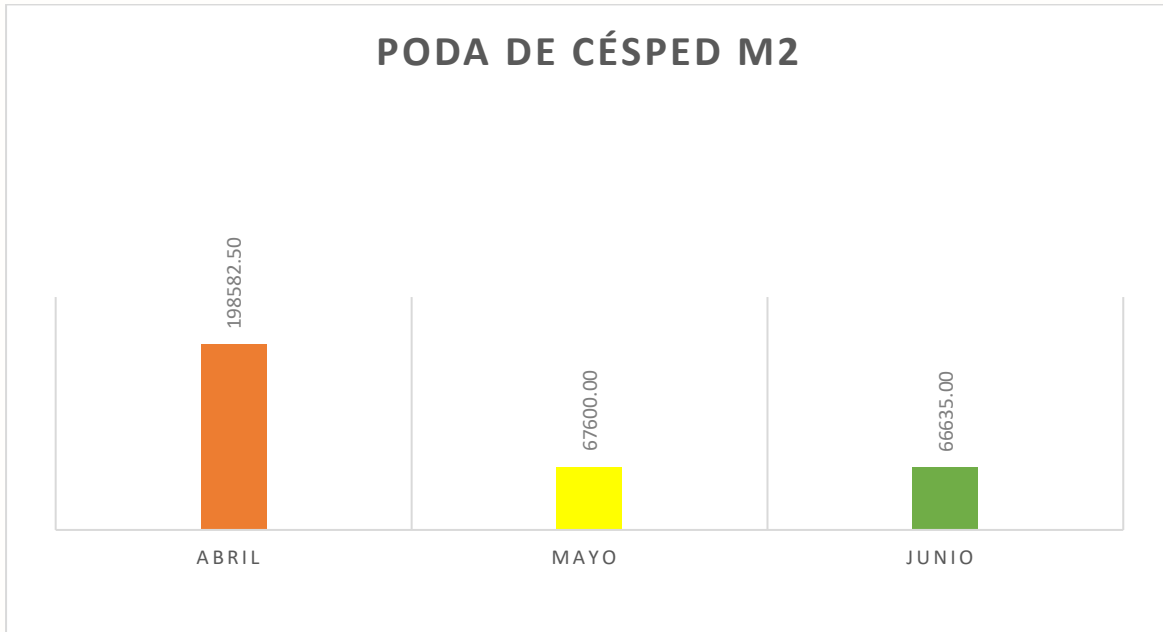

DEPARTAMENTO DE PARQUES Y JARDINES

ESTADÍSTICAS DE JARDINERÍA EN LAS SIGUIENTES ACTIVIDADES: PODA DE CÉSPED EN M2, PODA DE MALEZA EN M2, CHAPEO EN M2, PODA DE PLANTAS, PODA DE ARBOLES, PEPENA DE BASURA, PLÁSTICOS M2.

Municipio de Tulum

H. AYUNTAMIENTO DE TULUM
ADMINISTRACIÓN 2021-2024
DIRECCIÓN GENERAL DE SERVICIOS PÚBLICOS MUNICIPALES
DIRECCIÓN DE CALLES, PARQUE Y JARDINES.

TULUM

PODA DE CÉSPED M2

PODA DE MALEZA M2

Municipio de Tulum