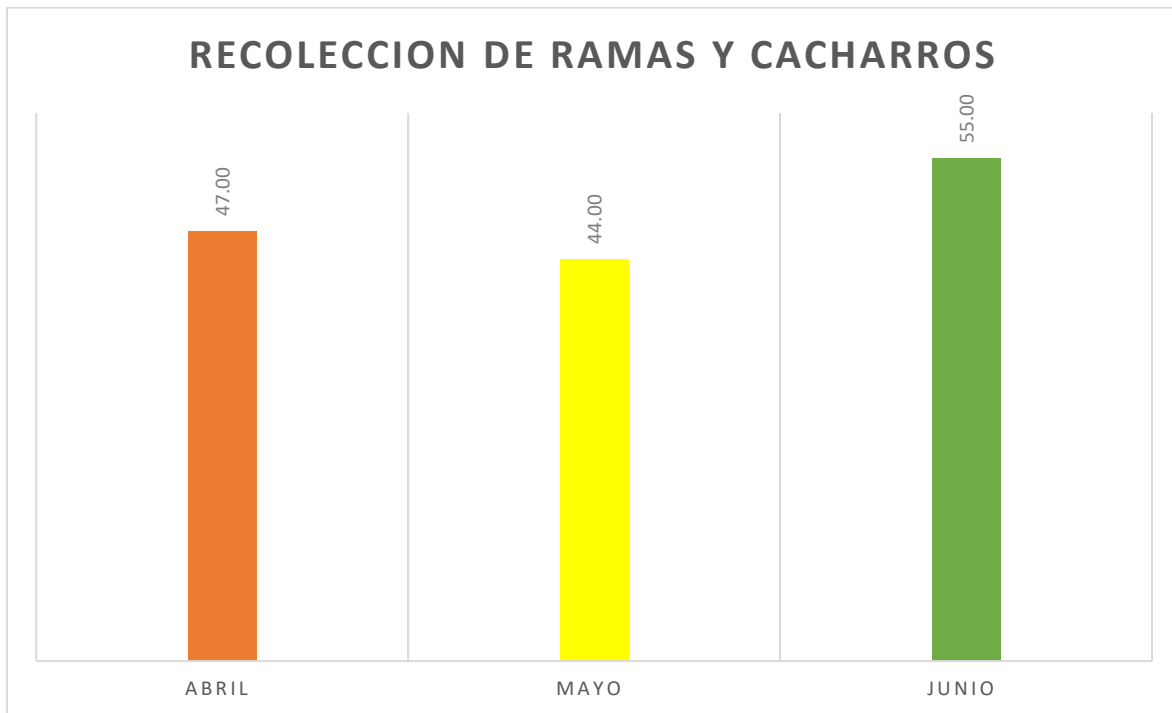

H. AYUNTAMIENTO DE TULUM
ADMINISTRACIÓN 2021-2024
DIRECCIÓN GENERAL DE SERVICIOS PÚBLICOS MUNICIPALES
DIRECCIÓN DE CALLES, PARQUE Y JARDINES.

TULUM

PODA DE PLANTAS M2

PEPENA DE BASURA, PLÁSTICOS M2

Municipio de Tulum