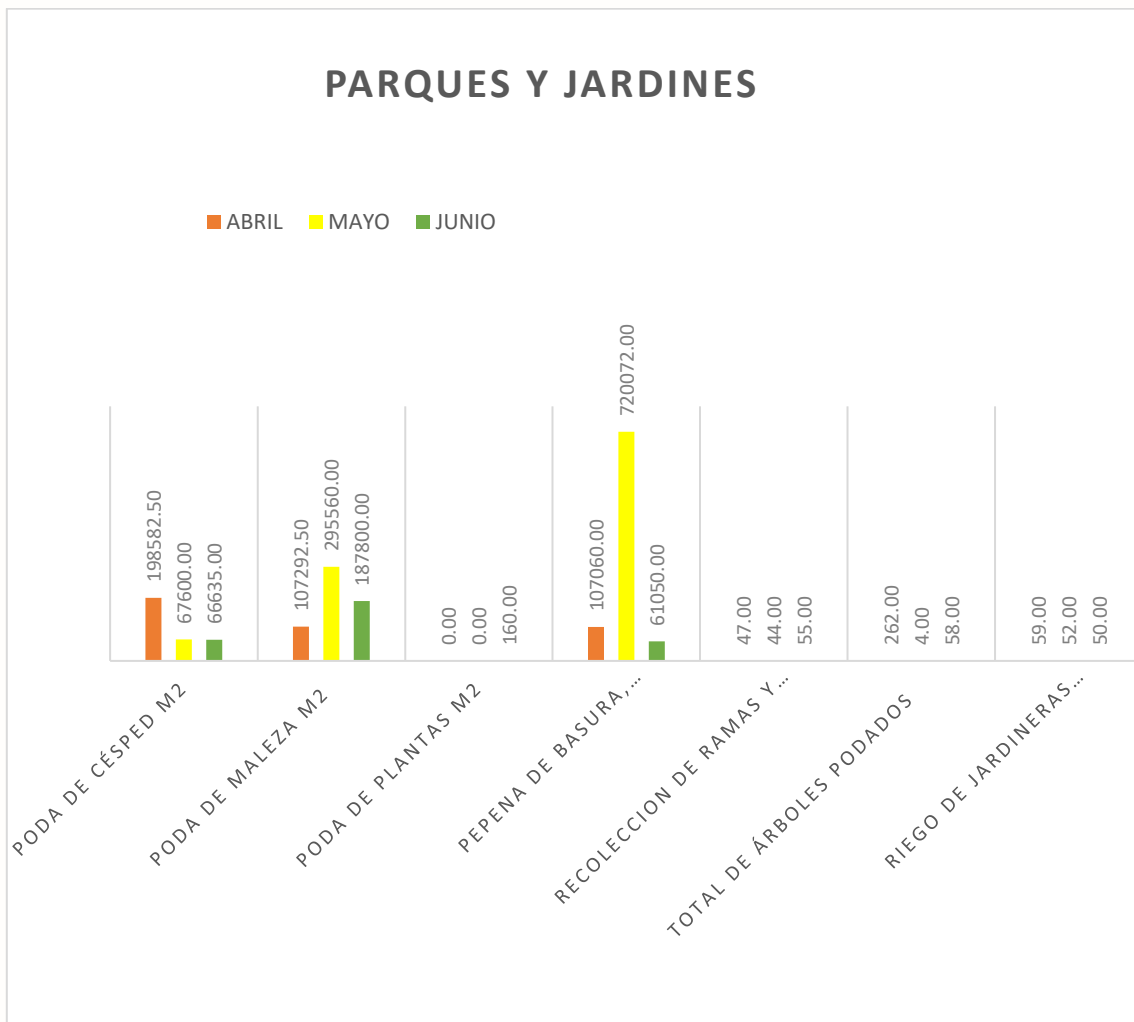

REPORTE ESTADÍSTICO DEL DEPARTAMENTO DE PARQUES Y JARDINES DE LOS MESES: ABRIL, MAYO Y JUNIO 2023

Municipio de Tulum

H. AYUNTAMIENTO DE TULUM
ADMINISTRACIÓN 2021-2024
DIRECCIÓN GENERAL DE SERVICIOS PÚBLICOS MUNICIPALES
DIRECCIÓN DE CALLES, PARQUE Y JARDINES.

DEPARTAMENTO DE PARQUES Y JARDINES

ESTADÍSTICAS DE JARDINERÍA EN LAS SIGUIENTES ACTIVIDADES: PODA DE CÉSPED EN M2, PODA DE MALEZA EN M2, CHAPEO EN M2, PODA DE PLANTAS, PODA DE ARBOLES, PEPENA DE BASURA, PLÁSTICOS M2.