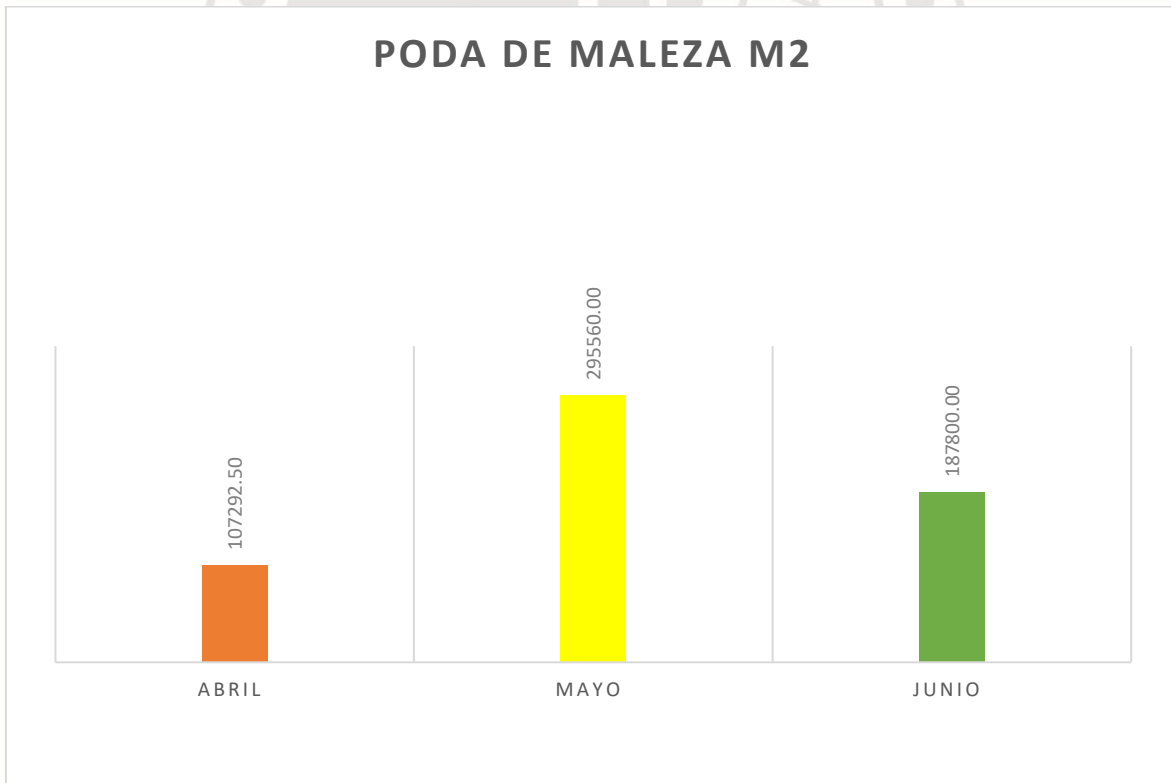

Municipio de Tulum

H. AYUNTAMIENTO DE TULUM
ADMINISTRACIÓN 2021-2024
DIRECCIÓN GENERAL DE SERVICIOS PÚBLICOS MUNICIPALES
DIRECCIÓN DE CALLES, PARQUE Y JARDINES.

TULUM

PODA DE CÉSPED M2

PODA DE MALEZA M2

Municipio de Tulum