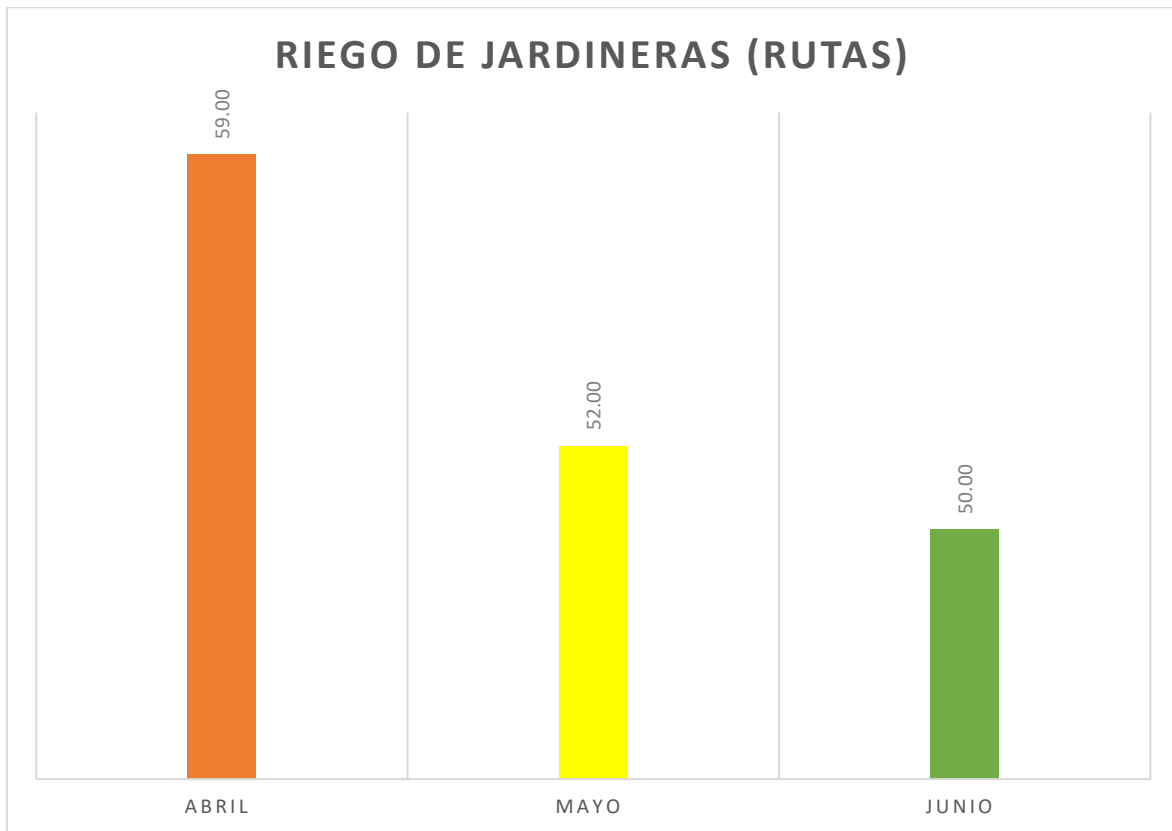

H. AYUNTAMIENTO DE TULUM
ADMINISTRACIÓN 2021-2024
DIRECCIÓN GENERAL DE SERVICIOS PÚBLICOS MUNICIPALES
DIRECCIÓN DE CALLES, PARQUE Y JARDINES.

TULUM

PODA DE PLANTAS M2

PEPENA DE BASURA, PLÁSTICOS M2

Municipio de Tulum

Municipio de Tulum

TULUM