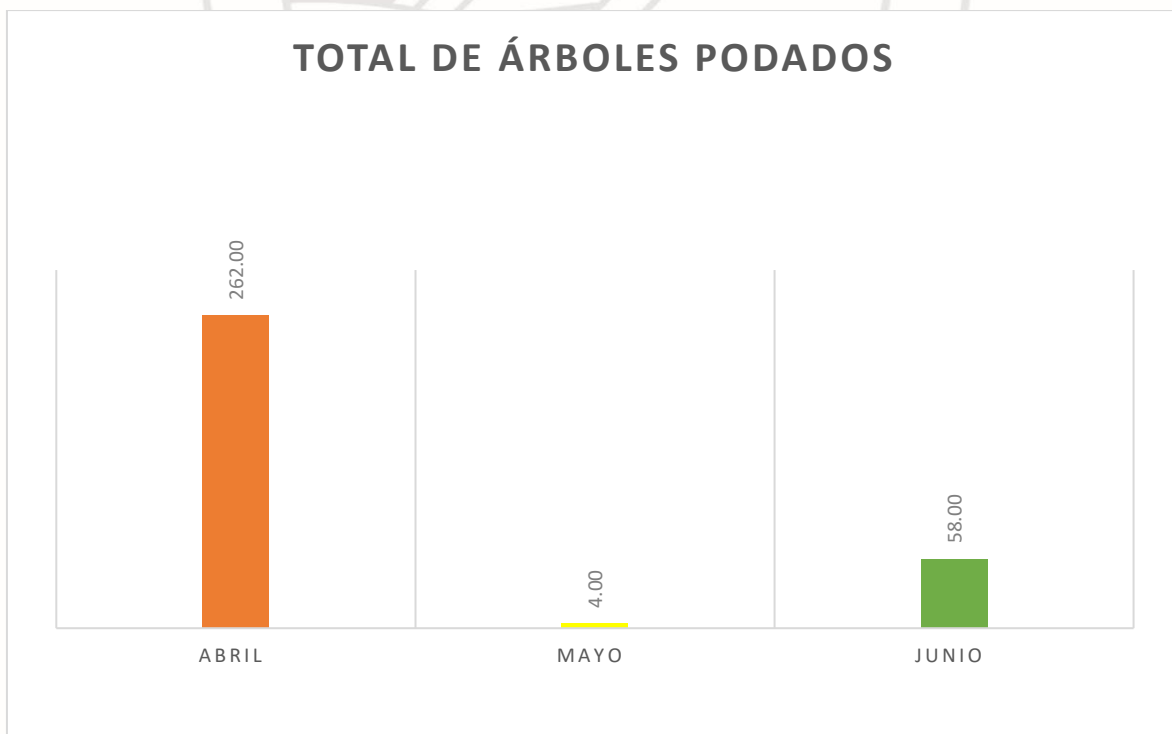

H. AYUNTAMIENTO DE TULUM
ADMINISTRACIÓN 2021-2024
DIRECCIÓN GENERAL DE SERVICIOS PÚBLICOS MUNICIPALES
DIRECCIÓN DE CALLES, PARQUE Y JARDINES.

TULUM

PODA DE PLANTAS M2

PEPENA DE BASURA, PLÁSTICOS M2

Municipio de Tulum

Municipio de Tulum

TULUM