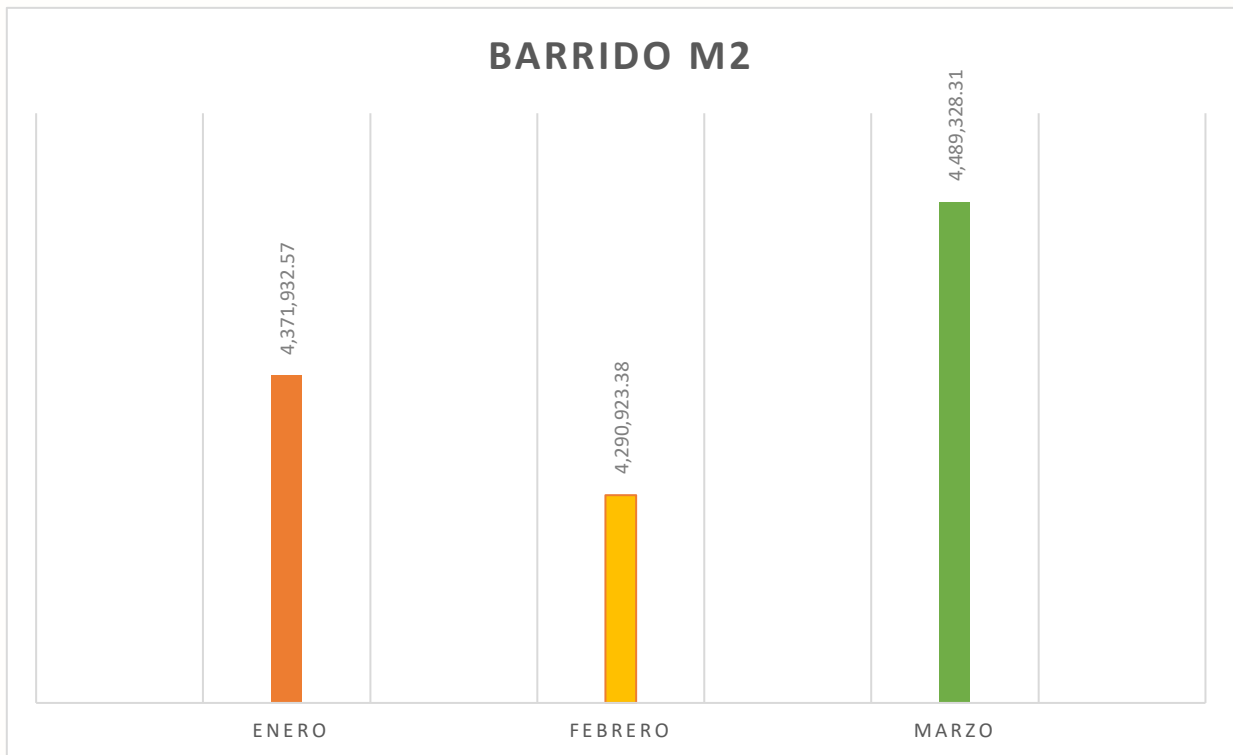

Municipio de Tulum

H. AYUNTAMIENTO DE TULUM
ADMINISTRACIÓN 2021-2024
DIRECCIÓN GENERAL DE SERVICIOS PÚBLICOS MUNICIPALES
DIRECCIÓN DE CALLES, PARQUE Y JARDINES.

TULUM

DEPARTAMENTO DE BARRIDO

ESTADÍSTICAS DE BARRIDO EN CALLES, AVENIDAS, ACERAS Y ESPACIOS PÚBLICOS DE LA CABECERA MUNICIPAL DE TULUM.

REALIZACIÓN DE BARRIDO EN M2.

TULUM