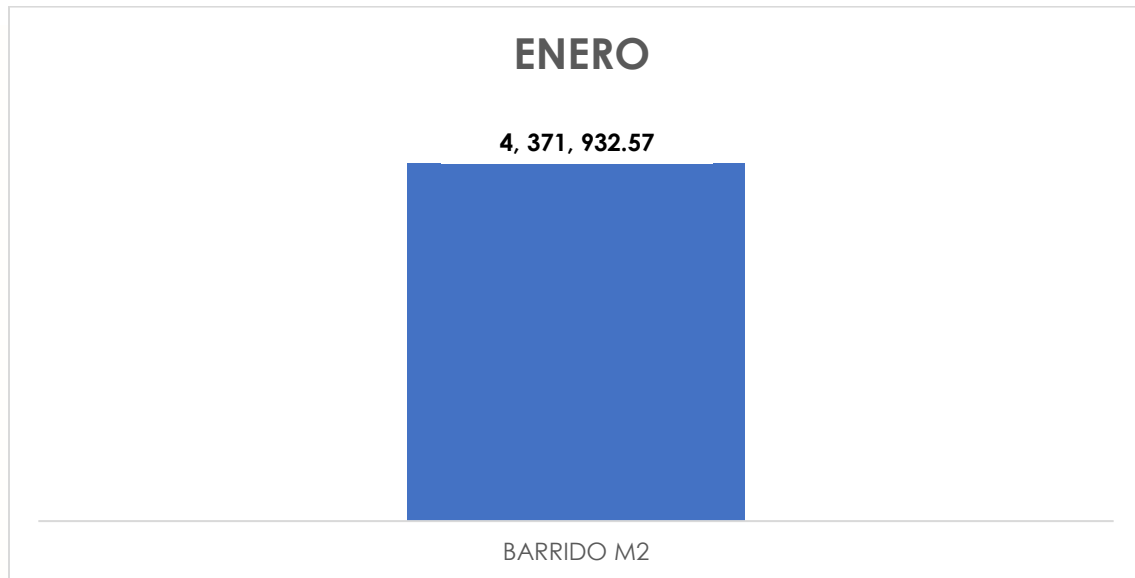

Municipio de Tulum

H. AYUNTAMIENTO DE TULUM
ADMINISTRACIÓN 2021-2024
DIRECCIÓN GENERAL DE SERVICIOS PÚBLICOS MUNICIPALES
DIRECCIÓN DE CALLES, PARQUE Y JARDINES.

TULUM