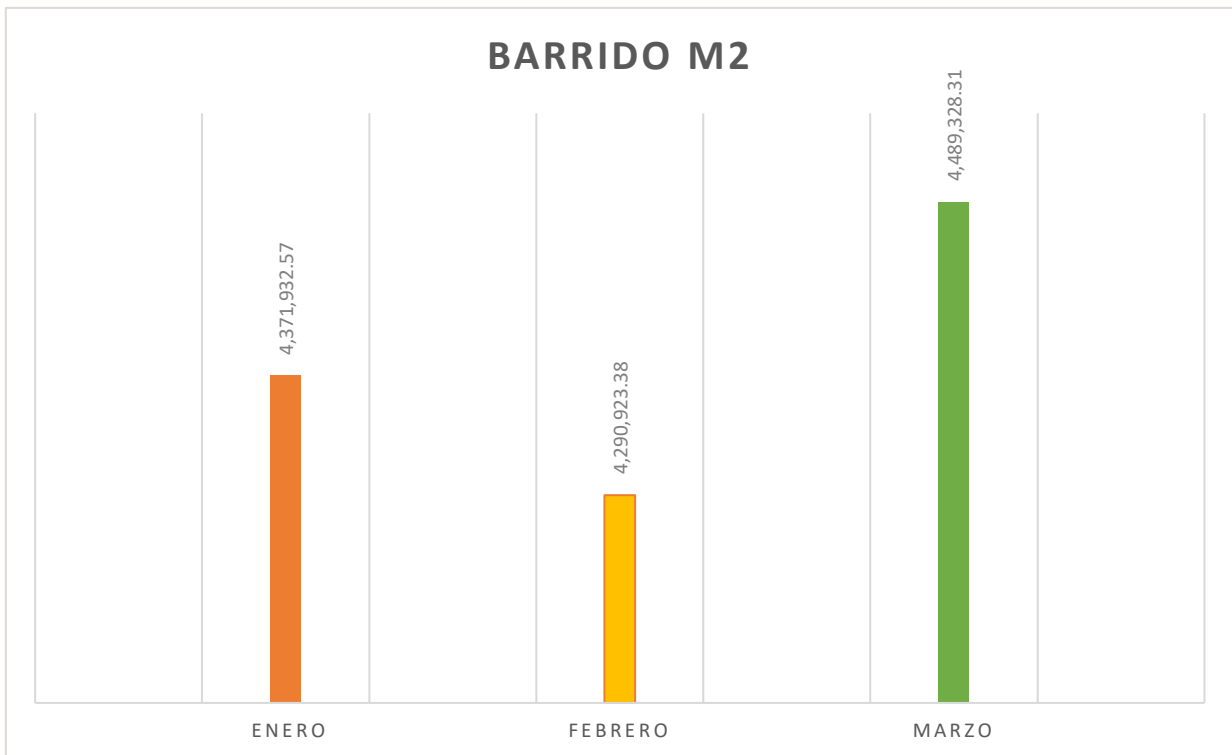

Municipio de Tulum

H. AYUNTAMIENTO DE TULUM
ADMINISTRACIÓN 2021-2024
DIRECCIÓN GENERAL DE SERVICIOS PÚBLICOS MUNICIPALES
DIRECCIÓN DE CALLES, PARQUE Y JARDINES.

TULUM

DEPARTAMENTO DE BARRIDO

ESTADÍSTICAS DE BARRIDO EN CALLES, AVENIDAS, ACERAS Y ESPACIOS PÚBLICOS DE LA CABECERA MUNICIPAL DE TULUM.

REALIZACIÓN DE BARRIDO EN M2.

TULUM