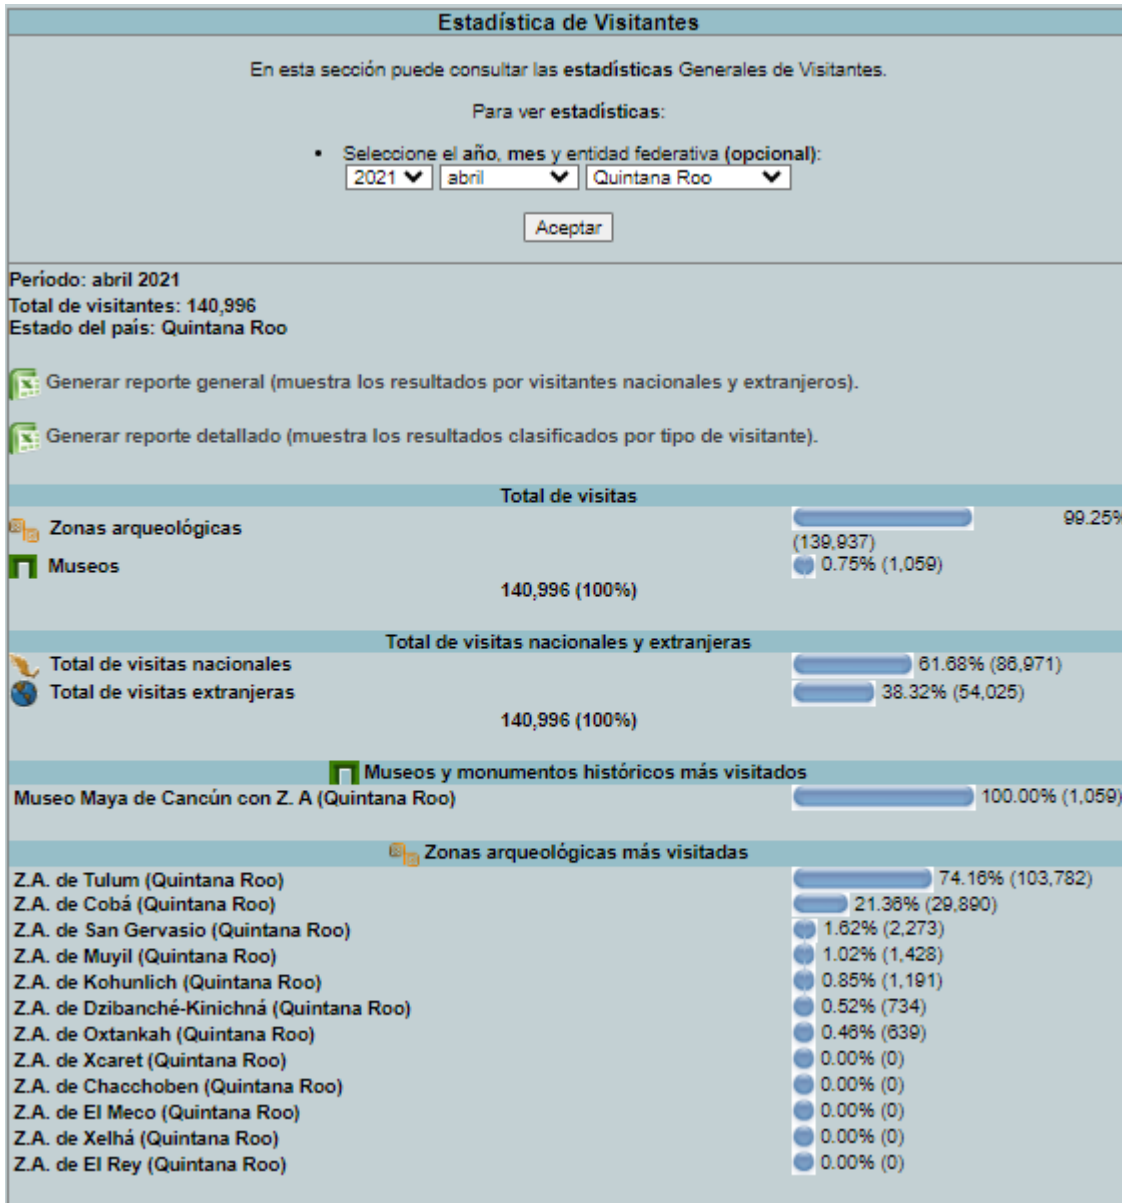

ZONAS ARQUEOLOGICAS

2021

ENERO: 110,046 VISITAS

DIRECCIÓN GENERAL DE
TURISMO Y ECONOMÍA

FEBRERO: 74,386 VISITAS

DIRECCIÓN GENERAL DE
TURISMO Y ECONOMÍA

MARZO: 116,394 VISITAS

ABRIL: 103,782 VISITAS

DIRECCIÓN GENERAL DE
TURISMO Y ECONOMÍA

MAYO: 60,568 VISITAS

JUNIO: 25,639 VISITAS

GENERAL DE ECONOMÍA

Estadística de Visitantes

En esta sección puede consultar las estadísticas Generales de Visitantes.

Para ver estadísticas:

- Seleccione el año, mes y entidad federativa (opcional):
2021 junio Quintana Roo

Período: junio 2021
 Total de visitantes: 63,661
 Estado del país: Quintana Roo

Generar reporte general (muestra los resultados por visitantes nacionales y extranjeros).