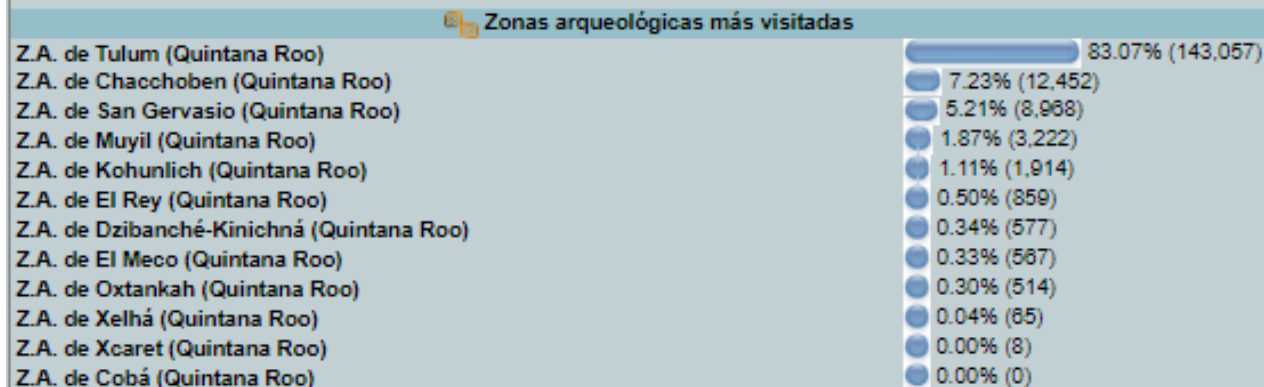

2022 ▼ mayo ▼ Quintana Roo ▼

Aceptar

Periodo: mayo 2022

Total de visitantes: 178,163

Estado del país: Quintana Roo

Generar reporte general (muestra los resultados por visitantes nacionales y extranjeros).

Generar reporte detallado (muestra los resultados clasificados por tipo de visitante).