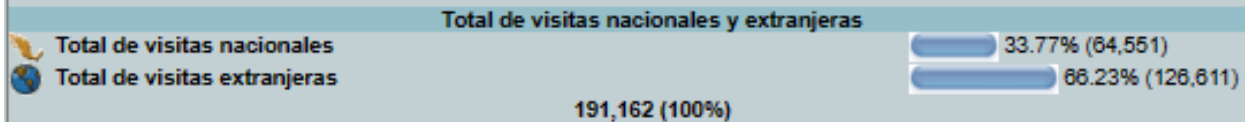

2023 ▼ marzo ▼ Quintana Roo ▼

Aceptar

Período: marzo 2023

Total de visitantes: 191,162

Estado del país: Quintana Roo

Generar reporte general (muestra los resultados por visitantes nacionales y extranjeros).

Generar reporte detallado (muestra los resultados clasificados por tipo de visitante).

ABRIL: 150,646 VISITAS

SECRETARÍA DE ECONOMÍA

MAYO: 60,126 VISITAS

SECRETARÍA DE ECONOMÍA

Estadística de Visitantes

En esta sección puede consultar las estadísticas Generales de Visitantes.