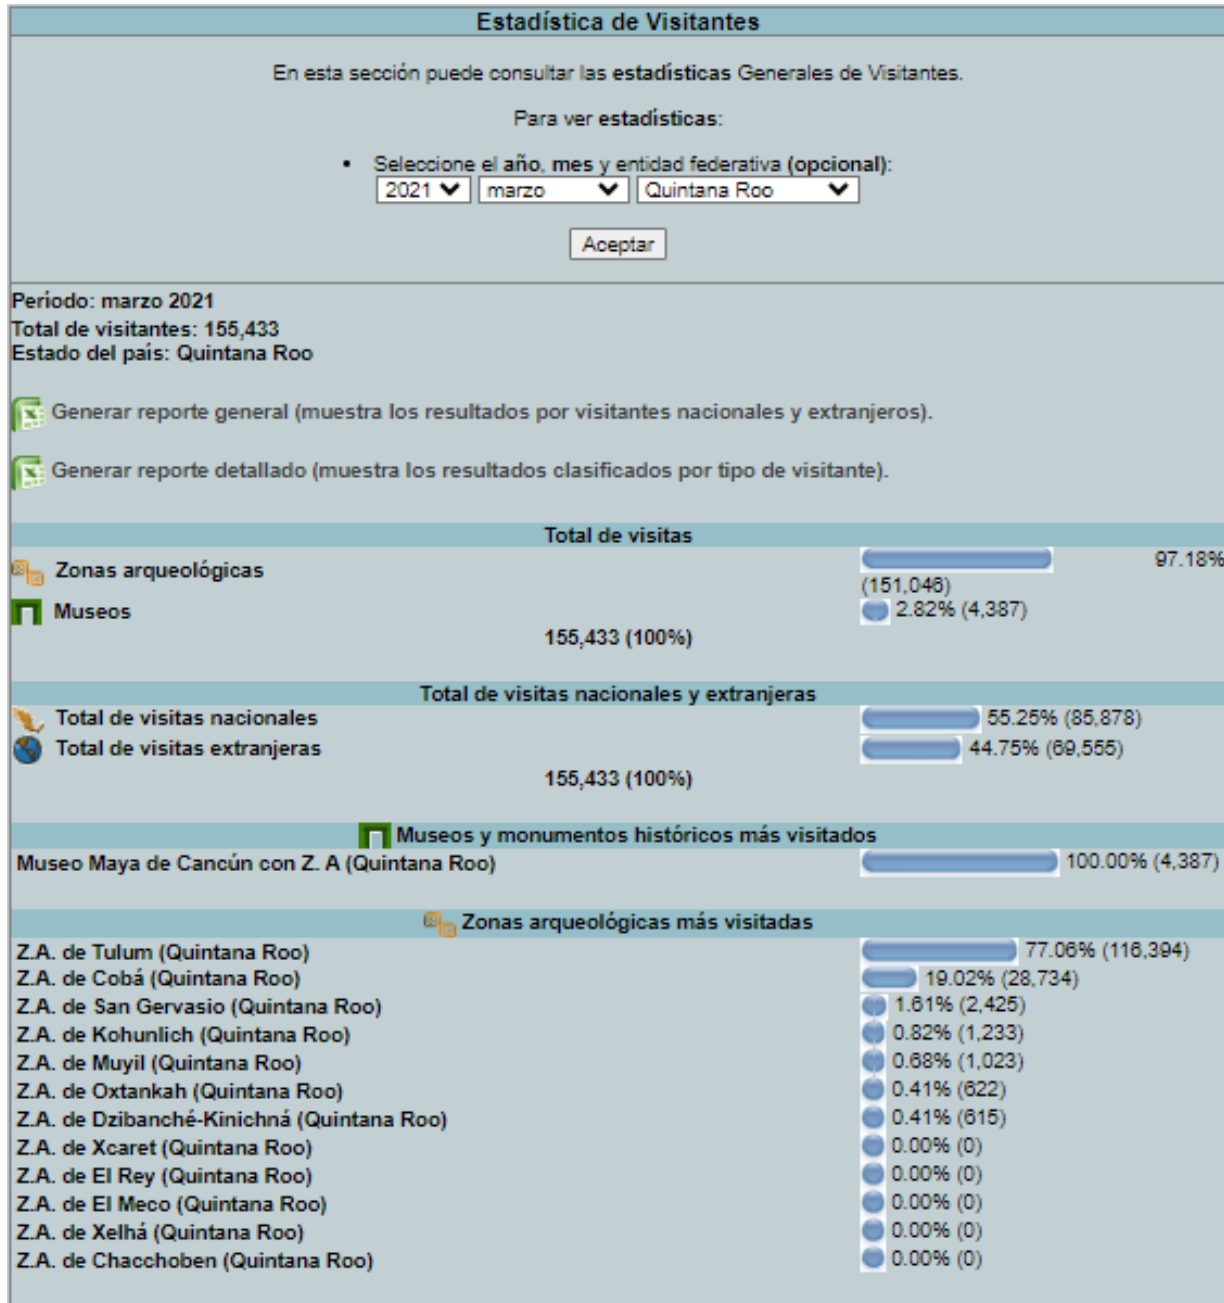

ZONAS ARQUEOLOGICAS

2021

ENERO: 110,046 VISITAS

DIRECCIÓN GENERAL DE
TURISMO Y ECONOMÍA

FEBRERO: 74,386 VISITAS

DIRECCIÓN GENERAL DE
TURISMO Y ECONOMÍA

MARZO: 116,394 VISITAS

ABRIL: 103,782 VISITAS

DIRECCIÓN GENERAL DE
TURISMO Y ECONOMÍA

MAYO: 60,568 VISITAS

JUNIO: 25,639 VISITAS

GENERAL DE ECONOMÍA

Estadística de Visitantes

En esta sección puede consultar las estadísticas Generales de Visitantes.

Para ver estadísticas:

- Seleccione el año, mes y entidad federativa (opcional):
2021 junio Quintana Roo

Período: junio 2021
 Total de visitantes: 63,661
 Estado del país: Quintana Roo

Generar reporte general (muestra los resultados por visitantes nacionales y extranjeros).