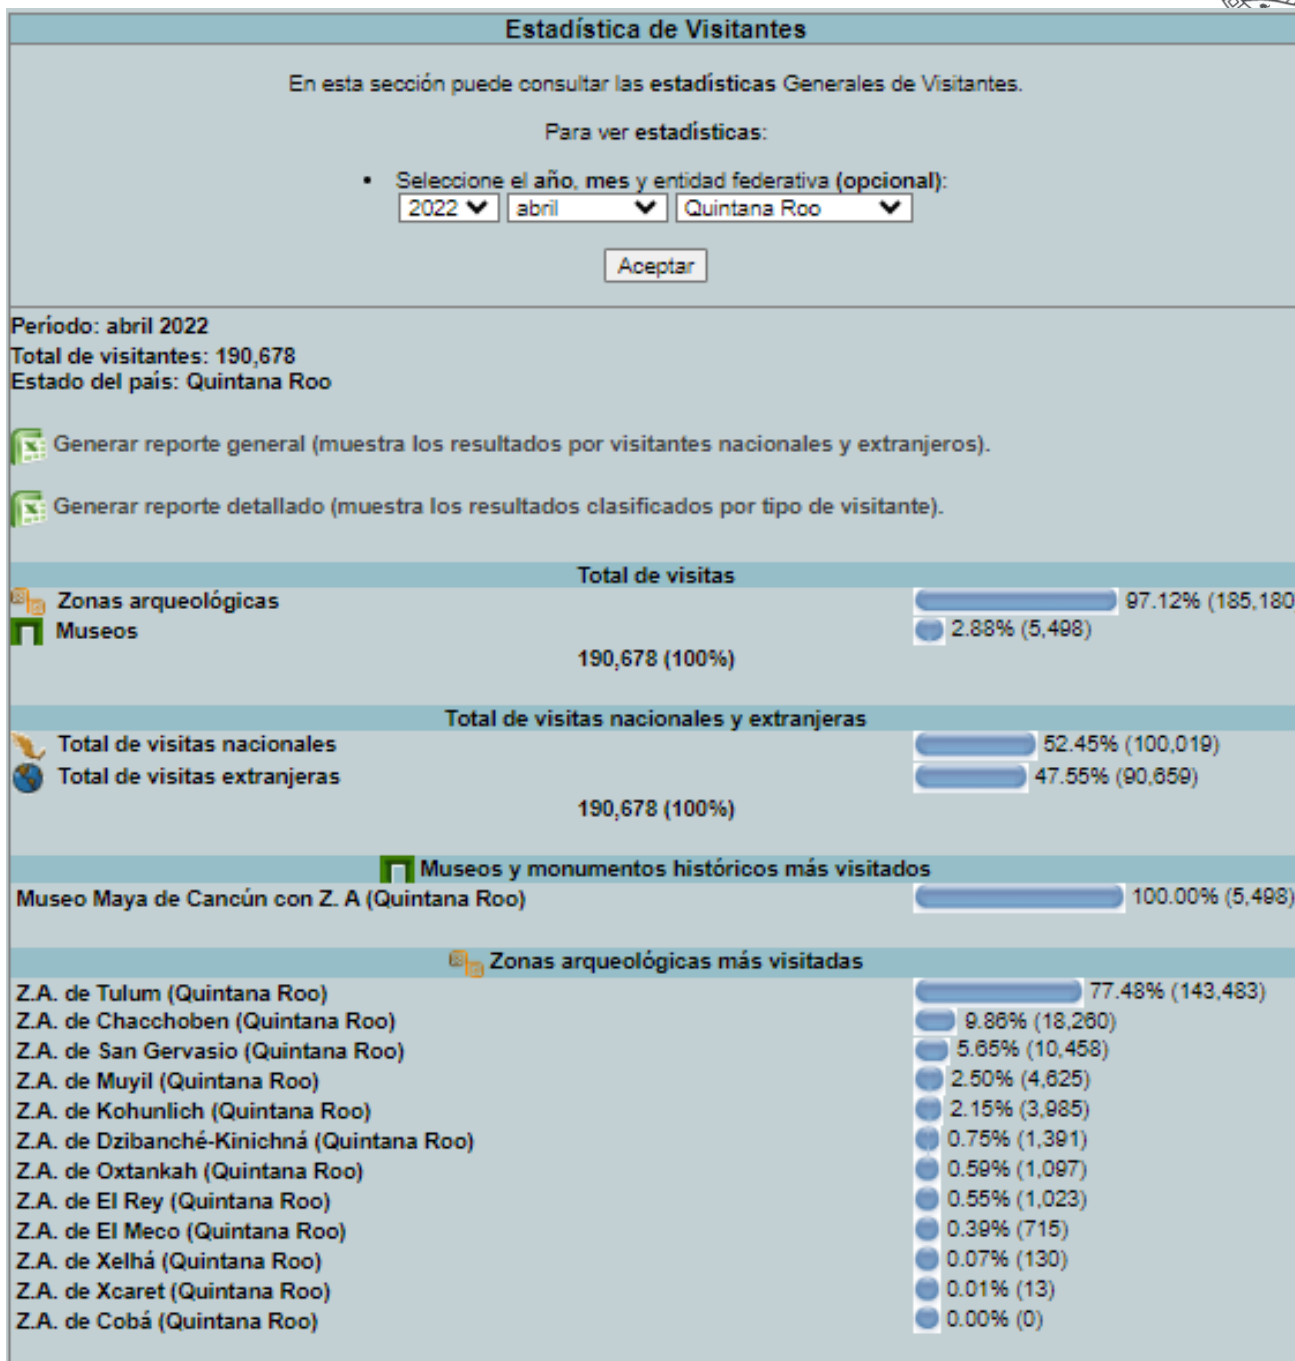

ABRIL: 143,483 VISITAS

SECRETARÍA DE ECONOMÍA