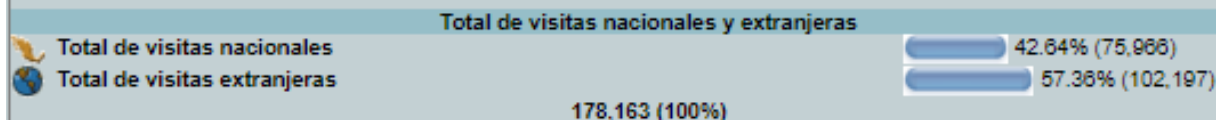

SECRETARÍA DE ECONOMÍA

MAYO: 143,057 VISITAS

SECRETARÍA GENERAL DE ECONOMÍA

Estadística de Visitantes

En esta sección puede consultar las estadísticas Generales de Visitantes.

Para ver estadísticas:

- Seleccione el año, mes y entidad federativa (opcional):

2022 ▼ mayo ▼ Quintana Roo ▼

Aceptar

Periodo: mayo 2022

Total de visitantes: 178,163

Estado del país: Quintana Roo

Generar reporte general (muestra los resultados por visitantes nacionales y extranjeros).

Generar reporte detallado (muestra los resultados clasificados por tipo de visitante).

JUNIO: 86,337 VISITAS

GENERAL DE ECONOMÍA

Estadística de Visitantes

En esta sección puede consultar las estadísticas Generales de Visitantes.

Para ver estadísticas:

- Seleccione el año, mes y entidad federativa (opcional):
2022 | junio | Quintana Roo