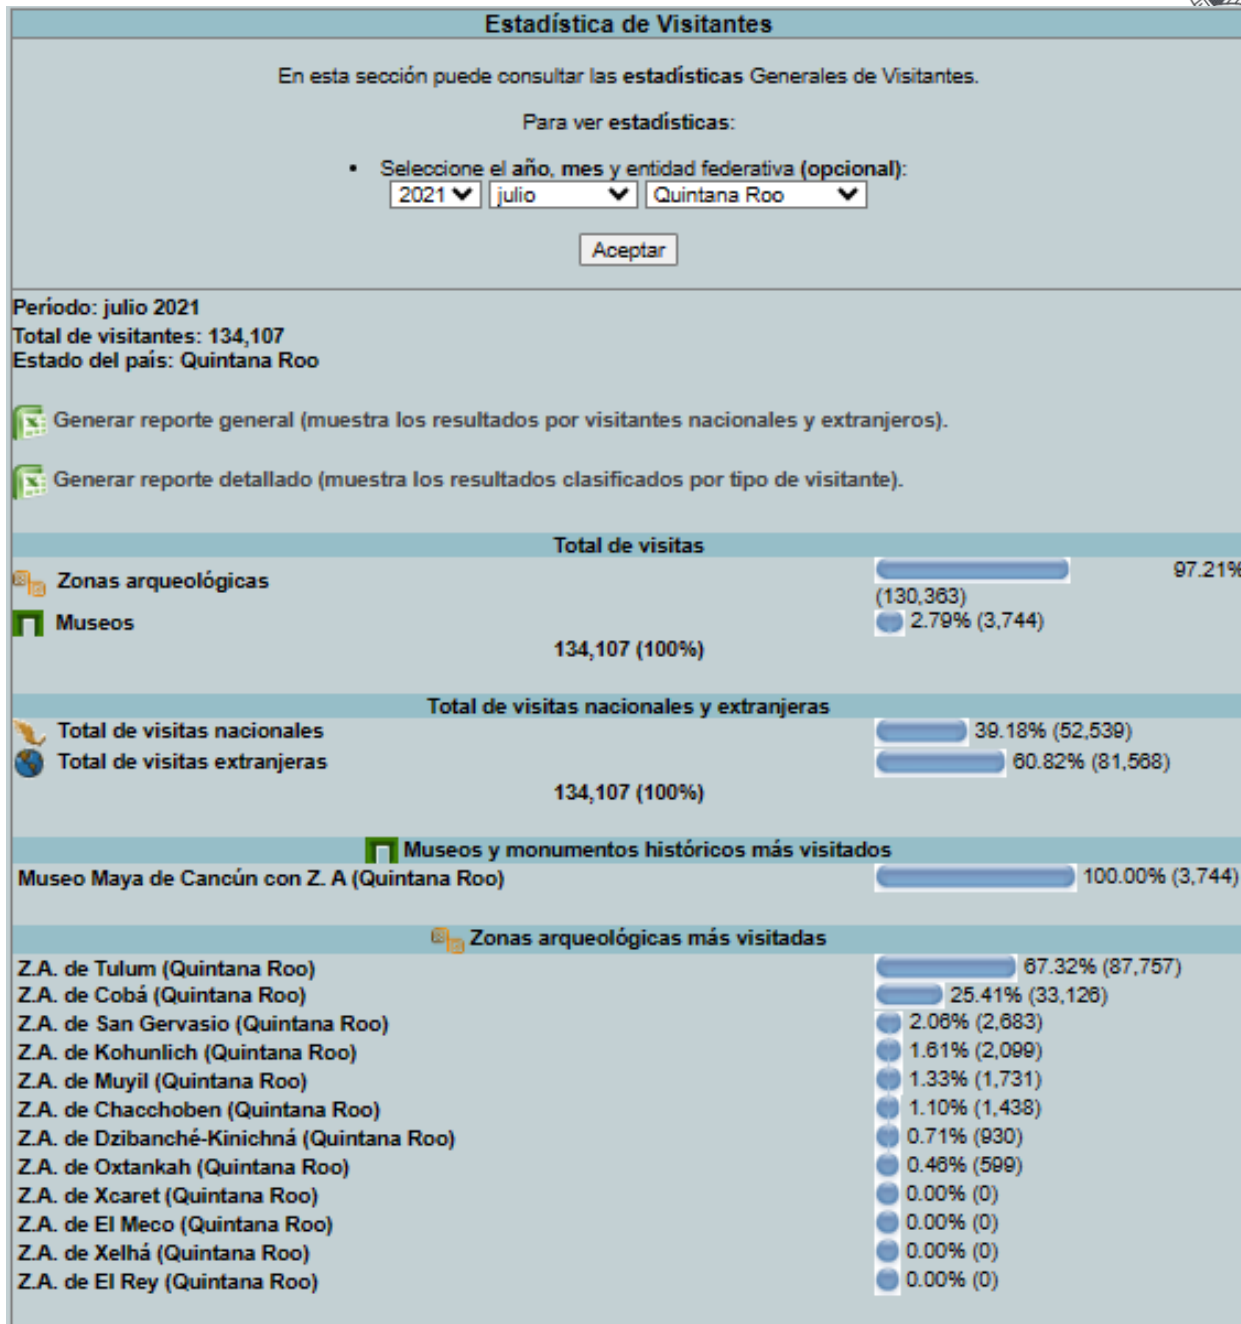

JULIO: 87,757 VISITAS