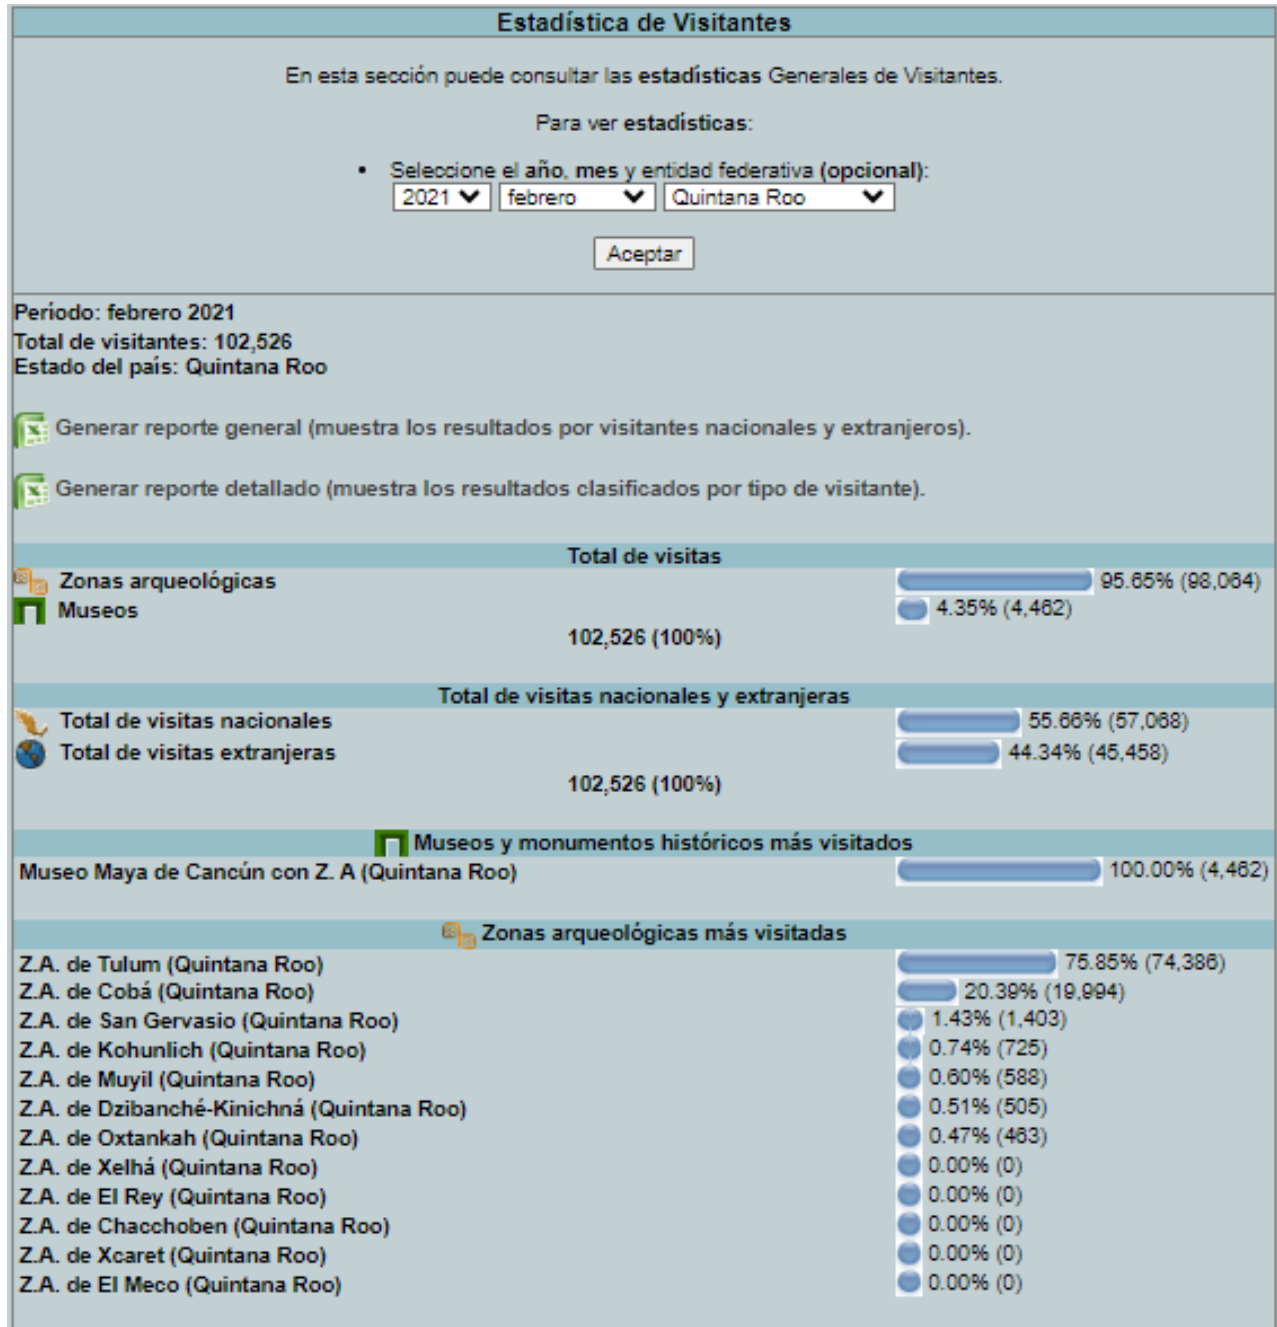

ZONAS ARQUEOLOGICAS

2021

ENERO: 110,046 VISITAS

DIRECCIÓN GENERAL DE
TURISMO Y ECONOMÍA

FEBRERO: 74,386 VISITAS

DIRECCIÓN GENERAL DE
TURISMO Y ECONOMÍA

MARZO: 116,394 VISITAS

ABRIL: 103,782 VISITAS

DIRECCIÓN GENERAL DE
TURISMO Y ECONOMÍA

MAYO: 60,568 VISITAS

JUNIO: 25,639 VISITAS

GENERAL DE ECONOMÍA

Estadística de Visitantes

En esta sección puede consultar las estadísticas Generales de Visitantes.

Para ver estadísticas: