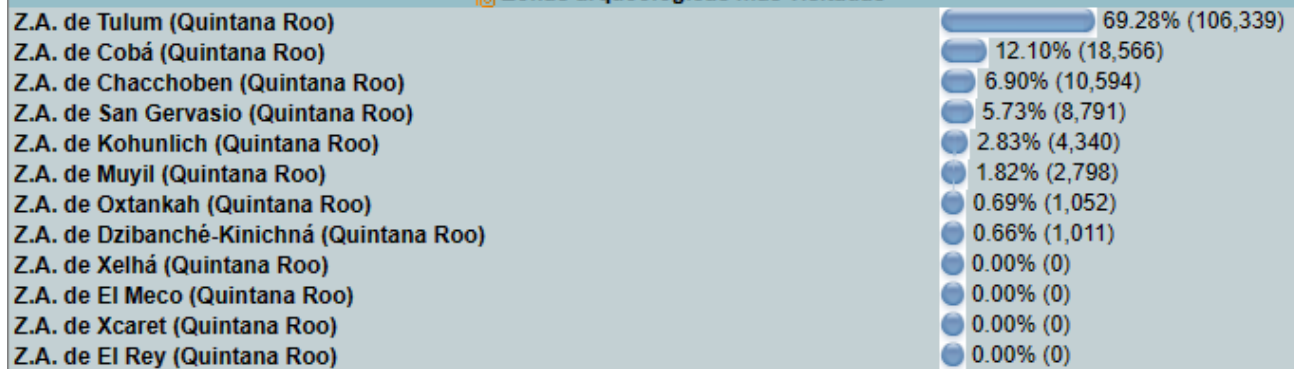

Museos y monumentos históricos más visitados

Zonas arqueológicas más visitadas