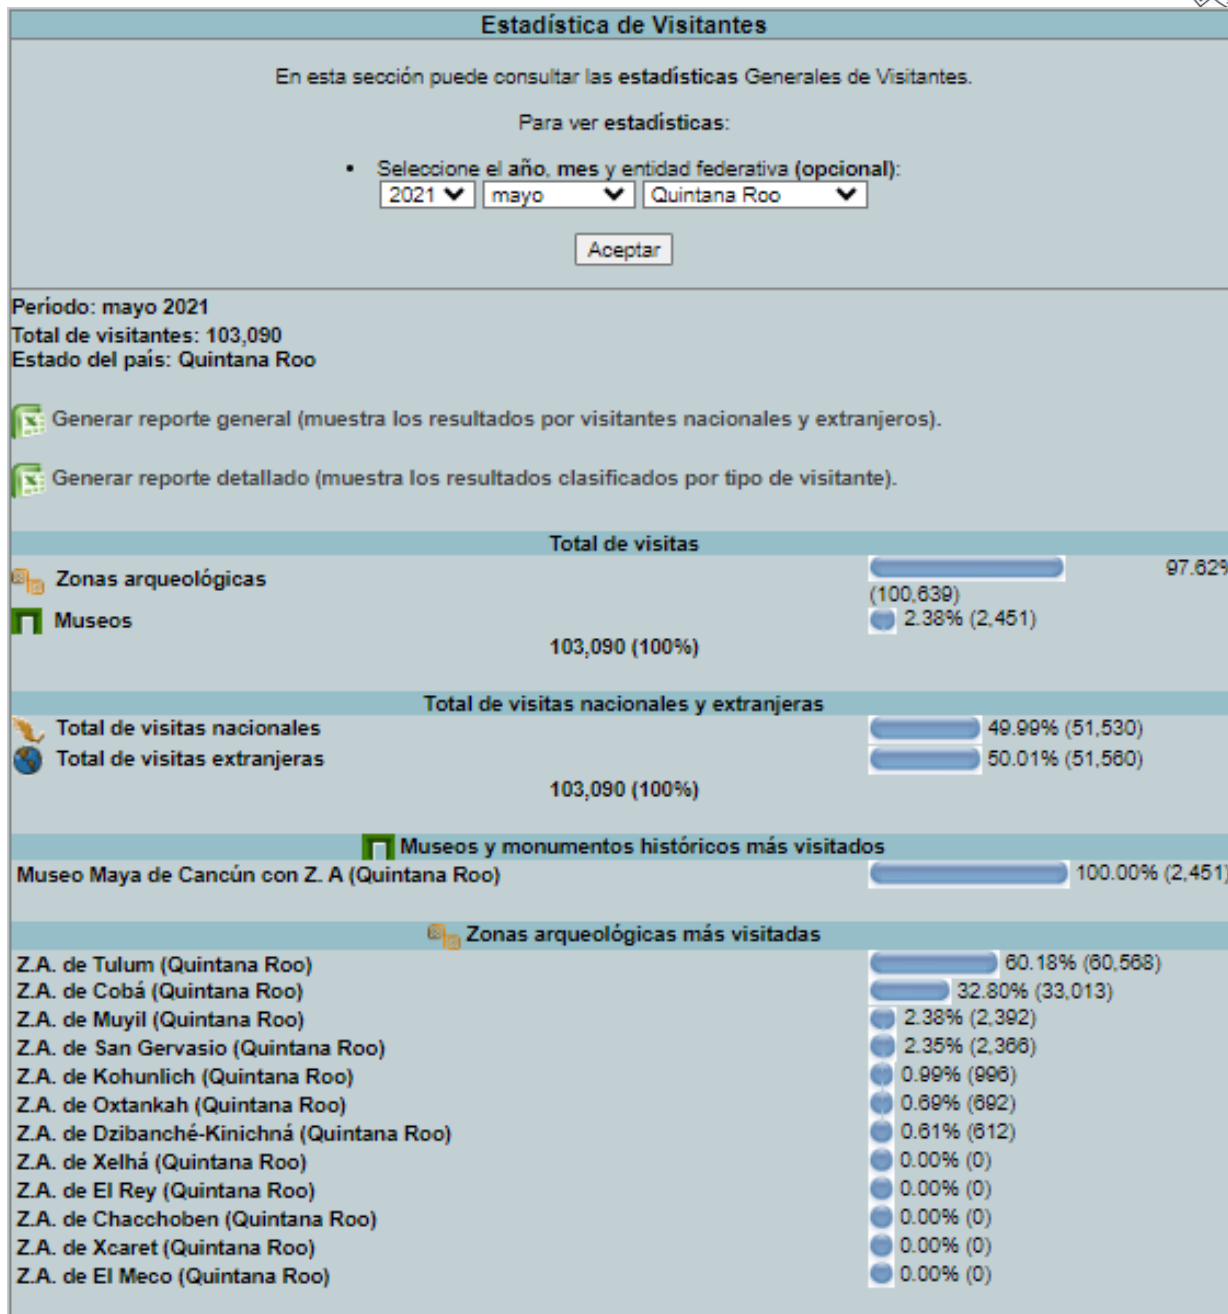

ZONAS ARQUEOLOGICAS

2021

ENERO: 110,046 VISITAS

DIRECCIÓN GENERAL DE
TURISMO Y ECONOMÍA

FEBRERO: 74,386 VISITAS

DIRECCIÓN GENERAL DE
TURISMO Y ECONOMÍA

MARZO: 116,394 VISITAS

ABRIL: 103,782 VISITAS

DIRECCIÓN GENERAL DE
TURISMO Y ECONOMÍA

MAYO: 60,568 VISITAS

JUNIO: 25,639 VISITAS

GENERAL DE ECONOMÍA

Estadística de Visitantes

En esta sección puede consultar las estadísticas Generales de Visitantes.

Para ver estadísticas:

- Seleccione el año, mes y entidad federativa (opcional):
2021 junio Quintana Roo

Período: junio 2021
 Total de visitantes: 63,661
 Estado del país: Quintana Roo

Generar reporte general (muestra los resultados por visitantes nacionales y extranjeros).