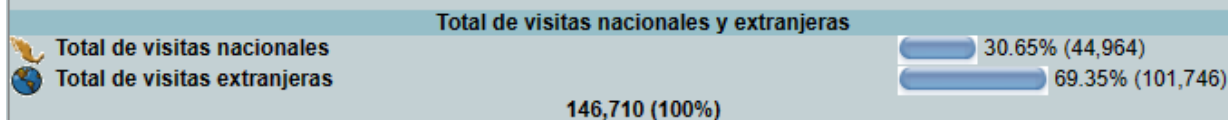

2022 octubre Quintana Roo

Aceptar

Período: octubre 2022

Total de visitantes: 146,710

Estado del país: Quintana Roo

Generar reporte general (muestra los resultados por visitantes nacionales y extranjeros).

Generar reporte detallado (muestra los resultados clasificados por tipo de visitante).