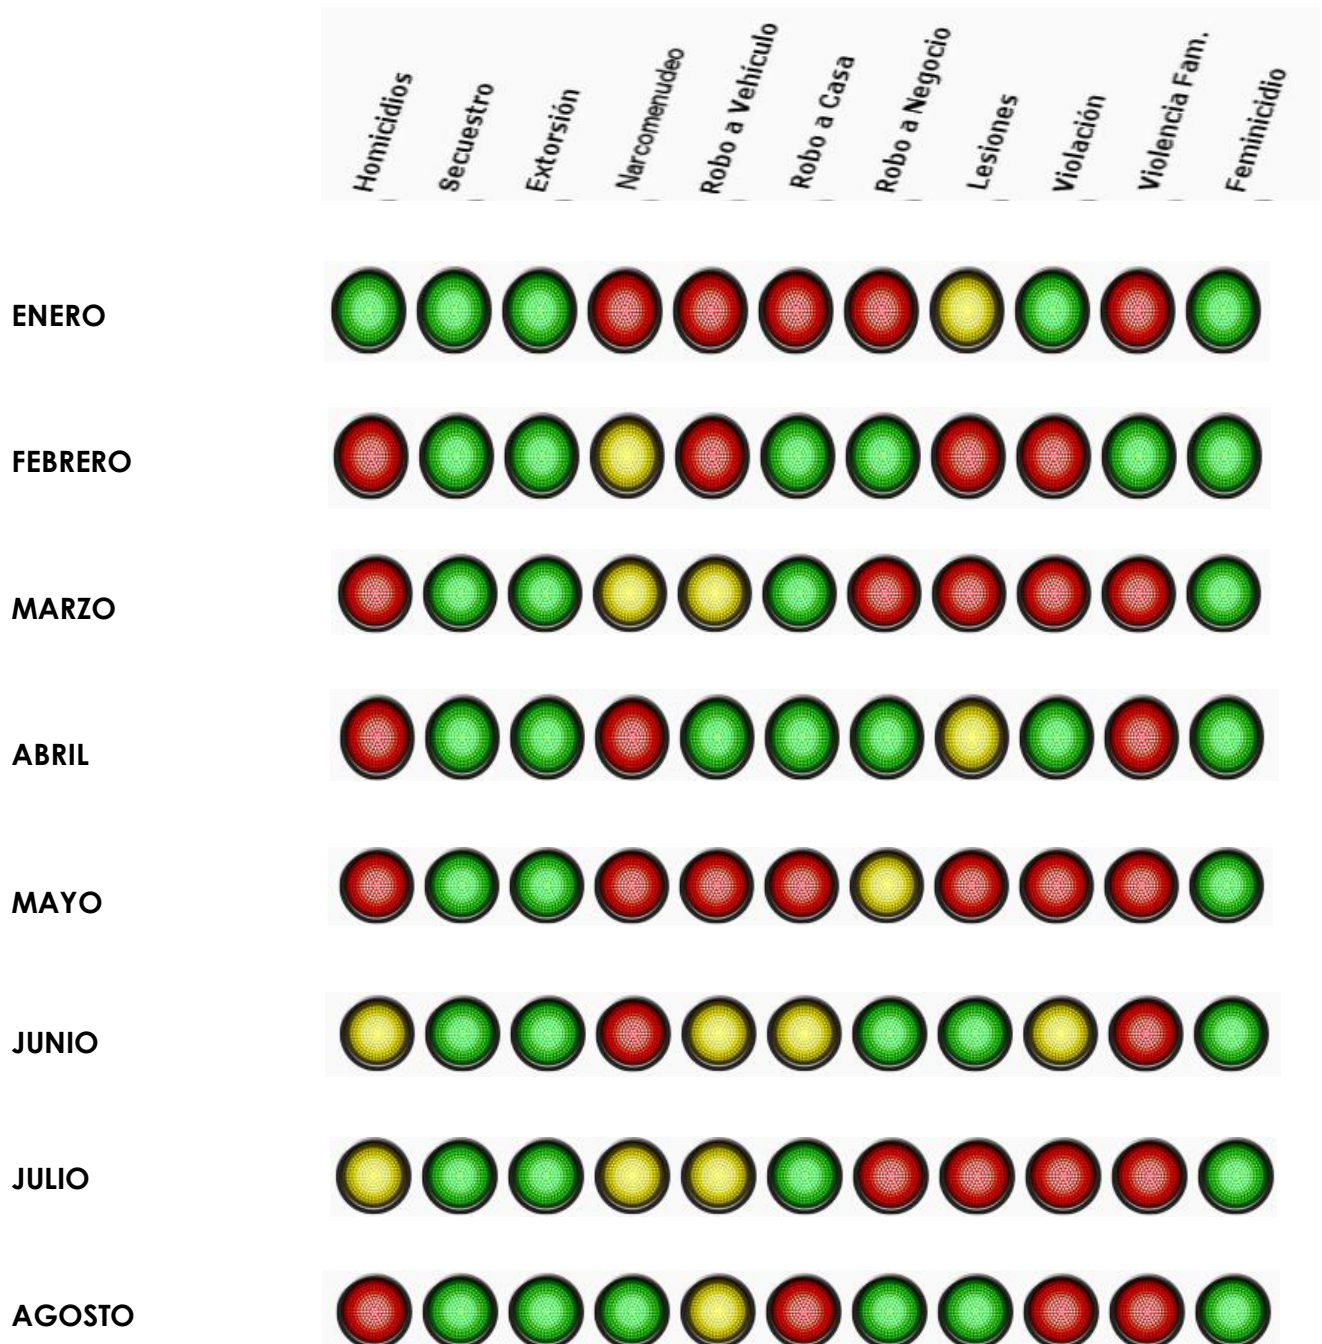

Por categoría	Habs. ofertadas	Ocupación	% Ocupación
Todo Incluido	128,073	116,443	90.92%
Plan Europeo	36,200	21,953	60.64%
Total	164,273	138,396	
Porcentaje de ocupación del destino	84.25%		

Elaborado con base en los datos proporcionados por los Asociados
02/01/2024

DIRECCIÓN GENERAL DE
TURISMO Y ECONOMÍA

SEMÁFORO DELICTIVO QUINTANA ROO 2023

TULUM, QUINTANA ROO

DIRECCIÓN GENERAL DE
TURISMO Y ECONOMÍA

SEPTIEMBRE

OCTUBRE

NOVIEMBRE

DIRECCIÓN GENERAL DE
TURISMO Y ECONOMÍA