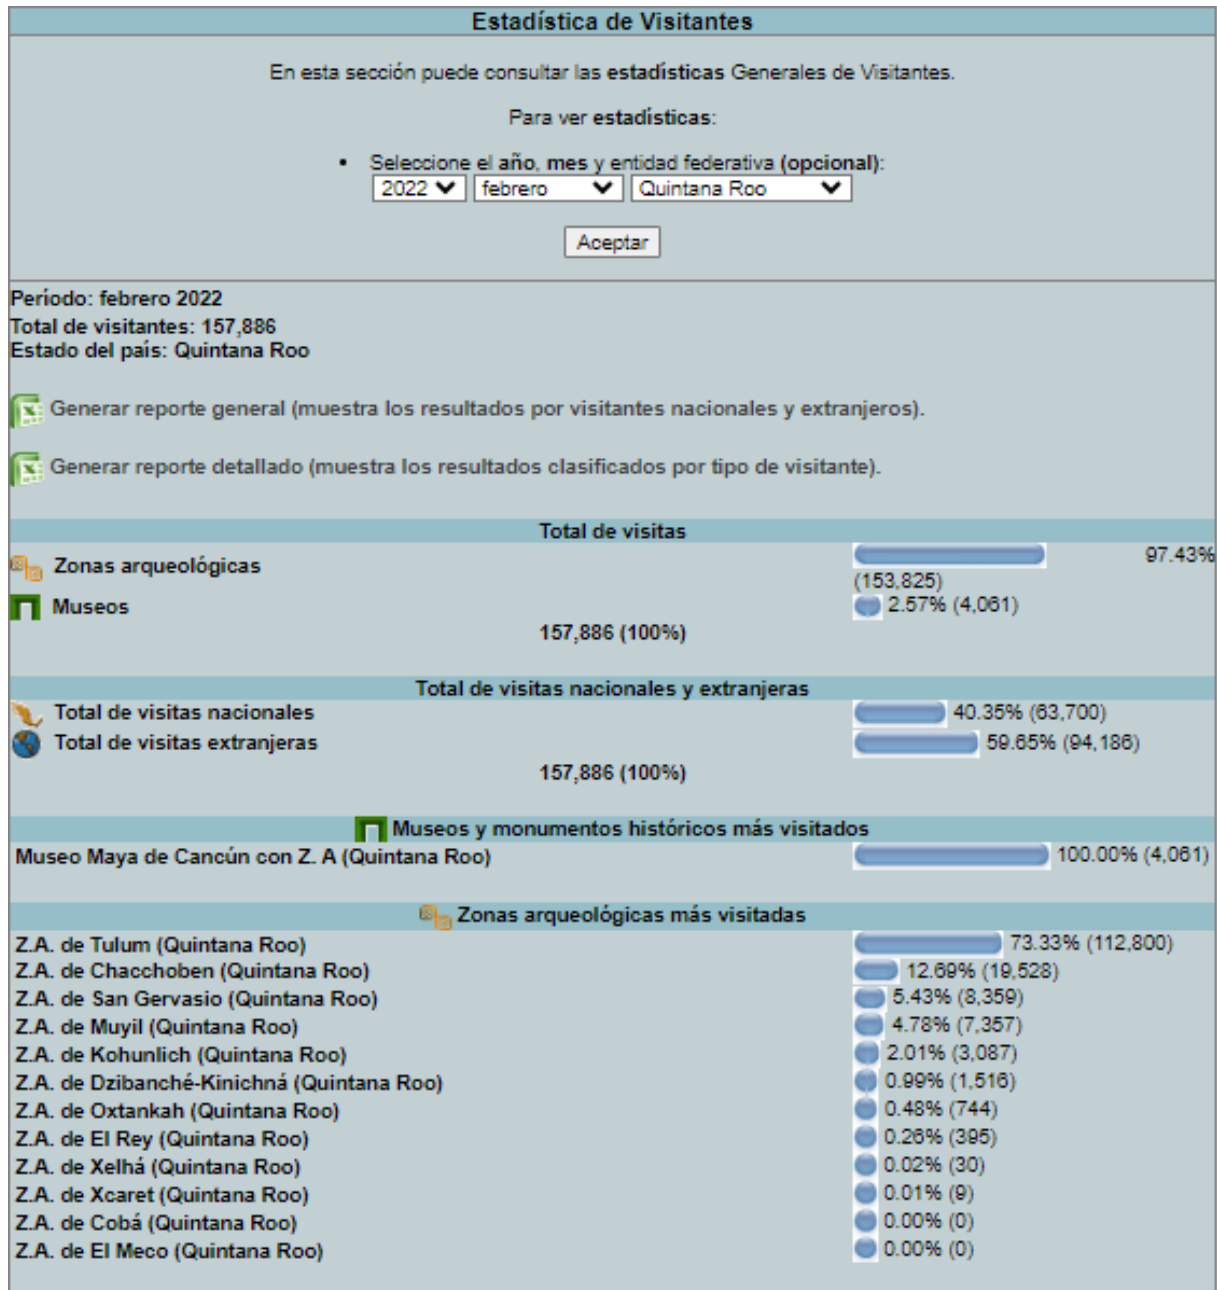

2022

ENERO: 114,187 VISITAS

DIRECCIÓN GENERAL DE
TURISMO Y ECONOMÍA

DIRECCIÓN GENERAL DE
TURISMO Y ECONOMÍA

FEBRERO: 112,800 VISITAS

DIRECCIÓN GENERAL DE
TURISMO Y ECONOMÍA

MARZO: 75,877 VISITAS

ABRIL: 143,483 VISITAS