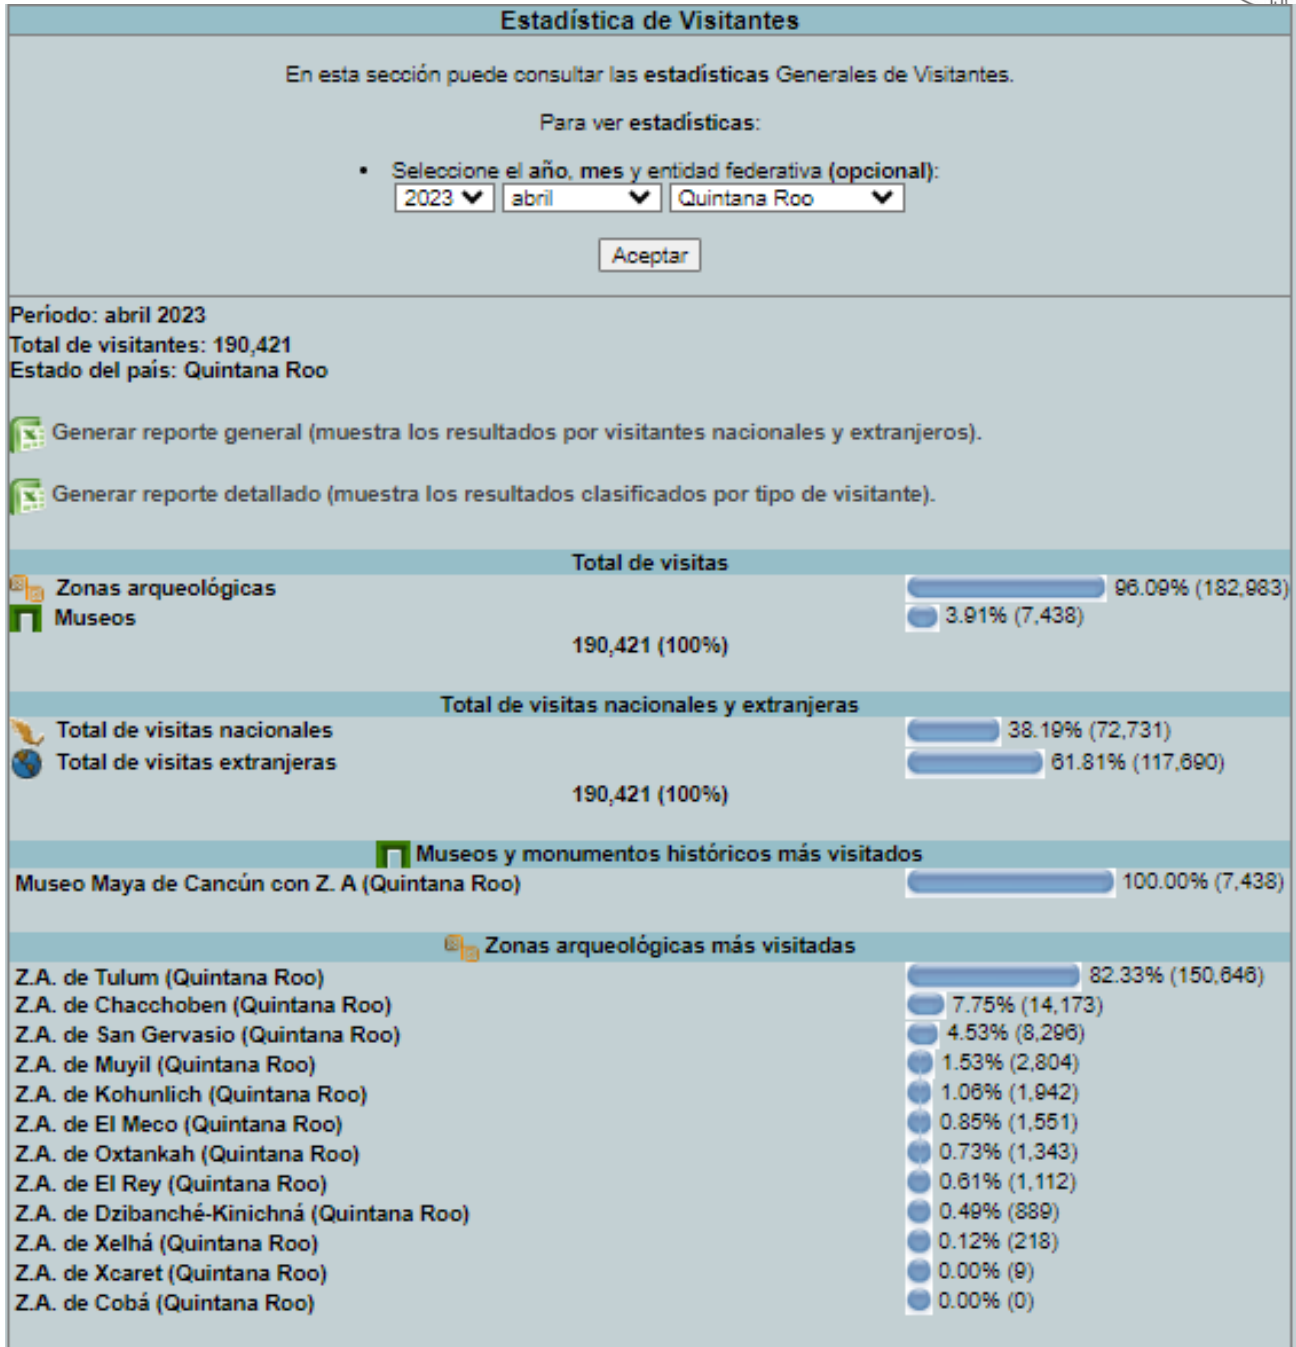

ABRIL: 150,646 VISITAS

SECRETARÍA DE ECONOMÍA