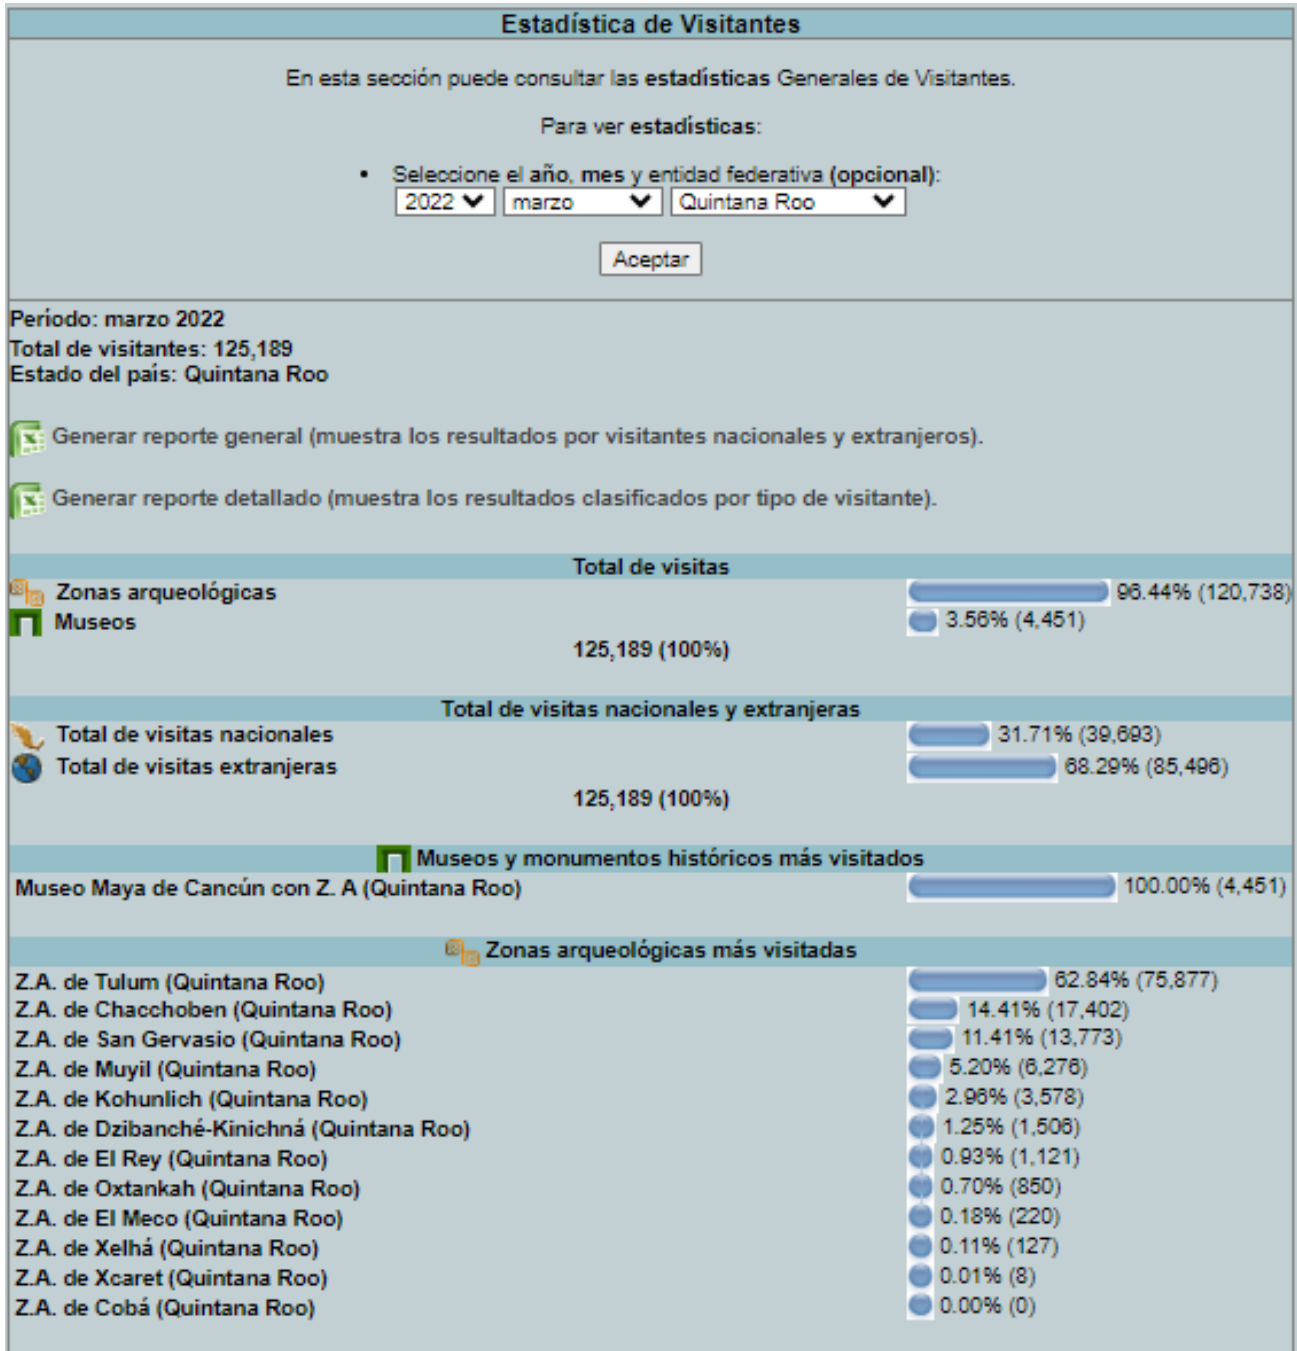

2022

ENERO: 114,187 VISITAS

DIRECCIÓN GENERAL DE
TURISMO Y ECONOMÍA

DIRECCIÓN GENERAL DE
TURISMO Y ECONOMÍA

FEBRERO: 112,800 VISITAS

DIRECCIÓN GENERAL DE
TURISMO Y ECONOMÍA

MARZO: 75,877 VISITAS

ABRIL: 143,483 VISITAS