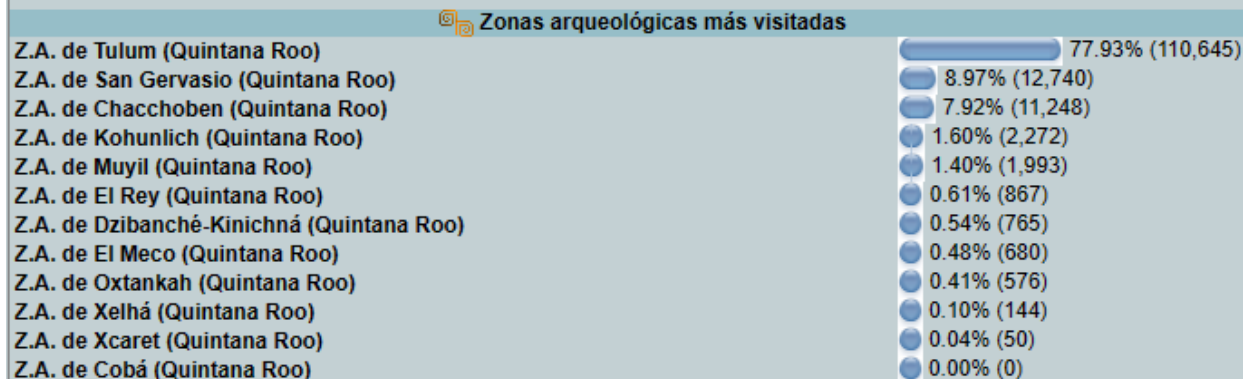

2022 octubre Quintana Roo

Aceptar

Período: octubre 2022

Total de visitantes: 146,710

Estado del país: Quintana Roo

Generar reporte general (muestra los resultados por visitantes nacionales y extranjeros).

Generar reporte detallado (muestra los resultados clasificados por tipo de visitante).