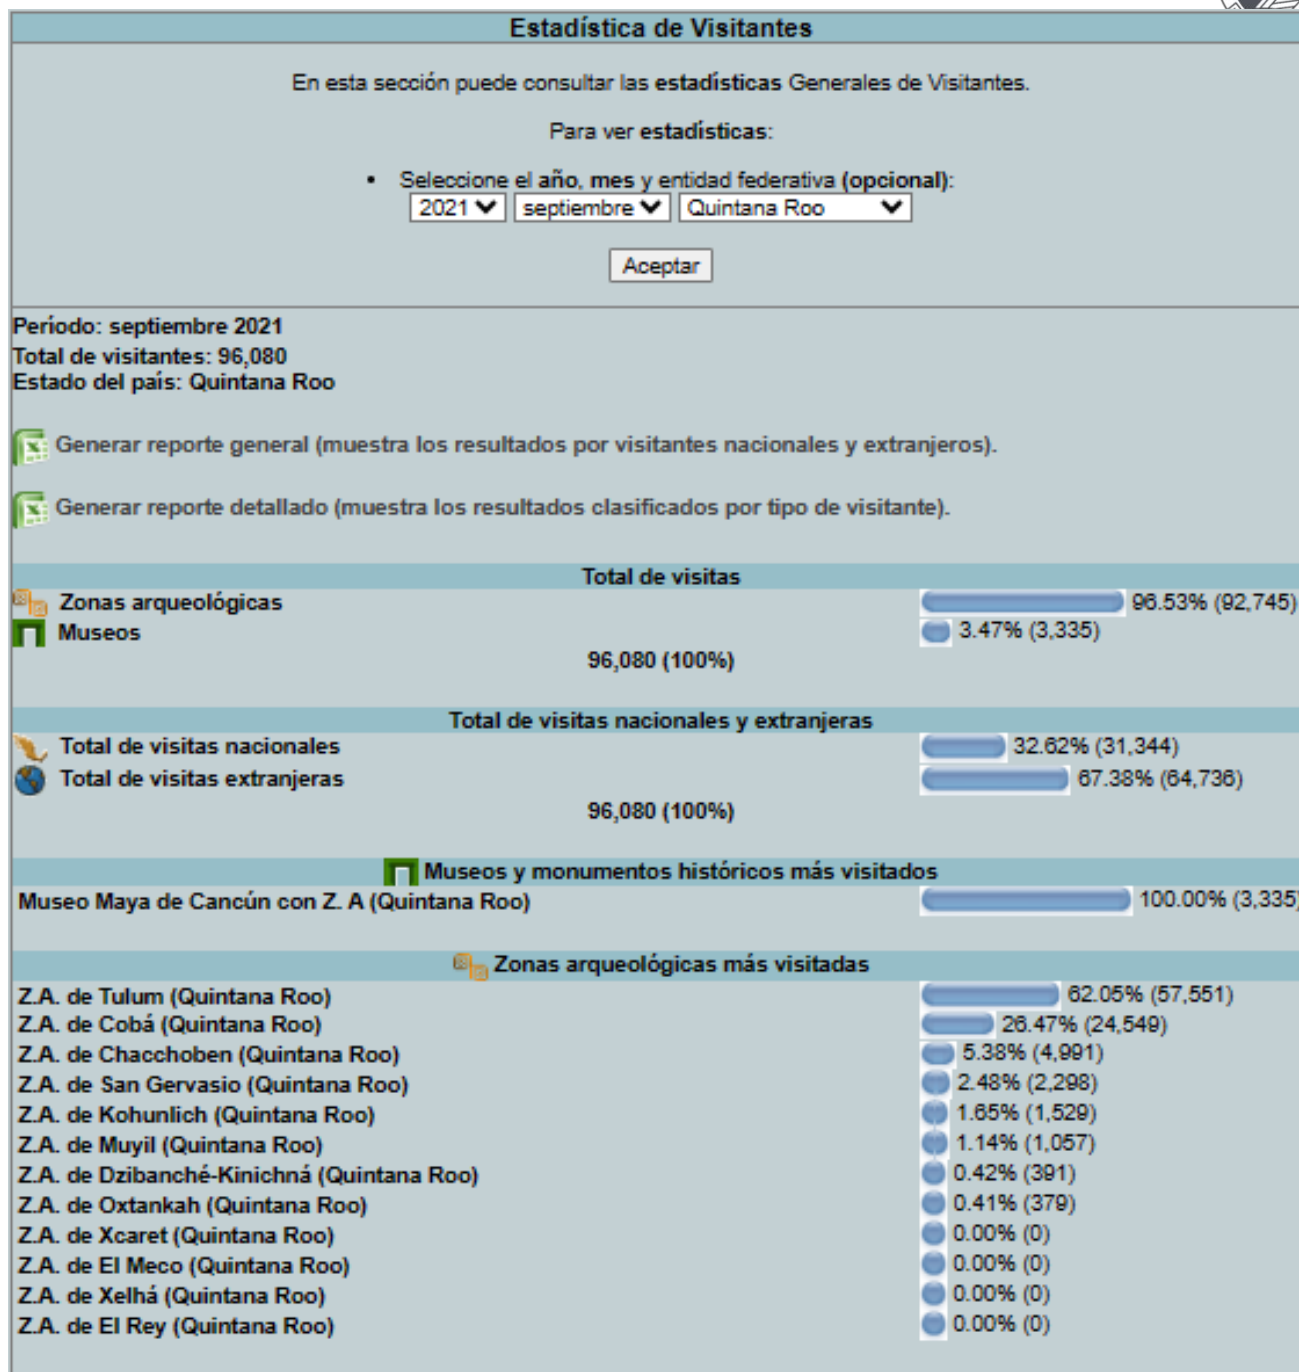

Total de visitas	
Zonas arqueológicas	96.39% (93,510)
Museos	3.61% (3,500)
97,010 (100%)	

Total de visitas nacionales y extranjeras	
Total de visitas nacionales	35.29% (34,230)
Total de visitas extranjeras	64.71% (62,780)
97,010 (100%)	

Museos y monumentos históricos más visitados	
Museo Maya de Cancún con Z. A (Quintana Roo)	100.00% (3,500)

Zonas arqueológicas más visitadas	
Z.A. de Tulum (Quintana Roo)	60.74% (56,800)
Z.A. de Cobá (Quintana Roo)	26.54% (24,820)
Z.A. de Chacchoben (Quintana Roo)	3.68% (3,438)
Z.A. de San Gervasio (Quintana Roo)	3.32% (3,100)
Z.A. de Kohunlich (Quintana Roo)	2.22% (2,078)
Z.A. de Muyil (Quintana Roo)	1.96% (1,836)
Z.A. de Dzibanché-Kinichná (Quintana Roo)	0.87% (809)
Z.A. de Oxtankah (Quintana Roo)	0.67% (629)
Z.A. de Xcaret (Quintana Roo)	0.00% (0)
Z.A. de El Meco (Quintana Roo)	0.00% (0)
Z.A. de Xelhá (Quintana Roo)	0.00% (0)
Z.A. de El Rey (Quintana Roo)	0.00% (0)

SEPTIEMBRE: 57,551 VISITAS

GENERAL DE ECONOMÍA

OCTUBRE: 50,266 VISITAS

ESTADÍSTICA DE VISITANTES

Estadística de Visitantes

En esta sección puede consultar las estadísticas Generales de Visitantes.

Para ver estadísticas:

- Seleccione el año, mes y entidad federativa (opcional):

2021 octubre Quintana Roo

Aceptar

Período: octubre 2021

Total de visitantes: 92,995

Estado del país: Quintana Roo

Generar reporte general (muestra los resultados por visitantes nacionales y extranjeros).