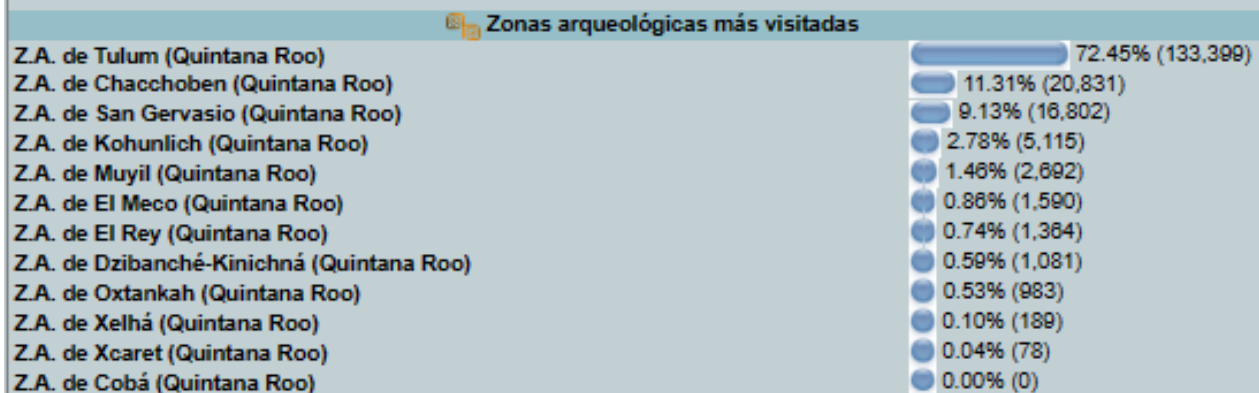

Estadística de Visitantes

En esta sección puede consultar las estadísticas Generales de Visitantes.

Para ver estadísticas:

- Seleccione el año, mes y entidad federativa (opcional):

2023 ▼ marzo ▼ Quintana Roo ▼

Aceptar

Período: marzo 2023

Total de visitantes: 191,162

Estado del país: Quintana Roo

Generar reporte general (muestra los resultados por visitantes nacionales y extranjeros).

Generar reporte detallado (muestra los resultados clasificados por tipo de visitante).