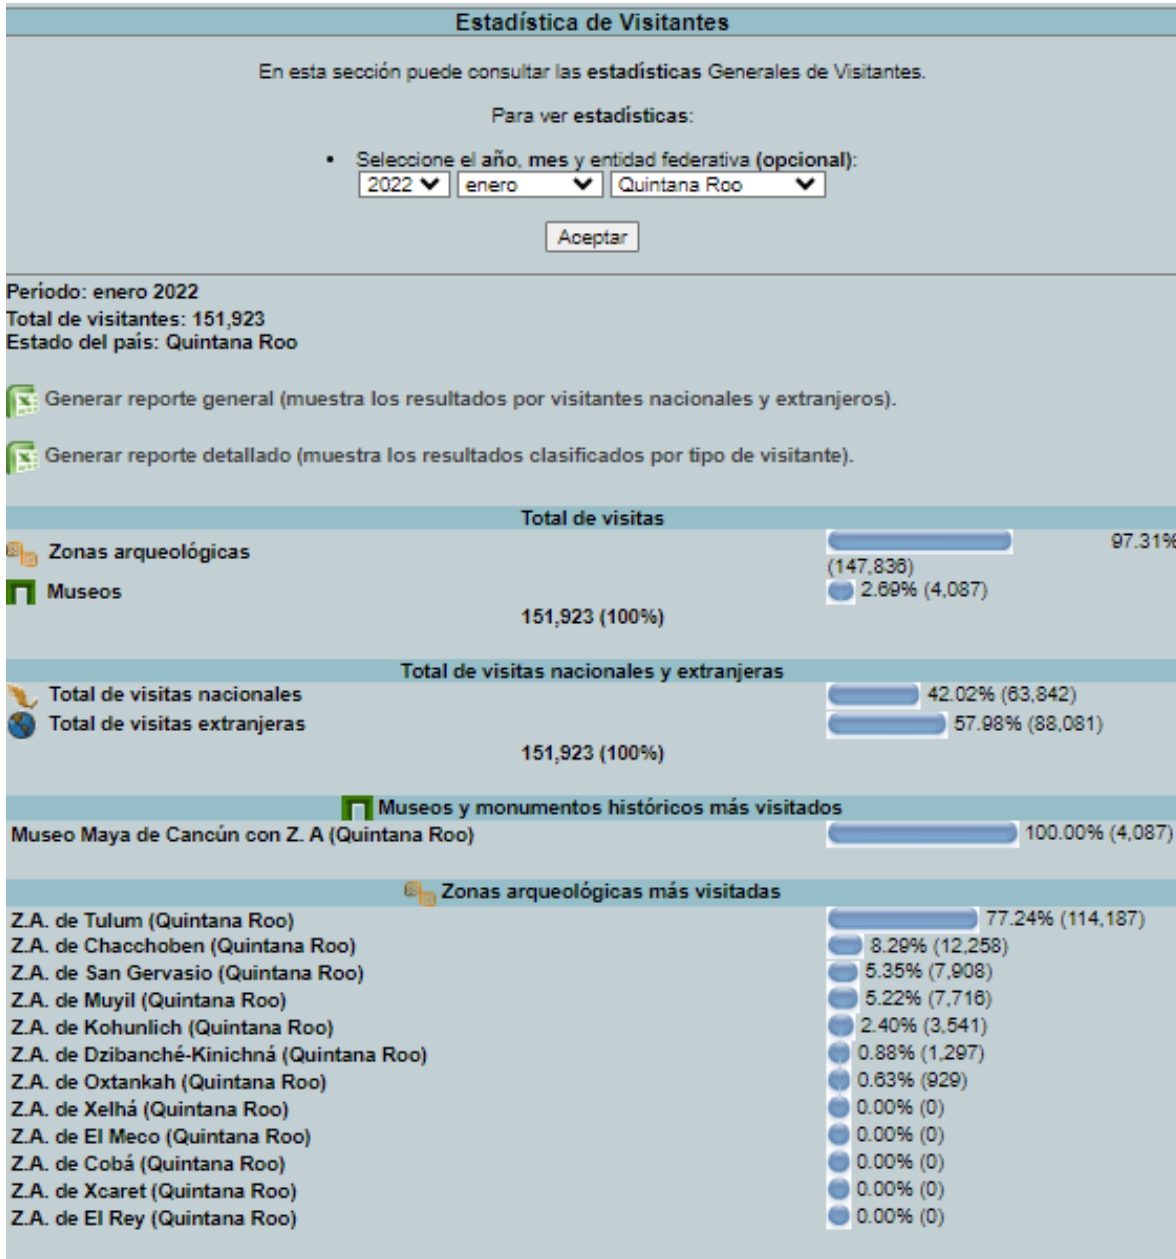

2022

ENERO: 114,187 VISITAS

DIRECCIÓN GENERAL DE
TURISMO Y ECONOMÍA