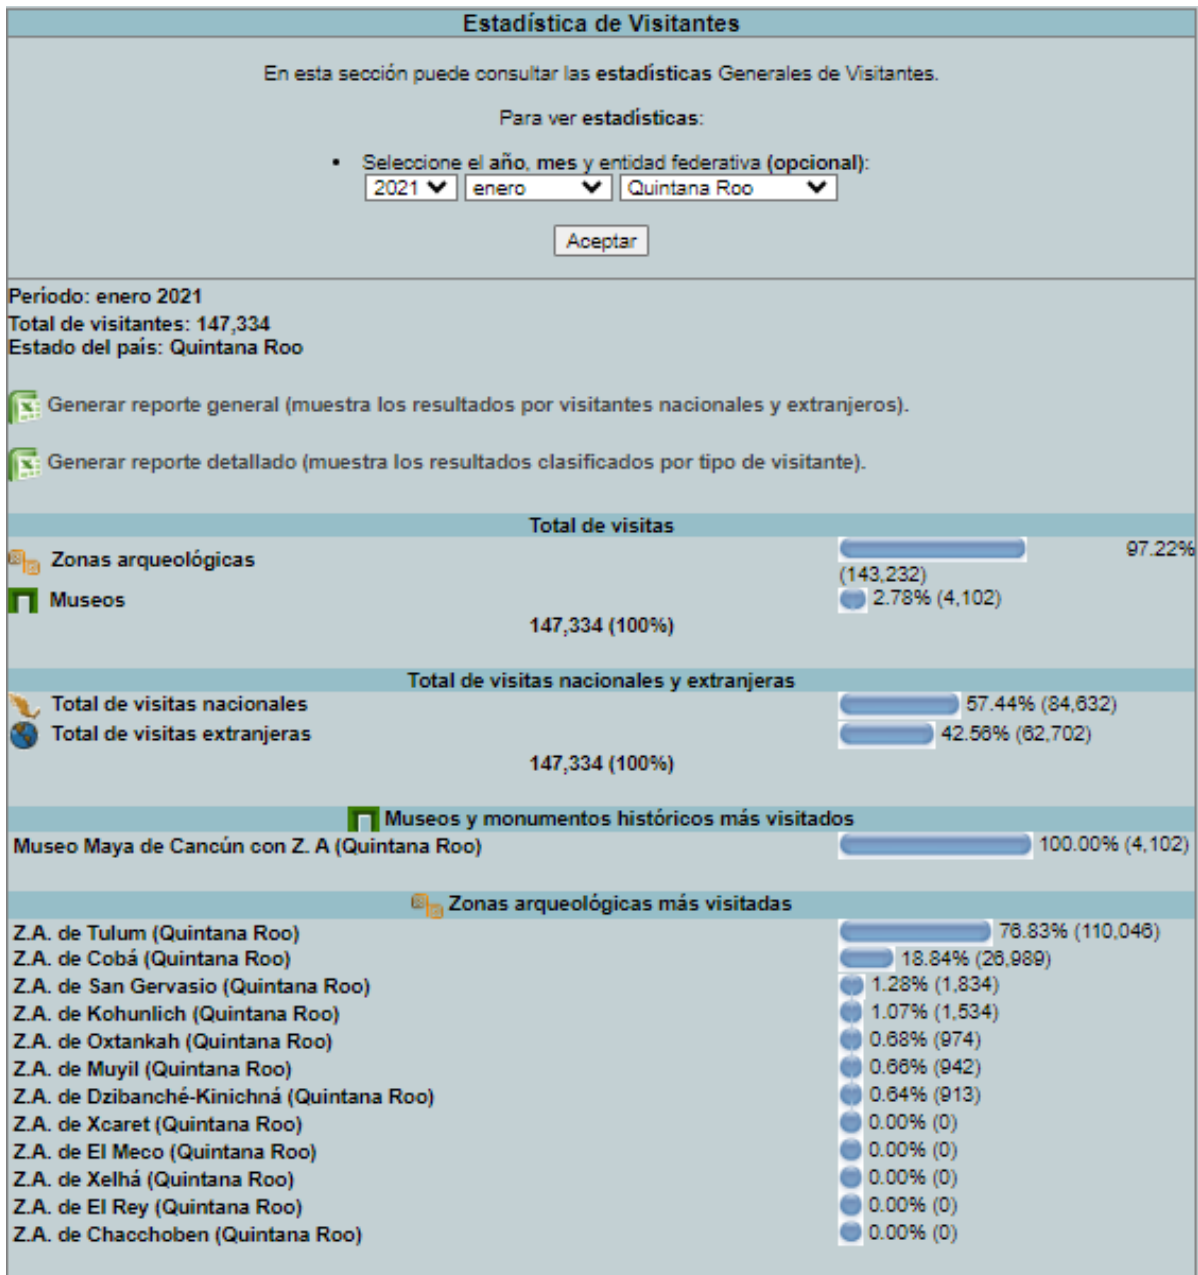

DIRECCIÓN GENERAL DE
TURISMO Y ECONOMÍA

SEMÁFORO DELICTIVO QUINTANA ROO 2023

TULUM, QUINTANA ROO

DIRECCIÓN GENERAL DE
TURISMO Y ECONOMÍA

SEPTIEMBRE

OCTUBRE

NOVIEMBRE

DIRECCIÓN GENERAL DE
TURISMO Y ECONOMÍA

ZONAS ARQUEOLOGICAS

2021

ENERO: 110,046 VISITAS

DIRECCIÓN GENERAL DE
TURISMO Y ECONOMÍA

FEBRERO: 74,386 VISITAS

DIRECCIÓN GENERAL DE
TURISMO Y ECONOMÍA

MARZO: 116,394 VISITAS

ABRIL: 103,782 VISITAS