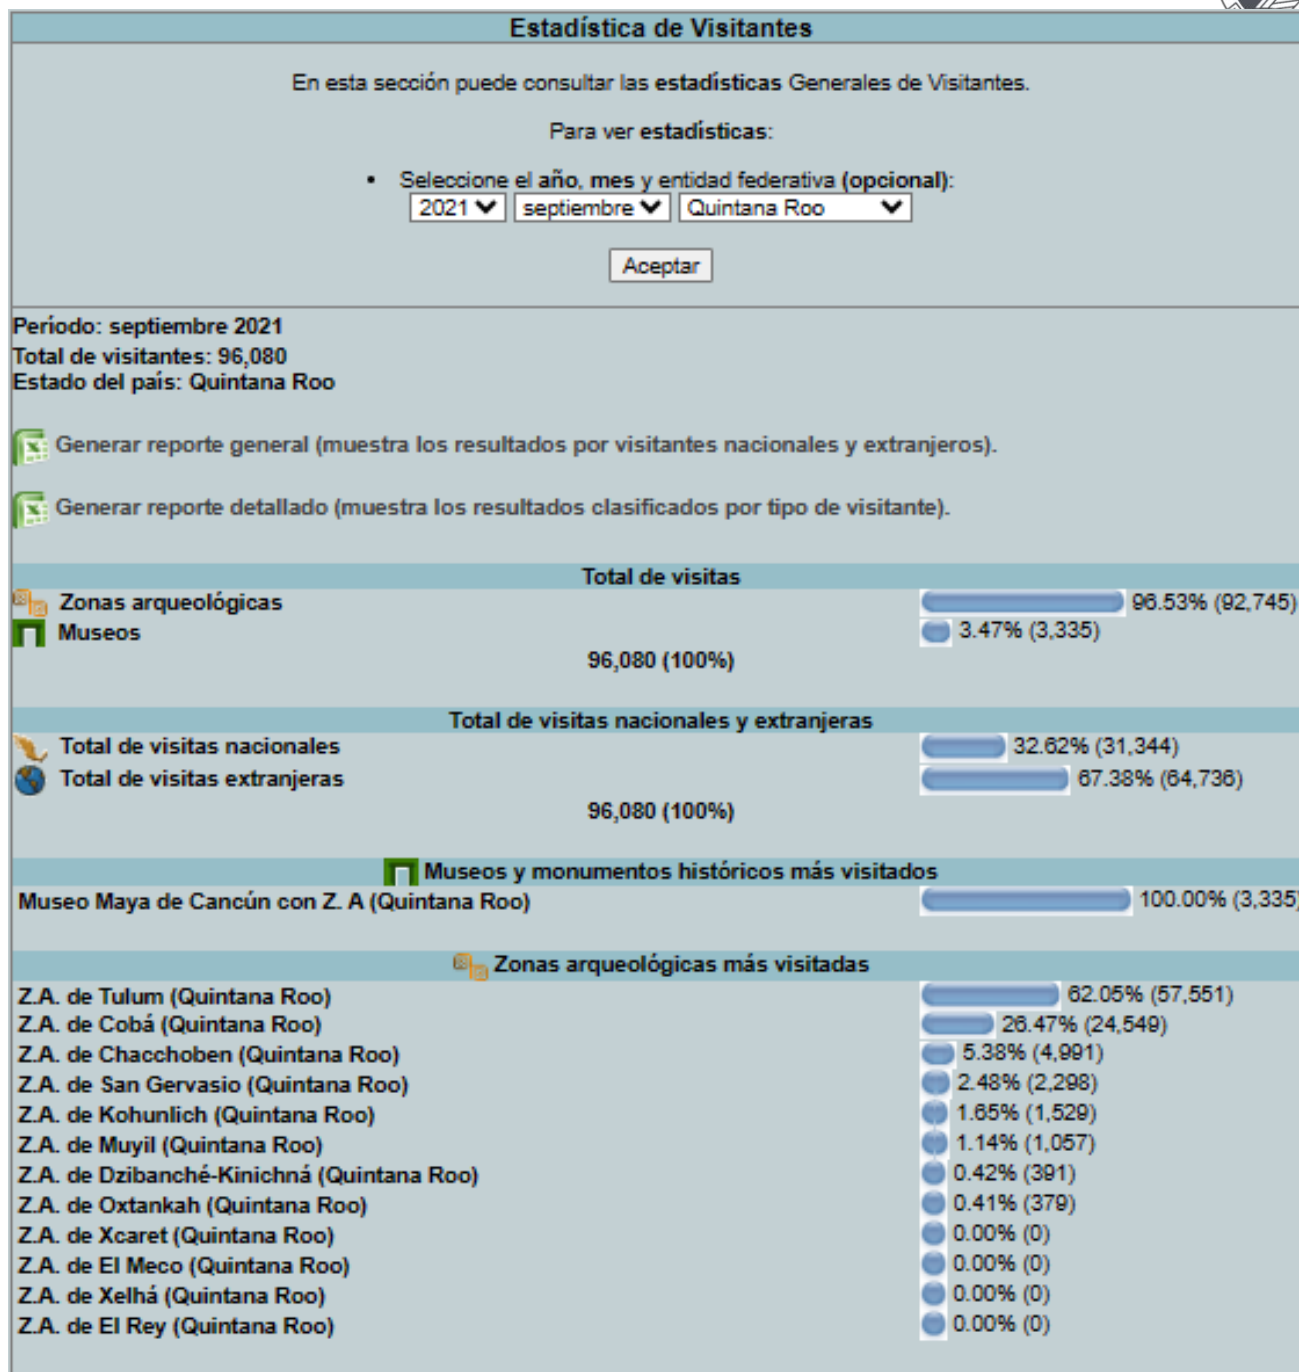

Total de visitas	
Zonas arqueológicas	96.39% (93,510)
Museos	3.61% (3,500)
97,010 (100%)	

Total de visitas nacionales y extranjeras	
Total de visitas nacionales	35.29% (34,230)
Total de visitas extranjeras	64.71% (62,780)
97,010 (100%)	

Museos y monumentos históricos más visitados	
Museo Maya de Cancún con Z. A (Quintana Roo)	100.00% (3,500)

Zonas arqueológicas más visitadas	
Z.A. de Tulum (Quintana Roo)	60.74% (56,800)
Z.A. de Cobá (Quintana Roo)	26.54% (24,820)
Z.A. de Chacchoben (Quintana Roo)	3.68% (3,438)
Z.A. de San Gervasio (Quintana Roo)	3.32% (3,100)
Z.A. de Kohunlich (Quintana Roo)	2.22% (2,078)
Z.A. de Muyil (Quintana Roo)	1.96% (1,836)
Z.A. de Dzibanché-Kinichná (Quintana Roo)	0.87% (809)
Z.A. de Oxtankah (Quintana Roo)	0.67% (629)
Z.A. de Xcaret (Quintana Roo)	0.00% (0)
Z.A. de El Meco (Quintana Roo)	0.00% (0)
Z.A. de Xelhá (Quintana Roo)	0.00% (0)
Z.A. de El Rey (Quintana Roo)	0.00% (0)

SEPTIEMBRE: 57,551 VISITAS

GENERAL DE ECONOMÍA

2022

ENERO: 114,187 VISITAS

DIRECCIÓN GENERAL DE
TURISMO Y ECONOMÍA

DIRECCIÓN GENERAL DE
TURISMO Y ECONOMÍA

FEBRERO: 112,800 VISITAS

DIRECCIÓN GENERAL DE
TURISMO Y ECONOMÍA