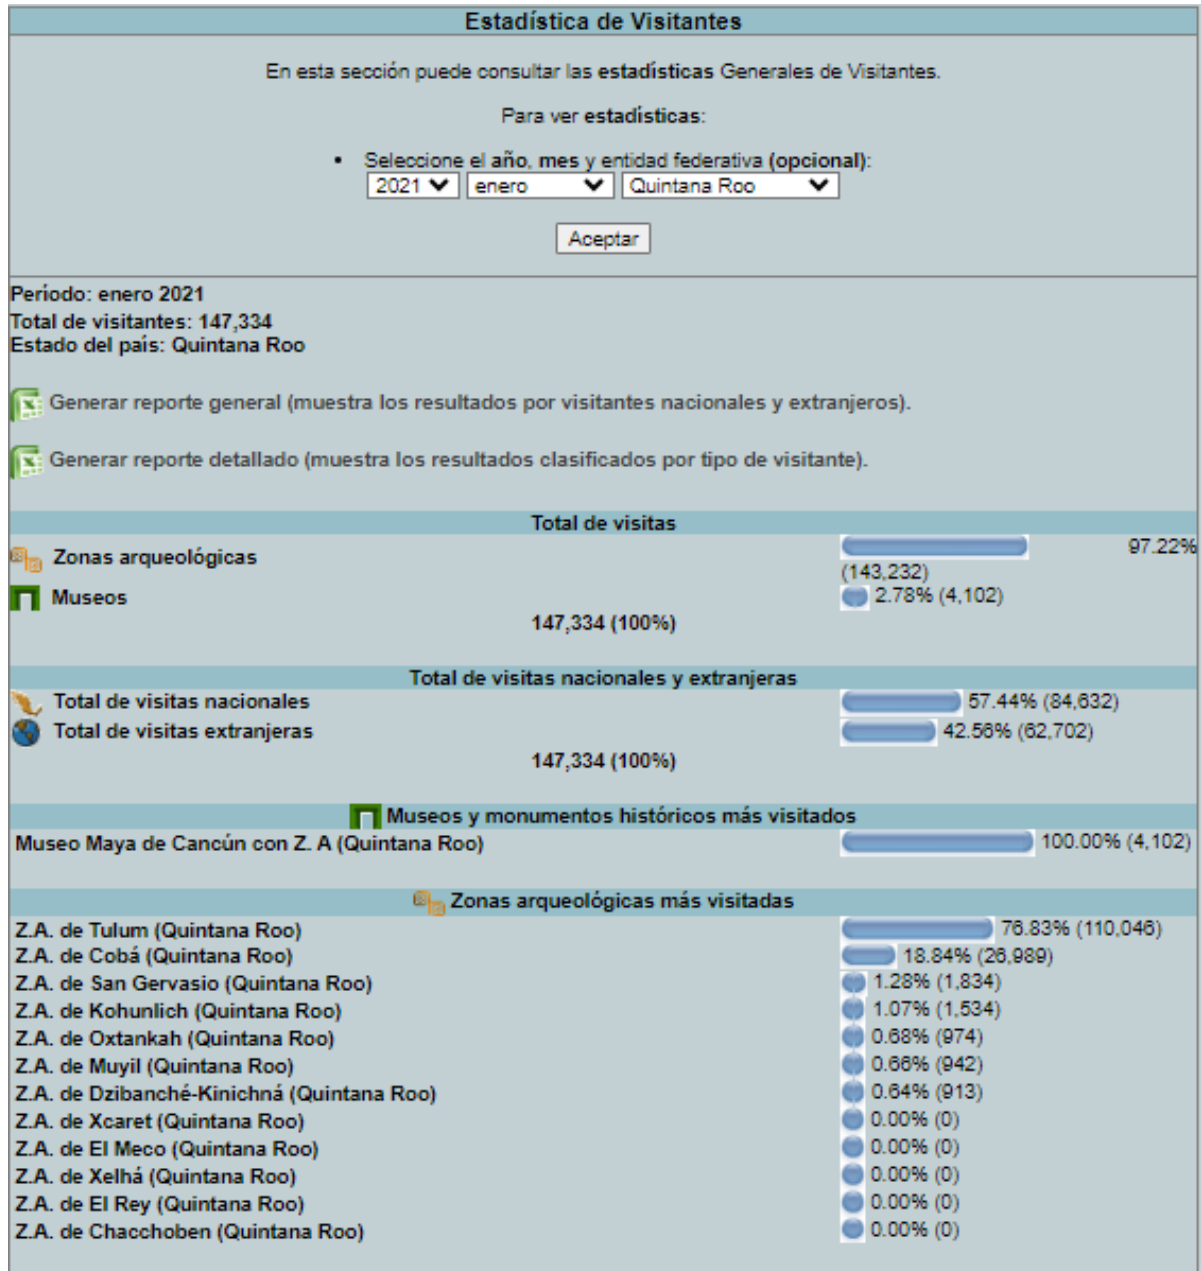

DIRECCIÓN GENERAL DE
TURISMO Y ECONOMÍA

AGOSTO

21 de Agosto de 2023	
Destino	Ocupación
Cancún	74.0 %
Cozumel	51.2 %
Isla Mujeres	74.2 %
Chetumal	40.0 %
Riviera Maya	70.4 %
Tulum	77.1 %

Comparativo del acumulado del mes al día 21 de Agosto			
Destino \ Año	2023	2022	Variación
Cancún	78.7	78.6	0.1 %
Cozumel	61.8	75.8	-14 %
Isla Mujeres	82.8	76.8	6 %
Chetumal	67.1	61.8	5.3 %
Riviera Maya	74.8	78.2	-3.4 %
Tulum	75.7	0.0	75.7 %

DIRECCIÓN GENERAL DE
TURISMO Y ECONOMÍA

SEMÁFORO DELICTIVO QUINTANA ROO 2023

TULUM, QUINTANA ROO

DIRECCIÓN GENERAL DE
TURISMO Y ECONOMÍA

ZONAS ARQUEOLOGICAS

2021

ENERO: 110,046 VISITAS

DIRECCIÓN GENERAL DE
TURISMO Y ECONOMÍA

Estadística de Visitantes

En esta sección puede consultar las estadísticas Generales de Visitantes.

Para ver estadísticas:

- Seleccione el año, mes y entidad federativa (opcional):
2021 junio Quintana Roo