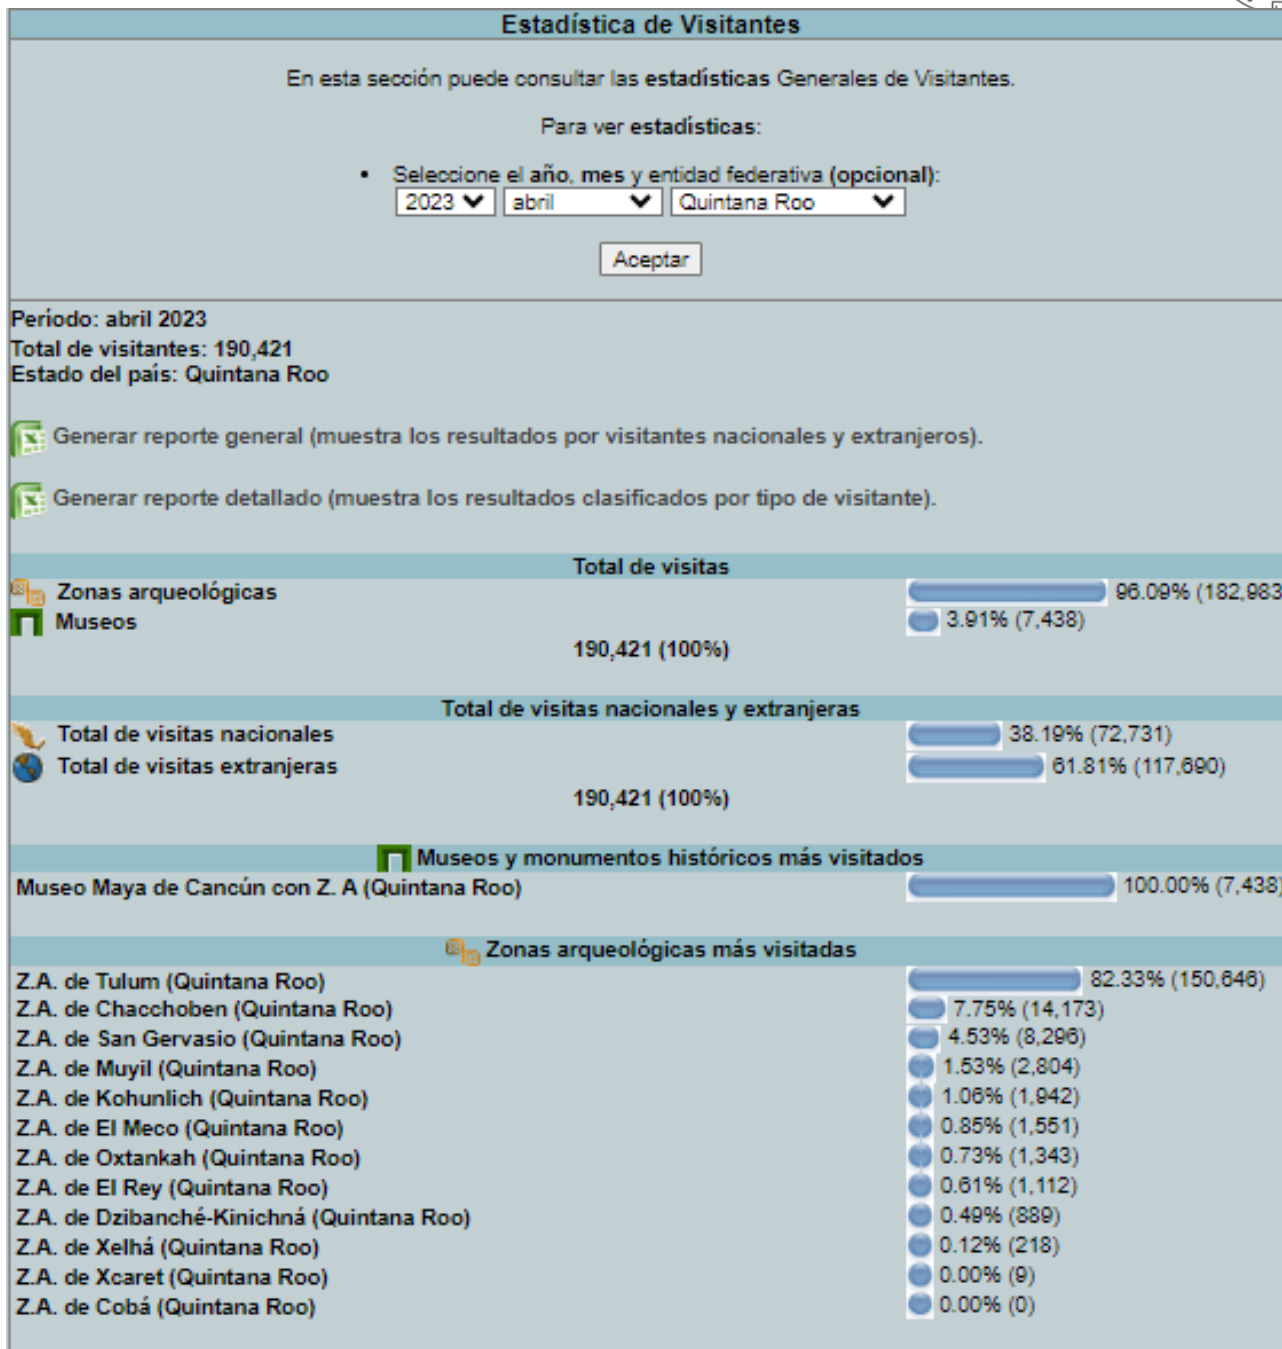

ABRIL: 150,646 VISITAS

SECRETARÍA DE ECONOMÍA