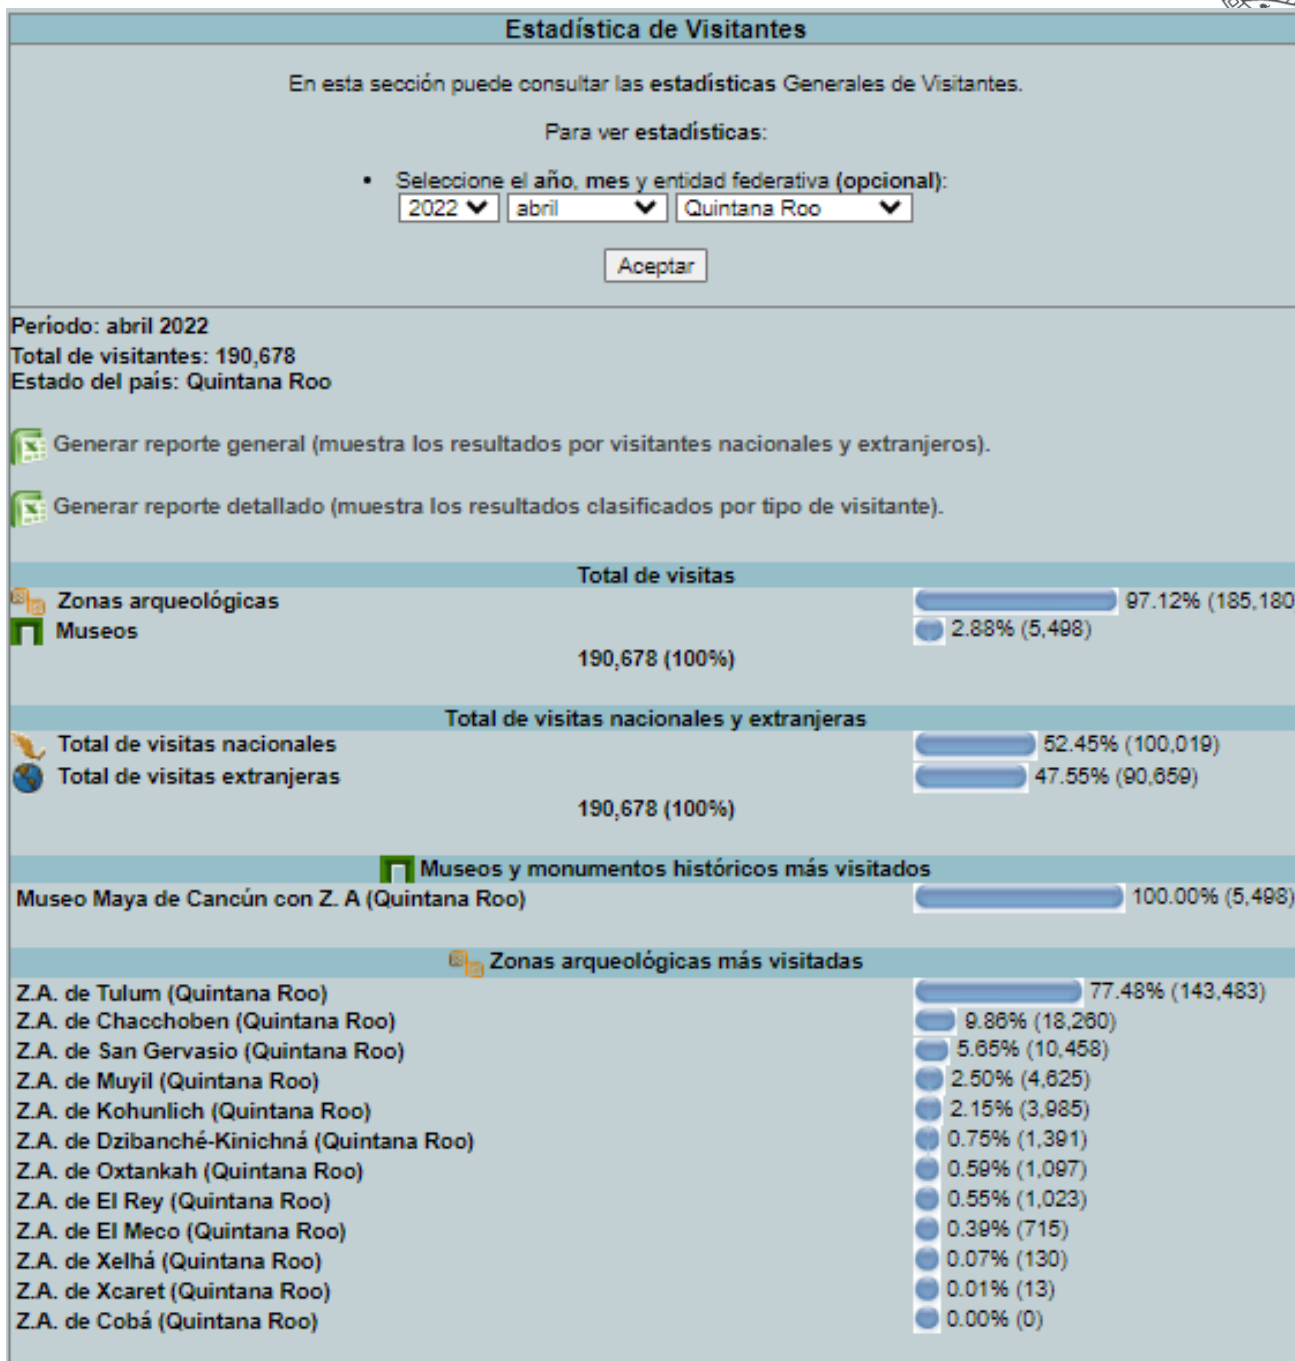

Museos y monumentos históricos más visitados	
Museo Maya de Cancún con Z. A (Quintana Roo)	100.00% (3,500)

Zonas arqueológicas más visitadas	
Z.A. de Tulum (Quintana Roo)	60.74% (56,800)
Z.A. de Cobá (Quintana Roo)	26.54% (24,820)
Z.A. de Chacchoben (Quintana Roo)	3.68% (3,438)
Z.A. de San Gervasio (Quintana Roo)	3.32% (3,100)
Z.A. de Kohunlich (Quintana Roo)	2.22% (2,078)
Z.A. de Muyil (Quintana Roo)	1.96% (1,836)
Z.A. de Dzibanché-Kinichná (Quintana Roo)	0.87% (809)
Z.A. de Oxtankah (Quintana Roo)	0.67% (629)
Z.A. de Xcaret (Quintana Roo)	0.00% (0)
Z.A. de El Meco (Quintana Roo)	0.00% (0)
Z.A. de Xelhá (Quintana Roo)	0.00% (0)
Z.A. de El Rey (Quintana Roo)	0.00% (0)

SEPTIEMBRE: 57,551 VISITAS

GENERAL DE ECONOMÍA

2022

ENERO: 114,187 VISITAS

DIRECCIÓN GENERAL DE
TURISMO Y ECONOMÍA

DIRECCIÓN GENERAL DE
TURISMO Y ECONOMÍA

FEBRERO: 112,800 VISITAS

DIRECCIÓN GENERAL DE
TURISMO Y ECONOMÍA

MARZO: 75,877 VISITAS

ABRIL: 143,483 VISITAS

SECRETARÍA DE ECONOMÍA

MAYO: 143,057 VISITAS

GENERAL DE ECONOMÍA

Estadística de Visitantes

En esta sección puede consultar las estadísticas Generales de Visitantes.