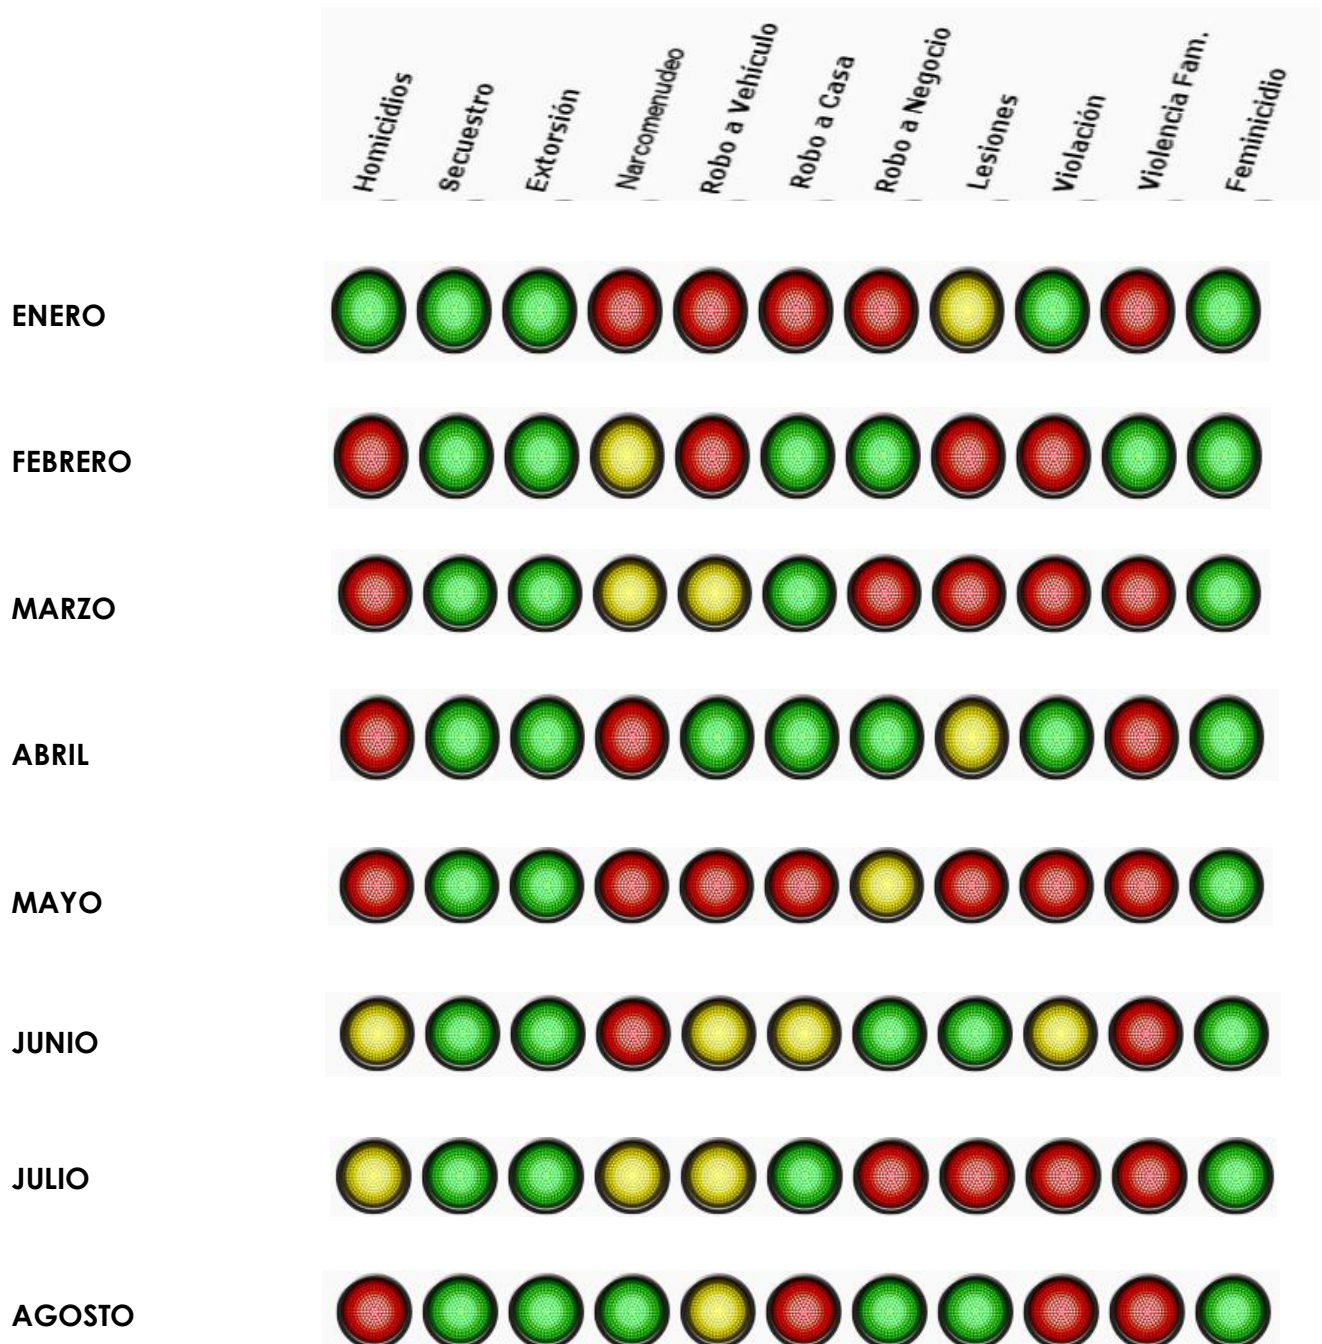

MARZO

22 de Marzo de 2023	
Destino	Ocupación
Cancún	80.9 %
Cozumel	80.2 %
Isla Mujeres	83.0 %
Chetumal	%
Riviera Maya	78.3 %
Tulum	73.5 %

Comparativo del acumulado del mes al día 22 de Marzo			
Destino \ Año	2023	2022	Variación
Cancún	84.5	78.8	5.7 %
Cozumel	81.9	82.4	-0.5 %
Isla Mujeres	87.1	72.5	14.6 %
Chetumal	0.0	30.2	-30.2 %
Riviera Maya	83.3	80.1	3.2 %
Tulum	78.6	0.0	78.6 %

DIRECCIÓN GENERAL DE
TURISMO Y ECONOMÍA

AGOSTO

21 de Agosto de 2023	
Destino	Ocupación
Cancún	74.0 %
Cozumel	51.2 %
Isla Mujeres	74.2 %
Chetumal	40.0 %
Riviera Maya	70.4 %
Tulum	77.1 %

Comparativo del acumulado del mes al día 21 de Agosto			
Destino \ Año	2023	2022	Variación
Cancún	78.7	78.6	0.1 %
Cozumel	61.8	75.8	-14 %
Isla Mujeres	82.8	76.8	6 %
Chetumal	67.1	61.8	5.3 %
Riviera Maya	74.8	78.2	-3.4 %
Tulum	75.7	0.0	75.7 %

DIRECCIÓN GENERAL DE
TURISMO Y ECONOMÍA

SEMÁFORO DELICTIVO QUINTANA ROO 2023

TULUM, QUINTANA ROO

DIRECCIÓN GENERAL DE
TURISMO Y ECONOMÍA

ZONAS ARQUEOLOGICAS

2021

ENERO: 110,046 VISITAS

DIRECCIÓN GENERAL DE
TURISMO Y ECONOMÍA