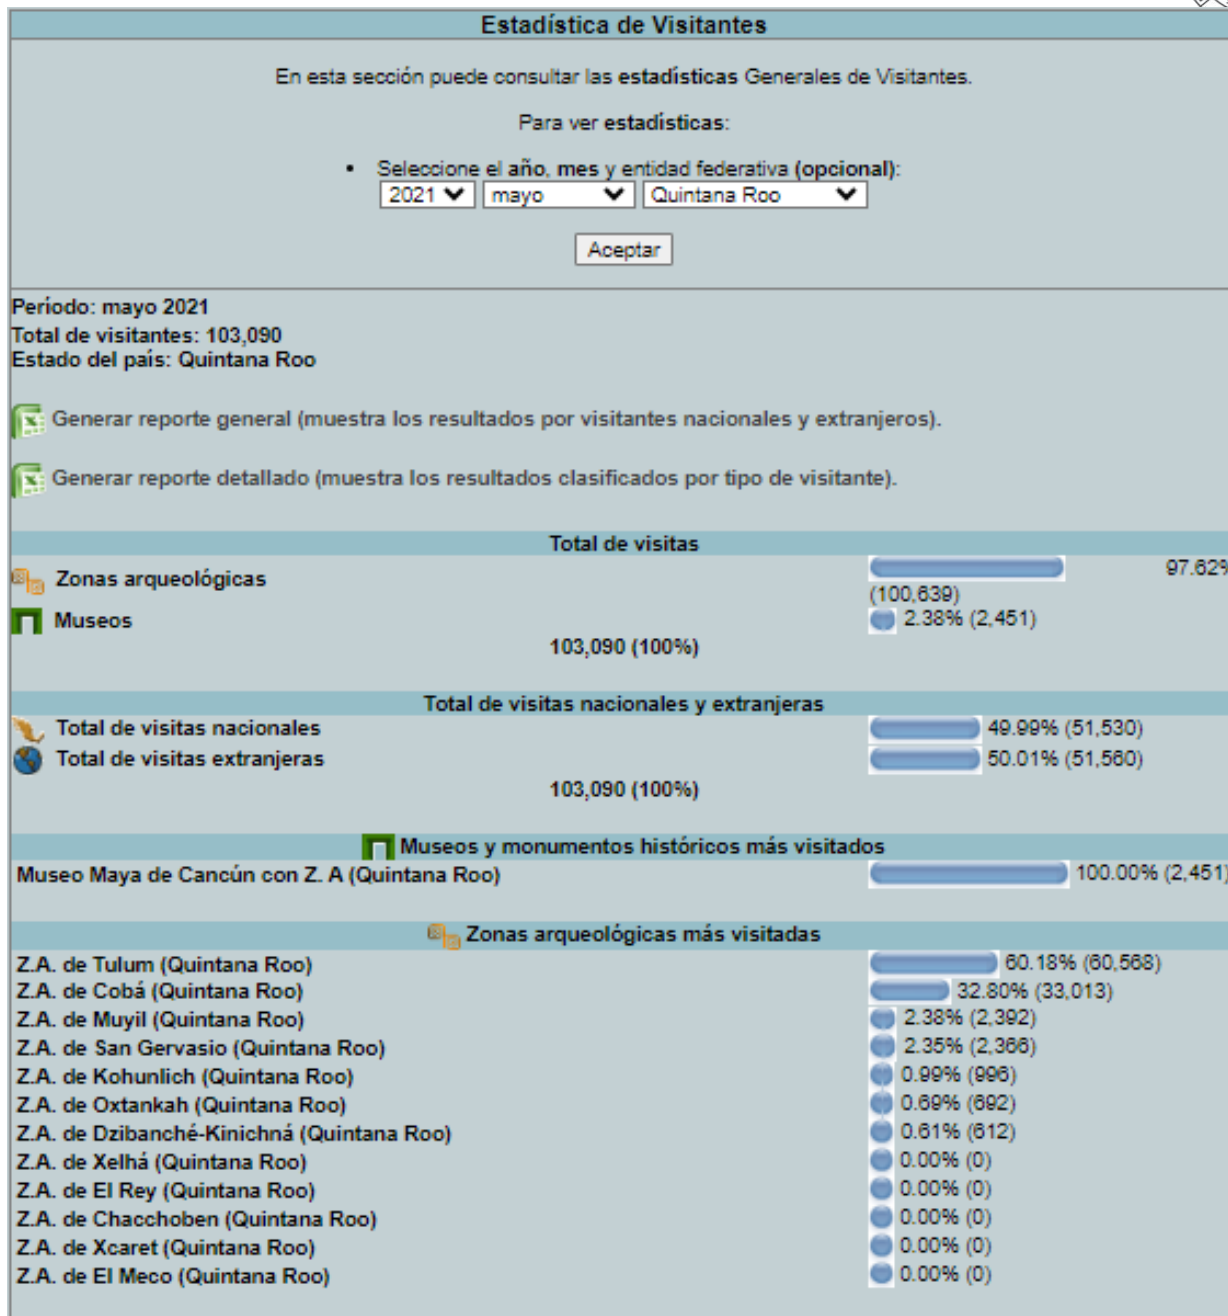

DIRECCIÓN GENERAL DE
TURISMO Y ECONOMÍA

SEMÁFORO DELICTIVO QUINTANA ROO 2023

TULUM, QUINTANA ROO

DIRECCIÓN GENERAL DE
TURISMO Y ECONOMÍA

ZONAS ARQUEOLOGICAS

2021

ENERO: 110,046 VISITAS

DIRECCIÓN GENERAL DE
TURISMO Y ECONOMÍA

FEBRERO: 74,386 VISITAS

DIRECCIÓN GENERAL DE
TURISMO Y ECONOMÍA

MARZO: 116,394 VISITAS

ABRIL: 103,782 VISITAS

DIRECCIÓN GENERAL DE
TURISMO Y ECONOMÍA

MAYO: 60,568 VISITAS

JUNIO: 25,639 VISITAS

GENERAL DE ECONOMÍA

Estadística de Visitantes

En esta sección puede consultar las estadísticas Generales de Visitantes.

Para ver estadísticas:

- Seleccione el año, mes y entidad federativa (opcional):
2021 junio Quintana Roo

Período: junio 2021
 Total de visitantes: 63,661
 Estado del país: Quintana Roo

Generar reporte general (muestra los resultados por visitantes nacionales y extranjeros).

Generar reporte detallado (muestra los resultados clasificados por tipo de visitante).