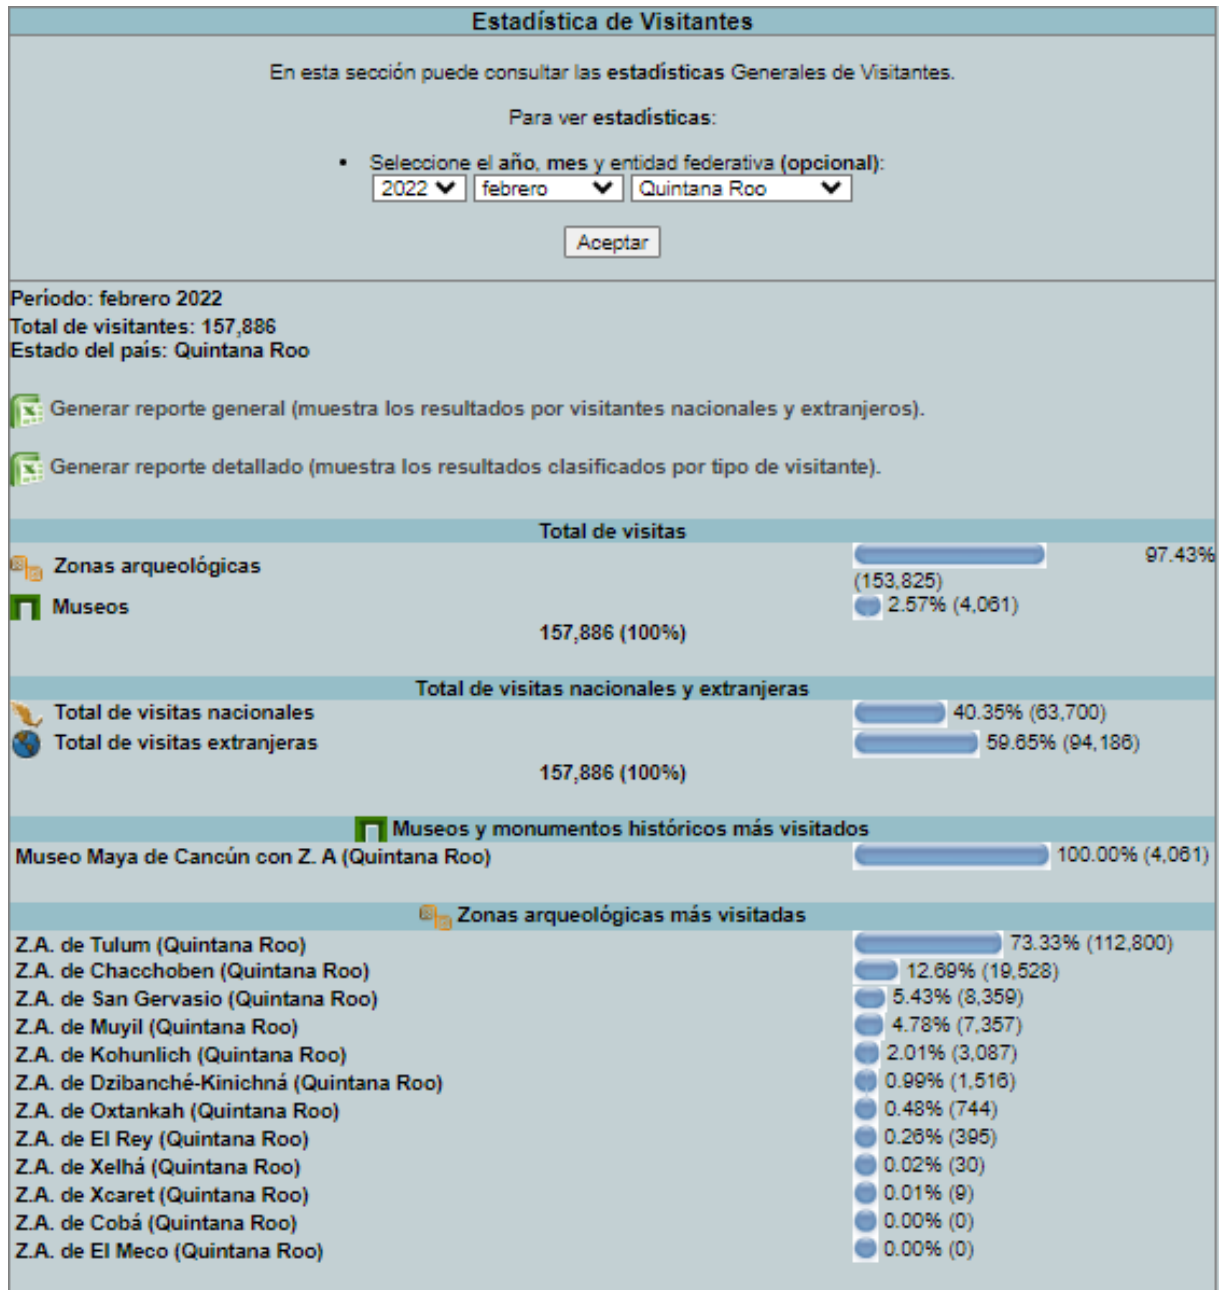

SEPTIEMBRE: 57,551 VISITAS

GENERAL DE ECONOMÍA

2022

ENERO: 114,187 VISITAS

DIRECCIÓN GENERAL DE
TURISMO Y ECONOMÍA

DIRECCIÓN GENERAL DE
TURISMO Y ECONOMÍA

FEBRERO: 112,800 VISITAS

DIRECCIÓN GENERAL DE
TURISMO Y ECONOMÍA