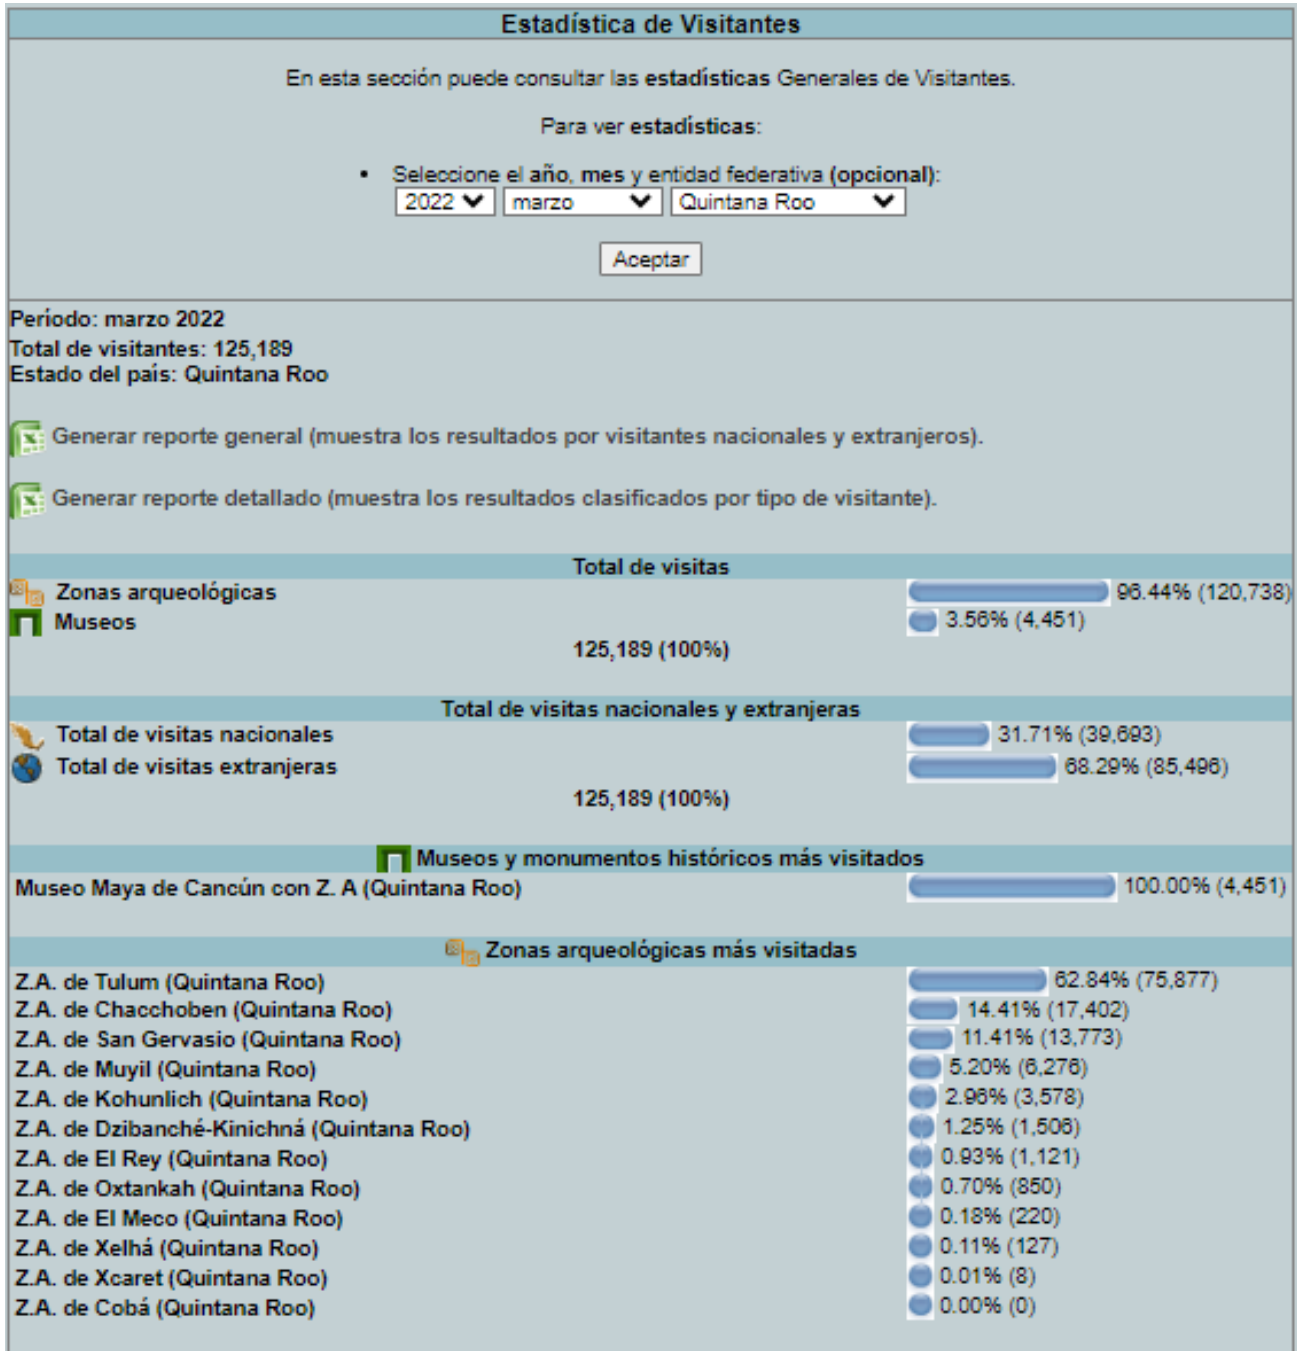

SEPTIEMBRE: 57,551 VISITAS

GENERAL DE ECONOMÍA

2022

ENERO: 114,187 VISITAS

DIRECCIÓN GENERAL DE
TURISMO Y ECONOMÍA

DIRECCIÓN GENERAL DE
TURISMO Y ECONOMÍA

FEBRERO: 112,800 VISITAS

DIRECCIÓN GENERAL DE
TURISMO Y ECONOMÍA

MARZO: 75,877 VISITAS

ABRIL: 143,483 VISITAS

SECRETARÍA DE ECONOMÍA

MAYO: 143,057 VISITAS

GENERAL DE ECONOMÍA

Estadística de Visitantes

En esta sección puede consultar las estadísticas Generales de Visitantes.