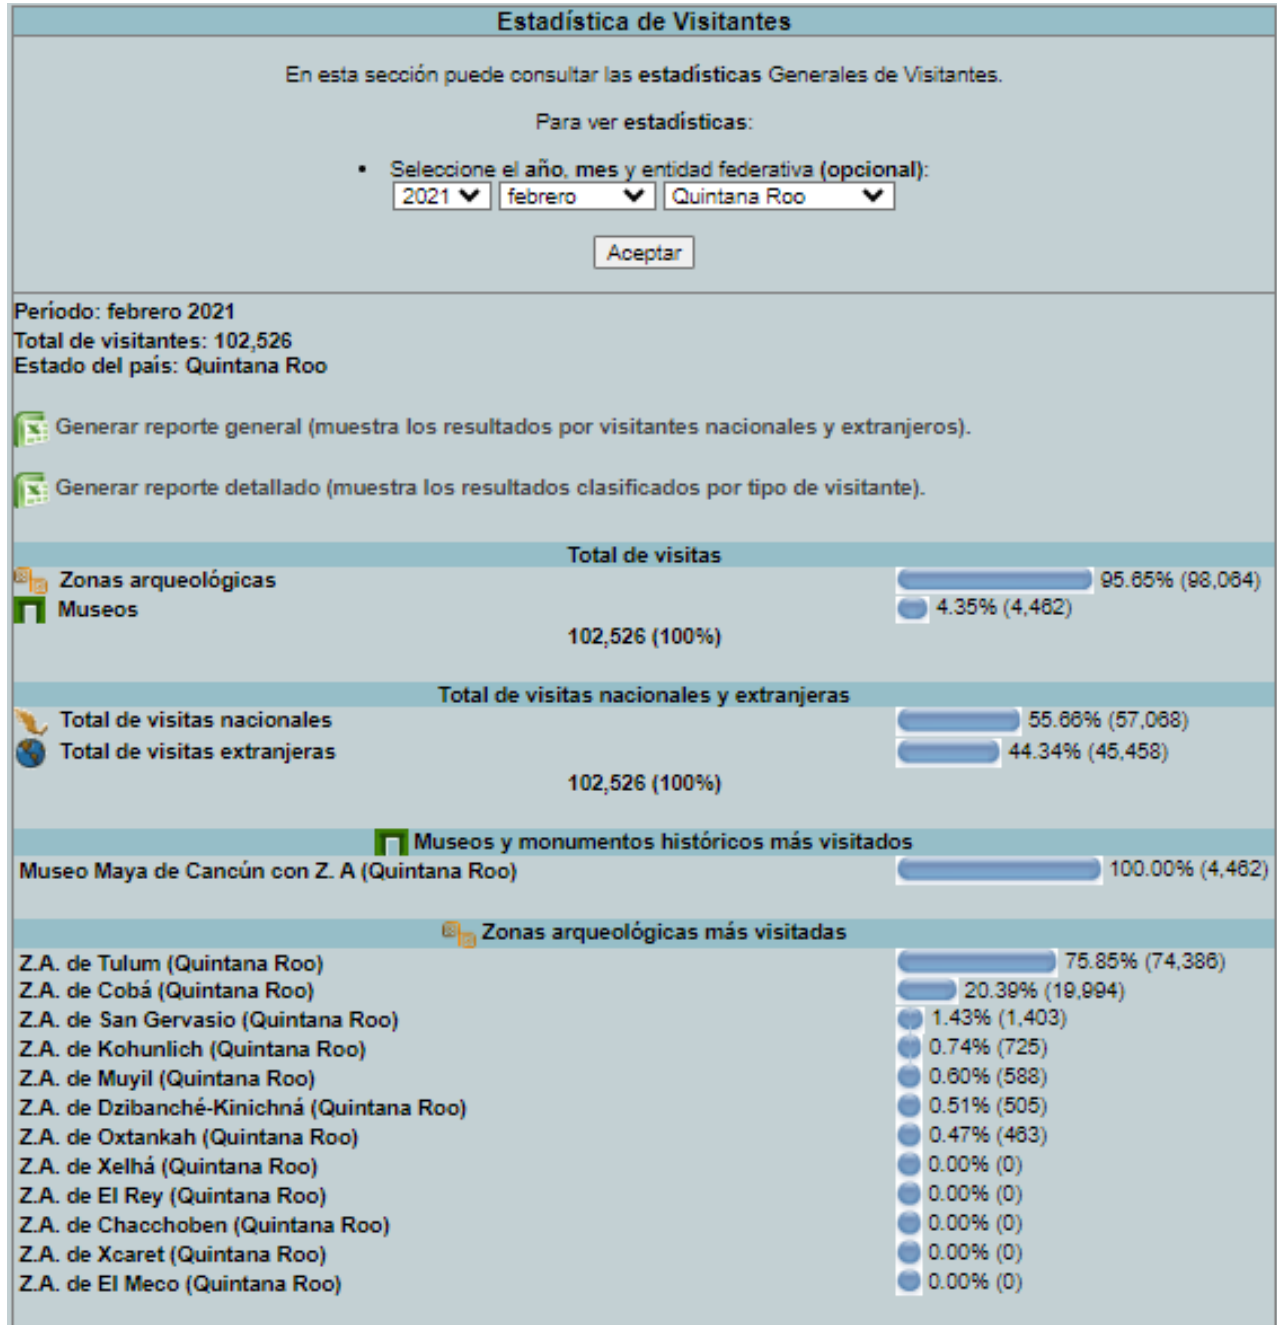

FEBRERO: 74,386 VISITAS