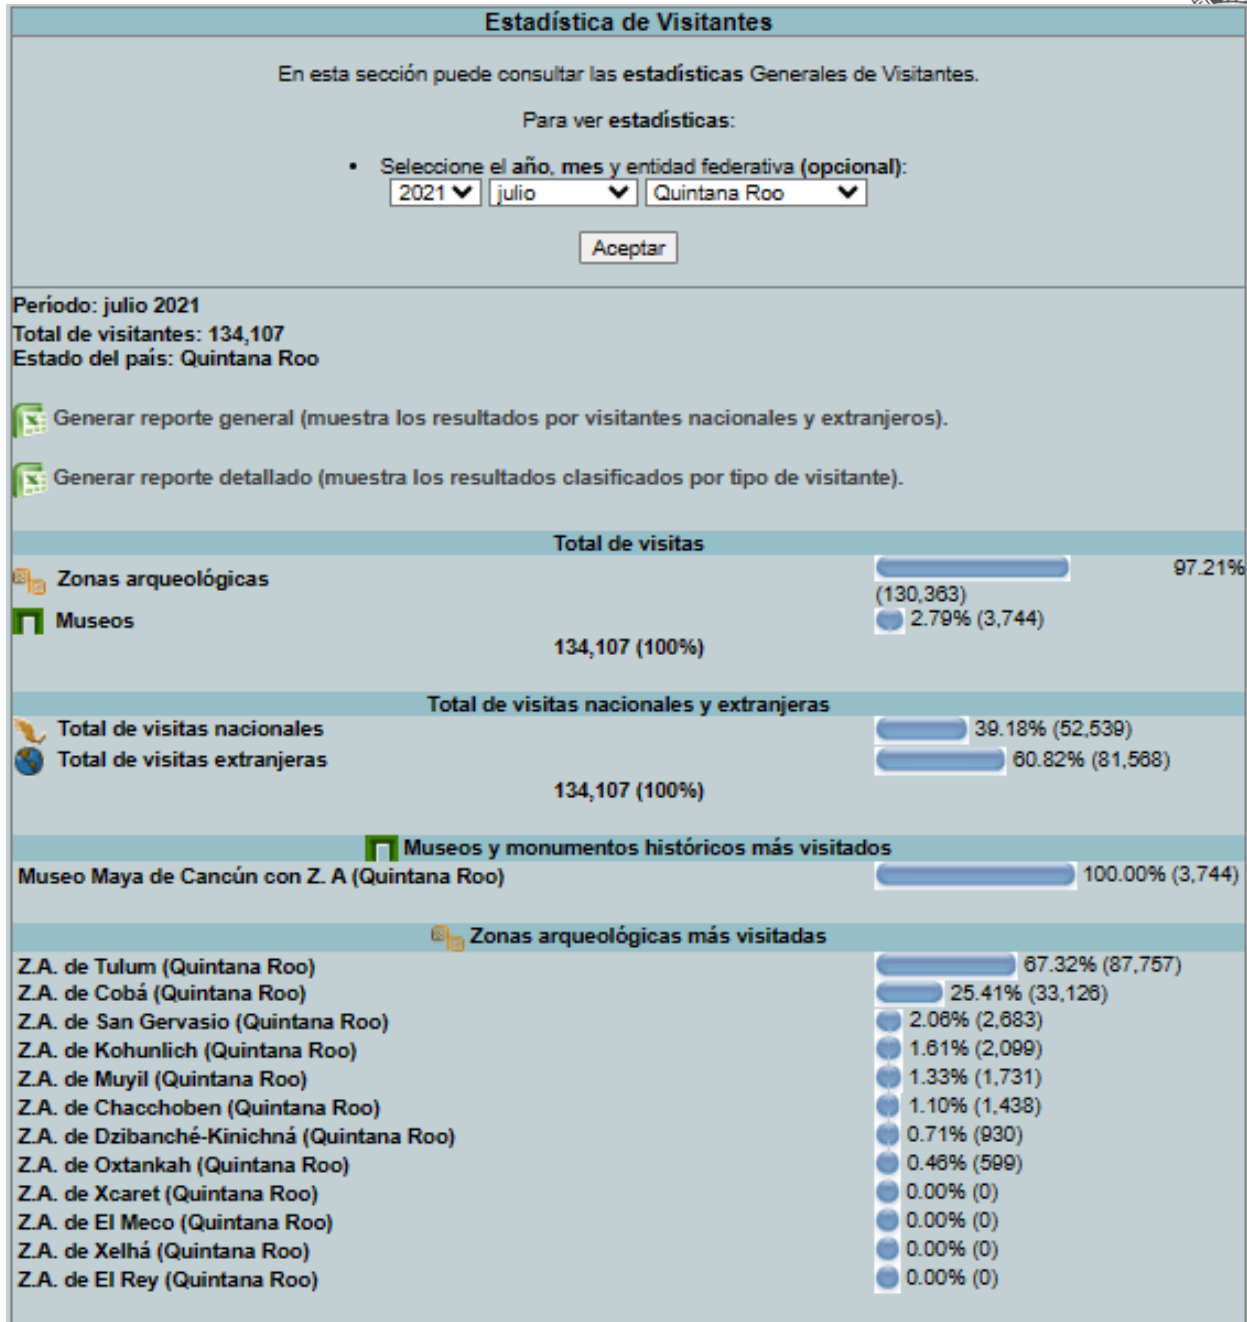

Total de visitas

	Zonas arqueológicas	95.25% (60,637)
	Museos	4.75% (3,024)
63,661 (100%)		

Total de visitas nacionales y extranjeras

	Total de visitas nacionales	28.52% (18,154)
	Total de visitas extranjeras	71.48% (45,507)
63,661 (100%)		

Museos y monumentos históricos más visitados

Museo Maya de Cancún con Z. A (Quintana Roo)	100.00% (3,024)
--	-----------------

Zonas arqueológicas más visitadas

Z.A. de Cobá (Quintana Roo)	51.48% (31,214)
Z.A. de Tulum (Quintana Roo)	42.28% (25,639)
Z.A. de Kohunlich (Quintana Roo)	1.88% (1,137)
Z.A. de Muyil (Quintana Roo)	1.66% (1,005)
Z.A. de San Gervasio (Quintana Roo)	1.20% (727)
Z.A. de Dzibanché-Kinichná (Quintana Roo)	0.74% (449)
Z.A. de Oxtankah (Quintana Roo)	0.64% (391)
Z.A. de Chacchoben (Quintana Roo)	0.12% (75)
Z.A. de Xelhá (Quintana Roo)	0.00% (0)
Z.A. de El Rey (Quintana Roo)	0.00% (0)
Z.A. de Xcaret (Quintana Roo)	0.00% (0)
Z.A. de El Meco (Quintana Roo)	0.00% (0)

JULIO: 87,757 VISITAS

GENERAL DE ECONOMÍA

AGOSTO: 56,800 VISITAS

GENERAL DE ECONOMÍA

Estadística de Visitantes

En esta sección puede consultar las estadísticas Generales de Visitantes.

Para ver estadísticas: