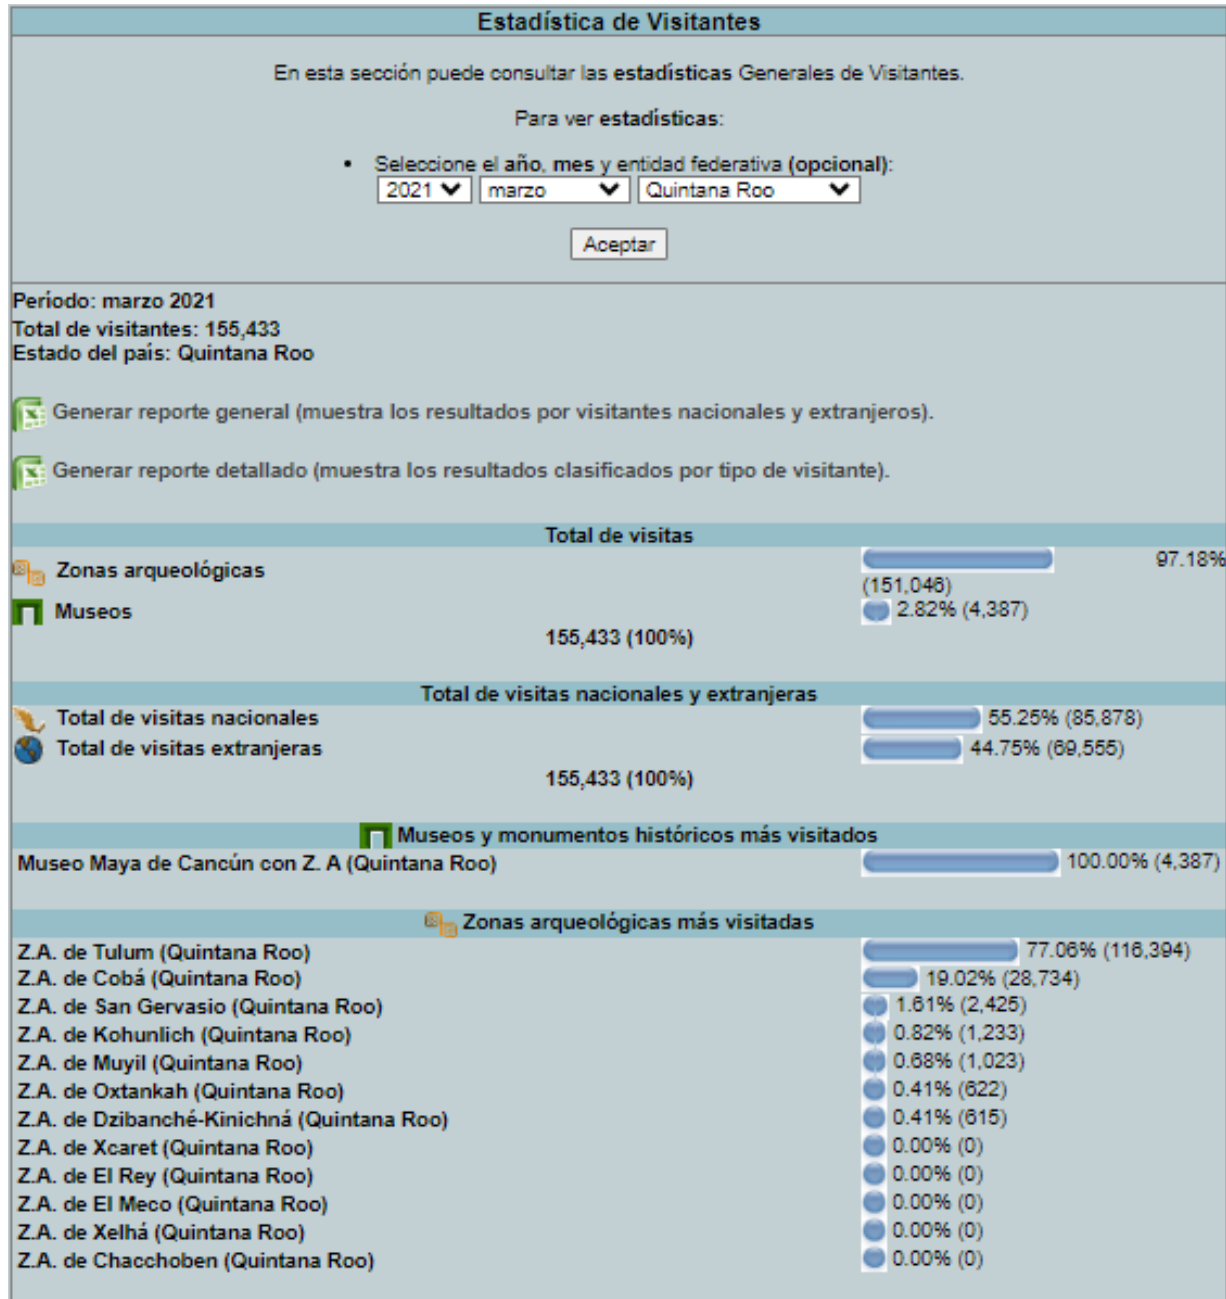

DIRECCIÓN GENERAL DE
TURISMO Y ECONOMÍA

AGOSTO

21 de Agosto de 2023	
Destino	Ocupación
Cancún	74.0 %
Cozumel	51.2 %
Isla Mujeres	74.2 %
Chetumal	40.0 %
Riviera Maya	70.4 %
Tulum	77.1 %

Comparativo del acumulado del mes al día 21 de Agosto			
Destino \ Año	2023	2022	Variación
Cancún	78.7	78.6	0.1 %
Cozumel	61.8	75.8	-14 %
Isla Mujeres	82.8	76.8	6 %
Chetumal	67.1	61.8	5.3 %
Riviera Maya	74.8	78.2	-3.4 %
Tulum	75.7	0.0	75.7 %

DIRECCIÓN GENERAL DE
TURISMO Y ECONOMÍA

SEMÁFORO DELICTIVO QUINTANA ROO 2023

TULUM, QUINTANA ROO

DIRECCIÓN GENERAL DE
TURISMO Y ECONOMÍA

ZONAS ARQUEOLOGICAS

2021

ENERO: 110,046 VISITAS

DIRECCIÓN GENERAL DE
TURISMO Y ECONOMÍA

FEBRERO: 74,386 VISITAS

DIRECCIÓN GENERAL DE
TURISMO Y ECONOMÍA

MARZO: 116,394 VISITAS

ABRIL: 103,782 VISITAS

DIRECCIÓN GENERAL DE
TURISMO Y ECONOMÍA

MAYO: 60,568 VISITAS

JUNIO: 25,639 VISITAS

GENERAL DE ECONOMÍA

Estadística de Visitantes

En esta sección puede consultar las estadísticas Generales de Visitantes.

Para ver estadísticas:

- Seleccione el año, mes y entidad federativa (opcional):
2021 junio Quintana Roo