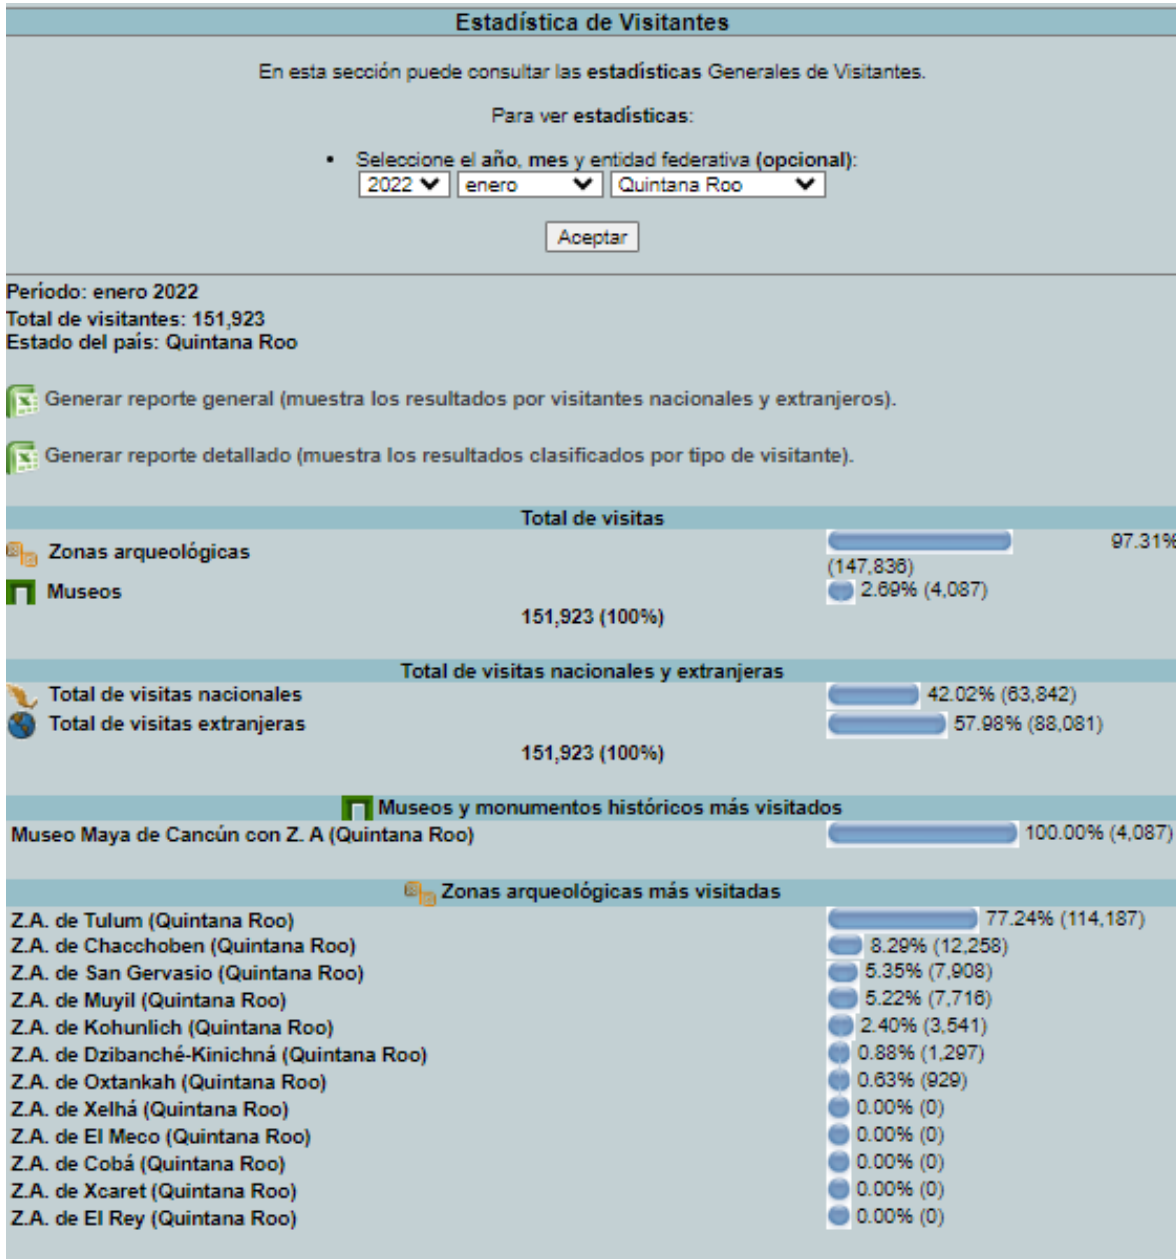

Museos y monumentos históricos más visitados	
Museo Maya de Cancún con Z. A (Quintana Roo)	100.00% (3,500)

Zonas arqueológicas más visitadas	
Z.A. de Tulum (Quintana Roo)	60.74% (56,800)
Z.A. de Cobá (Quintana Roo)	26.54% (24,820)
Z.A. de Chacchoben (Quintana Roo)	3.68% (3,438)
Z.A. de San Gervasio (Quintana Roo)	3.32% (3,100)
Z.A. de Kohunlich (Quintana Roo)	2.22% (2,078)
Z.A. de Muyil (Quintana Roo)	1.96% (1,836)
Z.A. de Dzibanché-Kinichná (Quintana Roo)	0.87% (809)
Z.A. de Oxtankah (Quintana Roo)	0.67% (629)
Z.A. de Xcaret (Quintana Roo)	0.00% (0)
Z.A. de El Meco (Quintana Roo)	0.00% (0)
Z.A. de Xelhá (Quintana Roo)	0.00% (0)
Z.A. de El Rey (Quintana Roo)	0.00% (0)

SEPTIEMBRE: 57,551 VISITAS

GENERAL DE ECONOMÍA

2022

ENERO: 114,187 VISITAS

DIRECCIÓN GENERAL DE
TURISMO Y ECONOMÍA

DIRECCIÓN GENERAL DE
TURISMO Y ECONOMÍA

FEBRERO: 112,800 VISITAS

DIRECCIÓN GENERAL DE
TURISMO Y ECONOMÍA

MARZO: 75,877 VISITAS

ABRIL: 143,483 VISITAS

SECRETARÍA DE ECONOMÍA

MAYO: 143,057 VISITAS

GENERAL DE ECONOMÍA

Estadística de Visitantes

En esta sección puede consultar las estadísticas Generales de Visitantes.