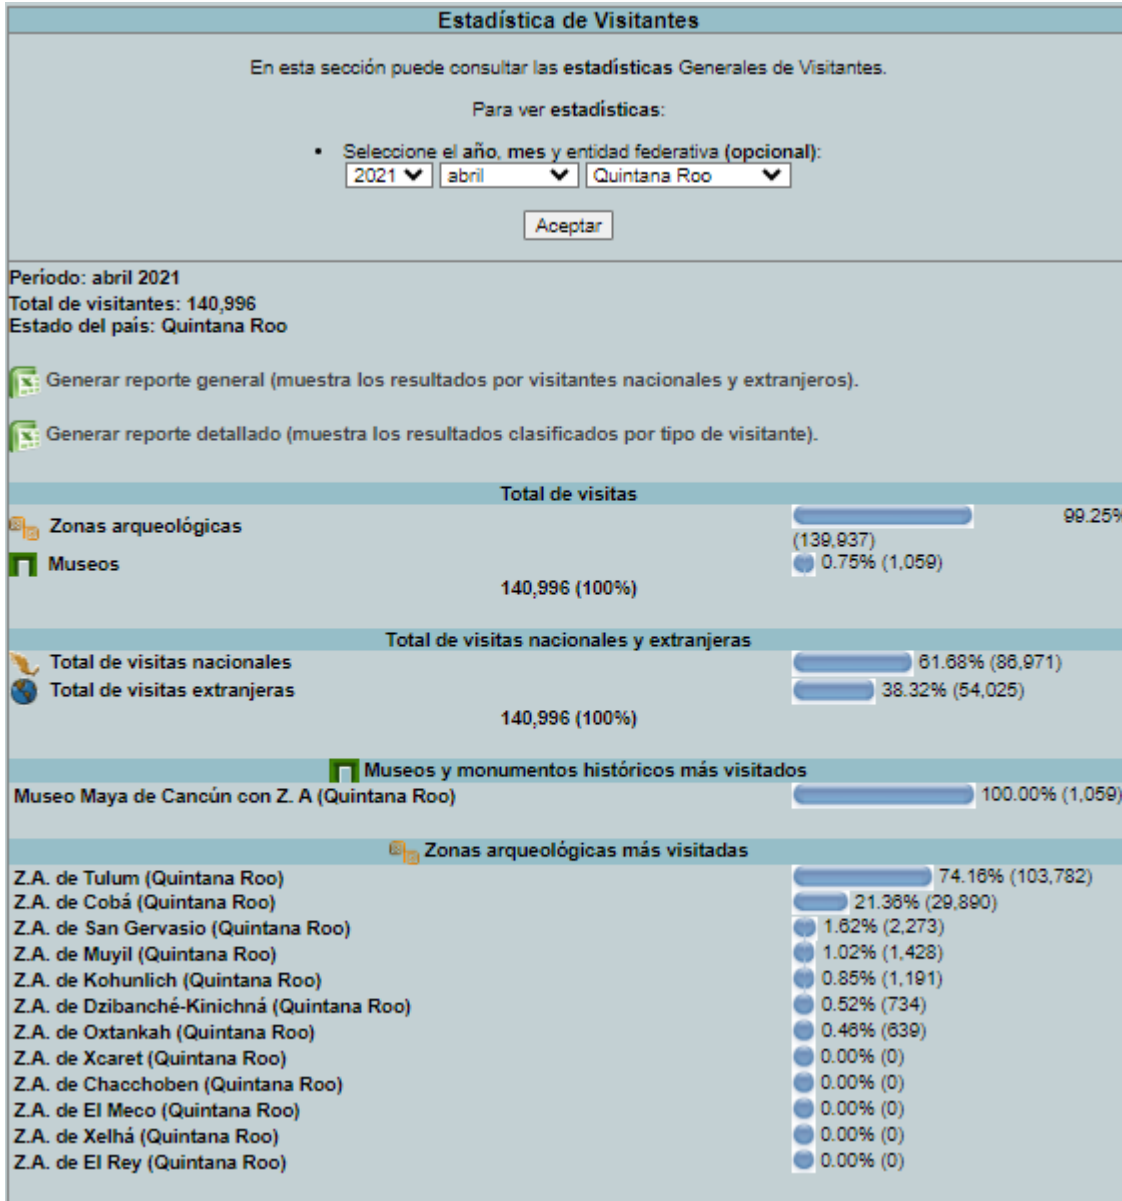

DIRECCIÓN GENERAL DE
TURISMO Y ECONOMÍA

SEMÁFORO DELICTIVO QUINTANA ROO 2023

TULUM, QUINTANA ROO

DIRECCIÓN GENERAL DE
TURISMO Y ECONOMÍA

ZONAS ARQUEOLOGICAS

2021

ENERO: 110,046 VISITAS

DIRECCIÓN GENERAL DE
TURISMO Y ECONOMÍA

FEBRERO: 74,386 VISITAS

DIRECCIÓN GENERAL DE
TURISMO Y ECONOMÍA

MARZO: 116,394 VISITAS

ABRIL: 103,782 VISITAS

DIRECCIÓN GENERAL DE
TURISMO Y ECONOMÍA

MAYO: 60,568 VISITAS

JUNIO: 25,639 VISITAS

GENERAL DE ECONOMÍA

Estadística de Visitantes

En esta sección puede consultar las estadísticas Generales de Visitantes.

Para ver estadísticas:

- Seleccione el año, mes y entidad federativa (opcional):
2021 junio Quintana Roo

Período: junio 2021
 Total de visitantes: 63,661
 Estado del país: Quintana Roo

Generar reporte general (muestra los resultados por visitantes nacionales y extranjeros).

Generar reporte detallado (muestra los resultados clasificados por tipo de visitante).