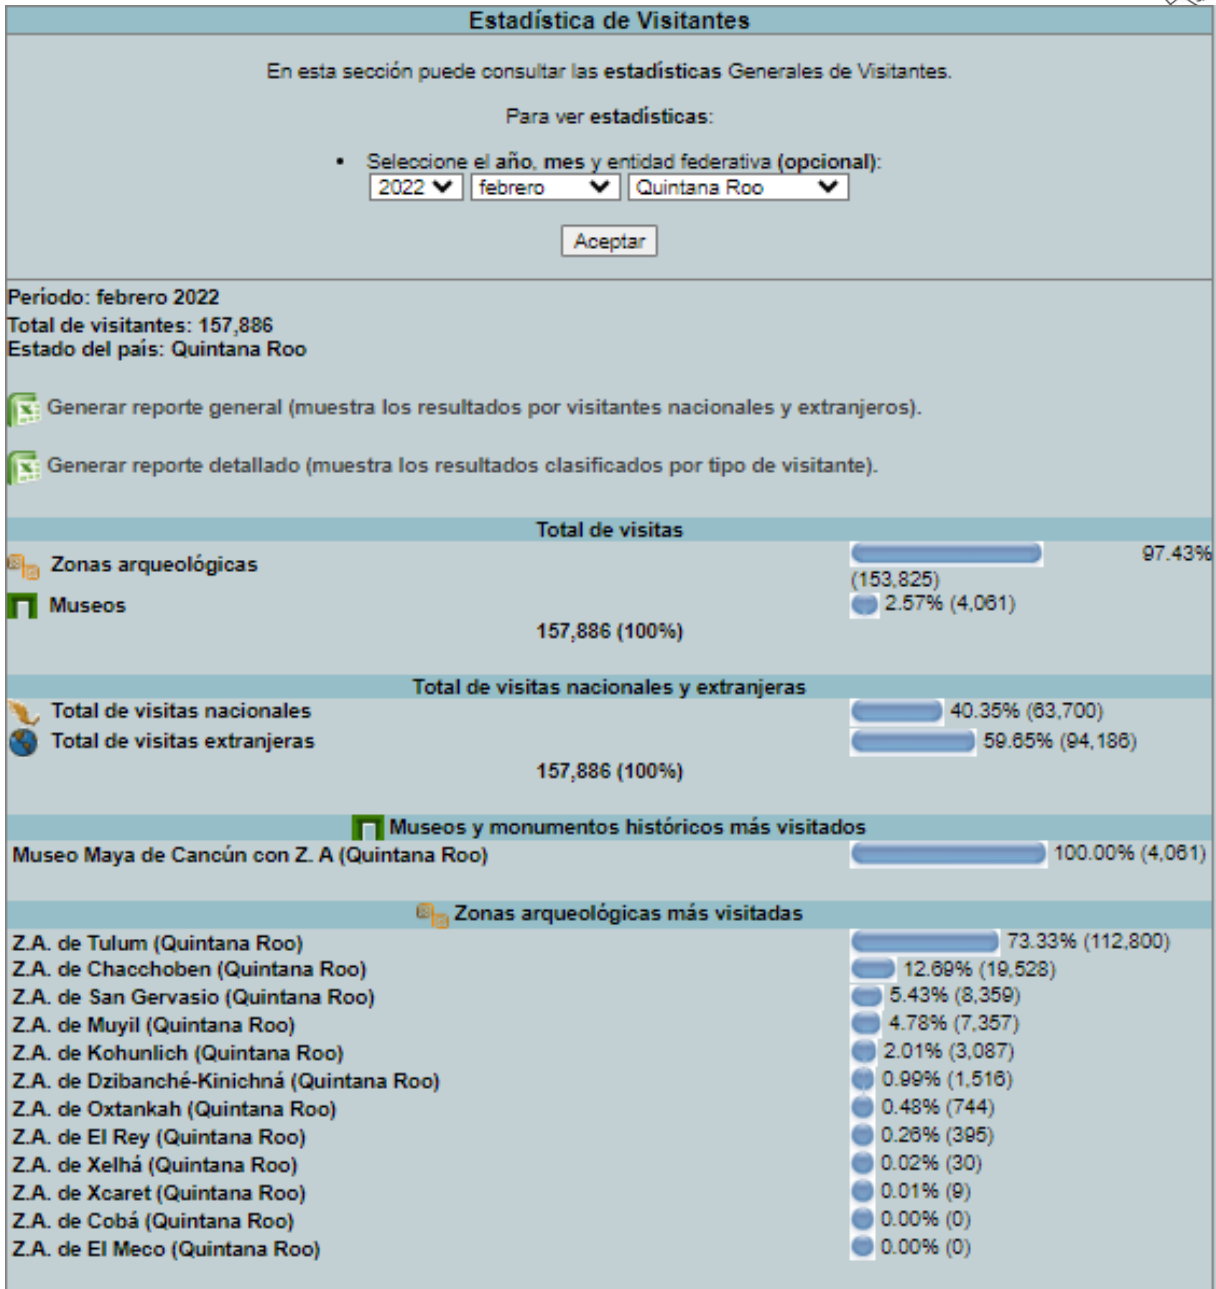

2022

ENERO: 114,187 VISITAS

DIRECCIÓN GENERAL DE
TURISMO Y ECONOMÍA

FEBRERO: 112,800 VISITAS

GENERAL DE ECONOMÍA

DIRECCIÓN GENERAL DE
TURISMO Y ECONOMÍA

MARZO: 75,877 VISITAS

DIRECCIÓN GENERAL DE
TURISMO Y ECONOMÍA

ABRIL: 143,483 VISITAS

MAYO: 143,057 VISITAS

Estadística de Visitantes

En esta sección puede consultar las estadísticas Generales de Visitantes.

Para ver estadísticas:

- Seleccione el año, mes y entidad federativa (opcional):