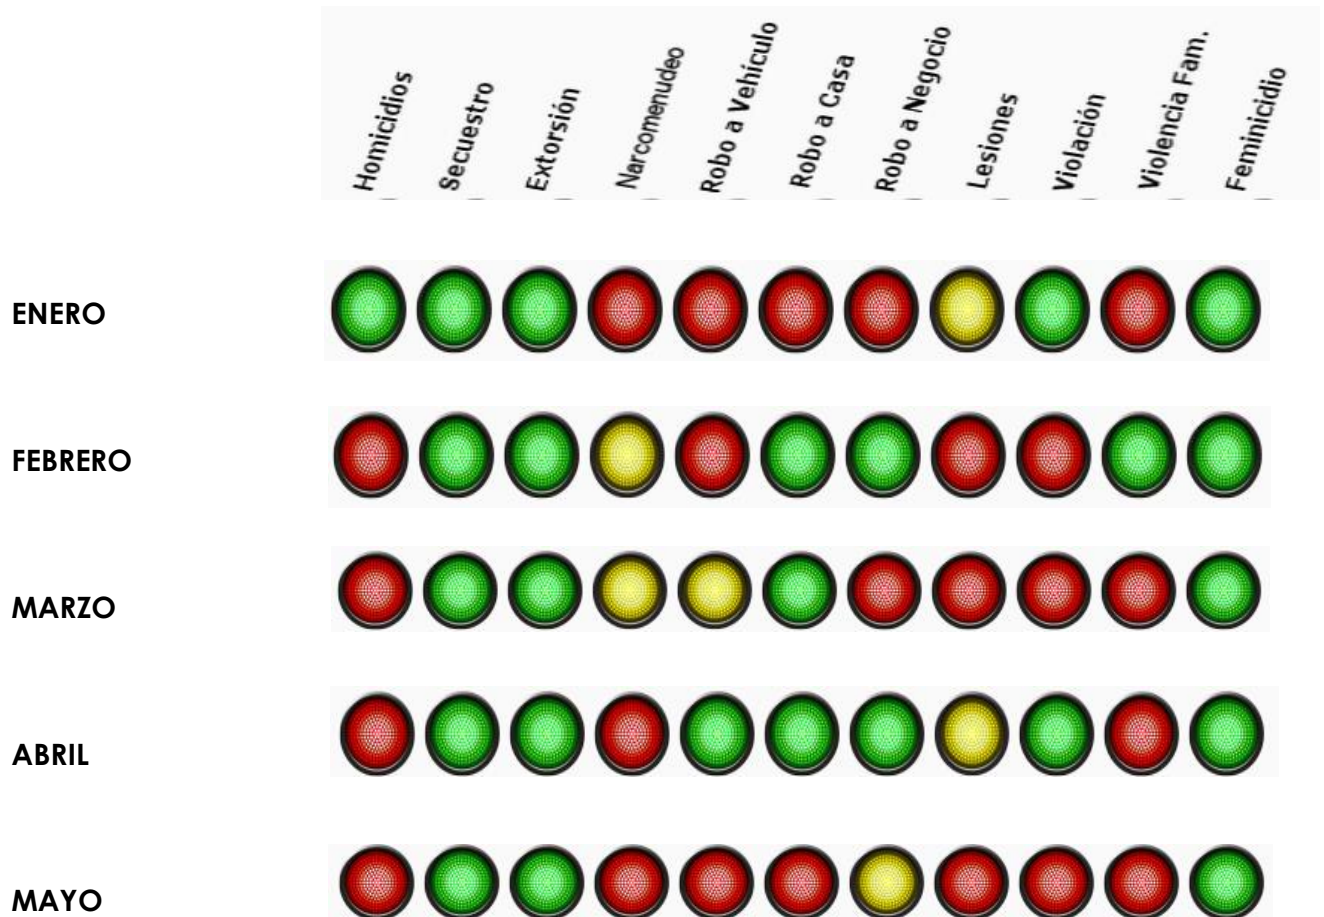

OCUPACIÓN HOTELERA 2023

SEDETUR

DIRECCIÓN GENERAL DE
TURISMO Y ECONOMÍA

FEBRERO

23 de Febrero de 2023	
Destino	Ocupación
Cancún	92.8 %
Cozumel	86.5 %
Isla Mujeres	87.1 %
Chetumal	%
Riviera Maya	90.6 %
Tulum	91.6 %

Comparativo del acumulado del mes al día 23 de Febrero			
Destino \ Año	2023	2022	Variación
Cancún	85.0	67.2	17.8 %
Cozumel	80.8	68.6	12.2 %
Isla Mujeres	84.6	70.9	13.7 %
Chetumal	0.0	25.2	-25.2 %
Riviera Maya	86.8	70.9	15.9 %
Tulum	86.1	0.0	86.1 %

MARZO

22 de Marzo de 2023	
Destino	Ocupación
Cancún	80.9 %
Cozumel	80.2 %
Isla Mujeres	83.0 %
Chetumal	%
Riviera Maya	78.3 %
Tulum	73.5 %

Comparativo del acumulado del mes al día 22 de Marzo			
Destino \ Año	2023	2022	Variación
Cancún	84.5	78.8	5.7 %
Cozumel	81.9	82.4	-0.5 %
Isla Mujeres	87.1	72.5	14.6 %
Chetumal	0.0	30.2	-30.2 %
Riviera Maya	83.3	80.1	3.2 %
Tulum	78.6	0.0	78.6 %

DIRECCIÓN GENERAL DE
TURISMO Y ECONOMÍA

SEMÁFORO DELICTIVO QUINTANA ROO 2023

TULUM, QUINTANA ROO

DIRECCIÓN GENERAL DE
TURISMO Y ECONOMÍA

ZONAS ARQUEOLÓGICAS

2021

ENERO: 110,046 VISITAS

DIRECCIÓN GENERAL DE
TURISMO Y ECONOMÍA