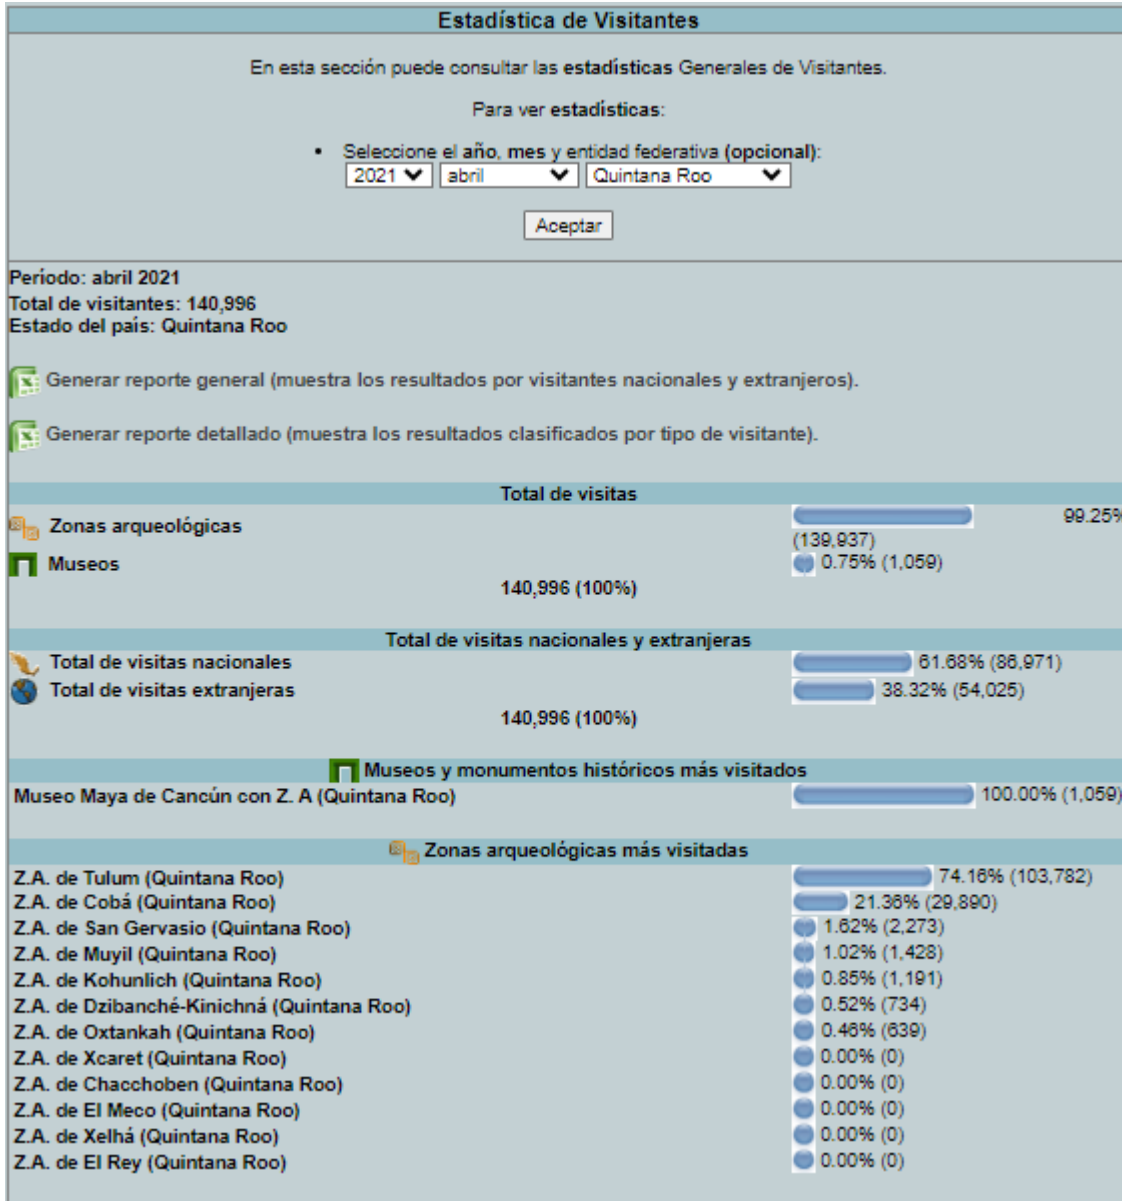

DIRECCIÓN GENERAL DE
TURISMO Y ECONOMÍA

SEMÁFORO DELICTIVO QUINTANA ROO 2023

TULUM, QUINTANA ROO

DIRECCIÓN GENERAL DE
TURISMO Y ECONOMÍA

ZONAS ARQUEOLÓGICAS

2021

ENERO: 110,046 VISITAS

DIRECCIÓN GENERAL DE
TURISMO Y ECONOMÍA

FEBRERO: 74,386

DIRECCIÓN GENERAL DE
TURISMO Y ECONOMÍA

MARZO: 116,394 VISITAS

ABRIL: 103,782 VISITAS

DIRECCIÓN GENERAL DE
TURISMO Y ECONOMÍA

MAYO: 60,568 VISITAS

SECRETARÍA DE ECONOMÍA

JUNIO: 31,214 VISITAS

ESTADÍSTICA DE VISITANTES
ESTADO DE QUINTANA ROO

Estadística de Visitantes

En esta sección puede consultar las estadísticas Generales de Visitantes.

Para ver estadísticas:

- Seleccione el año, mes y entidad federativa (opcional):

Periodo: junio 2021
 Total de visitantes: 63,661
 Estado del país: Quintana Roo

Generar reporte general (muestra los resultados por visitantes nacionales y extranjeros).

Generar reporte detallado (muestra los resultados clasificados por tipo de visitante).