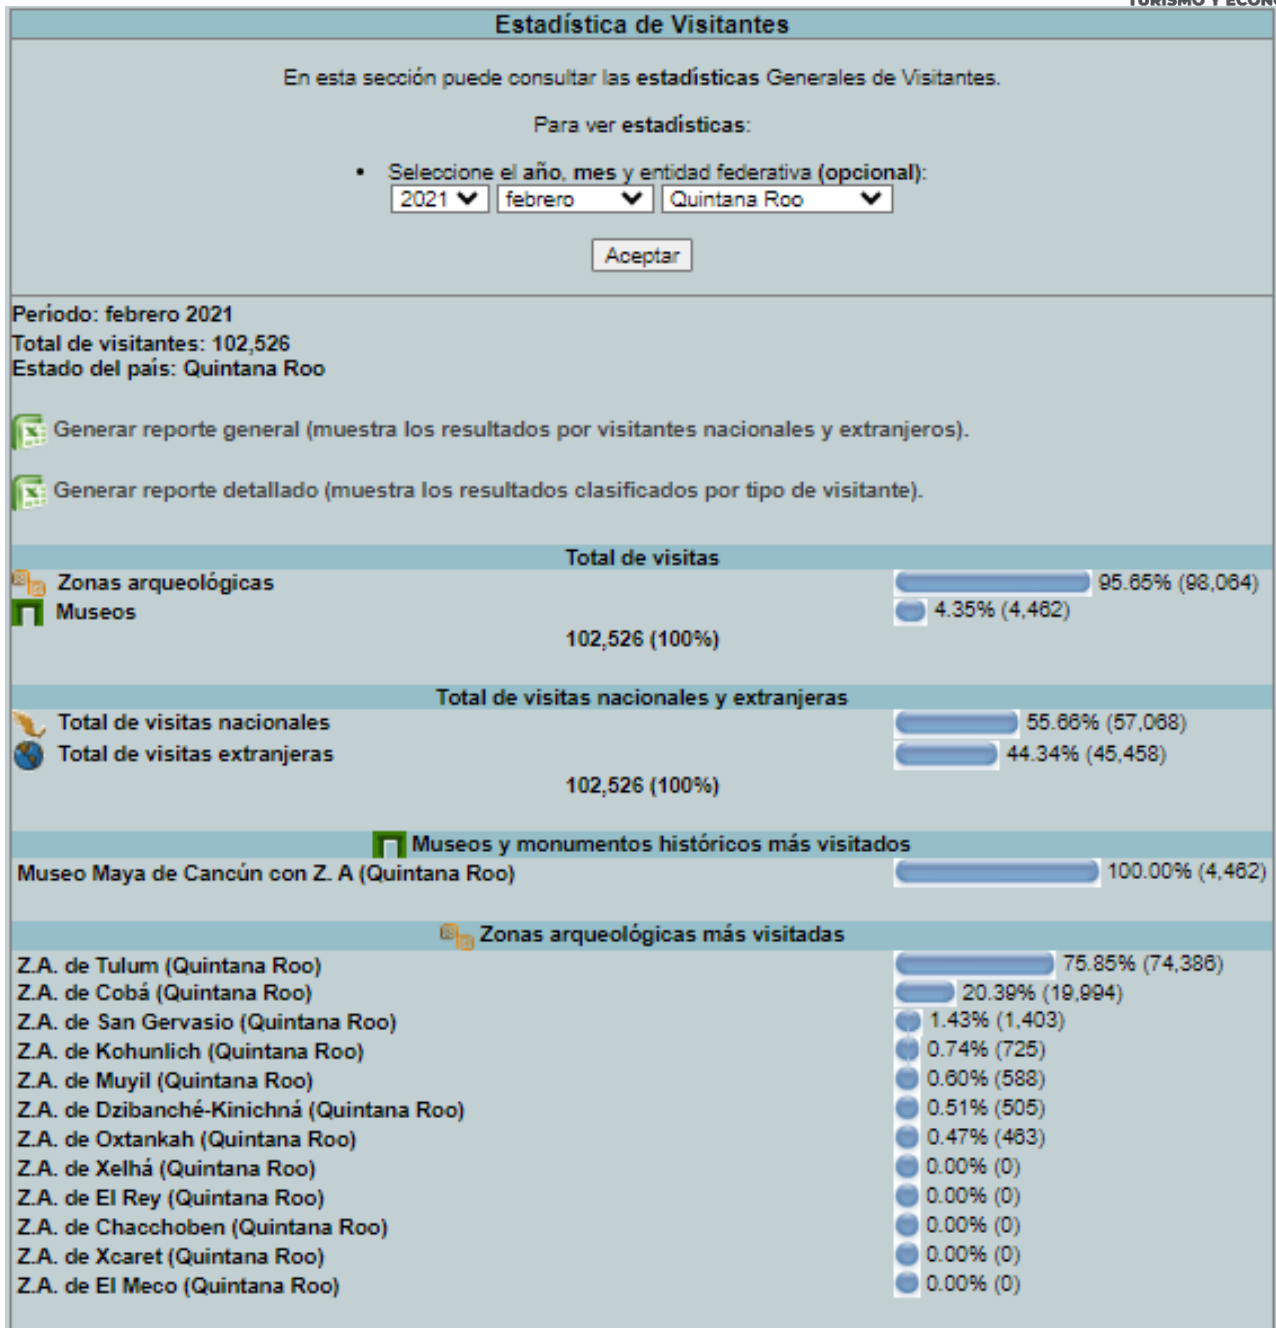

MARZO

22 de Marzo de 2023	
Destino	Ocupación
Cancún	80.9 %
Cozumel	80.2 %
Isla Mujeres	83.0 %
Chetumal	%
Riviera Maya	78.3 %
Tulum	73.5 %

Comparativo del acumulado del mes al día 22 de Marzo			
Destino \ Año	2023	2022	Variación
Cancún	84.5	78.8	5.7 %
Cozumel	81.9	82.4	-0.5 %
Isla Mujeres	87.1	72.5	14.6 %
Chetumal	0.0	30.2	-30.2 %
Riviera Maya	83.3	80.1	3.2 %
Tulum	78.6	0.0	78.6 %

DIRECCIÓN GENERAL DE
TURISMO Y ECONOMÍA

SEMÁFORO DELICTIVO QUINTANA ROO 2023

TULUM, QUINTANA ROO

DIRECCIÓN GENERAL DE
TURISMO Y ECONOMÍA

ZONAS ARQUEOLÓGICAS

2021

ENERO: 110,046 VISITAS

DIRECCIÓN GENERAL DE
TURISMO Y ECONOMÍA

FEBRERO: 74,386

DIRECCIÓN GENERAL DE
TURISMO Y ECONOMÍA

MARZO: 116,394 VISITAS

ABRIL: 103,782 VISITAS

DIRECCIÓN GENERAL DE
TURISMO Y ECONOMÍA

MAYO: 60,568 VISITAS

SECRETARÍA DE ECONOMÍA

JUNIO: 31,214 VISITAS