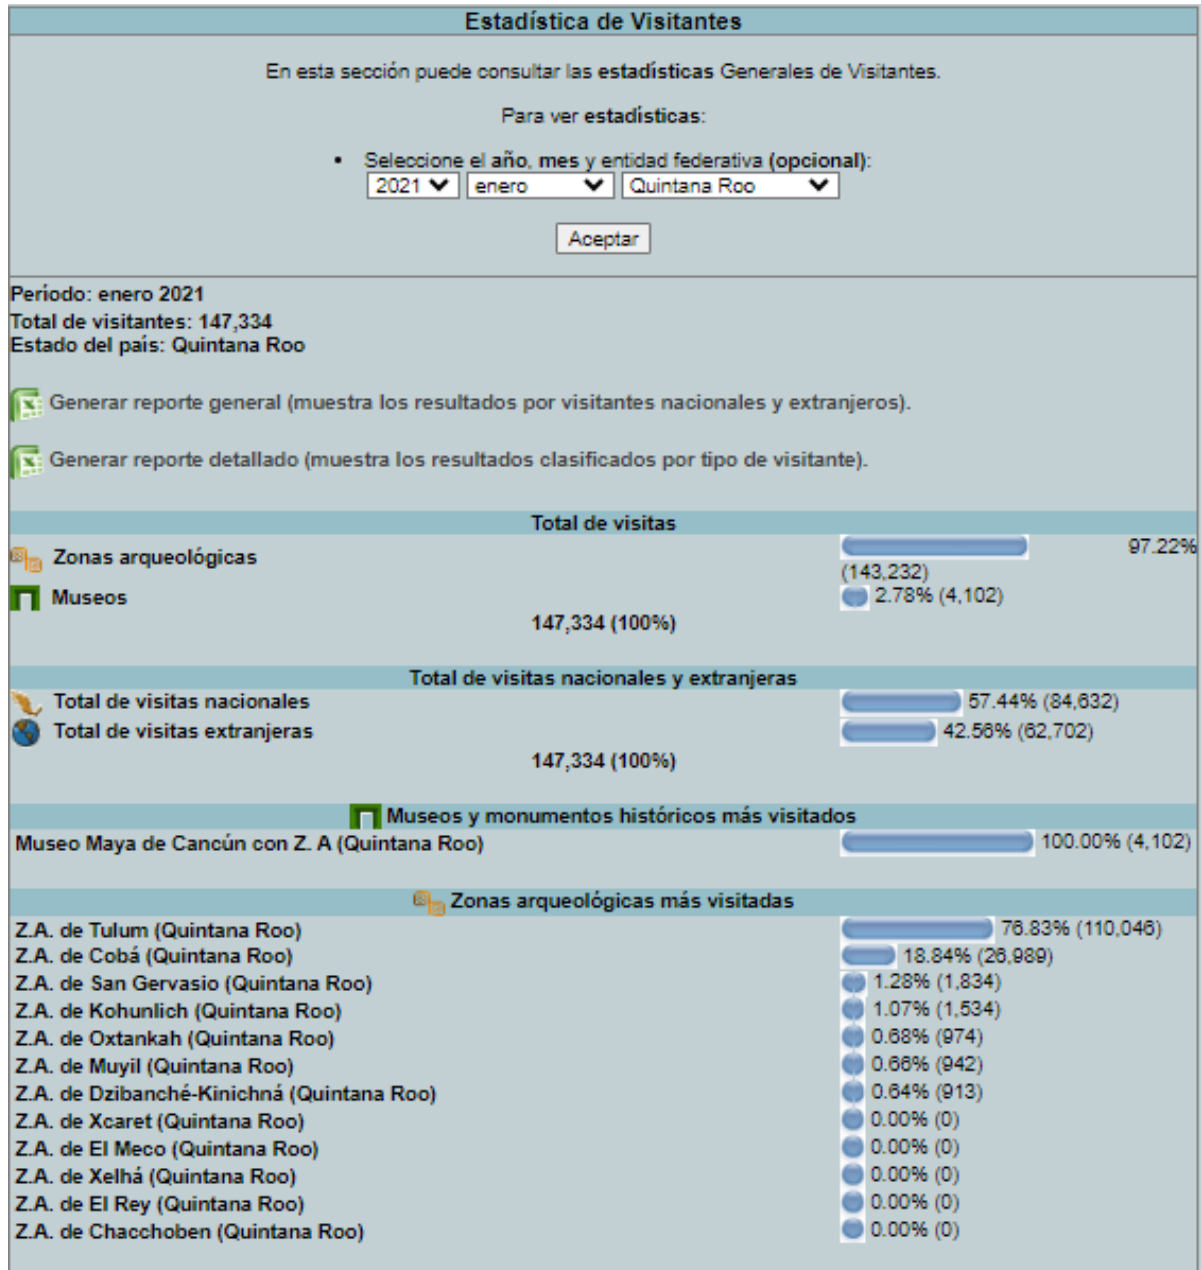

MARZO

22 de Marzo de 2023	
Destino	Ocupación
Cancún	80.9 %
Cozumel	80.2 %
Isla Mujeres	83.0 %
Chetumal	%
Riviera Maya	78.3 %
Tulum	73.5 %

Comparativo del acumulado del mes al día 22 de Marzo			
Destino \ Año	2023	2022	Variación
Cancún	84.5	78.8	5.7 %
Cozumel	81.9	82.4	-0.5 %
Isla Mujeres	87.1	72.5	14.6 %
Chetumal	0.0	30.2	-30.2 %
Riviera Maya	83.3	80.1	3.2 %
Tulum	78.6	0.0	78.6 %

DIRECCIÓN GENERAL DE
TURISMO Y ECONOMÍA

SEMÁFORO DELICTIVO QUINTANA ROO 2023

TULUM, QUINTANA ROO

DIRECCIÓN GENERAL DE
TURISMO Y ECONOMÍA

ZONAS ARQUEOLÓGICAS

2021

ENERO: 110,046 VISITAS

DIRECCIÓN GENERAL DE
TURISMO Y ECONOMÍA

FEBRERO: 74,386

DIRECCIÓN GENERAL DE
TURISMO Y ECONOMÍA

MARZO: 116,394 VISITAS

ABRIL: 103,782 VISITAS

DIRECCIÓN GENERAL DE
TURISMO Y ECONOMÍA

MAYO: 60,568 VISITAS

SECRETARÍA DE ECONOMÍA

JUNIO: 31,214 VISITAS