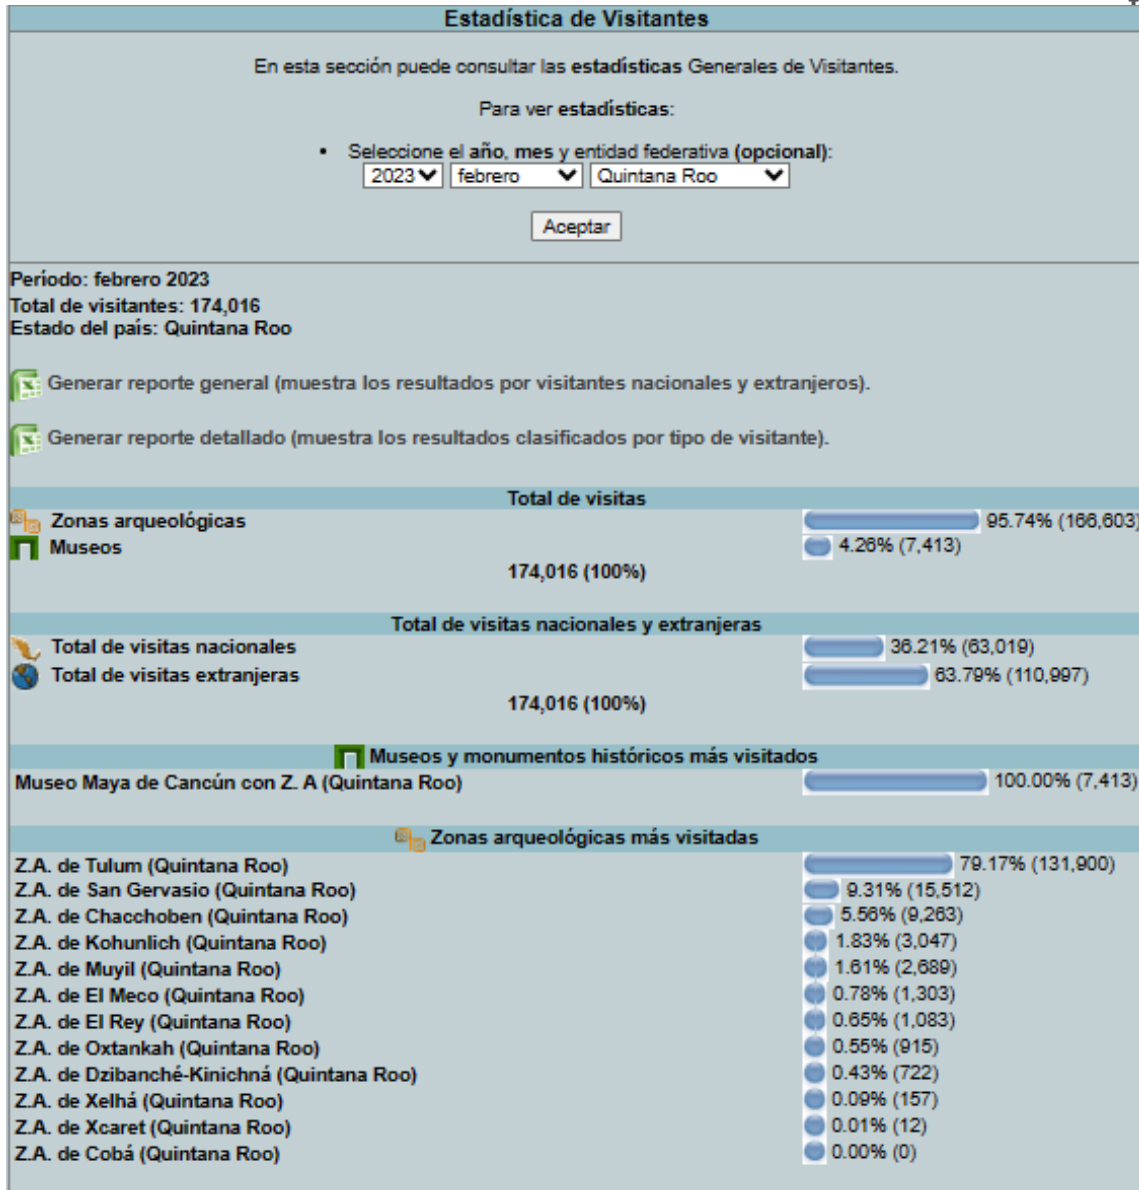

Zonas arqueológicas más visitadas

Z.A. de Tulum (Quintana Roo)	76.74% (86,337)
Z.A. de San Gervasio (Quintana Roo)	10.66% (11,996)
Z.A. de Chacchoben (Quintana Roo)	6.68% (7,518)
Z.A. de Kohunlich (Quintana Roo)	1.84% (2,068)
Z.A. de Muyil (Quintana Roo)	1.74% (1,960)
Z.A. de El Meco (Quintana Roo)	0.81% (913)
Z.A. de El Rey (Quintana Roo)	0.73% (821)
Z.A. de Oxtankah (Quintana Roo)	0.39% (438)
Z.A. de Dzibanché-Kinichná (Quintana Roo)	0.35% (397)
Z.A. de Xelhá (Quintana Roo)	0.04% (42)
Z.A. de Xcaret (Quintana Roo)	0.02% (19)
Z.A. de Cobá (Quintana Roo)	0.00% (0)

2023

ENERO: 212,215 VISITAS

DIRECCIÓN GENERAL DE
TURISMO Y ECONOMÍA

DIRECCIÓN GENERAL DE
TURISMO Y ECONOMÍA

FEBRERO: 131,900 VISITAS

DIRECCIÓN GENERAL DE
TURISMO Y ECONOMÍA

MARZO: 133,399

DIRECCIÓN GENERAL DE
TURISMO Y ECONOMÍA

ABRIL: 150,646

DIRECCIÓN GENERAL DE
TURISMO Y ECONOMÍA

MAYO: 60,126

Estadística de Visitantes

En esta sección puede consultar las estadísticas Generales de Visitantes.

Para ver estadísticas:

- Seleccione el año, mes y entidad federativa (opcional):