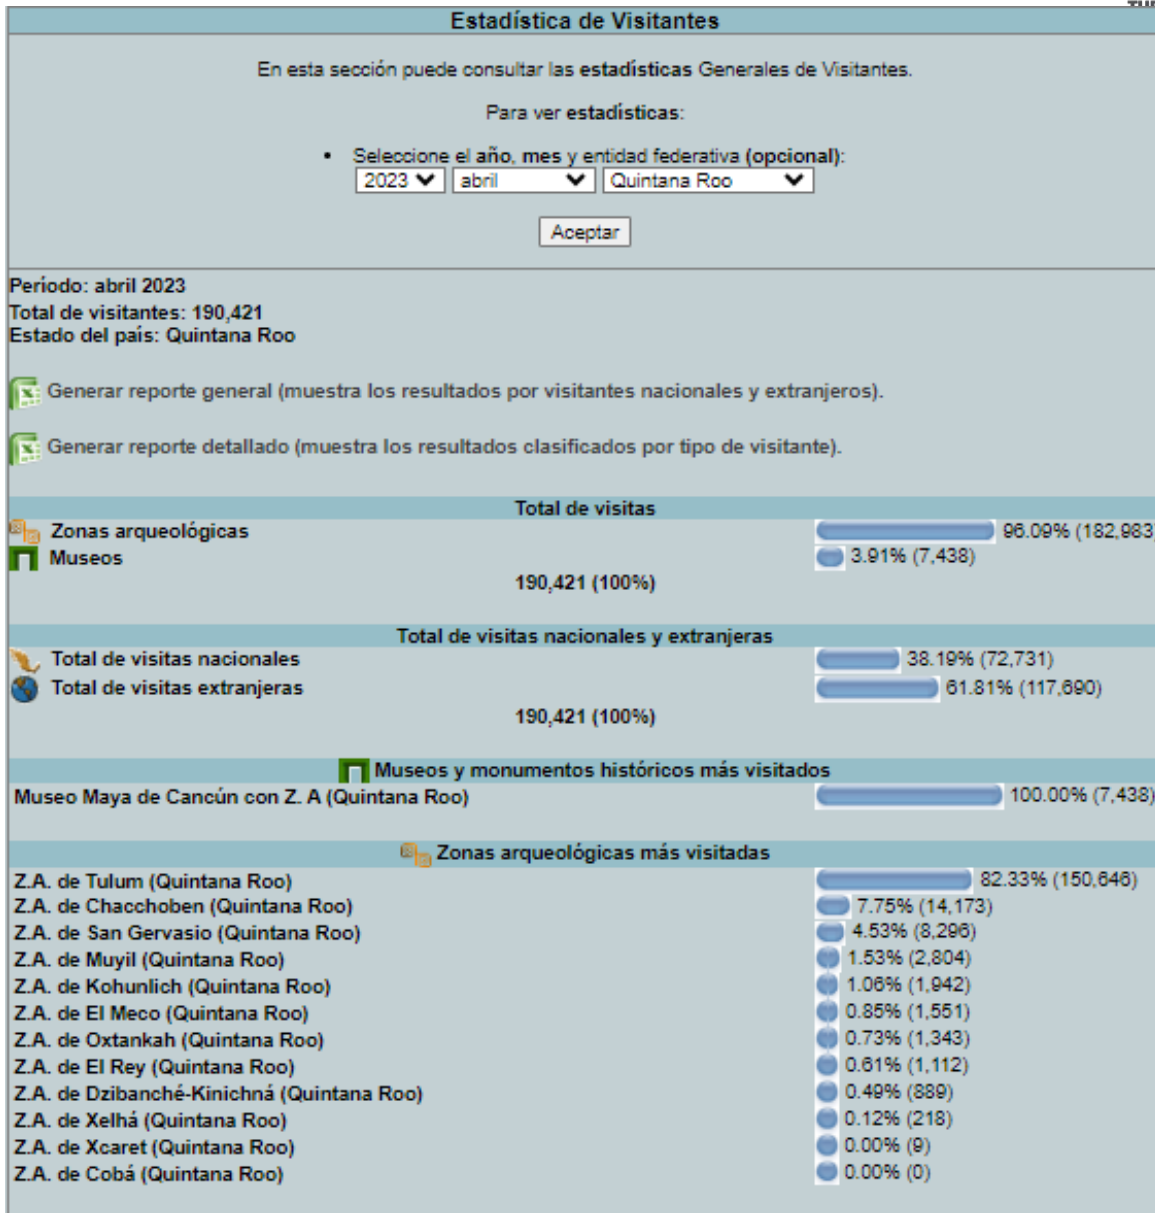

Zonas arqueológicas más visitadas

Z.A. de Tulum (Quintana Roo)	76.74% (86,337)
Z.A. de San Gervasio (Quintana Roo)	10.66% (11,996)
Z.A. de Chacchoben (Quintana Roo)	6.68% (7,518)
Z.A. de Kohunlich (Quintana Roo)	1.84% (2,068)
Z.A. de Muyil (Quintana Roo)	1.74% (1,960)
Z.A. de El Meco (Quintana Roo)	0.81% (913)
Z.A. de El Rey (Quintana Roo)	0.73% (821)
Z.A. de Oxtankah (Quintana Roo)	0.39% (438)
Z.A. de Dzibanché-Kinichná (Quintana Roo)	0.35% (397)
Z.A. de Xelhá (Quintana Roo)	0.04% (42)
Z.A. de Xcaret (Quintana Roo)	0.02% (19)
Z.A. de Cobá (Quintana Roo)	0.00% (0)

2023

ENERO: 212,215 VISITAS

DIRECCIÓN GENERAL DE
TURISMO Y ECONOMÍA

DIRECCIÓN GENERAL DE
TURISMO Y ECONOMÍA

FEBRERO: 131,900 VISITAS

DIRECCIÓN GENERAL DE
TURISMO Y ECONOMÍA

MARZO: 133,399

DIRECCIÓN GENERAL DE
TURISMO Y ECONOMÍA

ABRIL: 150,646

DIRECCIÓN GENERAL DE
TURISMO Y ECONOMÍA

MAYO: 60,126

Estadística de Visitantes

En esta sección puede consultar las estadísticas Generales de Visitantes.

Para ver estadísticas:

- Seleccione el año, mes y entidad federativa (opcional):