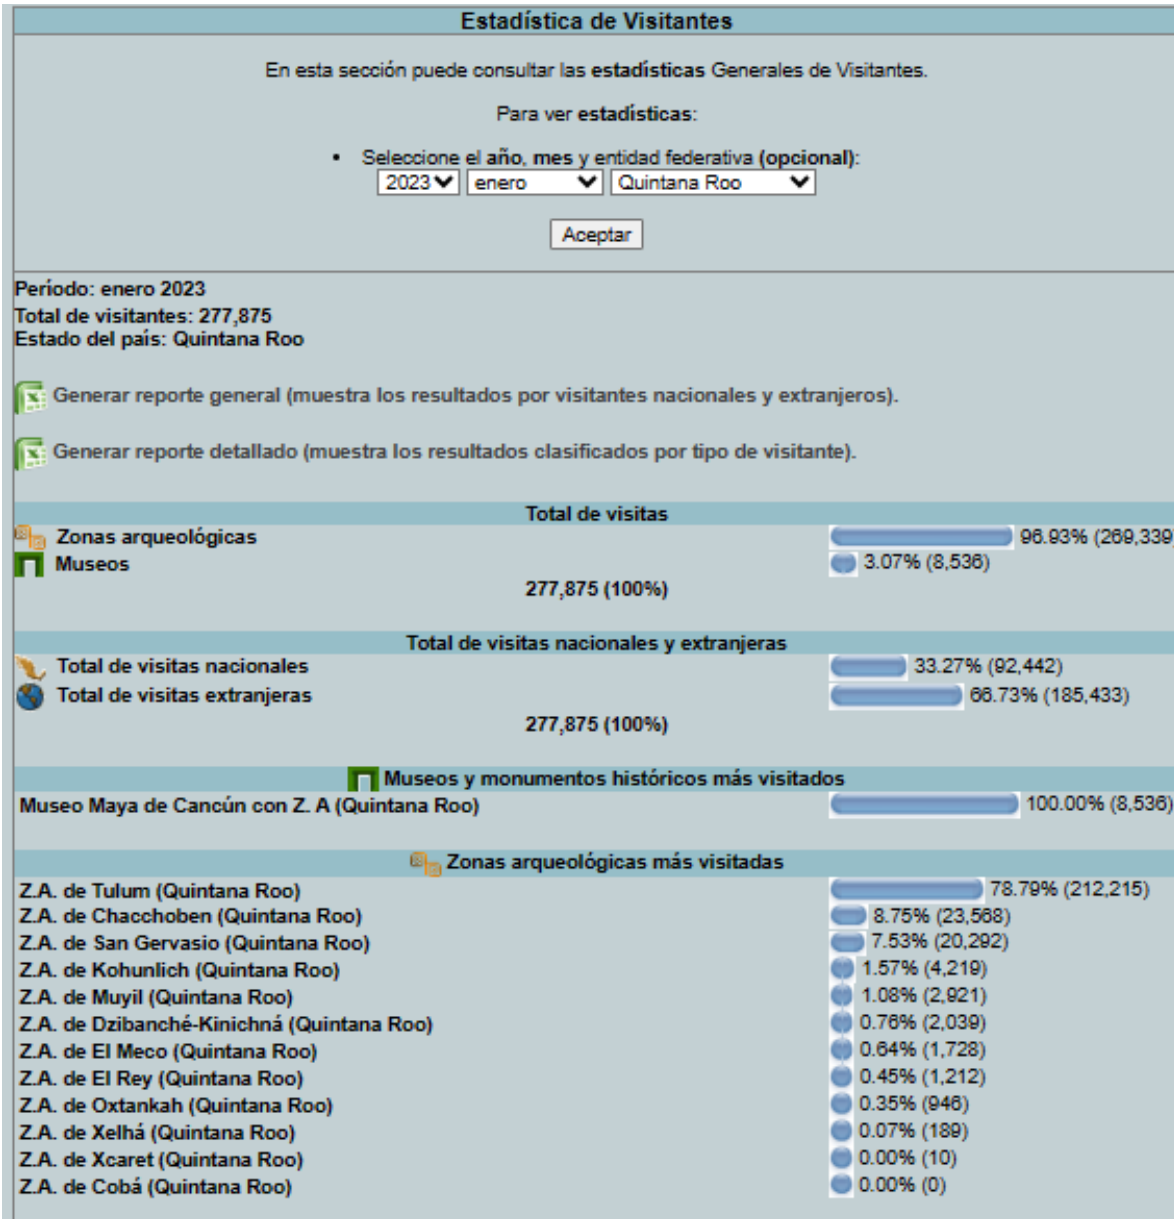

Total de visitas nacionales		41.93% (49,883)
Total de visitas extranjeras		58.07% (69,084)
118,967 (100%)		

Museos y monumentos históricos más visitados

Museo Maya de Cancún con Z. A (Quintana Roo)	100.00% (6,458)
--	-----------------

Zonas arqueológicas más visitadas

Z.A. de Tulum (Quintana Roo)	76.74% (86,337)
Z.A. de San Gervasio (Quintana Roo)	10.66% (11,996)
Z.A. de Chacchoben (Quintana Roo)	6.68% (7,518)
Z.A. de Kohunlich (Quintana Roo)	1.84% (2,068)
Z.A. de Muyil (Quintana Roo)	1.74% (1,960)
Z.A. de El Meco (Quintana Roo)	0.81% (913)
Z.A. de El Rey (Quintana Roo)	0.73% (821)
Z.A. de Oxtankah (Quintana Roo)	0.39% (438)
Z.A. de Dzibanché-Kinichná (Quintana Roo)	0.35% (397)
Z.A. de Xelhá (Quintana Roo)	0.04% (42)
Z.A. de Xcaret (Quintana Roo)	0.02% (19)
Z.A. de Cobá (Quintana Roo)	0.00% (0)

2023

ENERO: 212,215 VISITAS

DIRECCIÓN GENERAL DE
TURISMO Y ECONOMÍA

DIRECCIÓN GENERAL DE
TURISMO Y ECONOMÍA

FEBRERO: 131,900 VISITAS

DIRECCIÓN GENERAL DE
TURISMO Y ECONOMÍA

MARZO: 133,399

DIRECCIÓN GENERAL DE
TURISMO Y ECONOMÍA