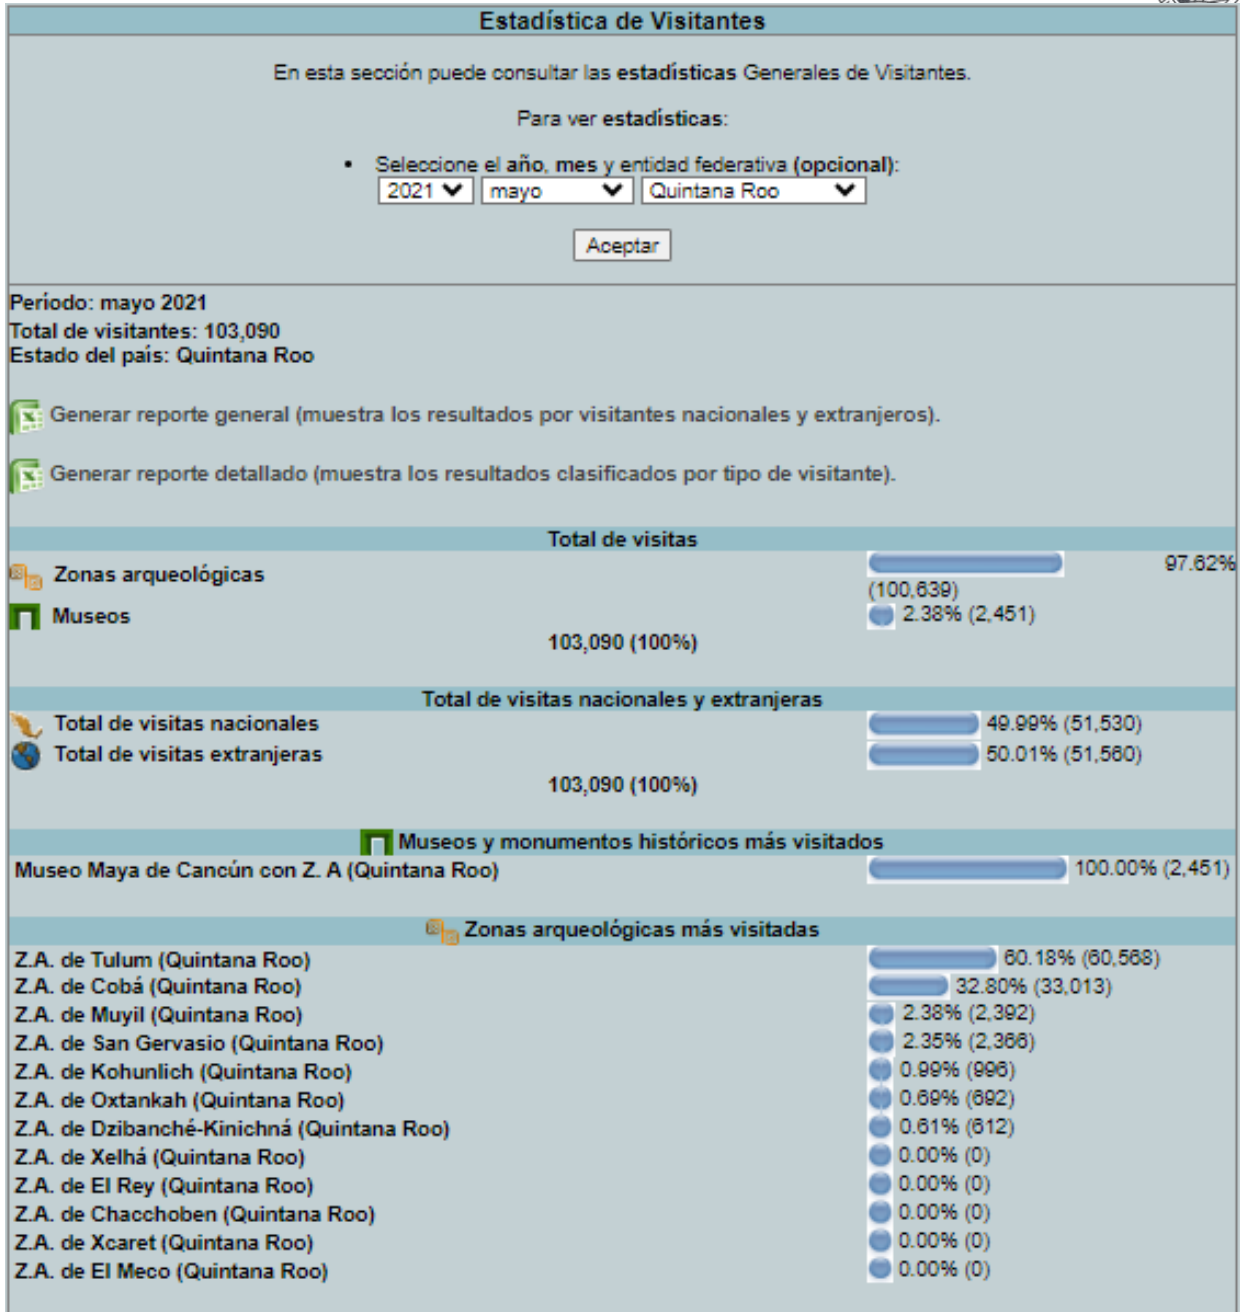

DIRECCIÓN GENERAL DE
TURISMO Y ECONOMÍA

SEMÁFORO DELICTIVO QUINTANA ROO 2023

TULUM, QUINTANA ROO

DIRECCIÓN GENERAL DE
TURISMO Y ECONOMÍA

ZONAS ARQUEOLÓGICAS

2021

ENERO: 110,046 VISITAS

DIRECCIÓN GENERAL DE
TURISMO Y ECONOMÍA

FEBRERO: 74,386

DIRECCIÓN GENERAL DE
TURISMO Y ECONOMÍA

MARZO: 116,394 VISITAS

ABRIL: 103,782 VISITAS

DIRECCIÓN GENERAL DE
TURISMO Y ECONOMÍA

MAYO: 60,568 VISITAS

SECRETARÍA DE ECONOMÍA

JUNIO: 31,214 VISITAS

ESTADÍSTICA DE VISITANTES
ESTADO DE QUINTANA ROO

Estadística de Visitantes

En esta sección puede consultar las estadísticas Generales de Visitantes.

Para ver estadísticas:

- Seleccione el año, mes y entidad federativa (opcional):