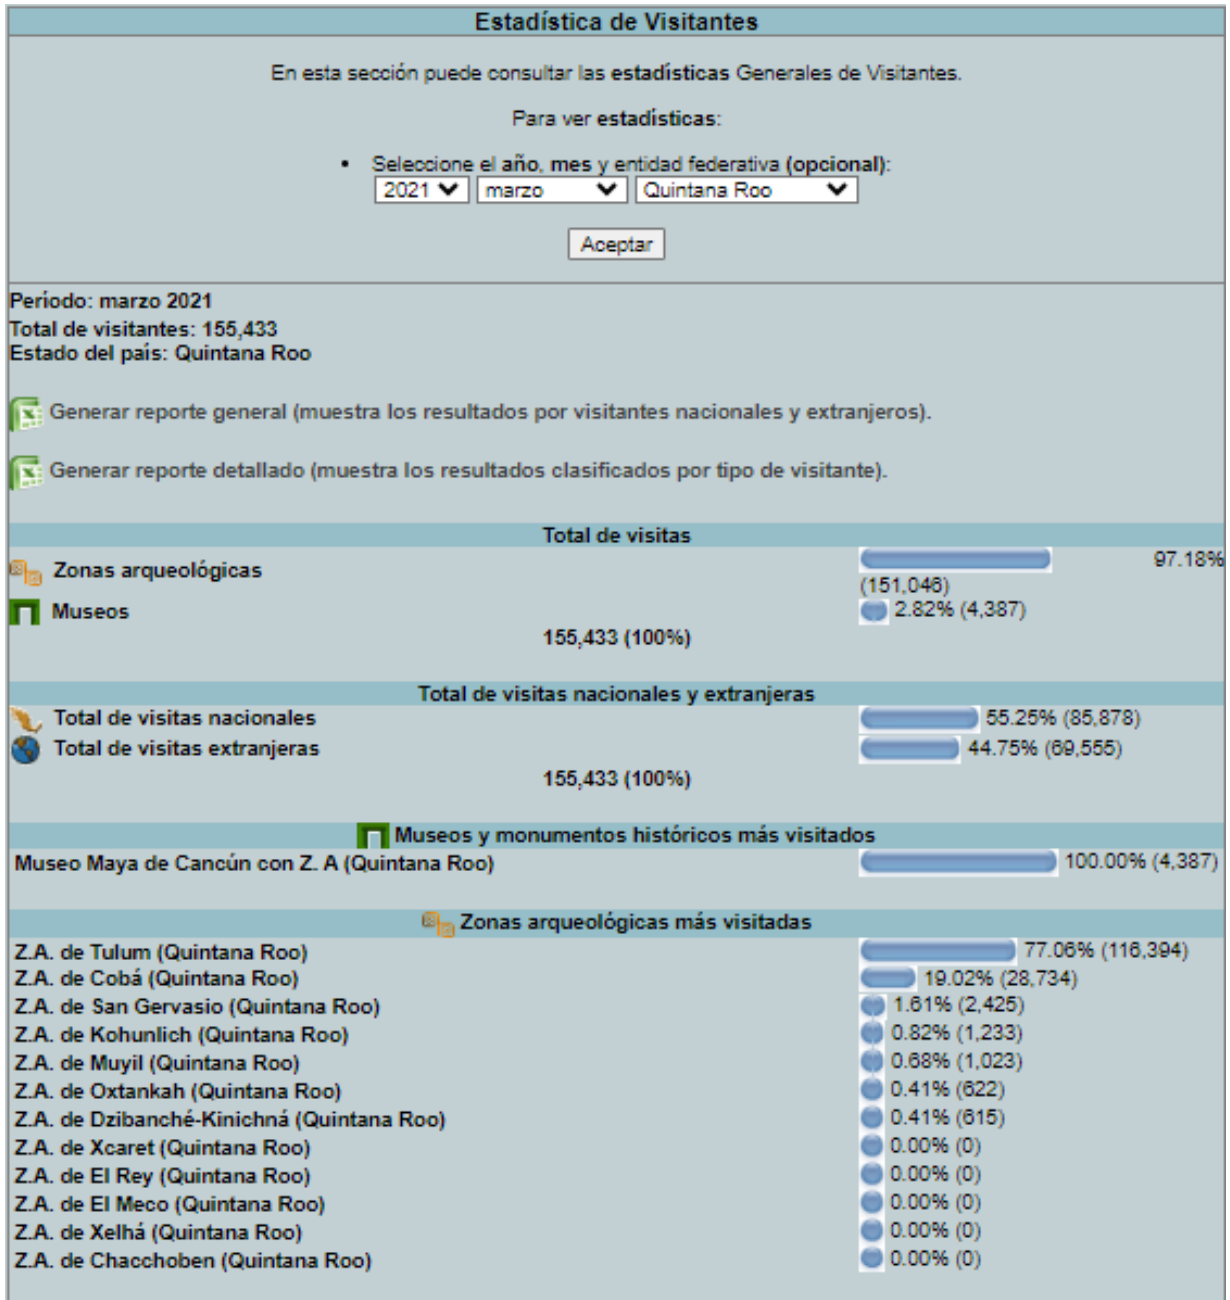

MARZO

22 de Marzo de 2023	
Destino	Ocupación
Cancún	80.9 %
Cozumel	80.2 %
Isla Mujeres	83.0 %
Chetumal	%
Riviera Maya	78.3 %
Tulum	73.5 %

Comparativo del acumulado del mes al día 22 de Marzo			
Destino \ Año	2023	2022	Variación
Cancún	84.5	78.8	5.7 %
Cozumel	81.9	82.4	-0.5 %
Isla Mujeres	87.1	72.5	14.6 %
Chetumal	0.0	30.2	-30.2 %
Riviera Maya	83.3	80.1	3.2 %
Tulum	78.6	0.0	78.6 %

DIRECCIÓN GENERAL DE
TURISMO Y ECONOMÍA

SEMÁFORO DELICTIVO QUINTANA ROO 2023

TULUM, QUINTANA ROO

DIRECCIÓN GENERAL DE
TURISMO Y ECONOMÍA

ZONAS ARQUEOLÓGICAS

2021

ENERO: 110,046 VISITAS

DIRECCIÓN GENERAL DE
TURISMO Y ECONOMÍA

FEBRERO: 74,386

DIRECCIÓN GENERAL DE
TURISMO Y ECONOMÍA

MARZO: 116,394 VISITAS

ABRIL: 103,782 VISITAS

DIRECCIÓN GENERAL DE
TURISMO Y ECONOMÍA

MAYO: 60,568 VISITAS

SECRETARÍA DE ECONOMÍA

JUNIO: 31,214 VISITAS