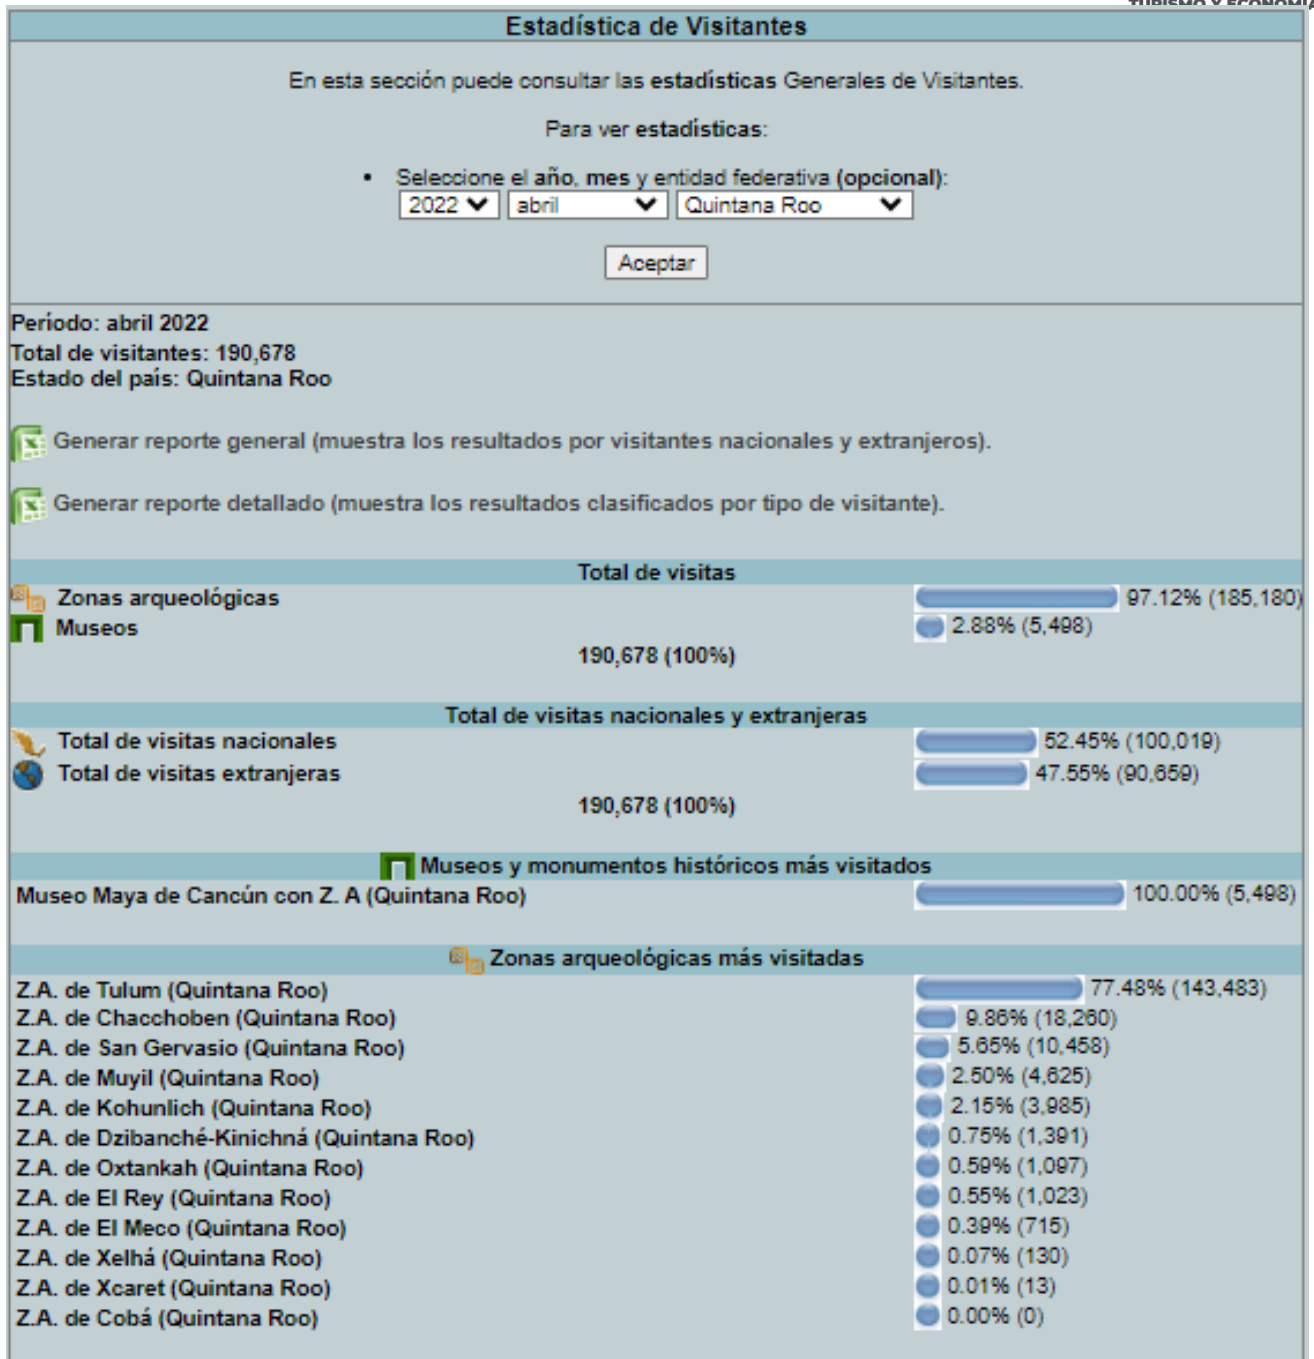

Museos y monumentos históricos más visitados

Museo Maya de Cancún con Z. A (Quintana Roo)	100.00% (3,024)
--	-----------------

Zonas arqueológicas más visitadas

Z.A. de Cobá (Quintana Roo)	51.48% (31,214)
Z.A. de Tulum (Quintana Roo)	42.28% (25,639)
Z.A. de Kohunlich (Quintana Roo)	1.88% (1,137)
Z.A. de Muyil (Quintana Roo)	1.86% (1,005)
Z.A. de San Gervasio (Quintana Roo)	1.20% (727)
Z.A. de Dzibanché-Kinichná (Quintana Roo)	0.74% (449)
Z.A. de Oxtankah (Quintana Roo)	0.64% (391)
Z.A. de Chacchoben (Quintana Roo)	0.12% (75)
Z.A. de Xelhá (Quintana Roo)	0.00% (0)
Z.A. de El Rey (Quintana Roo)	0.00% (0)
Z.A. de Xcaret (Quintana Roo)	0.00% (0)
Z.A. de El Meco (Quintana Roo)	0.00% (0)

2022

ENERO: 114,187 VISITAS

DIRECCIÓN GENERAL DE
TURISMO Y ECONOMÍA

FEBRERO: 112,800 VISITAS

GENERAL DE ECONOMÍA

DIRECCIÓN GENERAL DE
TURISMO Y ECONOMÍA

MARZO: 75,877 VISITAS

DIRECCIÓN GENERAL DE
TURISMO Y ECONOMÍA

ABRIL: 143,483 VISITAS

MAYO: 143,057 VISITAS

Estadística de Visitantes

En esta sección puede consultar las estadísticas Generales de Visitantes.

Para ver estadísticas:

- Seleccione el año, mes y entidad federativa (opcional):