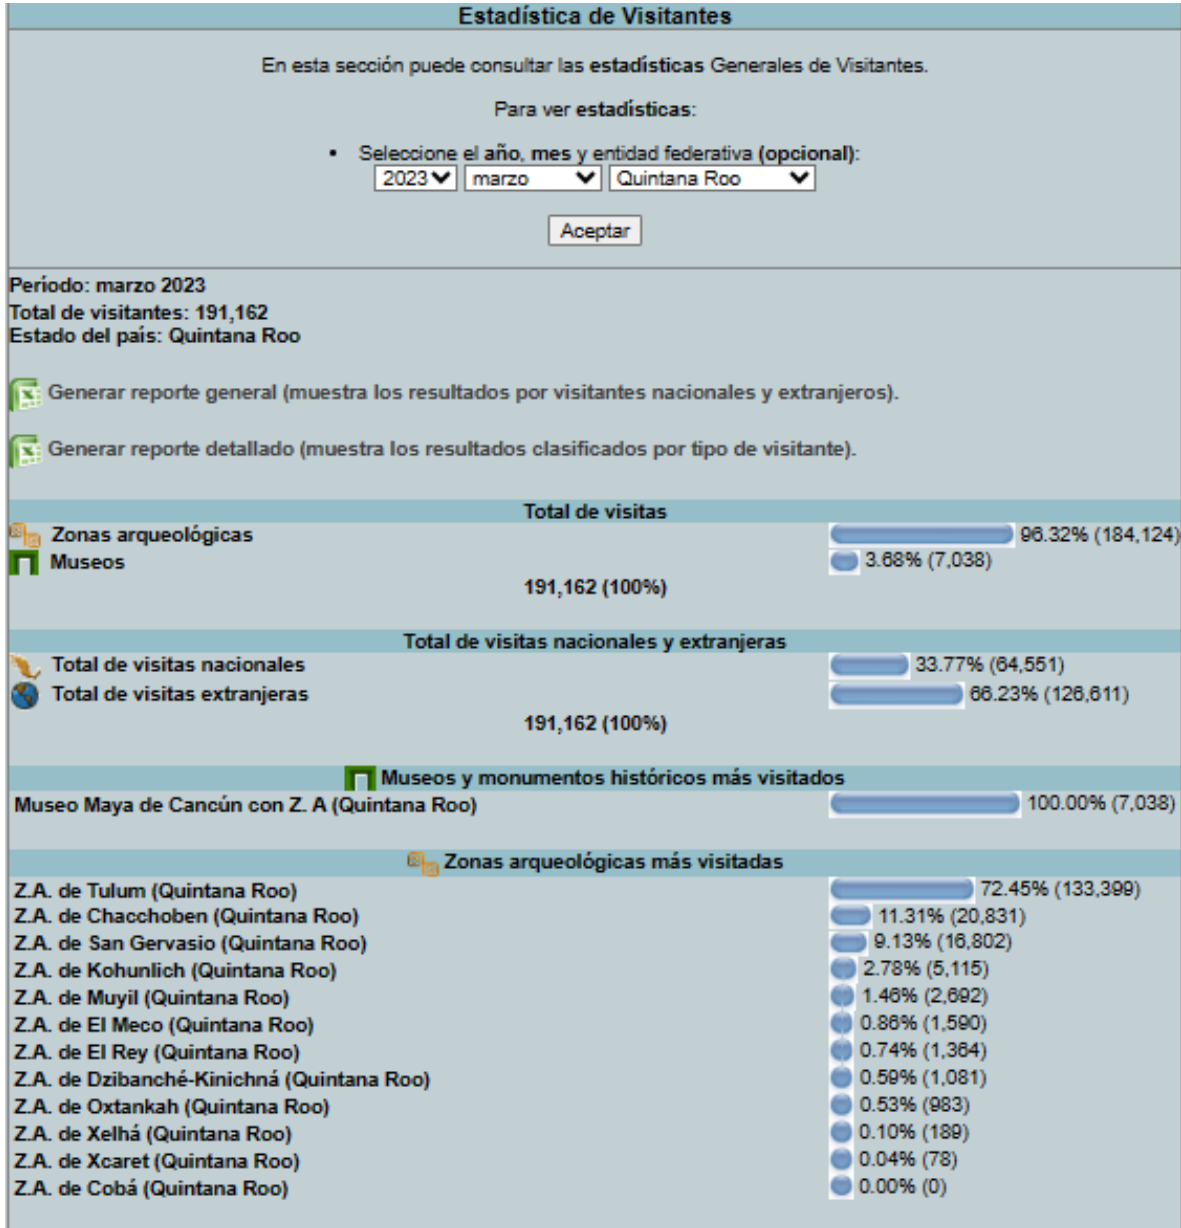

Zonas arqueológicas más visitadas

Z.A. de Tulum (Quintana Roo)	76.74% (86,337)
Z.A. de San Gervasio (Quintana Roo)	10.66% (11,996)
Z.A. de Chacchoben (Quintana Roo)	6.68% (7,518)
Z.A. de Kohunlich (Quintana Roo)	1.84% (2,068)
Z.A. de Muyil (Quintana Roo)	1.74% (1,960)
Z.A. de El Meco (Quintana Roo)	0.81% (913)
Z.A. de El Rey (Quintana Roo)	0.73% (821)
Z.A. de Oxtankah (Quintana Roo)	0.39% (438)
Z.A. de Dzibanché-Kinichná (Quintana Roo)	0.35% (397)
Z.A. de Xelhá (Quintana Roo)	0.04% (42)
Z.A. de Xcaret (Quintana Roo)	0.02% (19)
Z.A. de Cobá (Quintana Roo)	0.00% (0)

2023

ENERO: 212,215 VISITAS

DIRECCIÓN GENERAL DE
TURISMO Y ECONOMÍA

DIRECCIÓN GENERAL DE
TURISMO Y ECONOMÍA

FEBRERO: 131,900 VISITAS

DIRECCIÓN GENERAL DE
TURISMO Y ECONOMÍA

MARZO: 133,399

DIRECCIÓN GENERAL DE
TURISMO Y ECONOMÍA

ABRIL: 150,646

DIRECCIÓN GENERAL DE
TURISMO Y ECONOMÍA

MAYO: 60,126

Estadística de Visitantes

En esta sección puede consultar las estadísticas Generales de Visitantes.

Para ver estadísticas:

- Seleccione el año, mes y entidad federativa (opcional):