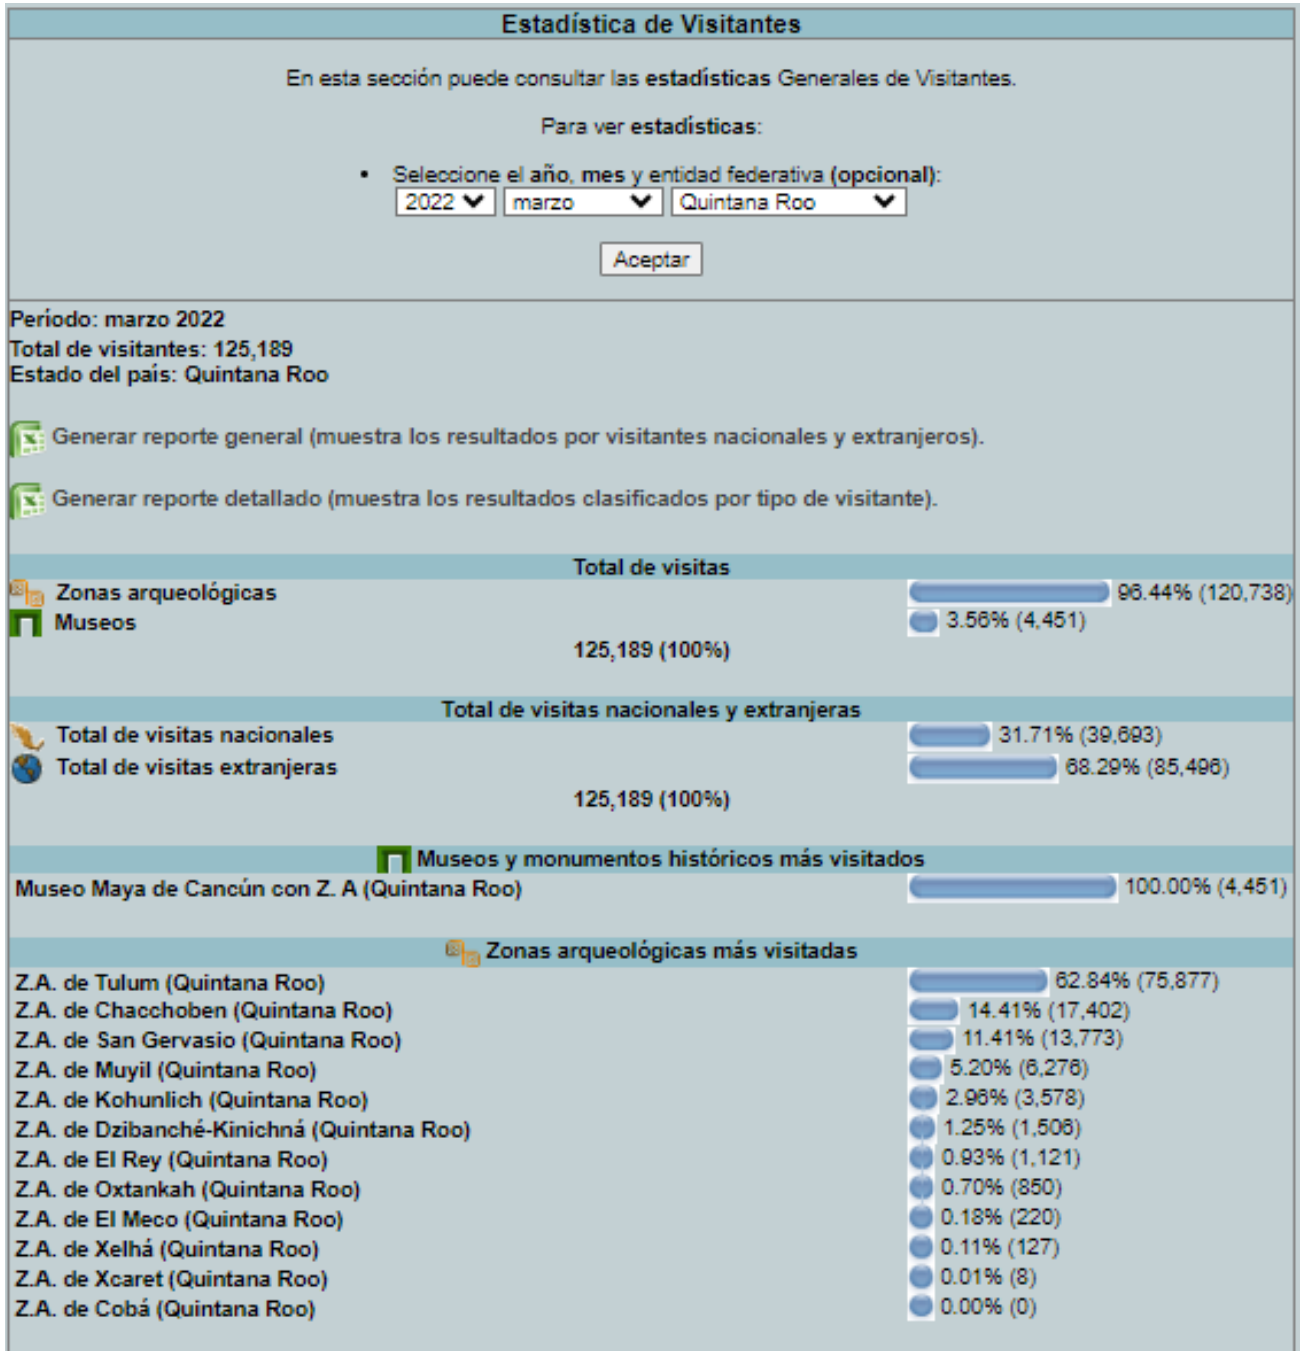

Museos y monumentos históricos más visitados

Museo Maya de Cancún con Z. A (Quintana Roo)	100.00% (3,024)
--	-----------------

Zonas arqueológicas más visitadas

Z.A. de Cobá (Quintana Roo)	51.48% (31,214)
Z.A. de Tulum (Quintana Roo)	42.28% (25,639)
Z.A. de Kohunlich (Quintana Roo)	1.88% (1,137)
Z.A. de Muyil (Quintana Roo)	1.86% (1,005)
Z.A. de San Gervasio (Quintana Roo)	1.20% (727)
Z.A. de Dzibanché-Kinichná (Quintana Roo)	0.74% (449)
Z.A. de Oxtankah (Quintana Roo)	0.64% (391)
Z.A. de Chacchoben (Quintana Roo)	0.12% (75)
Z.A. de Xelhá (Quintana Roo)	0.00% (0)
Z.A. de El Rey (Quintana Roo)	0.00% (0)
Z.A. de Xcaret (Quintana Roo)	0.00% (0)
Z.A. de El Meco (Quintana Roo)	0.00% (0)

2022

ENERO: 114,187 VISITAS

DIRECCIÓN GENERAL DE
TURISMO Y ECONOMÍA

FEBRERO: 112,800 VISITAS

GENERAL DE ECONOMÍA

DIRECCIÓN GENERAL DE
TURISMO Y ECONOMÍA

MARZO: 75,877 VISITAS

DIRECCIÓN GENERAL DE
TURISMO Y ECONOMÍA

ABRIL: 143,483 VISITAS

MAYO: 143,057 VISITAS

Estadística de Visitantes

En esta sección puede consultar las estadísticas Generales de Visitantes.

Para ver estadísticas:

- Seleccione el año, mes y entidad federativa (opcional):