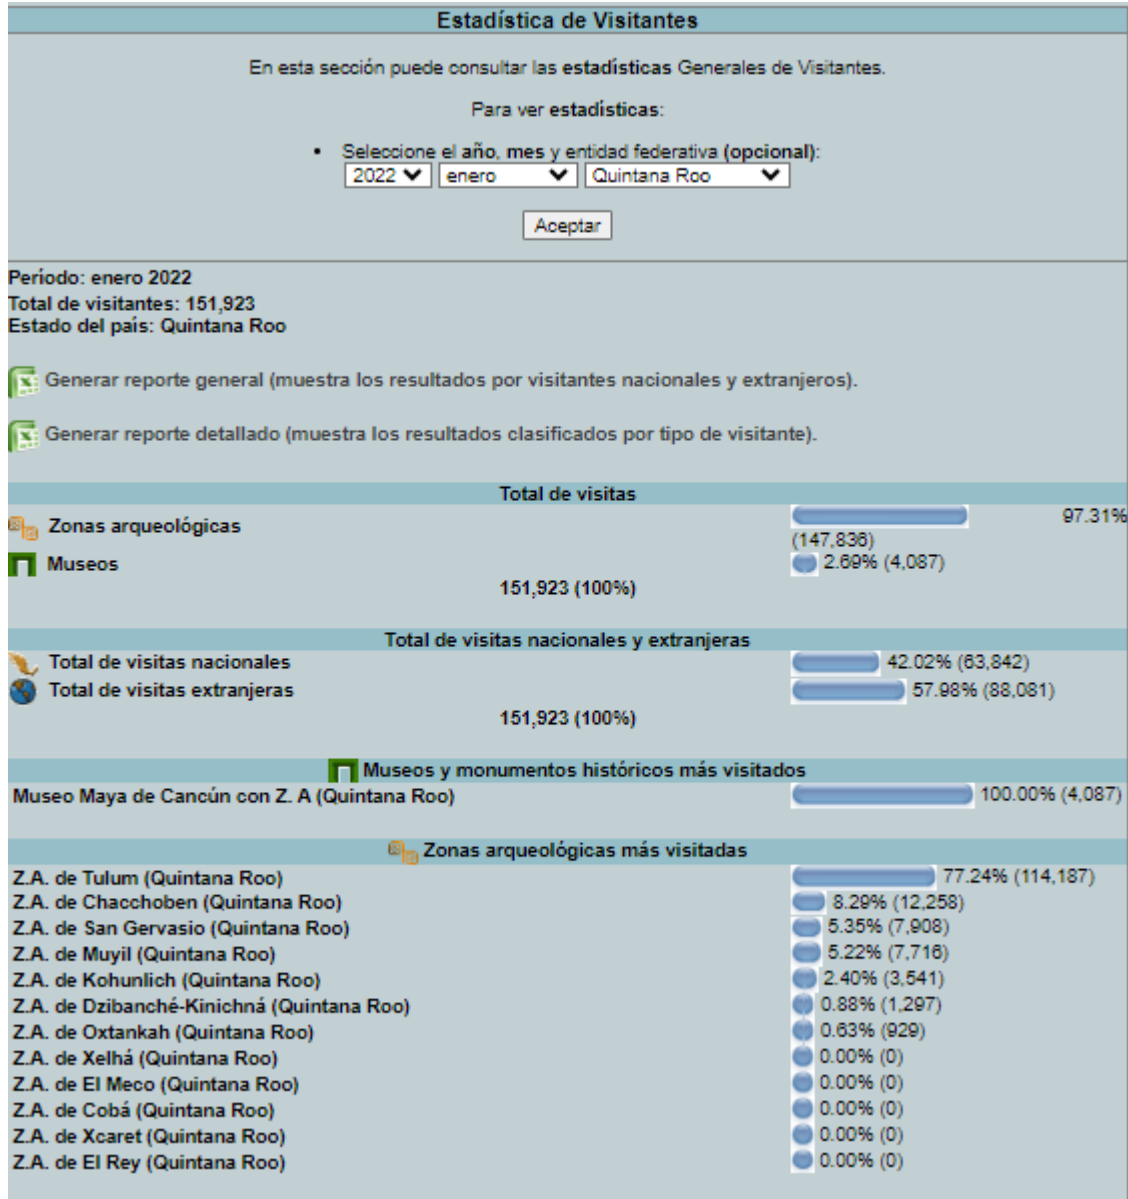

2022

ENERO: 114,187 VISITAS

DIRECCIÓN GENERAL DE
TURISMO Y ECONOMÍA