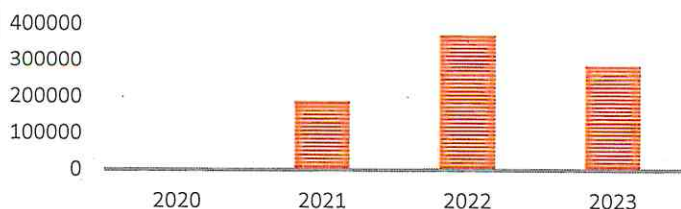

2DO TRIMESTRE