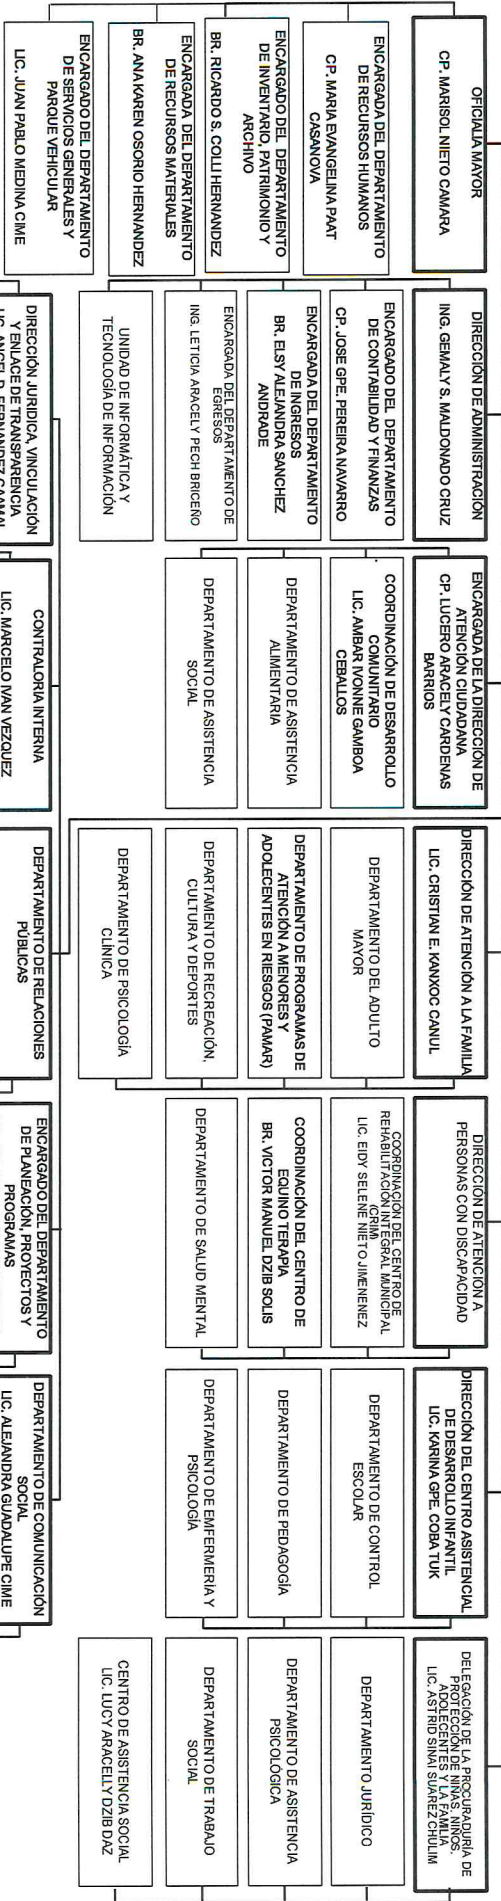

SISTEMA PARA EL DESARROLLO INTEGRAL DE LA FAMILIA DEL MUNICIPIO DE TULUM

LC. LLEANA AURELIA CANUL DZIB
PRESIDENTA HONORARIA DEL SISTEMA PARA EL
DESARROLLO INTEGRAL DE LA FAMILIA DE TULUM

COORDINACIÓN GENERAL
LIC. LUIS FELIPE PINEDA BELTRAN

LIC. JESSICA RAMIREZ DE LA ROSA
DIRECTORA GENERAL
DIF MUNICIPAL

SECRETARIA PARTICULAR
LIC. MARTHA PATRICIA URIBE
CANUL

REALIZO:

CP. MARIA EVANGELINA PAAT CASANOVA
OFICIAL MAYOR DEL DIF MUNICIPAL

LIC. JESSICA RAMIREZ DE LA ROSA
DIR. GRAL. DEL DIF MUNICIPAL

AUTORIZO:

LIC. JESSICA RAMIREZ DE LA ROSA
DIR. GRAL. DEL DIF MUNICIPAL

OFICIALIA MAYOR
SISTEMA DIF TULUM Q. ROO