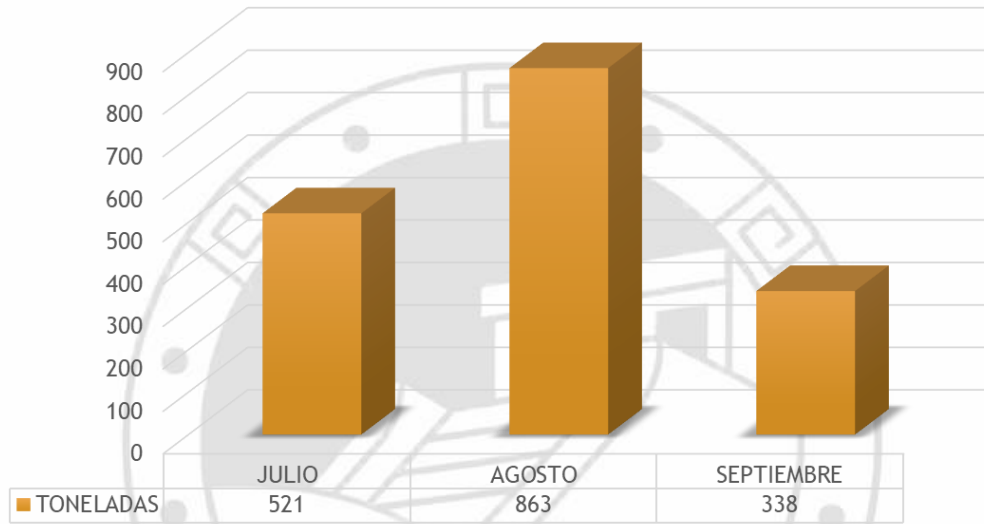

TULUM

RECOLECCIÓN POR TIPO EN LAS PRINCIPALES PLAYAS DEL MUNICIPIO

PLAYAS	SARGAZO	%	RESIDUOS SOLIDOS	%
PUNTA PIEDRA	28	2 %	300	32%
MEZZANINE	135	8 %	302	24%
PAYA MAYA	614	36 %	788	12%
PESCADORES	323	18 %	592	12%
SANTA FE	622	36 %	496	20%
Totales	1,722 tons.	100%	2,478 Kg.	100%

Recolección de Sargazo Trimestral Por Playa

TERCER TRIMESTRE 2022

PLAYAS	TONELADAS
PUNTA PIEDRA	28
MEZZANINE	135
MAYA	614
PESCADORES	323
SANTA FE	622

TULUM

RECOLECCIÓN MENSUAL

Recolección de Sargazo Trimestral

■ TRIMESTRE ■ TONELADAS

1522 Tons. Trimestre anterior | 1722 Tons. Trimestre actual.