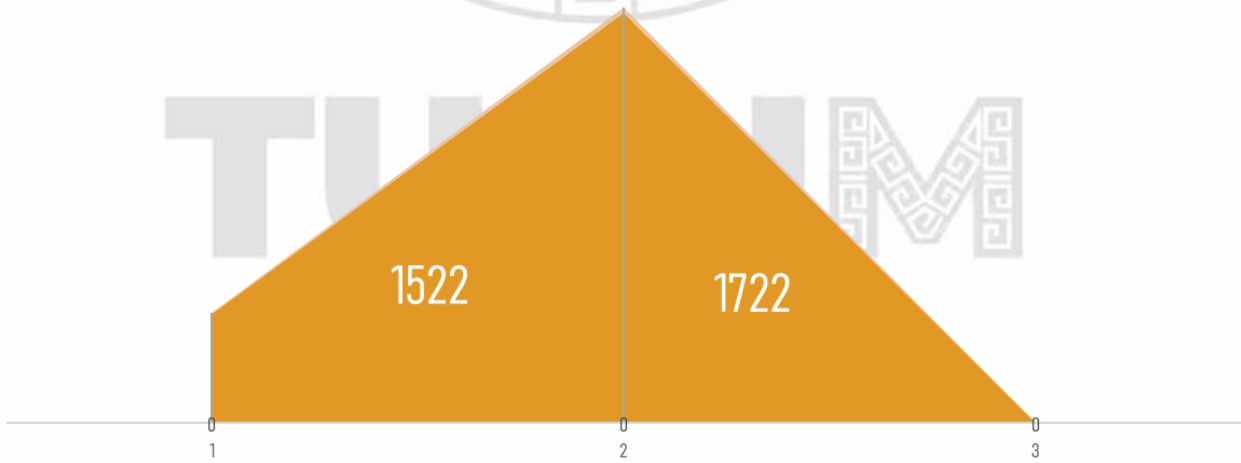

Recolección de Sargazo Trimestral Por Playa

TERCER TRIMESTRE 2022

PLAYAS	TONELADAS
PUNTA PIEDRA	28
MEZZANINE	135
MAYA	614
PESCADORES	323
SANTA FE	622

TULUM

RECOLECCIÓN MENSUAL

Recolección de Sargazo Trimestral

■ TRIMESTRE ■ TONELADAS

1522 Tons. Trimestre anterior | 1722 Tons. Trimestre actual.