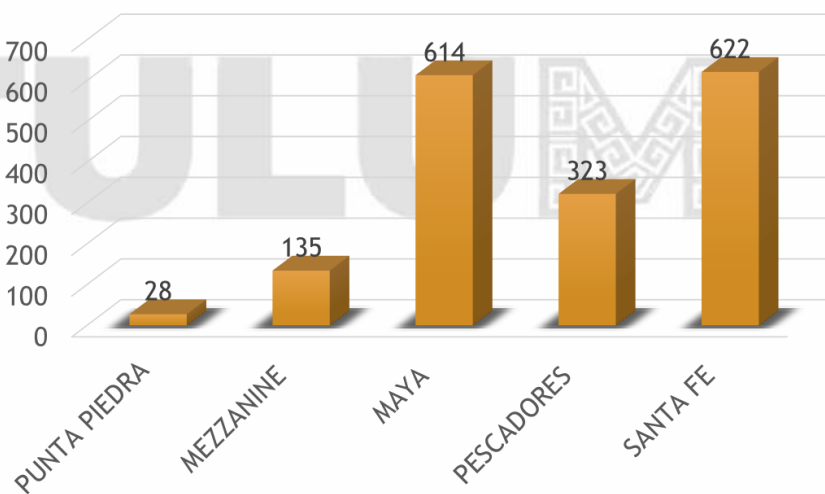

TULUM

RECOLECCIÓN POR TIPO EN LAS PRINCIPALES PLAYAS DEL MUNICIPIO

PLAYAS	SARGAZO	%	RESIDUOS SOLIDOS	%
PUNTA PIEDRA	28	2 %	300	32%
MEZZANINE	135	8 %	302	24%
PAYA MAYA	614	36 %	788	12%
PESCADORES	323	18 %	592	12%
SANTA FE	622	36 %	496	20%
Totales	1,722 tons.	100%	2,478 Kg.	100%

Recolección de Sargazo Trimestral Por Playa

TERCER TRIMESTRE 2022

PLAYAS	TONELADAS
PUNTA PIEDRA	28
MEZZANINE	135
MAYA	614
PESCADORES	323
SANTA FE	622

TULUM

RECOLECCIÓN MENSUAL

Recolección de Sargazo Trimestral

■ TRIMESTRE ■ TONELADAS

1522 Tons. Trimestre anterior | 1722 Tons. Trimestre actual.