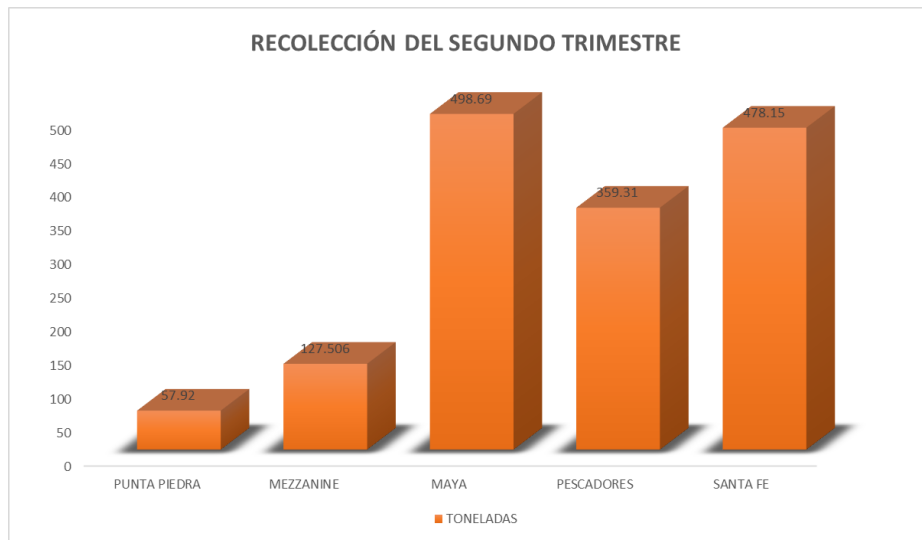

RECOLECCION DE SARGAZO DEL SEGUNDO TRIMESTRE

PLAYAS	TONELADAS
PUNTA PIEDRA	57.92
MEZZANINE	127.506
MAYA	498.69
PESCADORES	359.31
SANTA FE	478.15
TOTAL	1521.576

RESIDUOS SOLIDOS

	VIDRIO (KG)	PET(KG)	ALUMINIO (KG)	CARTÓN (KG)	BASURA GENERAL (KG)
ABRIL	381	166	47	47	757
MAYO	507	186	33	17	991
JUNIO	307.7	166.5	19.1	27.8	527.9
	1195.7	518.5	99.1	91.8	2275.9