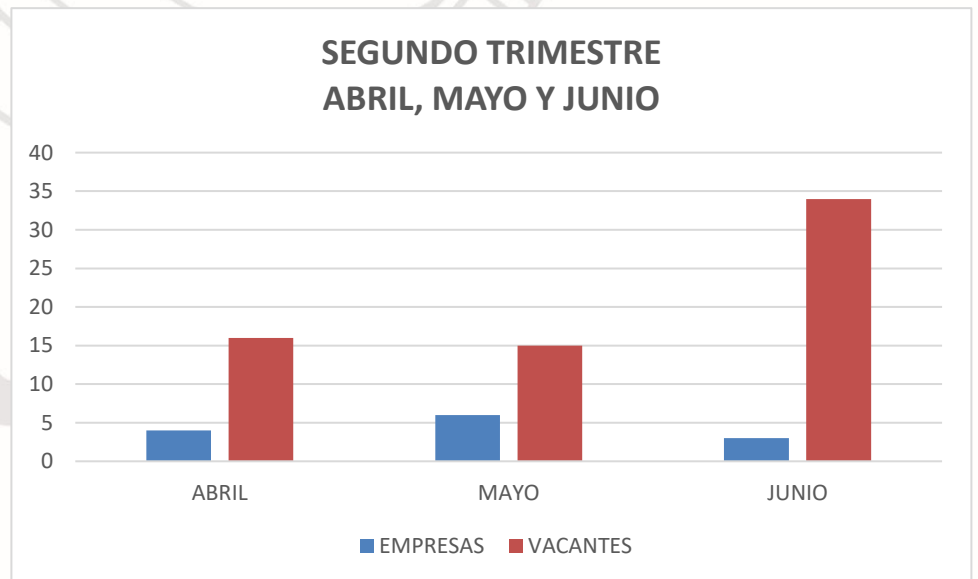

H. AYUNTAMIENTO DE TULUM DIRECCION GENERAL DE DESARROLLO ECONÓMICO DIRECCION DE SITASEM INFORME TRIMESTRAL BOLSA DE EMPLEO

Durante el periodo de Abril-Junio del 2022 se registraron 13 empresas y se publicaron 65 vacantes correspondiendo 4 empresas registradas para Abril con 16 vacantes, 6 empresas registradas en mayo con 15 vacantes publicadas y 3 empresas registradas en junio con 34 vacantes publicadas, siendo en junio el periodo de mayor actividad registrada se muestra a continuación las gráficas: Periodo Abril-Junio 2022

MES	EMPRESAS	VACANTES
ABRIL	4	16
MAYO	6	15
JUNIO	3	34