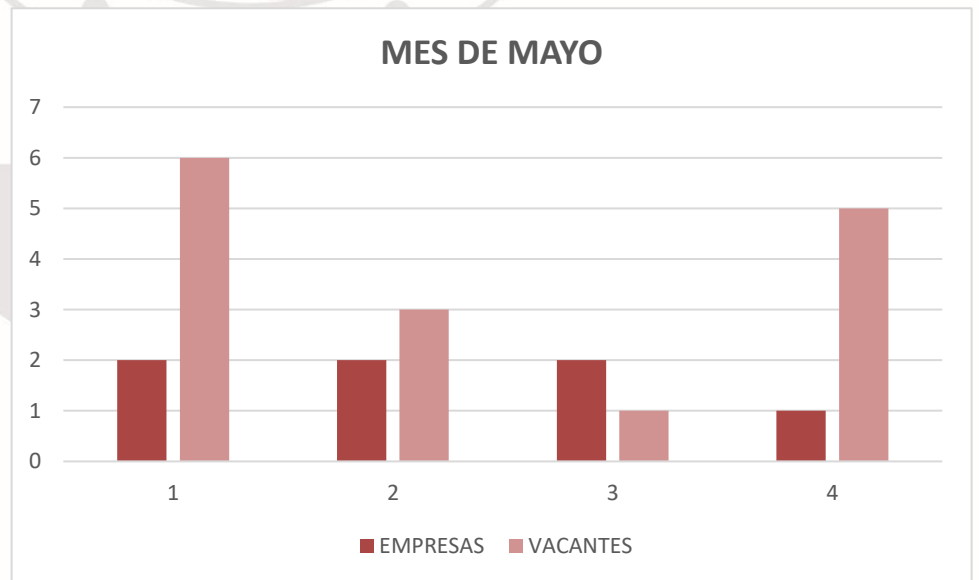

H. AYUNTAMIENTO DE TULUM DIRECCION GENERAL DE DESARROLLO ECONÓMICO DIRECCION DE SITASEM INFORME TRIMESTRAL BOLSA DE EMPLEO

MES DE MAYO

SEMANA	EMPRESAS	VACANTES
1	2	6
2	2	3
3	2	1
4	1	5