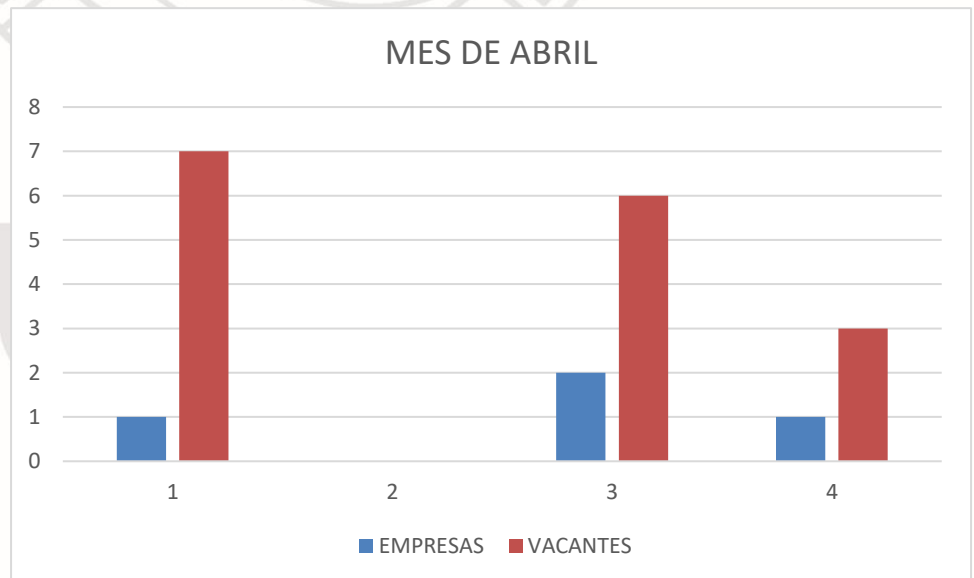

H. AYUNTAMIENTO DE TULUM DIRECCION GENERAL DE DESARROLLO ECONÓMICO DIRECCION DE SITASEM INFORME TRIMESTRAL BOLSA DE EMPLEO

Durante el periodo de Abril-Junio del 2022 se registraron 13 empresas y se publicaron 65 vacantes correspondiendo 4 empresas registradas para Abril con 16 vacantes, 6 empresas registradas en mayo con 15 vacantes publicadas y 3 empresas registradas en junio con 34 vacantes publicadas, siendo en junio el periodo de mayor actividad registrada se muestra a continuación las gráficas: Periodo Abril-Junio 2022

MES	EMPRESAS	VACANTES
ABRIL	4	16
MAYO	6	15
JUNIO	3	34

TULUM

**H. AYUNTAMIENTO DE TULUM DIRECCION GENERAL DE
DESARROLLO ECONÓMICO DIRECCION DE SITASEM INFORME
TRIMESTRAL BOLSA DE EMPLEO.**

MES DE ABRIL

SEMANA	EMPRESAS	VACANTES
1	1	7
2		0
3	2	6
4	1	3

H. AYUNTAMIENTO DE TULUM DIRECCION GENERAL DE DESARROLLO ECONÓMICO DIRECCION DE SITASEM INFORME TRIMESTRAL BOLSA DE EMPLEO

MES DE MAYO

SEMANA	EMPRESAS	VACANTES
1	2	6
2	2	3
3	2	1
4	1	5

**H. AYUNTAMIENTO DE TULUM DIRECCION GENERAL DE
DESARROLLO ECONÓMICO DIRECCION DE SITASEM INFORME
TRIMESTRAL BOLSA DE EMPLEO**

MES DE JUNIO

SEMANA	EMPRESAS	VACANTES
1	0	6
2	1	14
3	1	6
4	1	8