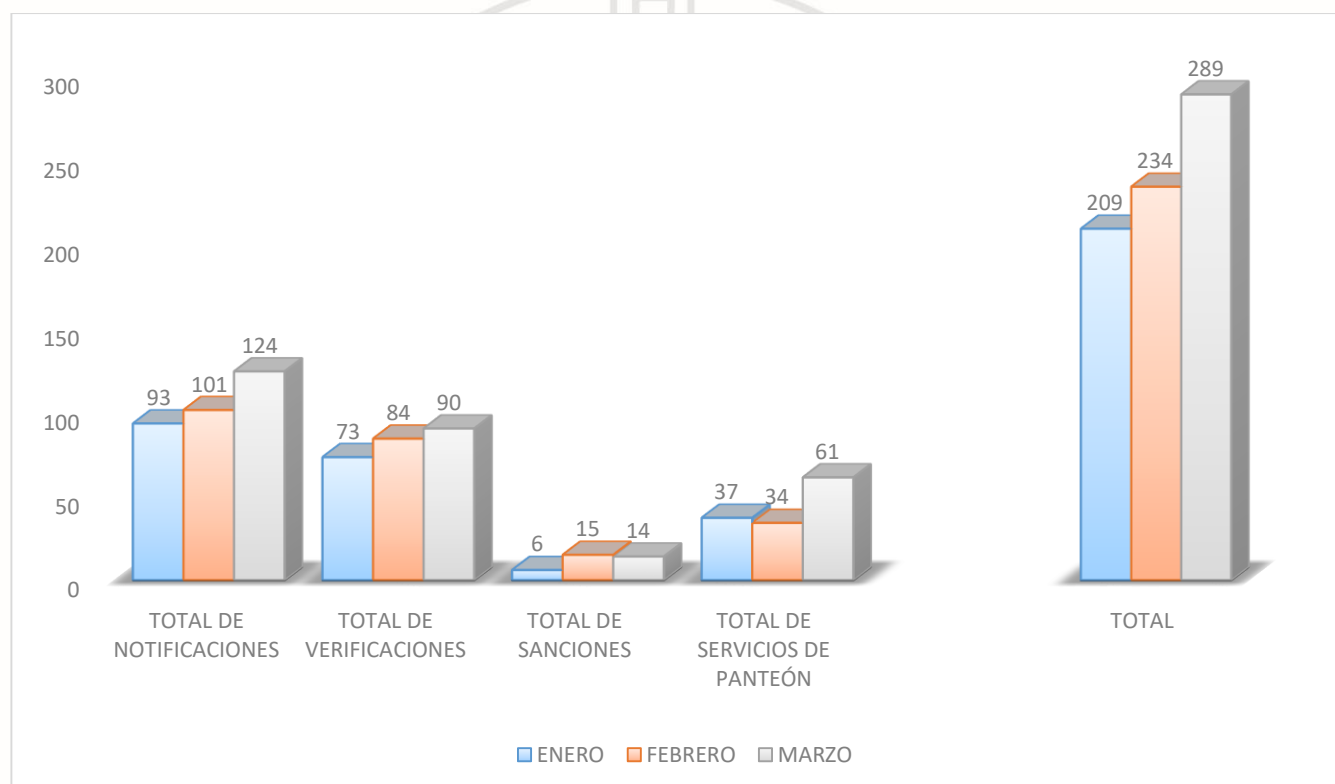

## RECOLECCIÓN DE RESIDUOS SÓLIDOS NO PELIGROSOS

Estadística de toneladas de basura que se recolectaron en los distintos puntos de la geografía del municipio de Tulum; durante los meses de los meses de enero, febrero y marzo del 2022.

**Total de toneladas de basura que se recolectaron en el municipio de Tulum.**

Municipio de Tulum

## ÁREA DE SANEAMIENTO AMBIENTAL Y PANTEÓN

Estadística de notificaciones, verificaciones, sanciones y servicios en el panteón realizadas durante los meses de enero, febrero y marzo del 2022.

**Total de notificaciones, verificaciones, sanciones y servicios en el panteón.**