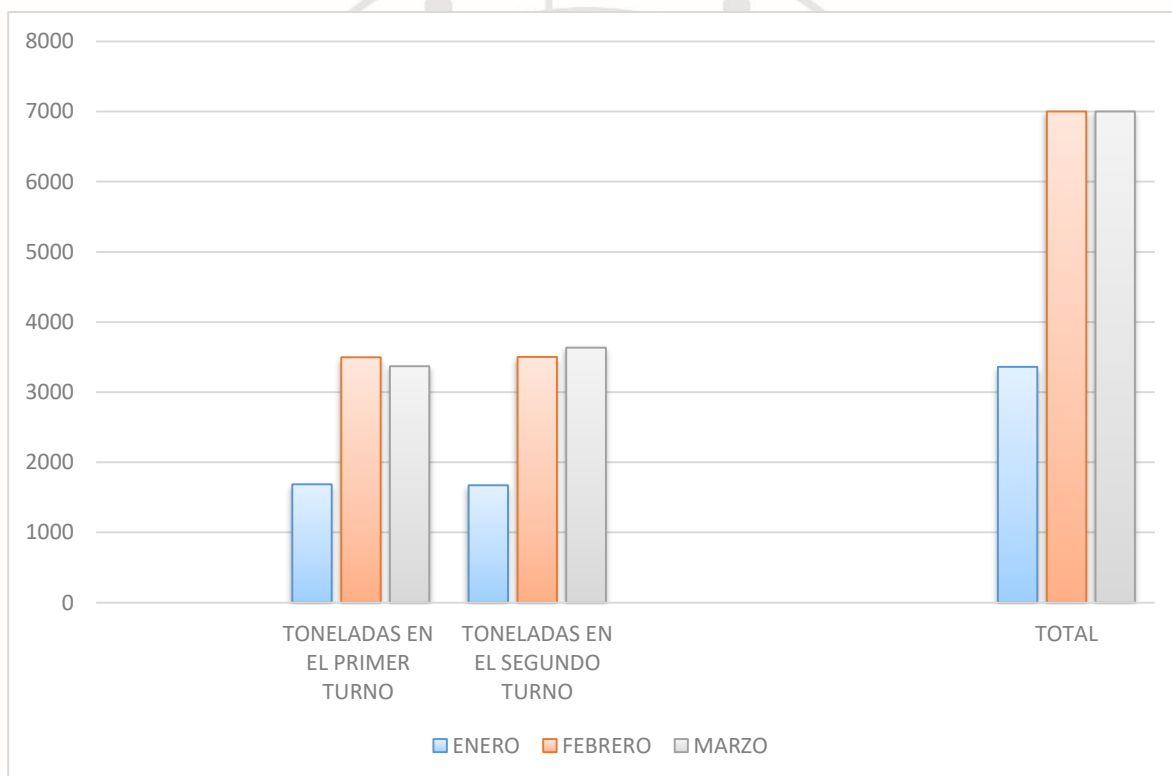

Municipio de Tulum

RECOLECCIÓN DE RESIDUOS SÓLIDOS NO PELIGROSOS

Estadística de toneladas de basura que se recolectaron en los distintos puntos de la geografía del municipio de Tulum; durante los meses de los meses de enero, febrero y marzo del 2022.

Total de toneladas de basura que se recolectaron en el municipio de Tulum.