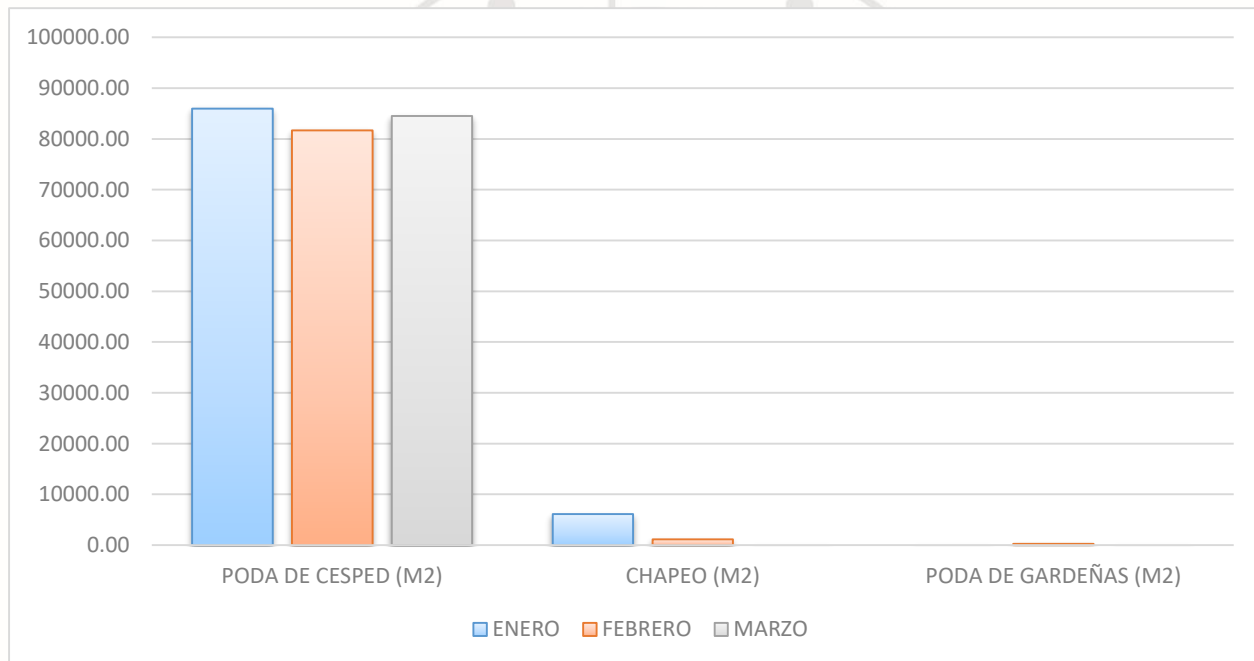

Municipio de Tulum

H. AYUNTAMIENTO DE TULUM
ADMINISTRACIÓN 2021-2024
DIRECCIÓN GENERAL DE OBRAS Y SERVICIOS PÚBLICOS
DIRECCIÓN DE SERVICIOS PÚBLICOS

JARDINERÍA EN ÁREAS PÚBLICAS

Estadística de poda, chapeo y poda de gardeñas que se realizó en las distintas calles, avenidas, parques y jardines de Tulum; durante los meses de enero, febrero y marzo del 2022.

Total de metros cuadrados de jardinería que se realizó en Tulum.

TULUM