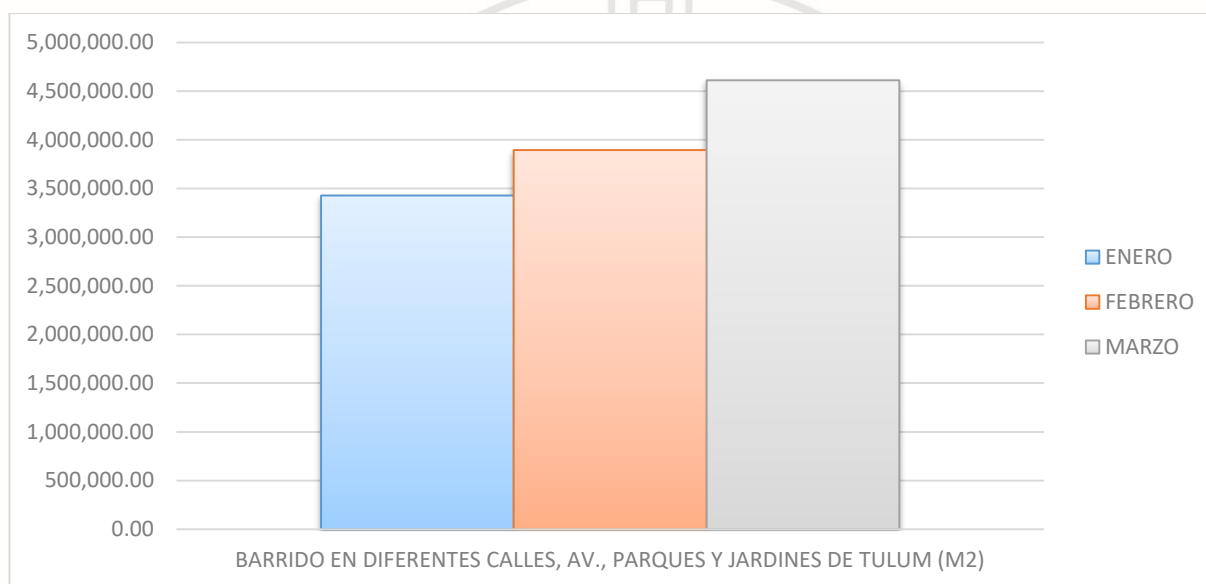

# TULUM

Municipio de Tulum

## BARRIDO EN ÁREAS PÚBLICAS

Estadística de barrido que se realizó en las distintas calles, avenidas, parques y jardines de Tulum; durante los meses de enero, febrero y marzo del 2022.

### Total de metros cuadrados de barrido realizado en Tulum.