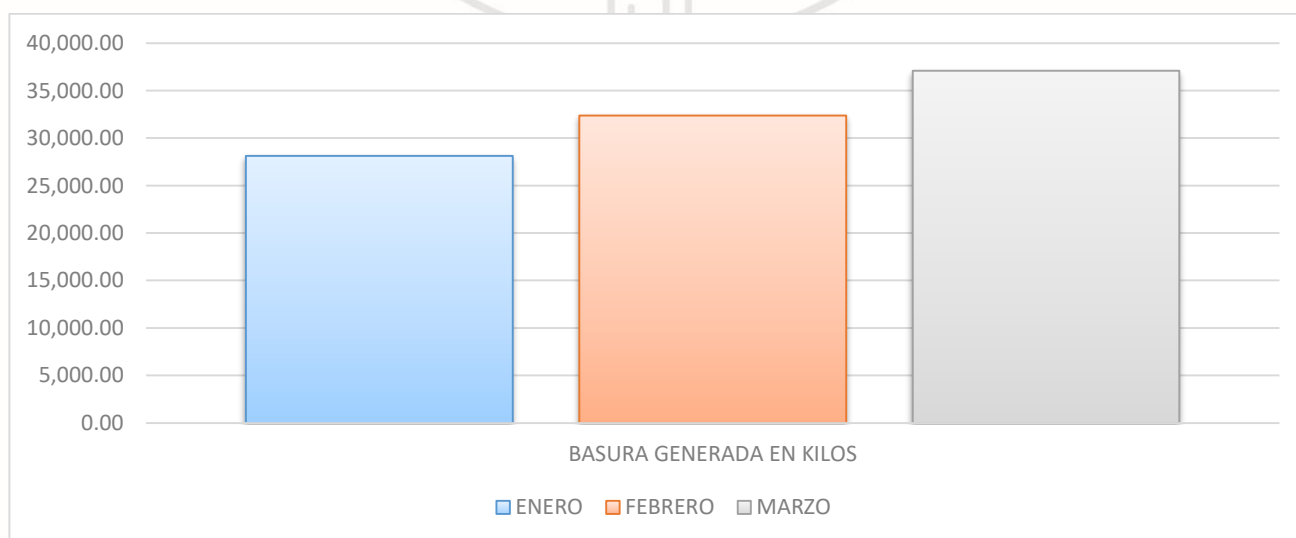

Total de basura generada en kilos