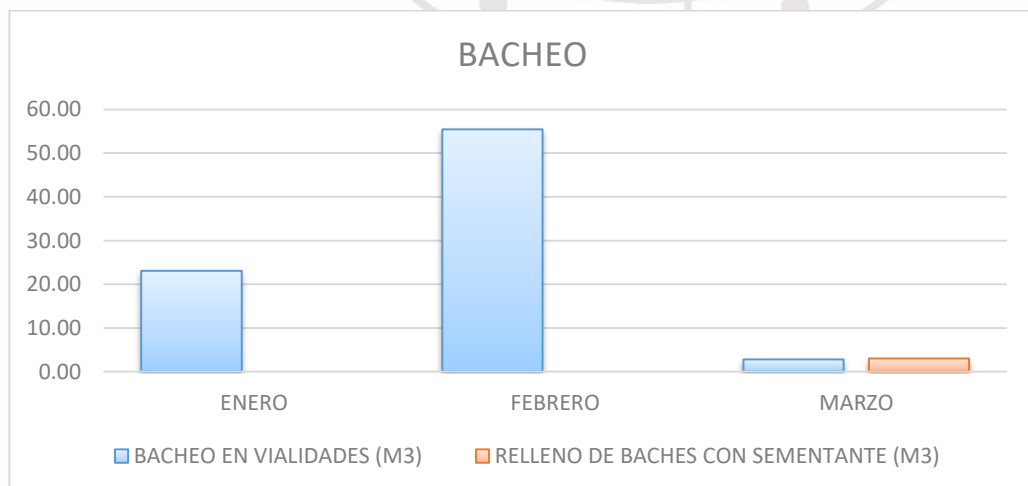

Total de metros cúbicos de bacheo