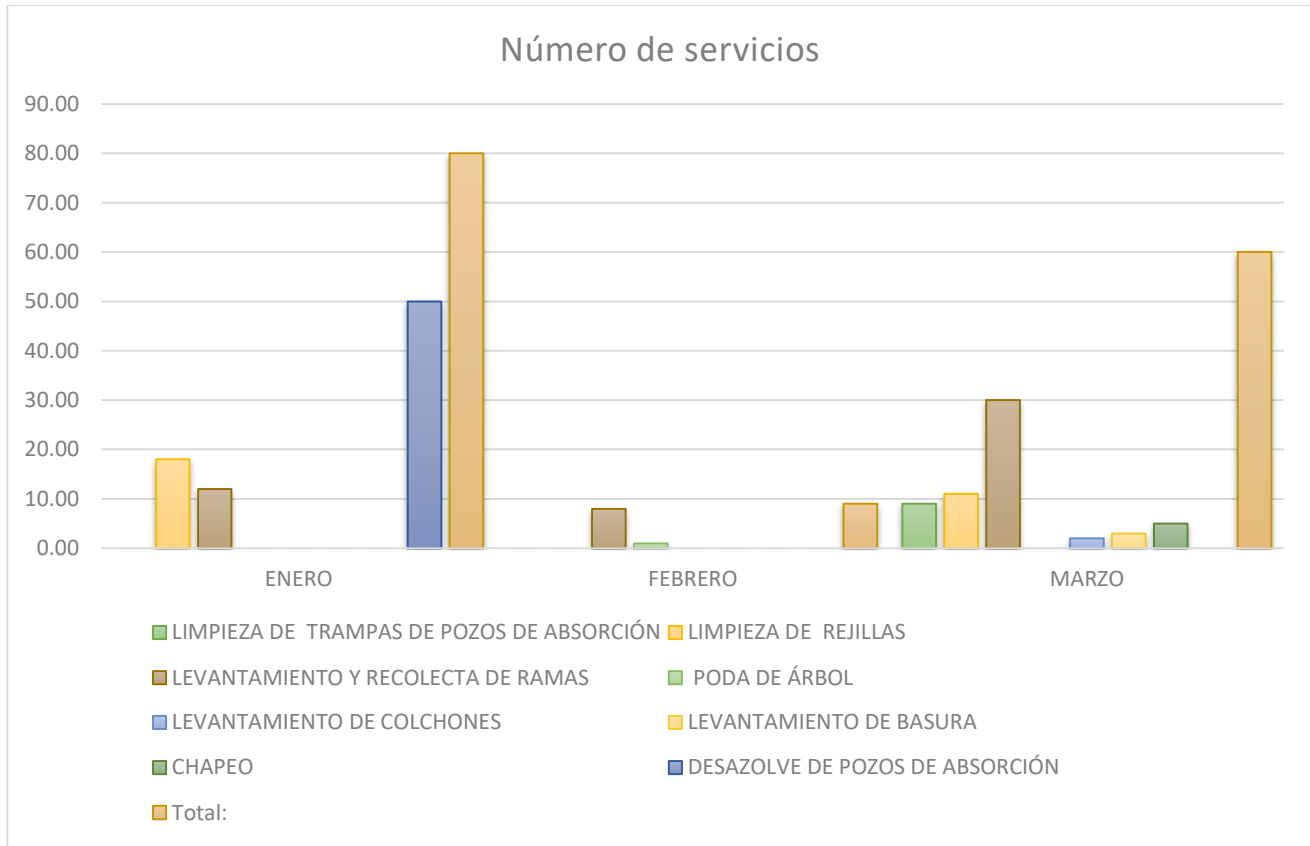

### Total de metros lineales de pintura

### Total de metros cúbicos de bacheo

Municipio de Tulum

H. AYUNTAMIENTO DE TULUM  
ADMINISTRACIÓN 2021-2024  
DIRECCIÓN GENERAL DE OBRAS Y SERVICIOS PÚBLICOS  
DIRECCIÓN DE SERVICIOS PÚBLICOS

Otros servicios que se brindaron

Municipio de Tulum

H. AYUNTAMIENTO DE TULUM  
ADMINISTRACIÓN 2021-2024  
DIRECCIÓN GENERAL DE OBRAS Y SERVICIOS PÚBLICOS MUNICIPALES  
DIRECCIÓN DE SERVICIOS PÚBLICOS

## ÁREA DE ALUMBRADO PÚBLICO

Estadística de mantenimiento de alumbrado público que se brindó en la geografía del municipio de Tulum; durante los meses de enero, febrero y marzo del 2022