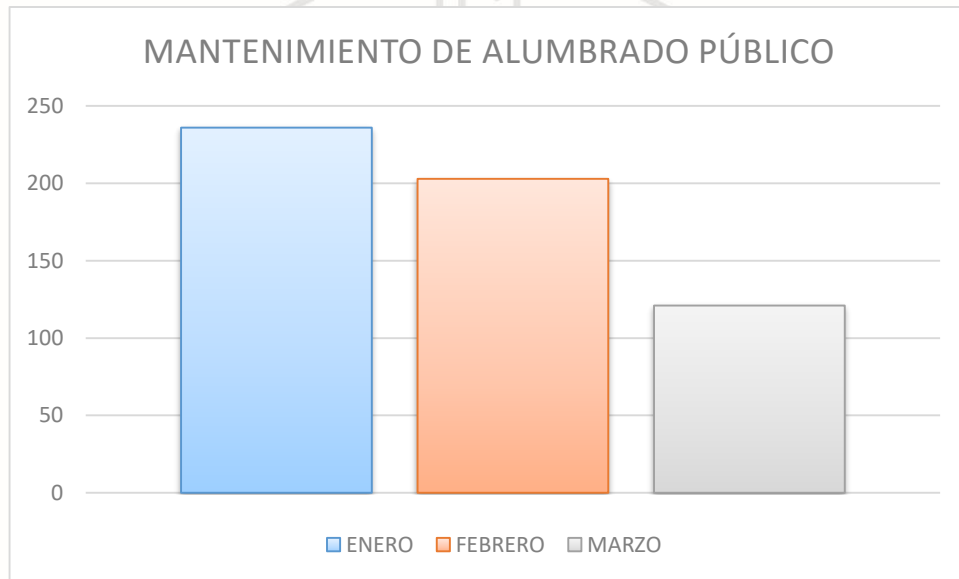

Municipio de Tulum

H. AYUNTAMIENTO DE TULUM
ADMINISTRACIÓN 2021-2024
DIRECCIÓN GENERAL DE OBRAS Y SERVICIOS PÚBLICOS MUNICIPALES
DIRECCIÓN DE SERVICIOS PÚBLICOS

ÁREA DE ALUMBRADO PÚBLICO

Estadística de mantenimiento de alumbrado público que se brindó en la geografía del municipio de Tulum; durante los meses de enero, febrero y marzo del 2022

Total de mantenimiento de alumbrado público.

TULUM