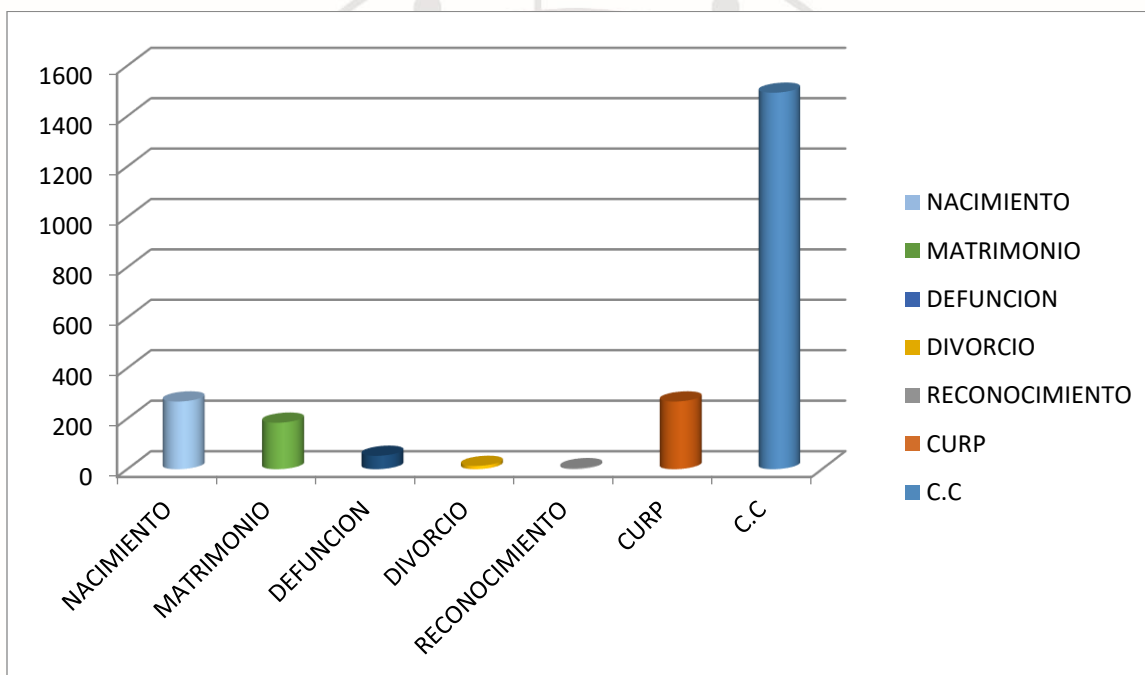

## ESTADÍSTICA DE ACTOS REGISTRALES REALIZADOS EN LA 1RA CARGA TRIMESTRAL DE 2022 ENERO, FEBRERO, MARZO CORRESPONDIENTE A LAS OFICIALÍAS DE TULUM 01, CHANCHEN 03, AKUMAL 04 Y COBA 05

DESCRIPCION	OFICIALI A 01	OFICIALI A 03	OFICIALI A 04	OFICIALI A 05	TOTA L
NACIMIENTO	195	15	0	56	268
MATRIMONIO	146	14	0	26	184
DEFUNCION	50	0	0	3	53
DIVORCIO	11	1	0	1	13
RECONOCIMIENT O	4	0	0	0	4
CURP	195	15	0	56	268
CC	1178	160	0	155	1493