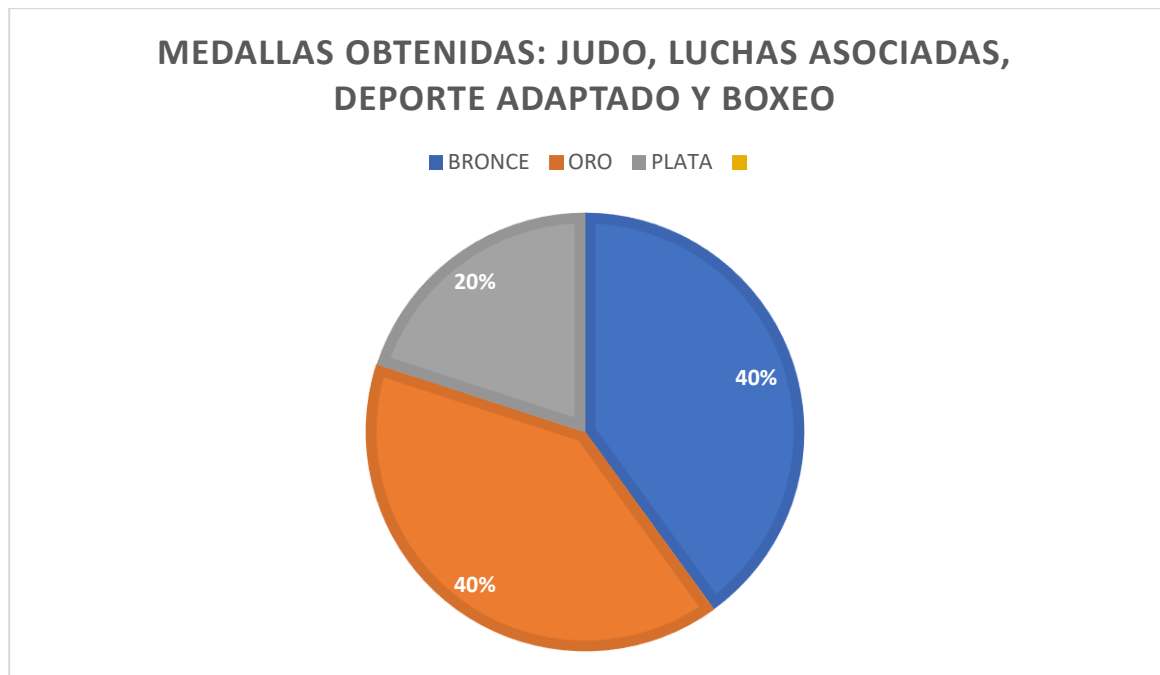

MEDALLAS OBTENIDAS DURANTE SU PARTICIPACIÓN EN LOS JUEGOS DE LA COMISIÓN NACIONAL DE CULTURA FÍSICA Y DEPORTE CONADE 2022, EN LAS DIFERENTES ACADEMIAS DEPORTIVAS (LUCHAS ASOCIADAS, DEPORTE ADAPTADO, JUDO) DE LA DIRECCIÓN DE LA JUVENTUD Y EL DEPORTE DURANTE EL SEGUNDO TRIMESTRE.

LUCHAS ASOCIADAS	
DEPORTE ADAPTADO	
JUDO	

DE ACUERDO A LA PARTICIPACIÓN DE LAS ACADEMIAS DEPORTIVAS QUE OBTUVIERON MEDALLAS DURANTE SU COMPETENCIA EN MODALIDAD DE ORO, PLATA, BRONCE EN LA DISCIPLINA DE JUDO, LUCHAS ASOCIADAS, DEPORTE ADAPTADO Y BOXEO EN UNA BASE MEDIBLE DEL 100%.