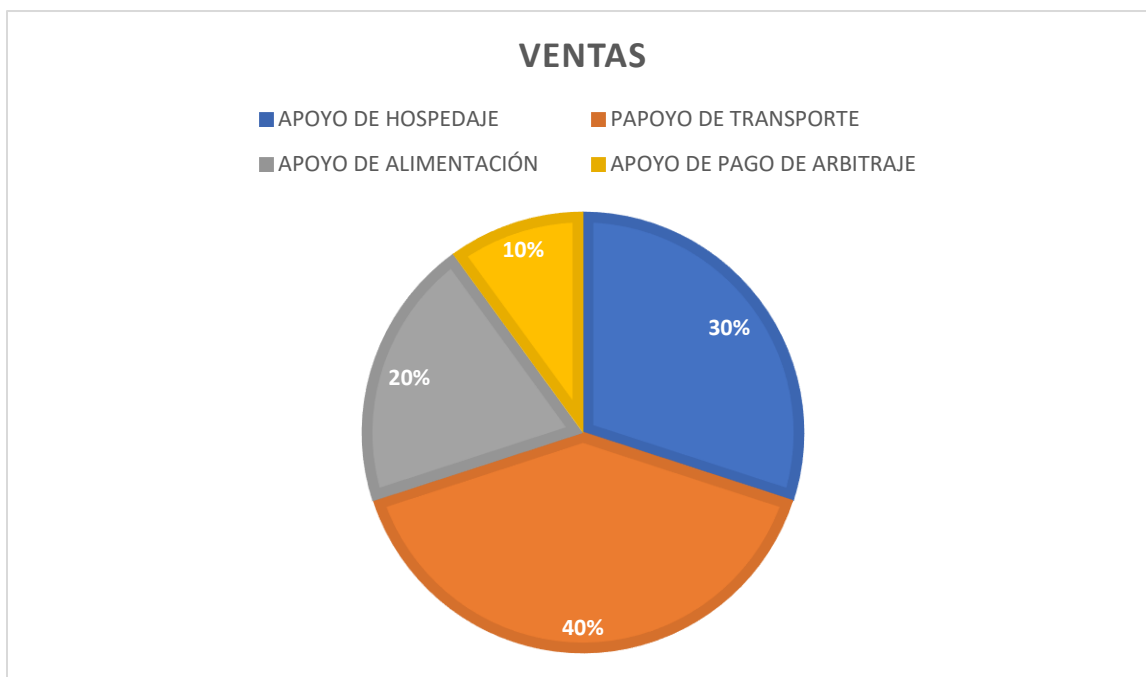

ACADEMIAS DE LA DIRECCIÓN DE LA JUVENTUD Y EL DEPORTE
BENEFICIADAS EN LA ENTREGA Y PAGO DE ARBITRAJE, TRANSPORTE, HOSPEDAJE Y ALIMENTACIÓN DURANTE EL PERIODO ABRIL, MAYO Y JUNIO DEL 2022.

DEPORTE ADAPTADO	PAPOYO DE TRANSPORTE
FÚTBOL	APOYO DE PAGO DE ARBITRAJE
TAEKWONDO	APOYO DE HOSPEDAJE
JUDO	APOYO DE HOSPEDAJE
BÁSQUETBOL	PAPOYO DE TRANSPORTE
BÉISBOL	PAPOYO DE TRANSPORTE
ATLETISMO	PAPOYO DE TRANSPORTE
BOXEO	APOYO DE ALIMENTACIÓN
LUCHAS ASOCIADAS	APOYO DE HOSPEDAJE
VOLEIBOL	APOYO DE ALIMENTACIÓN

DE ACUERDO A LA ESTADÍSTICA DE APOYOS LAS ACADEMIAS DEPORTIVAS QUE PARTICIPARON EN LOS JUEGOS DE LA CONADE 2022, REFLEJA EL BALANCE DE APOYOS FUERON ENTREGADOS EN ESTE 2DO TRIMESTRE POR LO QUE DE LOS ATLETAS QUE SON NOTIFICADOS PARA PARTICIPACIÓN DENTRO Y FUERA DEL MUNICIPIO SE LES BRINDA EL APOYO CORRESPONDIENTE PARA SU PARTICIPACIÓN